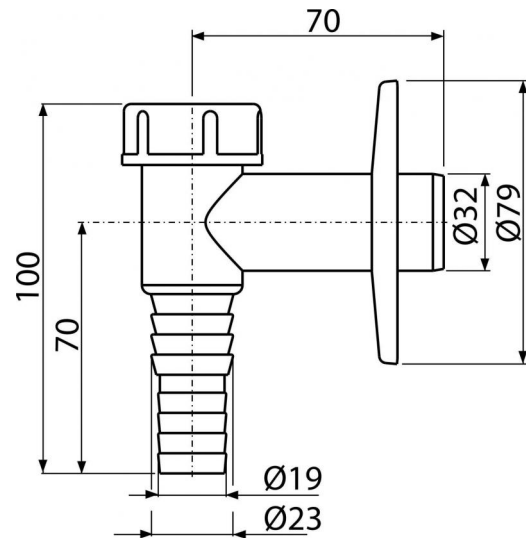

APS2

Сифон для стиральной машины наружный, белый

**Область применения**

Для подключения стиральной или посудомоечной машины

Свойства

- Материал: ABS
- Штуцер для шланга Ø19 и Ø23 мм
- Подключение к стоковой трубе Ø32 мм
- Сервисное отверстие для легкой чистки
- Сухой клапан для предотвращения запахов из канализации

Содержание комплекта

- Шарик гидрозатвора с пружиной
- Обрамление: пластик
- Корпус сифона

Код заказа, Логистическая информация

Код	EAN	Вес (шт упаковка паллета)	Размеры (шт упаковка)	Количество (упаковка паллета)
APS2	8594045933703	0,0765 7,3300 225,2400 кг	100×80×90 590×240×390 мм	100 2800 шт

Гарантии 2/3 лет **Таможенный код** 84813099 **Свойства** EN 274

Технические параметры

- Штуцер для шланга 19-23 мм
- Сточная труба 32 мм