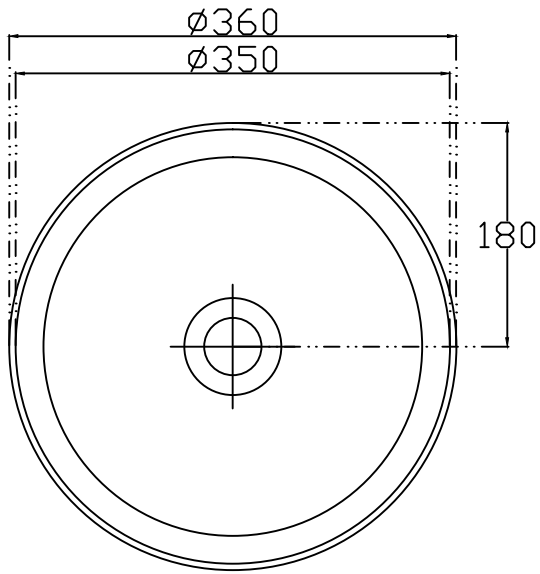

ISVEA

1962 ITALIA

TECHNICAL DRAWING / TEKNİK ÇİZİM

CODE / KOD : 10NF65036

DESCRIPTION / AÇIKLAMA : INFINITY WASHBASIN Ø36 cm / INFINITY LAVABO Ø36 cm

TOLERANCE / TOLERANS : 100 mm ± 1 %