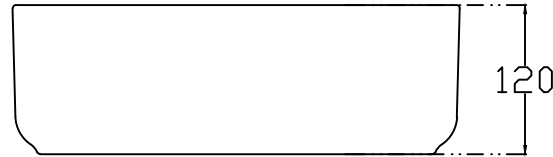

ISVEA

1962 ITALIA

TECHNICAL DRAWING / TEKNİK ÇİZİM

CODE / KOD : 10NF65036

DESCRIPTION / AÇIKLAMA : INFINITY WASHBASIN Ø36 cm / INFINITY LAVABO Ø36 cm

TOLERANCE / TOLERANS : 100 mm ± 1 %