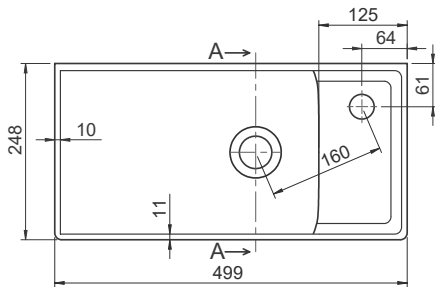

50x25 cm

Sharp Etajerli Lavabo

Basin, Sharp

WB012T82U00

Turkuaz Seramik haber vermeksizin, ürünler ve teknik detaylarında değişiklik yapma hakkını saklı tutar.

Tüm çizimler standart toleranslar dahilindedir. Montaj uygulamalarında kesin ölçü ihtiyacı olursa ürün üzerinden alınan birebir ölçüler kullanılmalıdır.