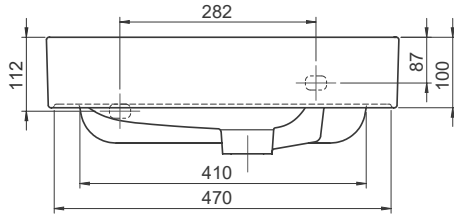

50x25 cm

Sharp Etajerli Lavabo

Basin, Sharp

WB012T82U00

Turkuaz Seramik haber vermeksizin, ürünler ve teknik detaylarında değişiklik yapma hakkını saklı tutar.

Tüm çizimler standart toleranslar dahilindedir. Montaj uygulamalarında kesin ölçü ihtiyacı olursa ürün üzerinden alınan birebir ölçüler kullanılmalıdır.