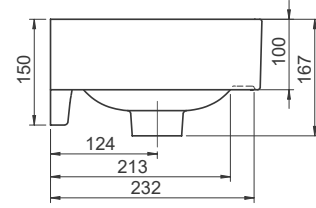

50x25 cm

Sharp Etajerli Lavabo

Basin, Sharp

WB012T82U00

Turkuaz Seramik haber vermeksizin, ürünler ve teknik detaylarında değişiklik yapma hakkını saklı tutar.

Tüm çizimler standart toleranslar dahilindedir. Montaj uygulamalarında kesin ölçü ihtiyacı olursa ürün üzerinden alınan birebir ölçüler kullanılmalıdır.