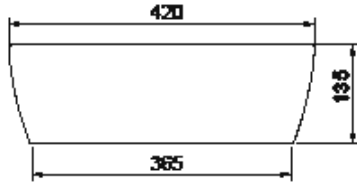

Ø42 cm

One Tezgah Üstü Lavabo
Over Counter Basin, One
076400

Turkuaz Seramik haber vermeksizin, ürünler ve teknik detaylarında değişiklik yapma hakkını saklı tutar.

Tüm çizimler standart toleranslar dahilindedir. Montaj uygulamalarında kesin ölçü ihtiyacı olursa ürün üzerinden alınan birebir ölçüler kullanılmalıdır.