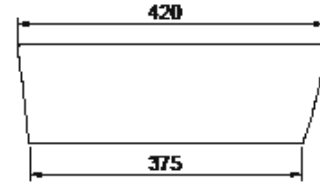

Ø42 cm

One Tezgah Üstü Lavabo
Over Counter Basin, One
076400

Turkuaz Seramik haber vermeksizin, ürünler ve teknik detaylarında değişiklik yapma hakkını saklı tutar.

Tüm çizimler standart toleranslar dahilindedir. Montaj uygulamalarında kesin ölçü ihtiyacı olursa ürün üzerinden alınan birebir ölçüler kullanılmalıdır.