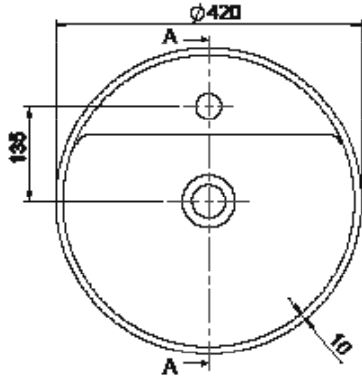

Ø42 cm

One Tezgah Üstü Lavabo
Over Counter Basin, One
076400

Turkuaz Seramik haber vermeksizin, ürünler ve teknik detaylarında değişiklik yapma hakkını saklı tutar.

Tüm çizimler standart toleranslar dahilindedir. Montaj uygulamalarında kesin ölçü ihtiyacı olursa ürün üzerinden alınan birebir ölçüler kullanılmalıdır.