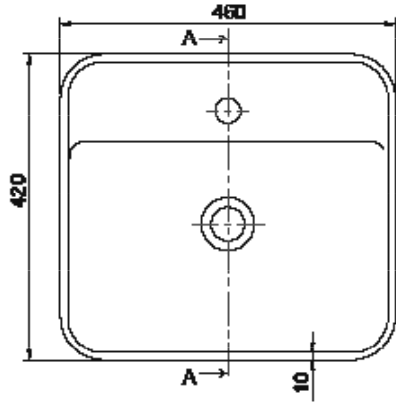

46x42 cm

One Tezgah Üstü Lavabo
Over Counter Basin, One
076300

Turkuaz Seramik haber vermeksizin, ürünler ve teknik detaylarında değişiklik yapma hakkını saklı tutar.

Tüm çizimler standart toleranslar dahilindedir. Montaj uygulamalarında kesin ölçü ihtiyacı olursa ürün üzerinden alınan birebir ölçüler kullanılmalıdır.

Turkuaz Seramik reserves the right to make changes in products and technical details without prior notice.

All drawings contain the necessary measurements which are subject to standard tolerances. For exact measurements, in particular for customized installation scenarios, it can only be taken from the finished ceramic product.