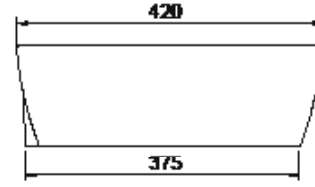

46x42 cm

One Tezgah Üstü Lavabo
Over Counter Basin, One
076300

Turkuaz Seramik haber vermeksizin, ürünler ve teknik detaylarında değişiklik yapma hakkını saklı tutar.

Tüm çizimler standart toleranslar dahilindedir. Montaj uygulamalarında kesin ölçü ihtiyacı olursa ürün üzerinden alınan birebir ölçüler kullanılmalıdır.