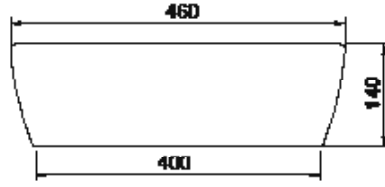

46x42 cm

One Tezgah Üstü Lavabo
Over Counter Basin, One
076300

Turkuaz Seramik haber vermeksizin, ürünler ve teknik detaylarında değişiklik yapma hakkını saklı tutar.

Tüm çizimler standart toleranslar dahilindedir. Montaj uygulamalarında kesin ölçü ihtiyacı olursa ürün üzerinden alınan birebir ölçüler kullanılmalıdır.