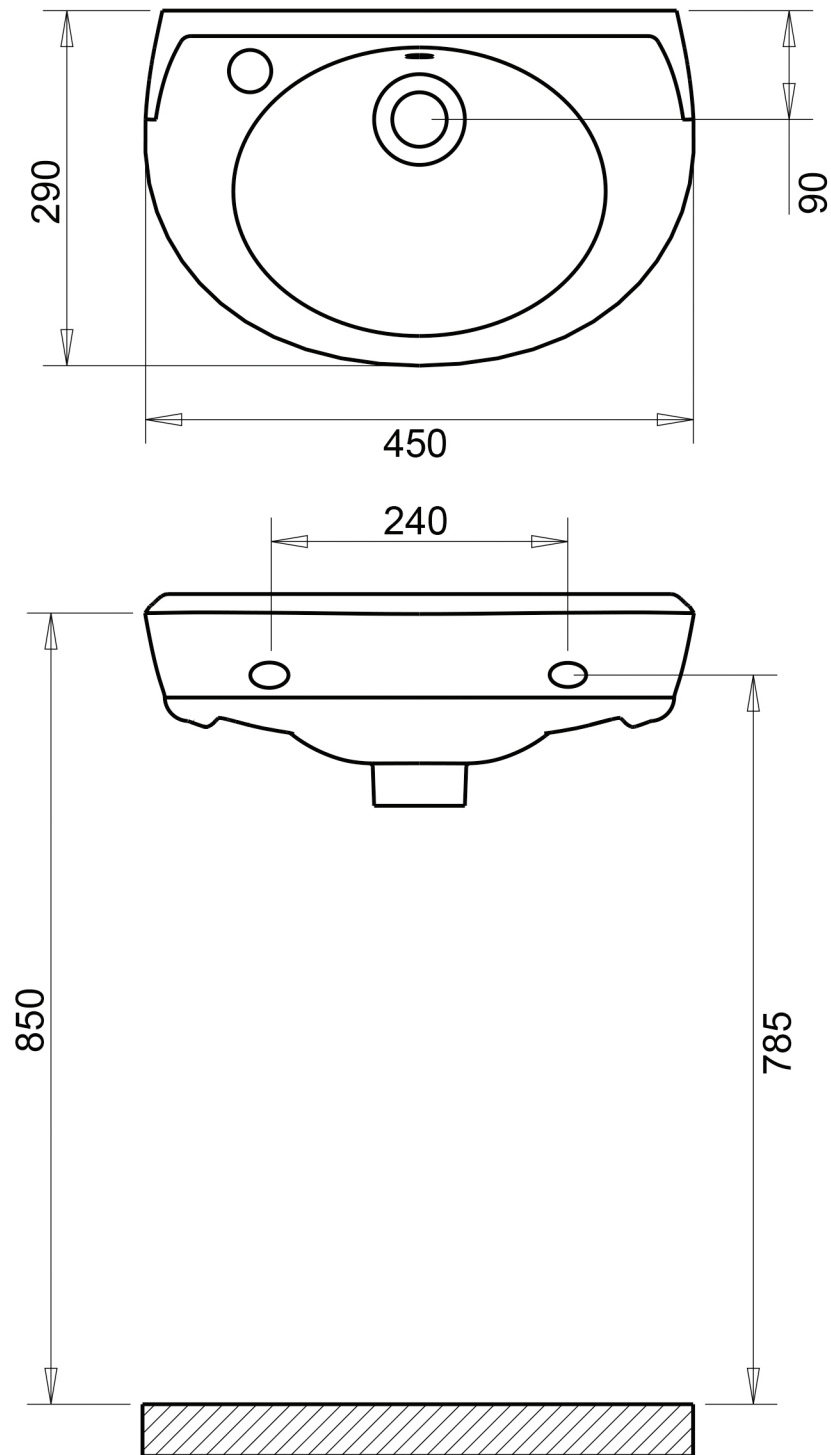

# AQUALINE

Valamu Aqualine 45x29cm  
Code: 11006  
450x290x90