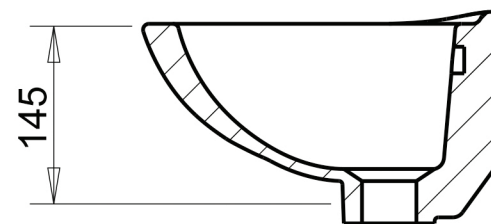

# AQUALINE

Valamu Aqualine 45x29cm  
Code: 11006  
450x290x90