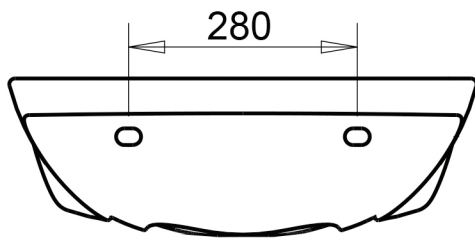

AQUALINE

Valamu Aqualine 56cm
Code: 10999
565x465x195