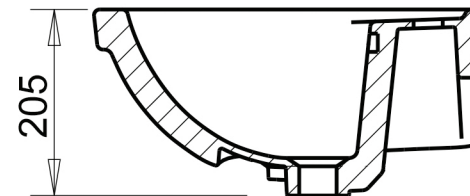

AQUALINE

Valamu Aqualine 56cm
Code: 10999
565x465x195