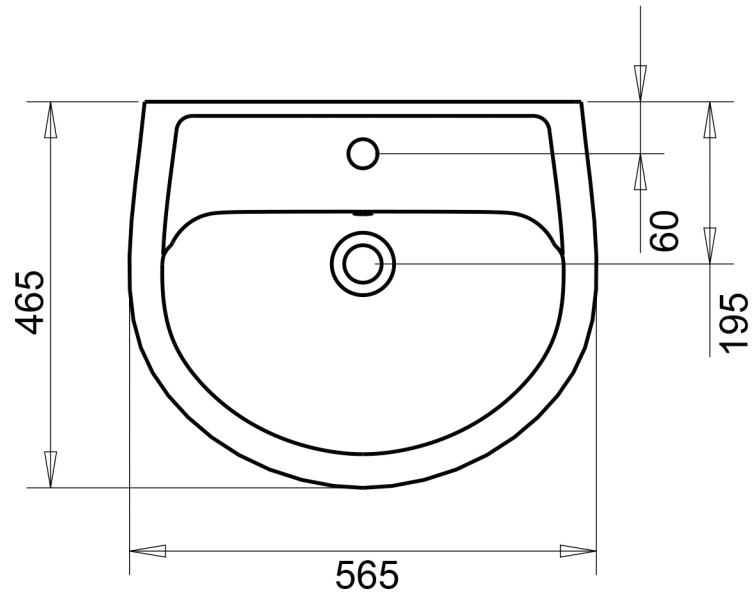

AQUALINE

Valamu Aqualine 56cm
Code: 10999
565x465x195