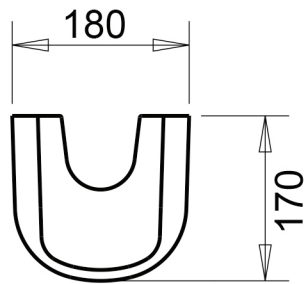

AQUALINE

Valamujalg Aqualine
Code: 10990
685x155