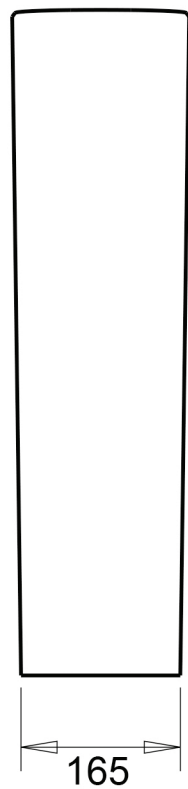

AQUALINE

Valamujalg Aqualine
Code: 10990
685x155