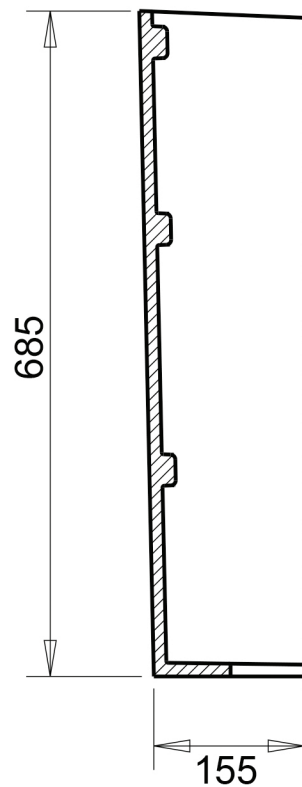

AQUALINE

Valamujalg Aqualine
Code: 10990
685x155