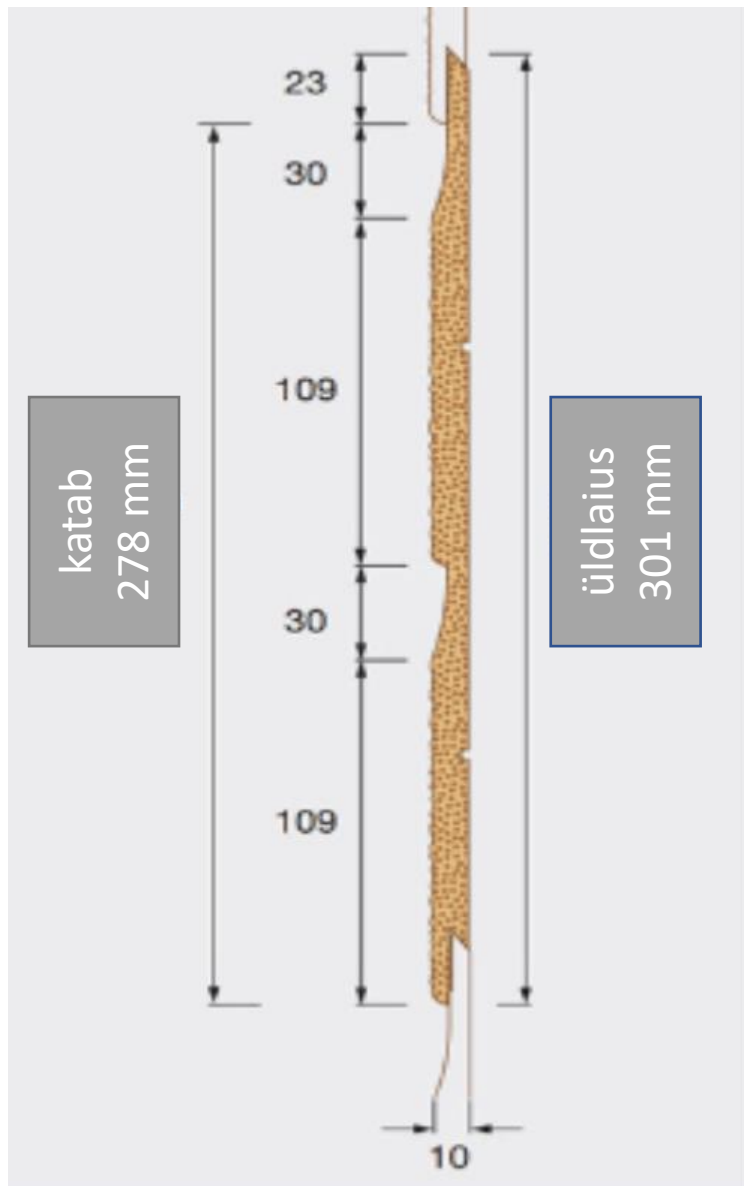

LP CANEXEL INNOVAATILISED FASSAADILAUAD

Tehnilised joonised

HORISONTAALNE PROFIIIL - RIDGEWOOD D-5

VERTIKAALNE PROFIL - ULTRAPLANK