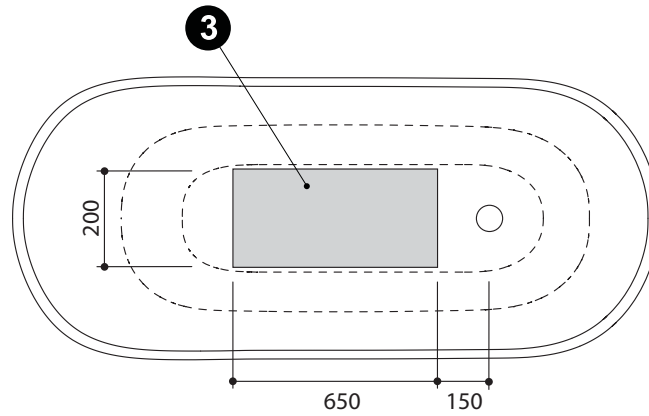

- 167 x 74 x 62/67 cm
- 230 l

ENG ③ Sewage opening D=50mm.

FIN ③ Viemäristöaukko D=50 mm.