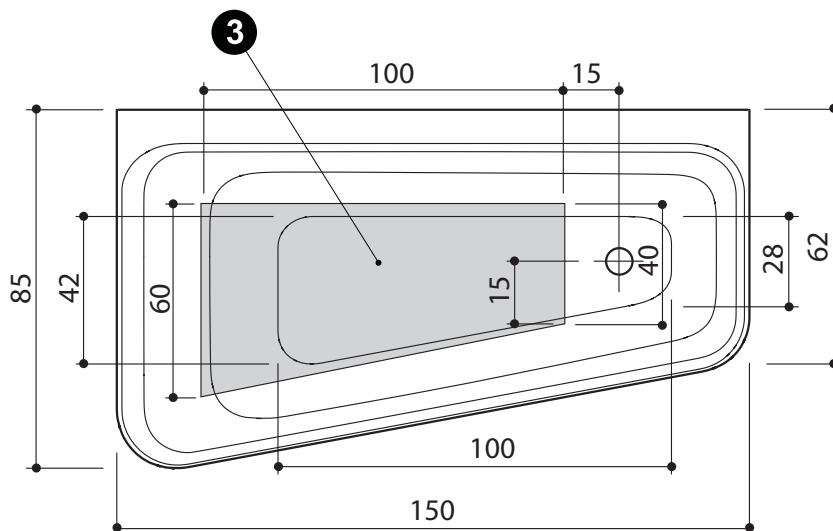

Gamma 150

BALTECO

Tehnilised andmed / Technical data / Технические данные / Tekniset tiedot / Technische Angaben

- 150 x 85/62 x 64 cm
- 240 l

- EST ③ Kanalisatsiooniava D=50mm.
- GBR ③ Sewage opening D=50mm.
- RUS ③ Канализационное отверстие D=50mm.
- FIN ③ Viemäristöaukko D=50 mm.
- GER ③ Abwasseröffnung D=50mm.