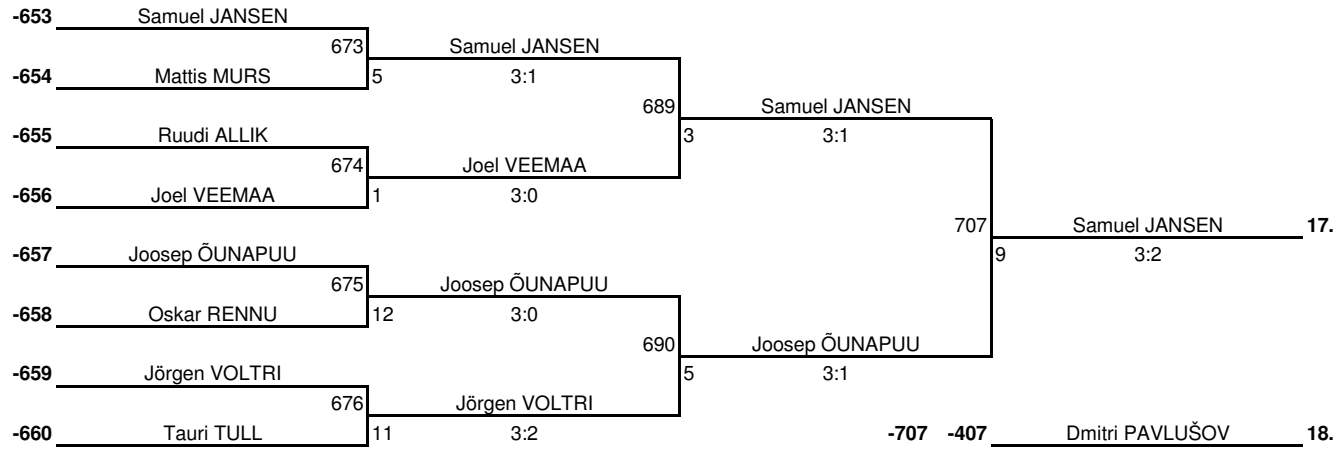

Kohad 17. - 24.