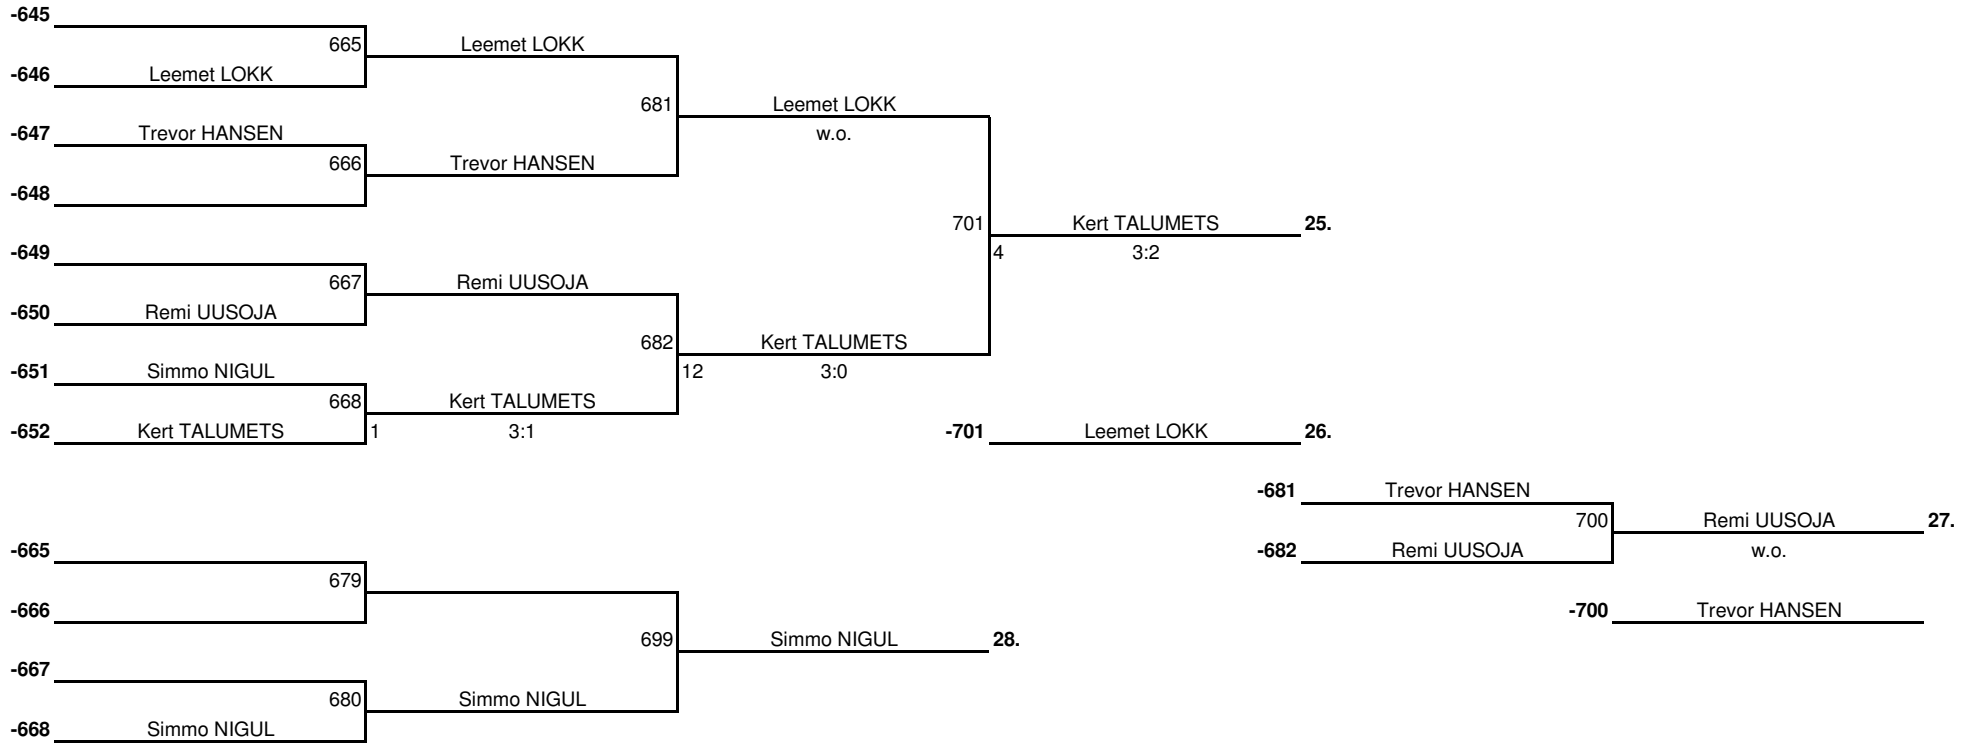

Kohad 25. - 28.