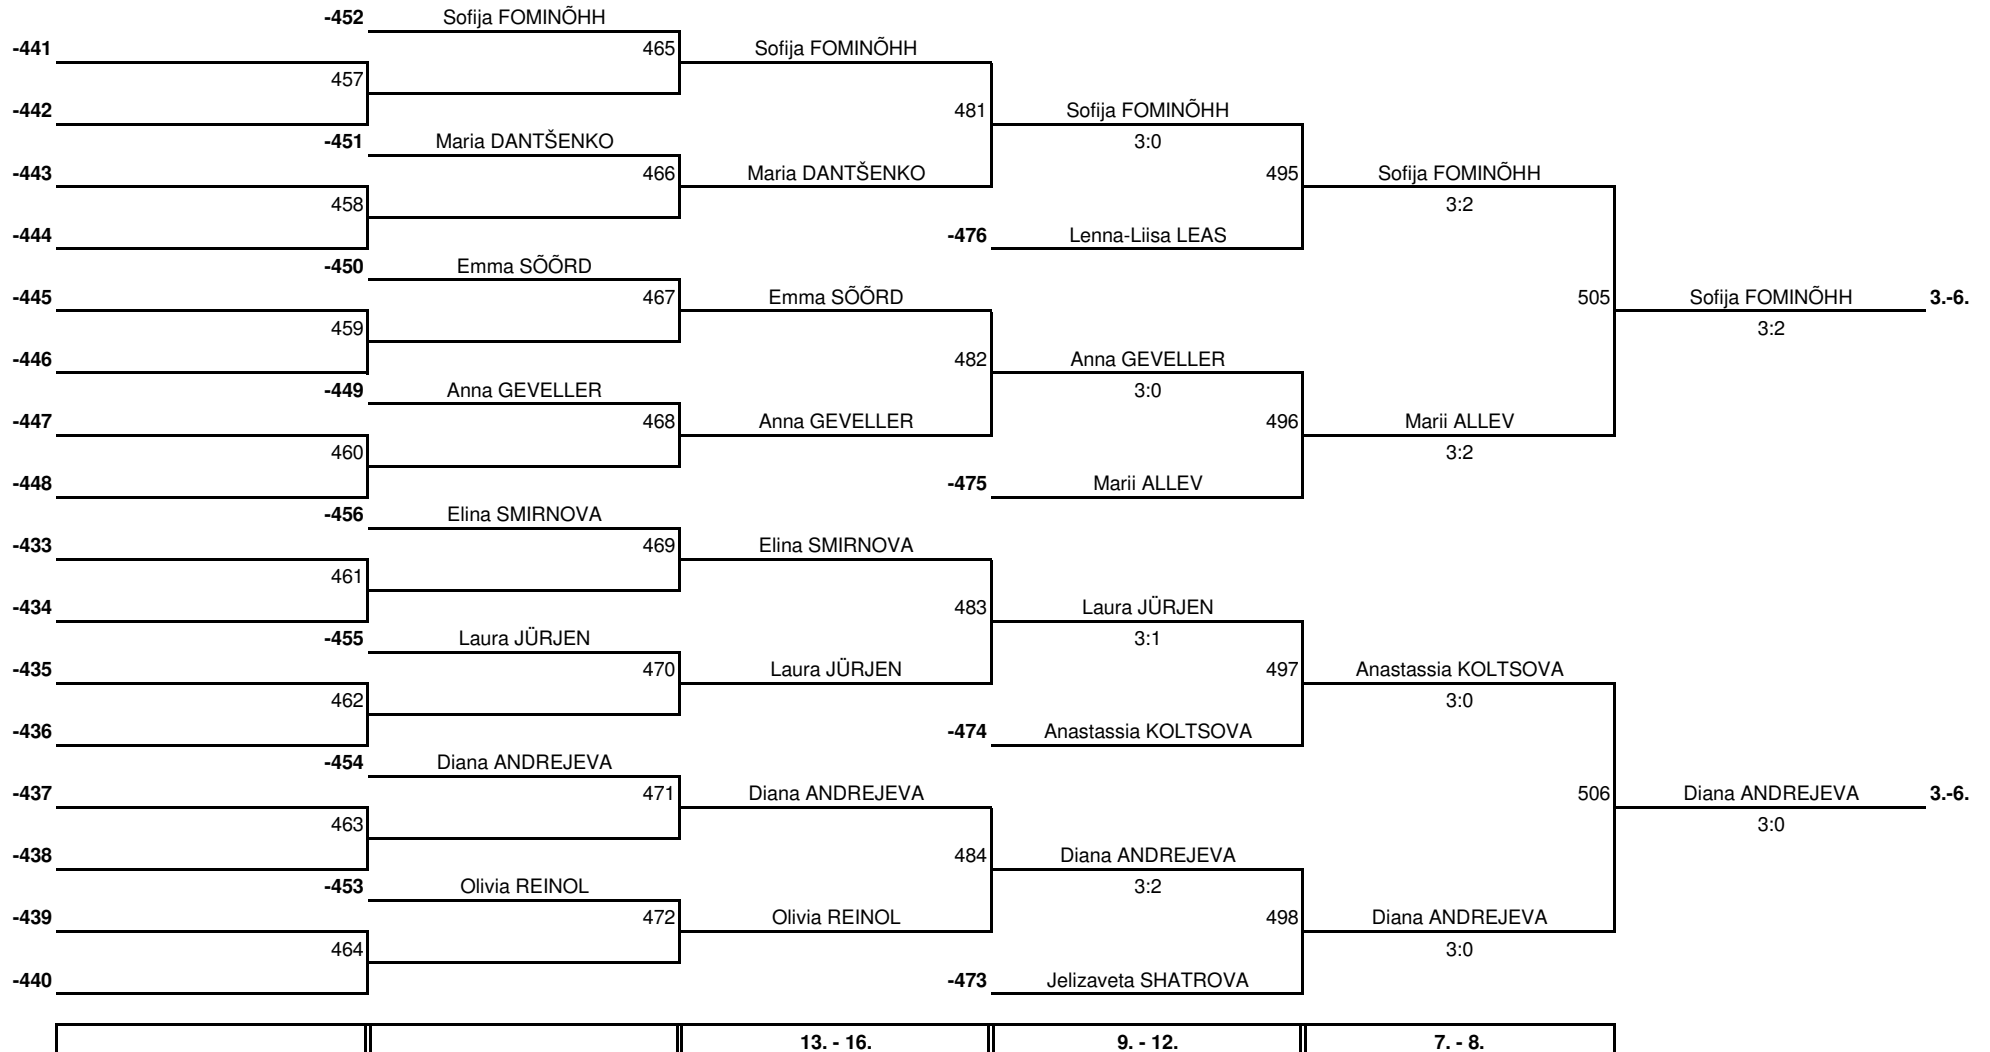

PEAKOHTUNIK: Aleksandr KIRPU (IU; Tartu)

Girls born 2010-2011

Plussring

ELTL

Miinusring

Kohad 3. - 16.

-495	Lenna-Liisa LEAS			
-496	Anna GEVELLER	507	Lenna-Liisa LEAS	
			3:0	
-497	Laura JÜRJEN		523	Lenna-Liisa LEAS 9.
				3:0
-498	Jelizaveta SHATROVA	508	Laura JÜRJEN	
			3:0	
			-523	Laura JÜRJEN 10.
-481	Maria DANTŠENKO			
-482	Emma SÕÖRD	503	Maria DANTŠENKO	
			3:1	
-483	Elina SMIRNOVA		521	Elina SMIRNOVA 13.
				3:1
-484	Olivia REINOL	504	Elina SMIRNOVA	
			3:1	
			-521	Maria DANTŠENKO 14.