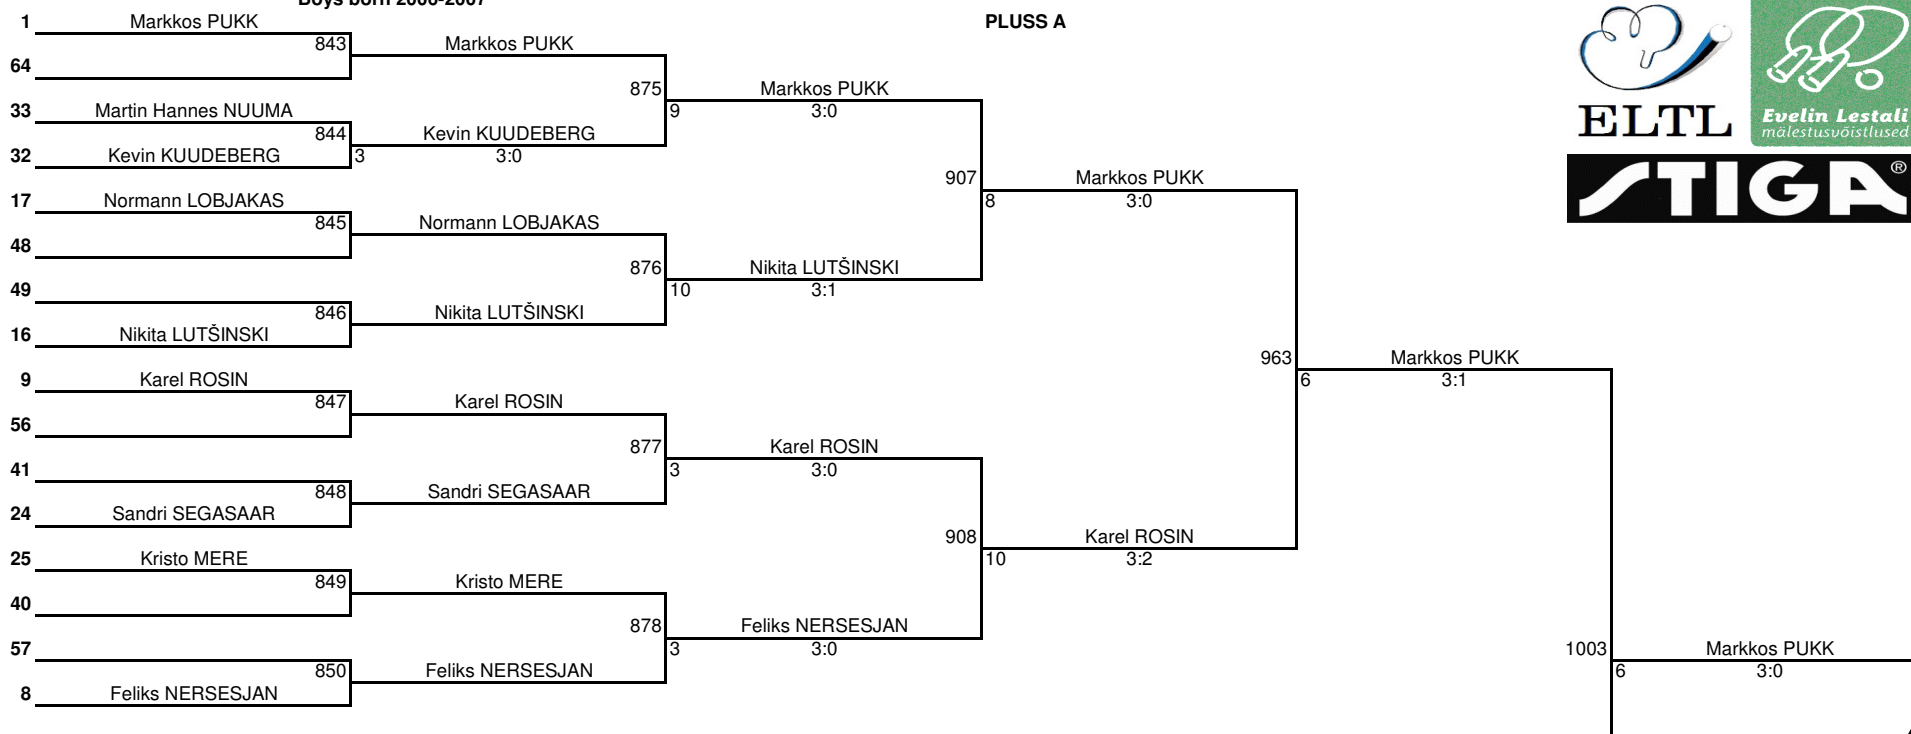

Võistluse nimetus:	ELTL Stiga Laste GP (2020/21) - 1. etapp			TULEMUSED 9 LEHEL KINNITAN:
Korraldaja:	Tartu SS Kalev / ELTL	Koht, kuupäev:	Tartu, 19. september 2020. a	PEAKOHTUNIK: Aleksandr KIRPU (International Umpire; Tartu)
Klass:	Poisid (M15) sündinud 2006-2007	Kell:	13:30