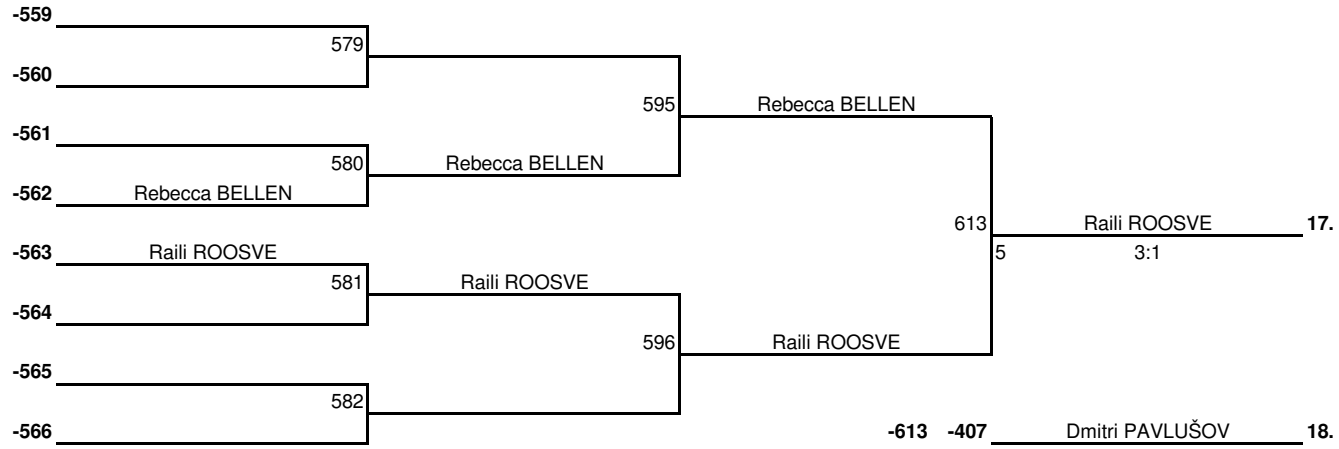

Kohad 17. - 18.