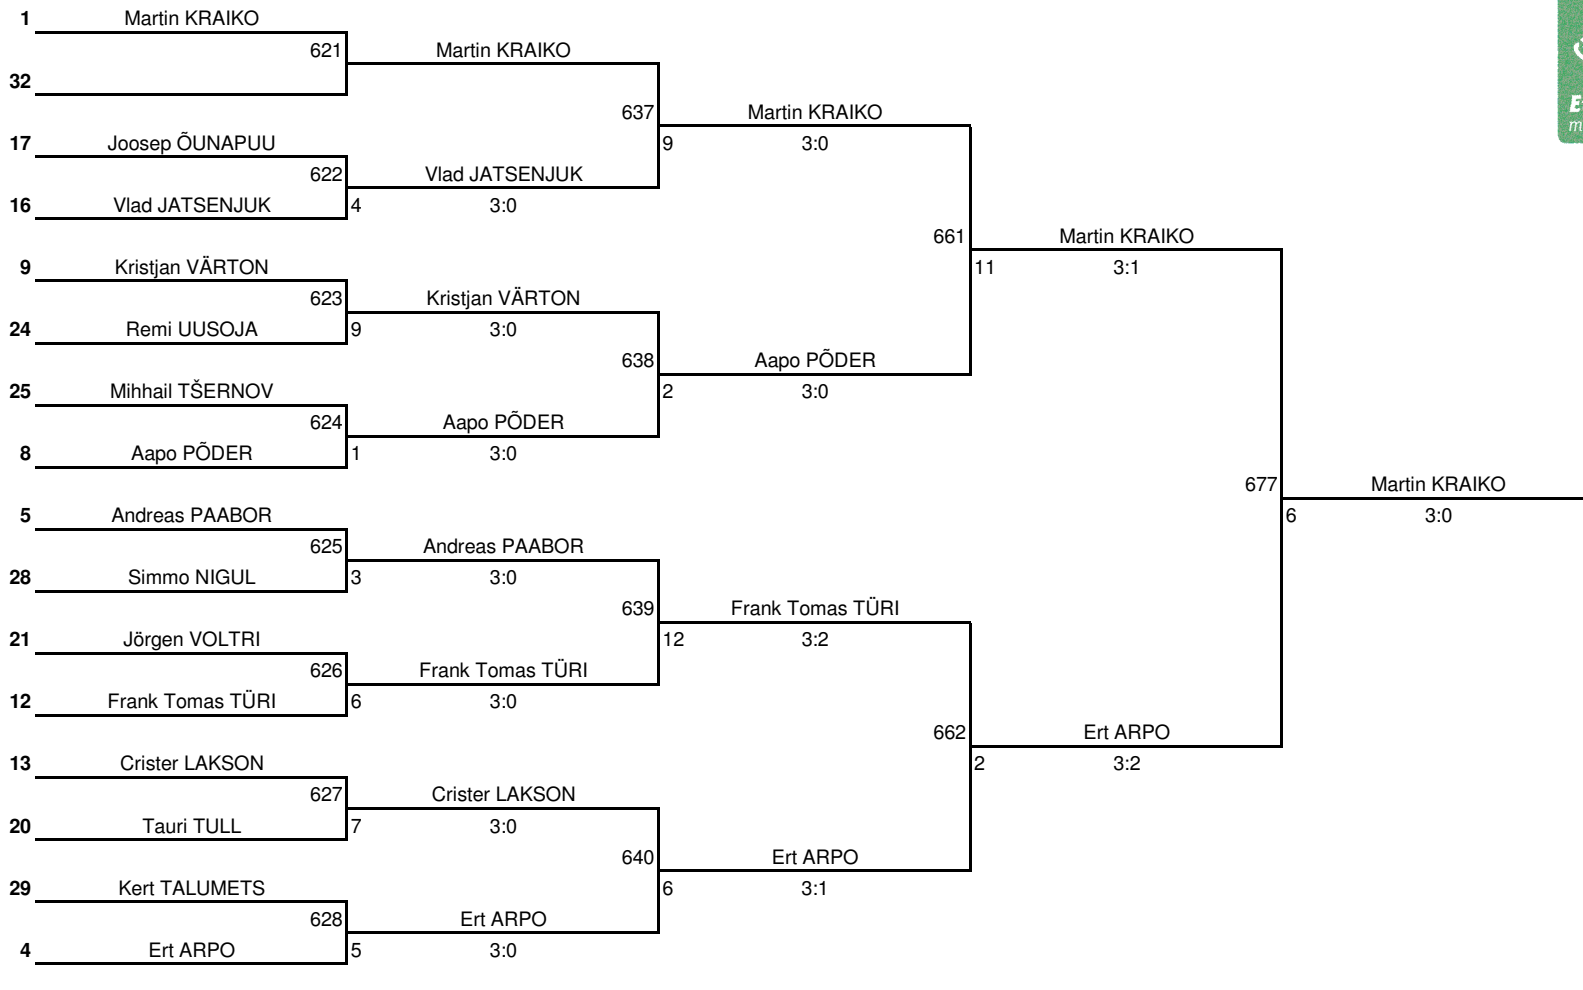

Võistluse nimetus:	ELTL Stiga Laste GP 1. etapp (2020/21) / Tartu etapp	TULEMUSED 6 LEHEL KINNITAN:	
Korraldaja:	ELTL / Tartu SS Kalev	Koht, kuupäev:	Tartu, 19. september 2020
Klass:	Poisid (M13) 2008-2009	Kell:	11:15

PEAKOHTUNIK: Aleksandr KIRPU (IU; Tartu)

Boys born 2008-2009

Plussring

ELTL