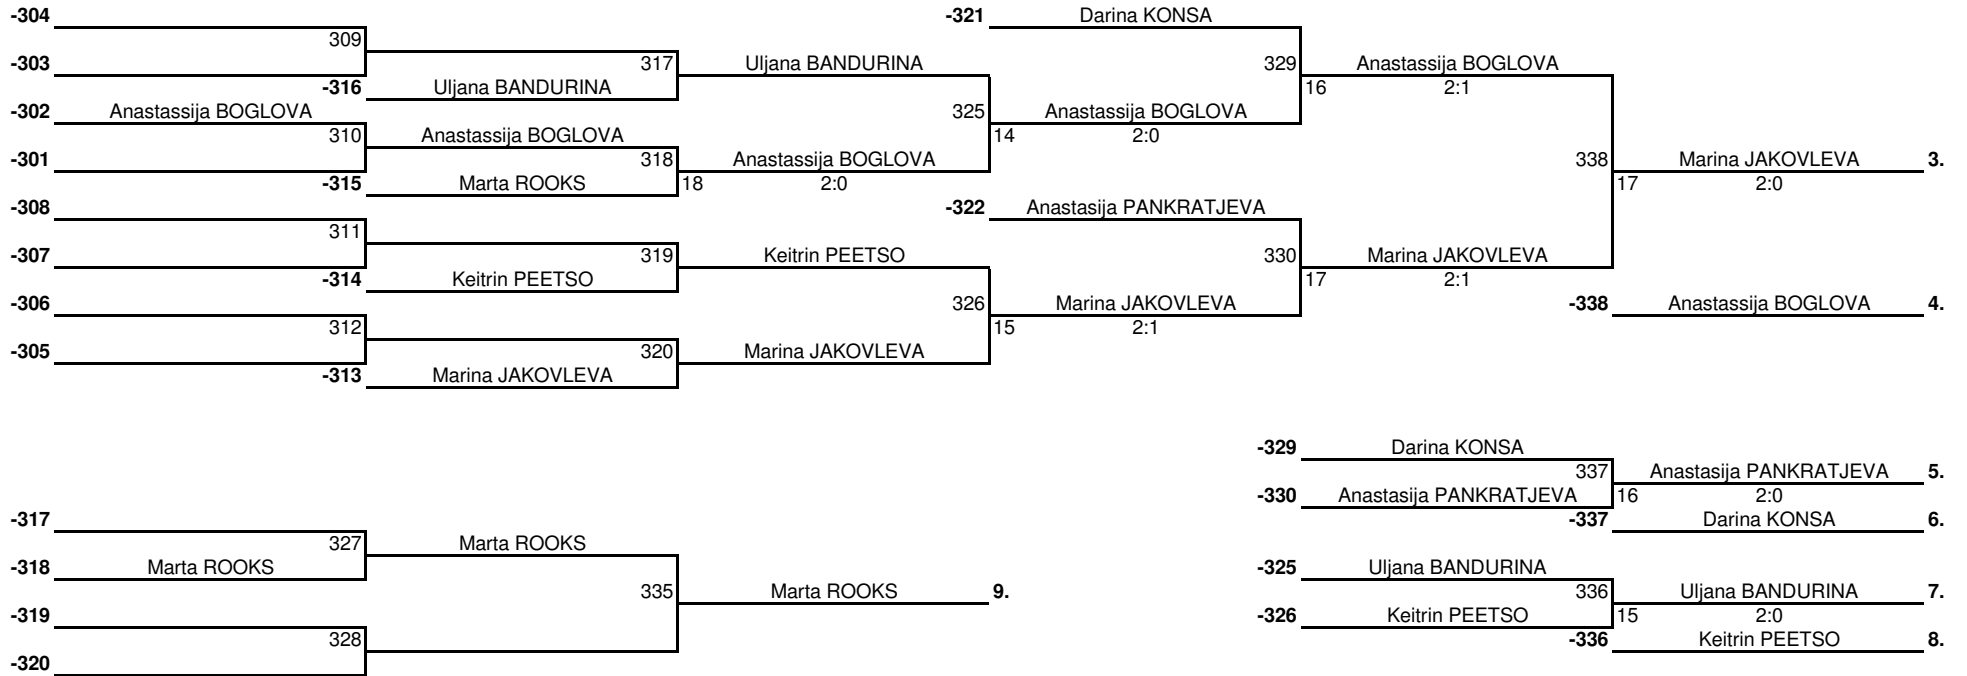

I voor	II voor	III voor
1-3	1-4	1-2
2-4	2-3	3-4

Peakohtunik: _____ (Aleksandr KIRPU; International Umpire, Tartu)

Võistluse nimetus:	ELTL Stiga Laste GP 1. etapp (2020/21) / Tartu etapp		TULEMUSED 2 LEHEL KINNITAN:
Läbiviija:	ELTL/ Tartu SS Kalev	Koht, kuupäev:	Tartu, 19. september 2020
Klass:	Tüdrukud sünd. 2012-... (N9)	Kell:	11:15
	Girls born 2012-...		PEAKOHTUNIK: Aleksandr KIRPU (IU, Tartu)

PLUSSRING

MIINUSRING ja KOHAD

Võistluse nimetus:	ELTL Stiga Laste GP 1. etapp (2020/21) / Tartu etapp	TULEMUSED 6 LEHEL KINNITAN:	
Korraldaja:	ELTL / Tartu SS Kalev	Koht, kuupäev:	Tartu, 19. september 2020
Klass:	Poisid (M11) 2010-2011	Kell:	11:15