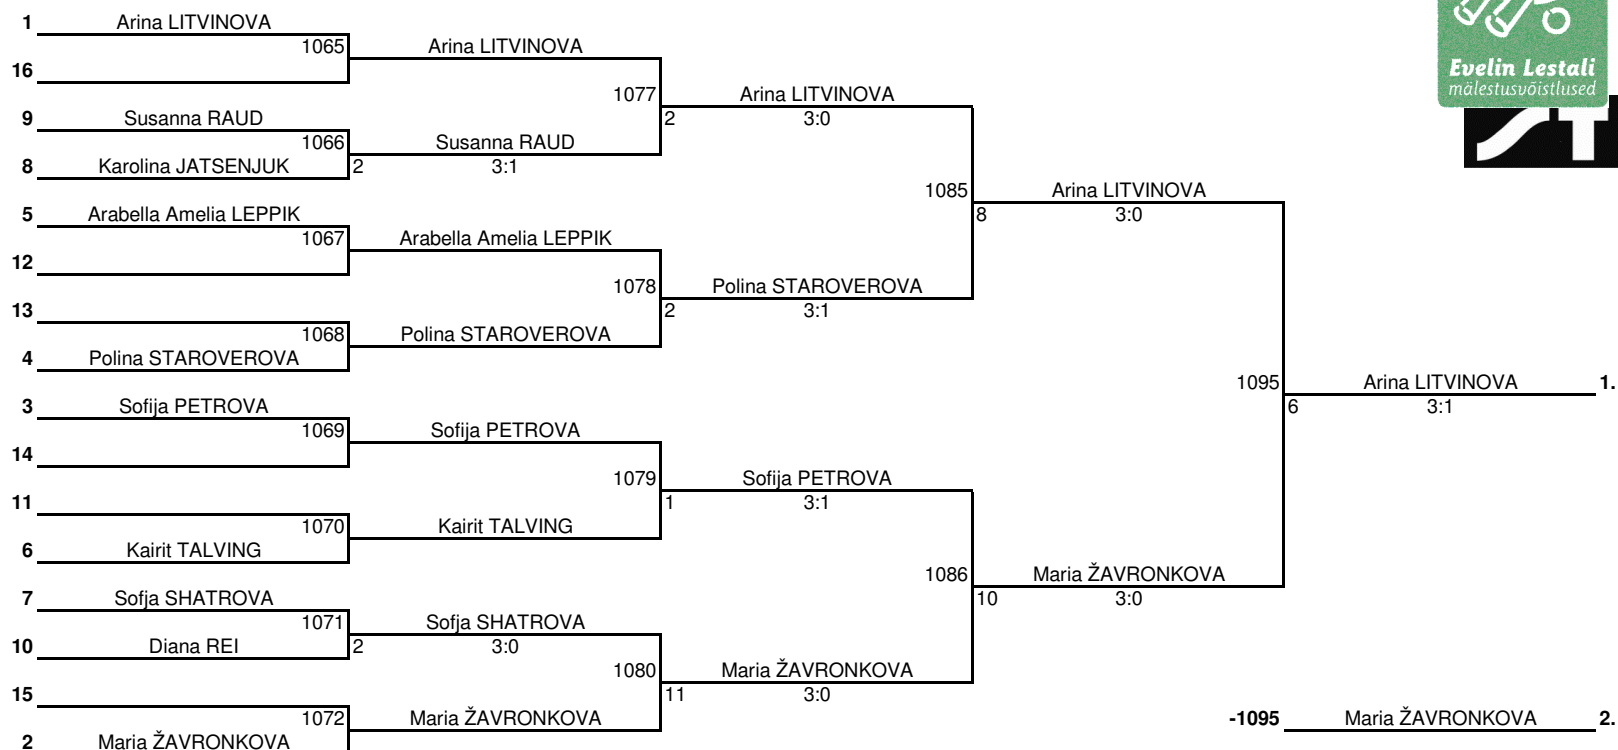

PLUSS C

MIINUS A

Võistluse nimetus:	ELTL Stiga Laste GP 1. etapp (2020/21) / Tartu etapp		TULEMUSED 2 LEHEL KINNITAN:
Läbiviija:	ELTL/ Tartu SS Kalev	Koht, kuupäev:	Tartu, 19. september 2020
Klass:	Tüdrukud sündinud 2006-2007 (N15) Girls born 2006-2007	Kell:	14:20
			PEAKOHTUNIK: Aleksandr KIRPU (IU, Tartu)

PLUSRING

MIINUSRING ja KOHAD