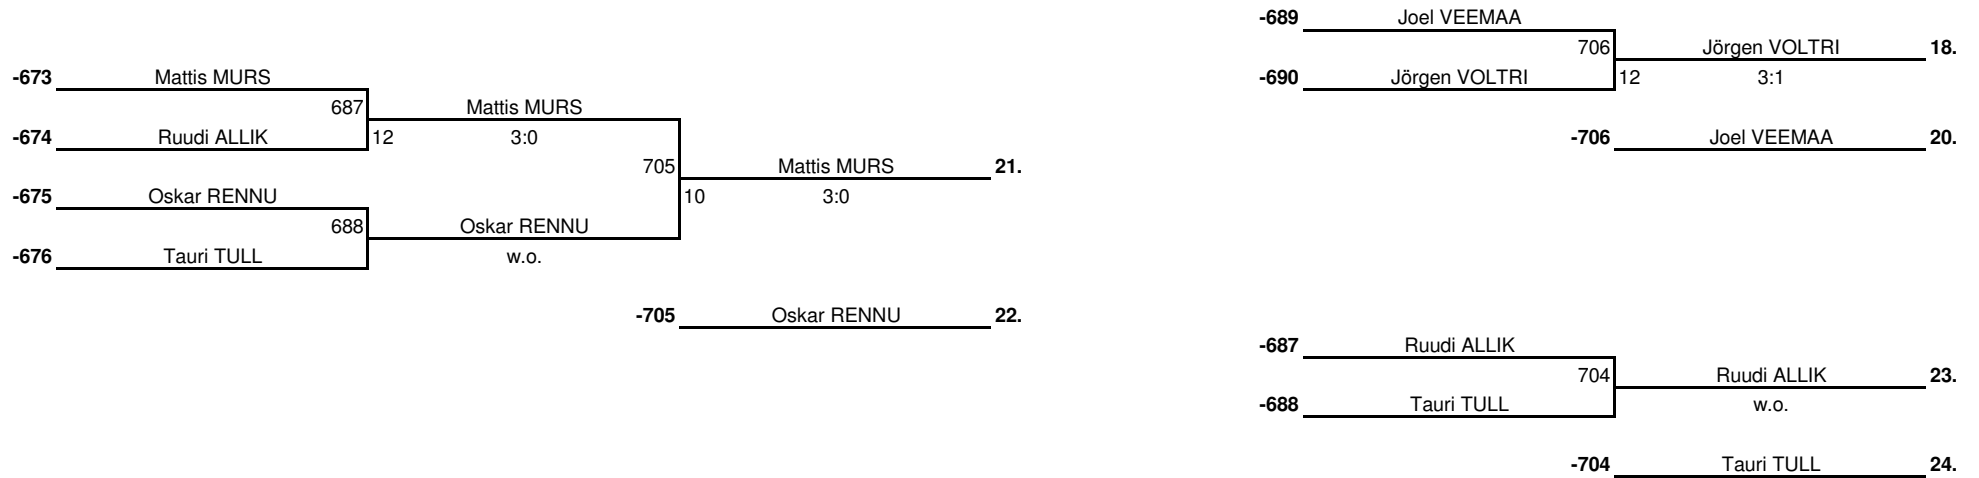

Kohad 17. - 24.