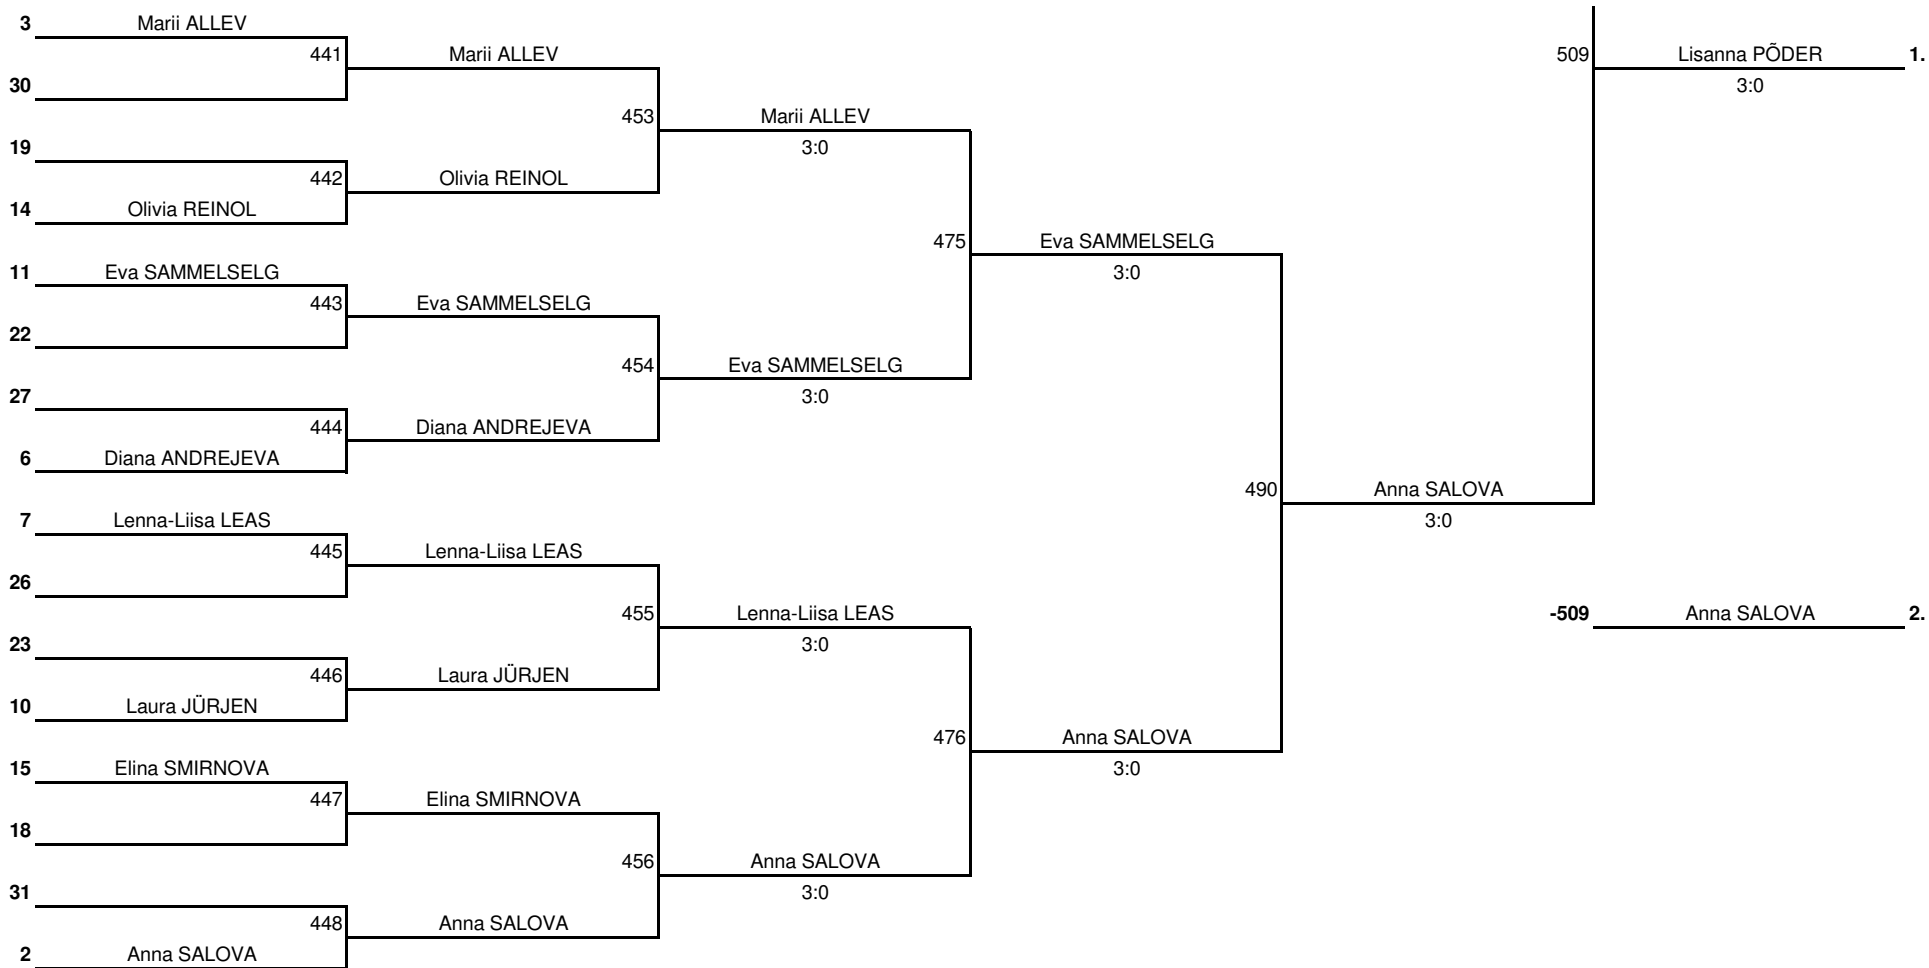

PEAKOHTUNIK: Aleksandr KIRPU (IU; Tartu)

Girls born 2010-2011

Plussring

ELTL

Miinusring

Kohad 3. - 16.

-495	Lenna-Liisa LEAS			
-496	Anna GEVELLER	507	Lenna-Liisa LEAS	
			3:0	
-497	Laura JÜRJEN		523	Lenna-Liisa LEAS 9.
				3:0
-498	Jelizaveta SHATROVA	508	Laura JÜRJEN	
			3:0	
			-523	Laura JÜRJEN 10.
-481	Maria DANTŠENKO			
-482	Emma SÕÖRD	503	Maria DANTŠENKO	
			3:1	
-483	Elina SMIRNOVA		521	Elina SMIRNOVA 13.
				3:1
-484	Olivia REINOL	504	Elina SMIRNOVA	
			3:1	
			-521	Maria DANTŠENKO 14.