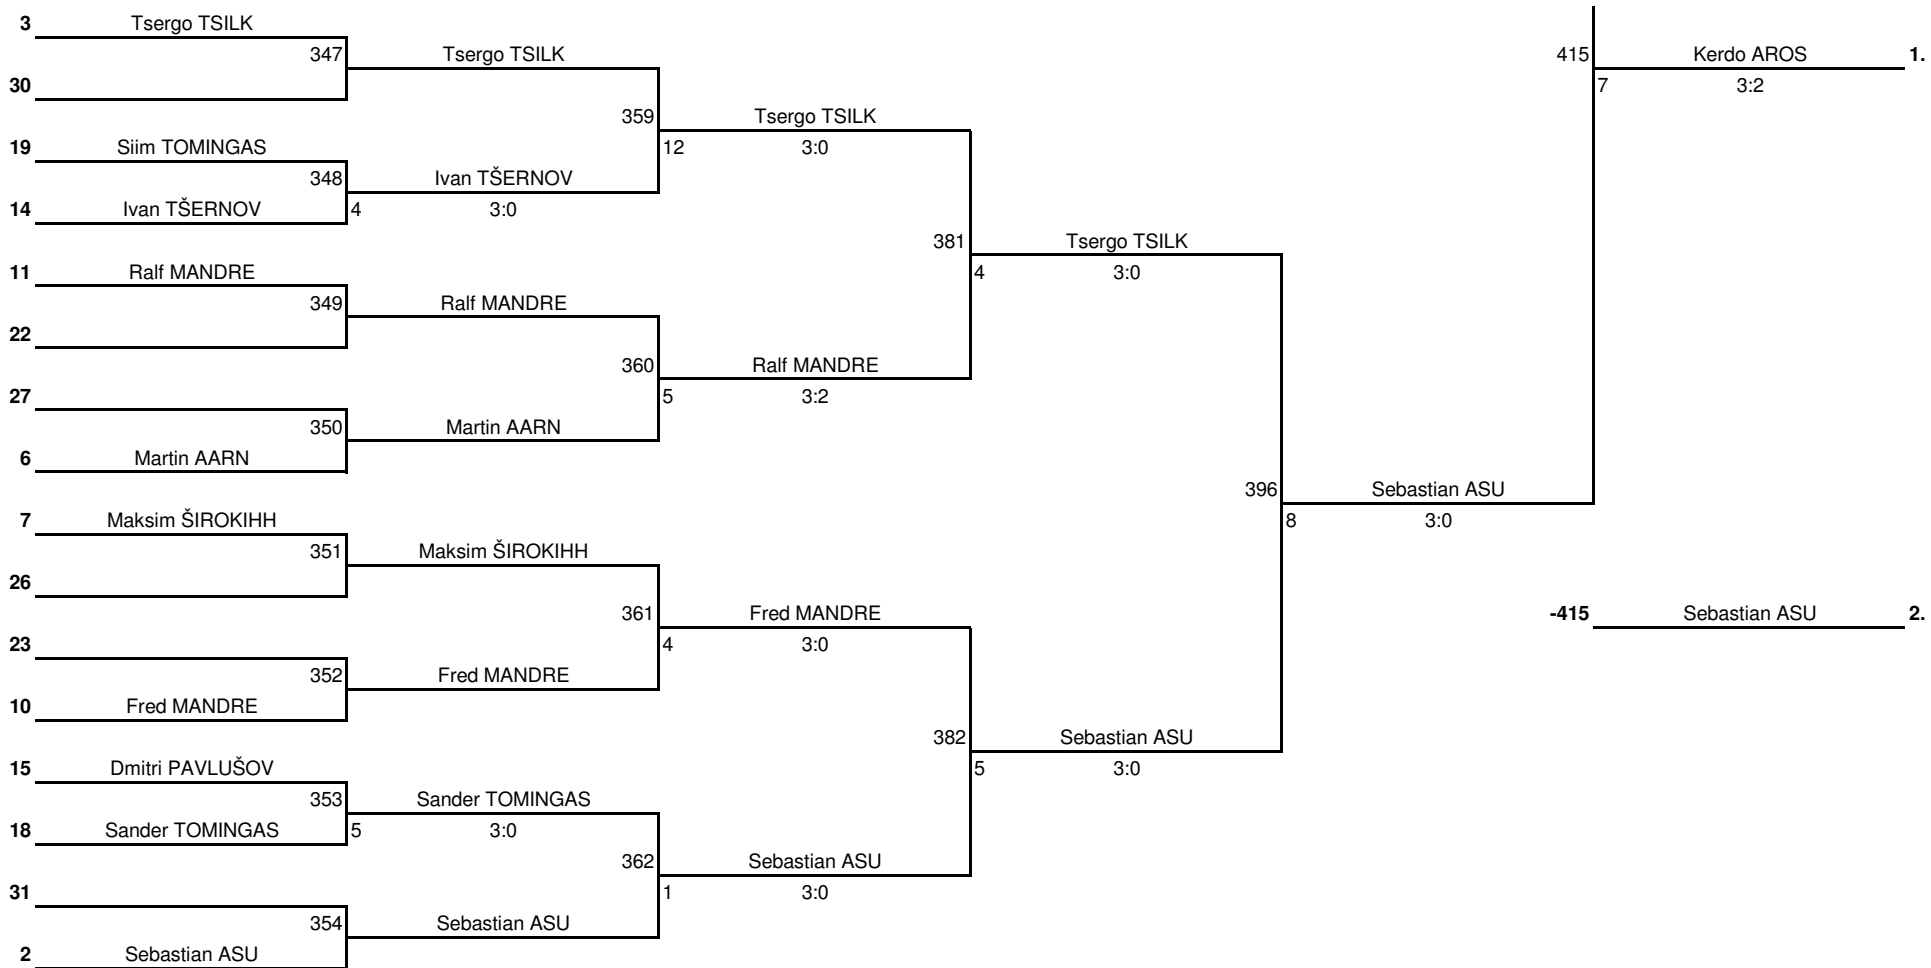

PLUSSRING

MIINUSRING ja KOHAD

Võistluse nimetus:	ELTL Stiga Laste GP 1. etapp (2020/21) / Tartu etapp	TULEMUSED 6 LEHEL KINNITAN:	
Korraldaja:	ELTL / Tartu SS Kalev	Koht, kuupäev:	Tartu, 19. september 2020
Klass:	Poisid (M11) 2010-2011	Kell:	11:15

PEAKOHTUNIK: Aleksandr KIRPU (IU; Tartu)

Boys born 2010-2011

Plussring

ELTL

Kohad 17. - 21.

Võistluse nimetus:	ELTL Stiga Laste GP 1. etapp (2020/21) / Tartu etapp	TULEMUSED 4 LEHEL KINNITAN:	
Korraldaja:	ELTL / Tartu SS Kalev	Koht, kuupäev:	Tartu, 19. september 2020
Klass:	Tüdrukud (N11) 2010-2011	Kell:	11:15