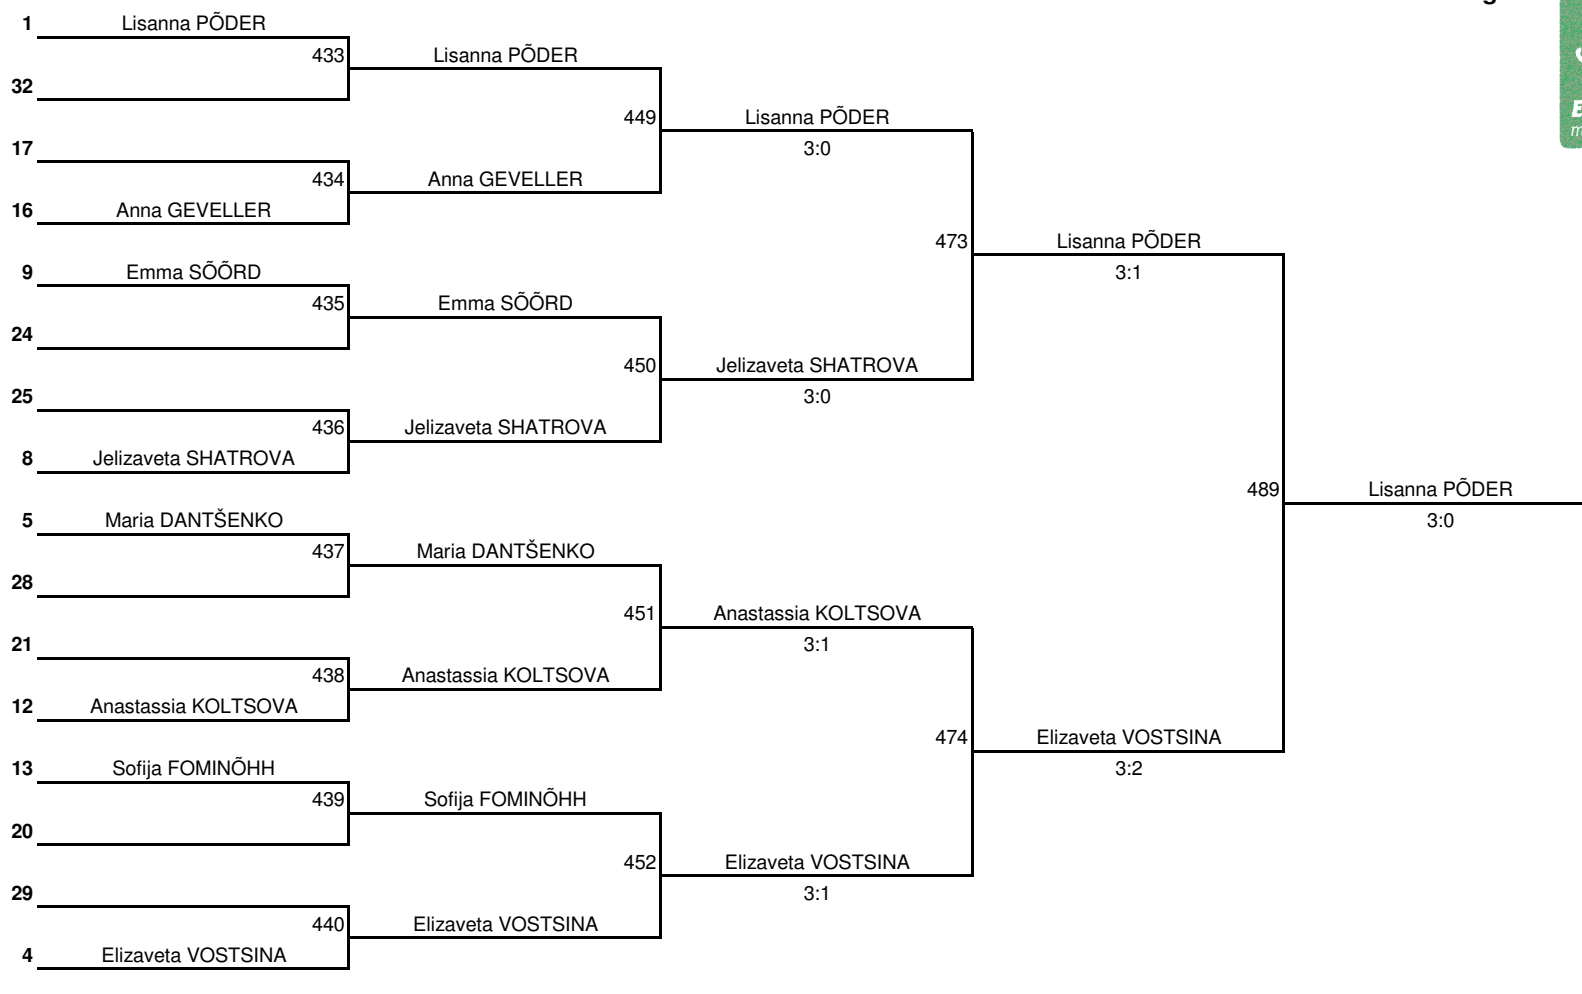

Võistluse nimetus:	ELTL Stiga Laste GP 1. etapp (2020/21) / Tartu etapp	TULEMUSED 4 LEHEL KINNITAN:	
Korraldaja:	ELTL / Tartu SS Kalev	Koht, kuupäev:	Tartu, 19. september 2020
Klass:	Tüdrukud (N11) 2010-2011	Kell:	11:15

PEAKOHTUNIK: Aleksandr KIRPU (IU; Tartu)

Girls born 2010-2011

Plussring

ELTL