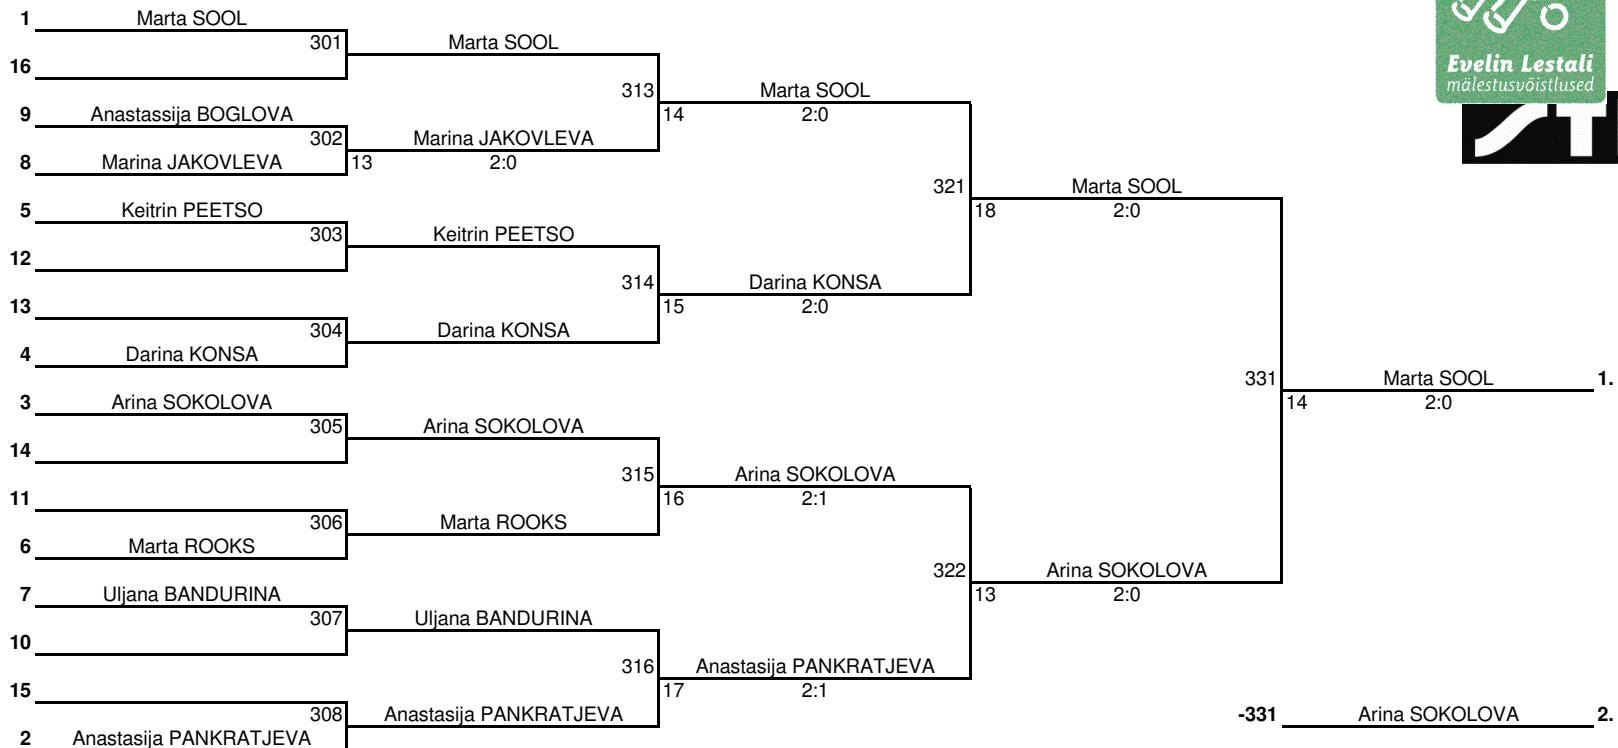

Võistluse nimetus:	ELTL Stiga Laste GP 1. etapp (2020/21) / Tartu etapp		TULEMUSED 2 LEHEL KINNITAN:
Läbiviija:	ELTL/ Tartu SS Kalev	Koht, kuupäev:	Tartu, 19. september 2020
Klass:	Tüdrukud sünd. 2012-... (N9)	Kell:	11:15
	Girls born 2012-...		PEAKOHTUNIK: Aleksandr KIRPU (IU, Tartu)

PLUSSRING