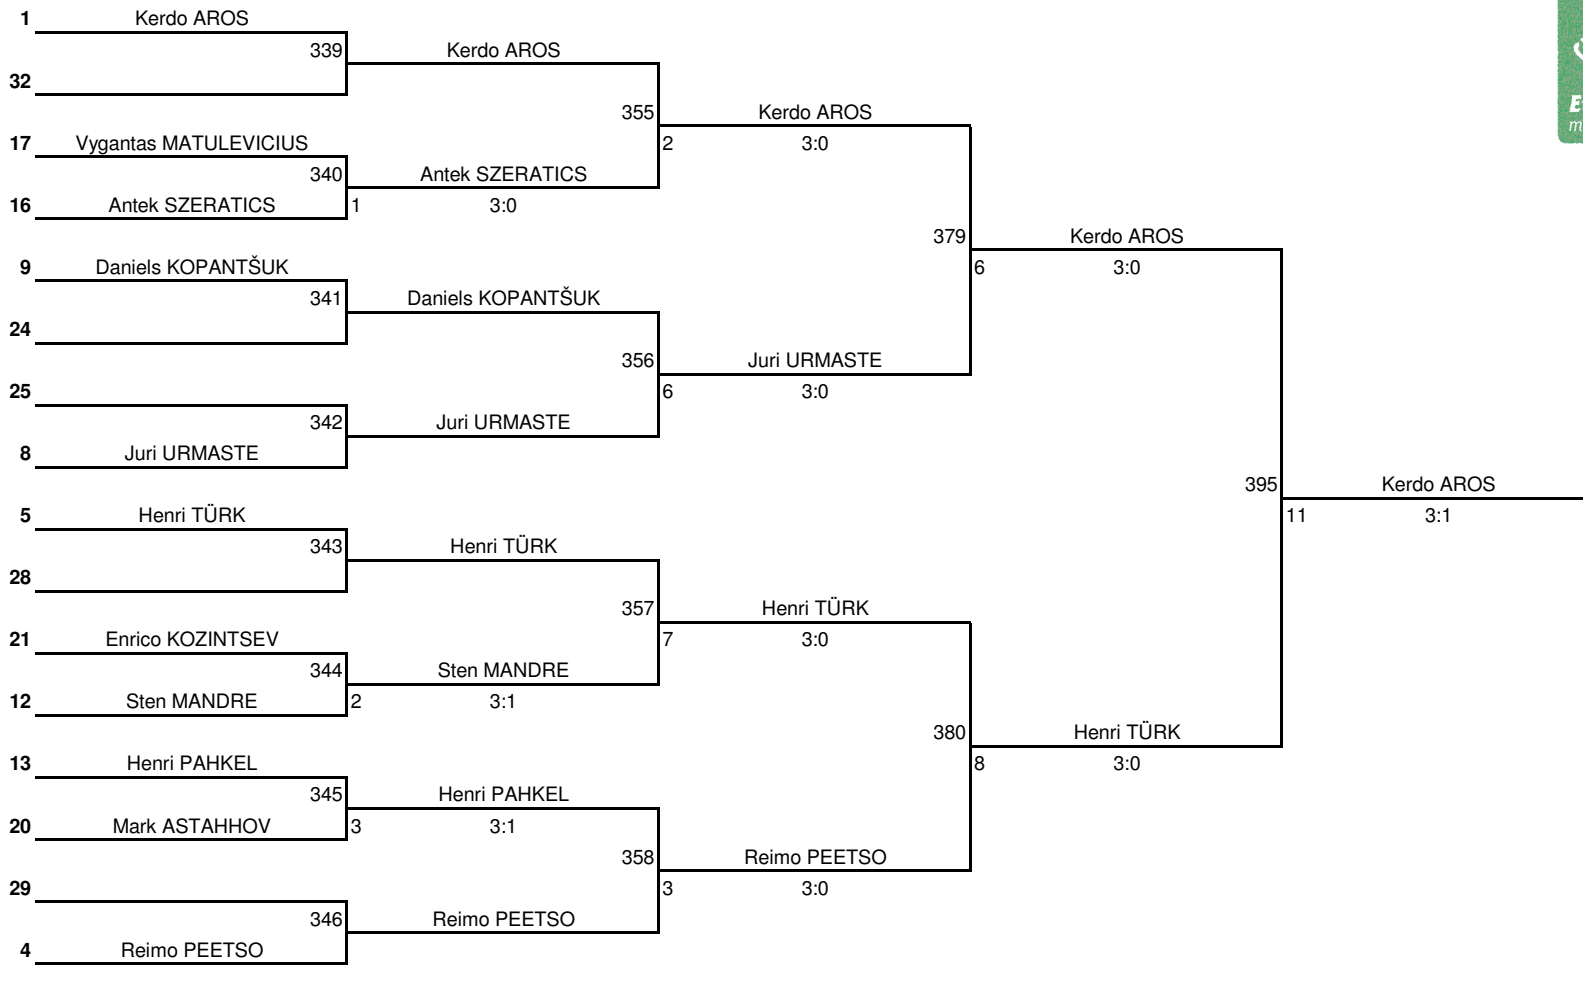

I voor	II voor	III voor
1-3	1-4	1-2
2-4	2-3	3-4

Peakohtunik: _____ (Aleksandr KIRPU; International Umpire, Tartu)

Võistluse nimetus:	ELTL Stiga Laste GP 1. etapp (2020/21) / Tartu etapp		TULEMUSED 2 LEHEL KINNITAN:
Läbiviija:	ELTL/ Tartu SS Kalev	Koht, kuupäev:	Tartu, 19. september 2020
Klass:	Tüdrukud sünd. 2012-... (N9)	Kell:	11:15
	Girls born 2012-...		PEAKOHTUNIK: Aleksandr KIRPU (IU, Tartu)

PLUSSRING

MIINUSRING ja KOHAD

Võistluse nimetus:	ELTL Stiga Laste GP 1. etapp (2020/21) / Tartu etapp	TULEMUSED 6 LEHEL KINNITAN:	
Korraldaja:	ELTL / Tartu SS Kalev	Koht, kuupäev:	Tartu, 19. september 2020
Klass:	Poisid (M11) 2010-2011	Kell:	11:15

PEAKOHTUNIK: Aleksandr KIRPU (IU; Tartu)

Boys born 2010-2011

Plussring

ELTL

Kohad 17. - 21.

Võistluse nimetus:	ELTL Stiga Laste GP 1. etapp (2020/21) / Tartu etapp	TULEMUSED 4 LEHEL KINNITAN:	
Korraldaja:	ELTL / Tartu SS Kalev	Koht, kuupäev:	Tartu, 19. september 2020
Klass:	Tüdrukud (N11) 2010-2011	Kell:	11:15