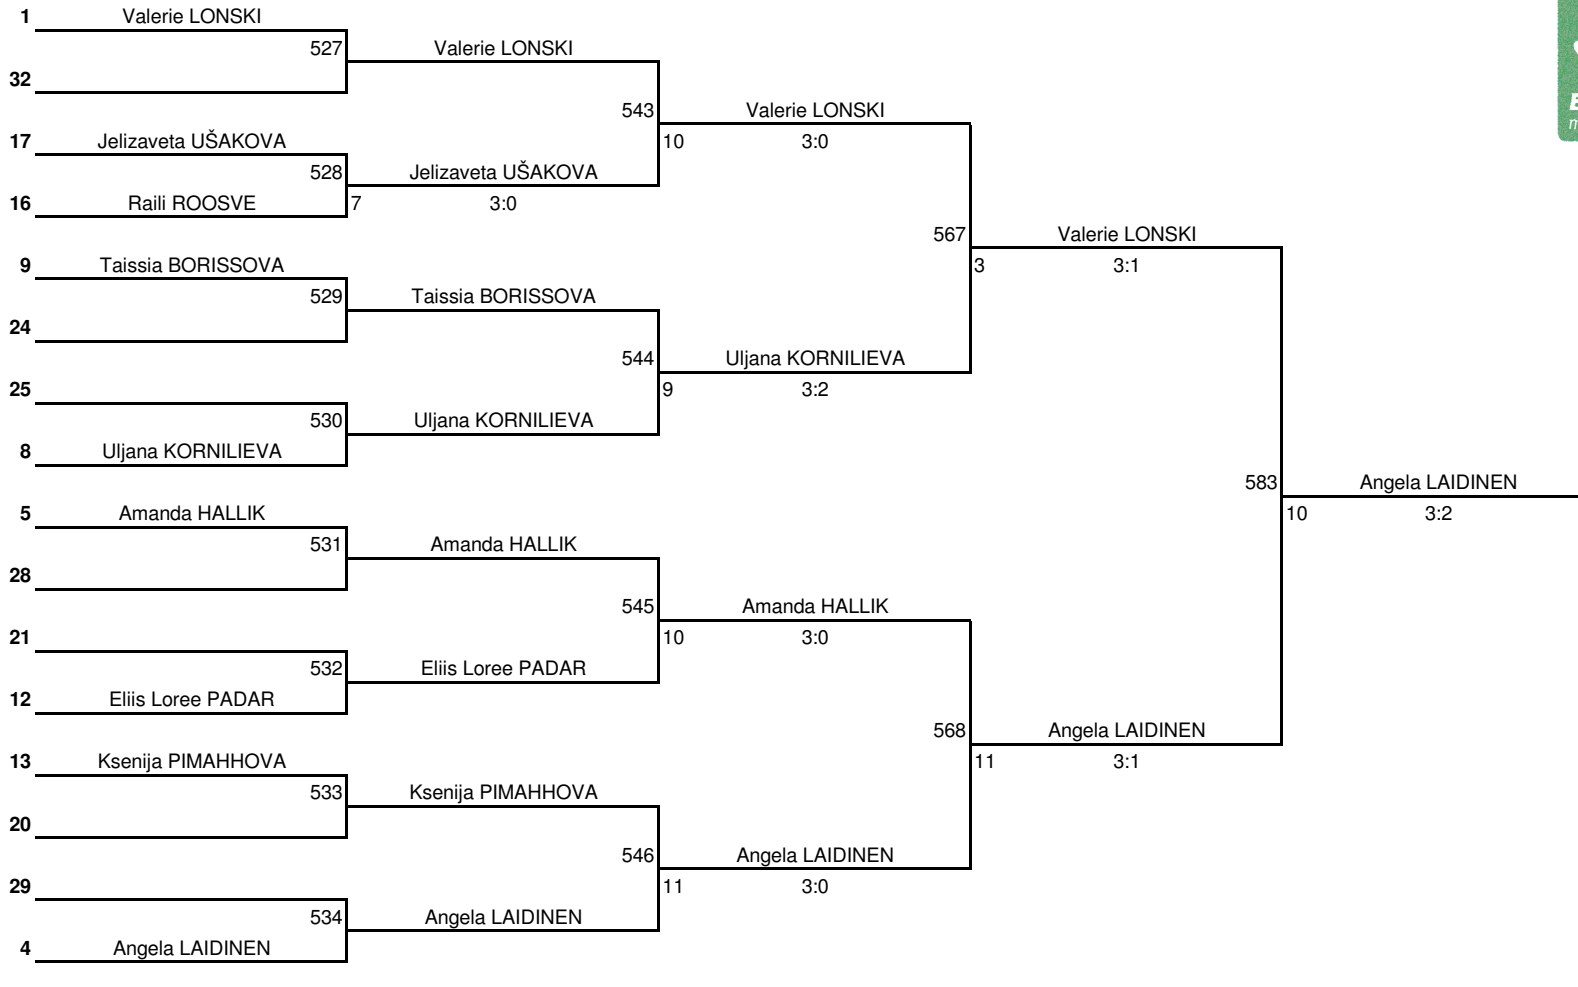

Võistluse nimetus:	ELTL Stiga Laste GP 1. etapp (2020/21) / Tartu etapp	TULEMUSED 5 LEHEL KINNITAN:
Korraldaja:	ELTL / Tartu SS Kalev	Koht, kuupäev: Tartu, 19. september 2020
Klass:	Tüdrukud (N13) 2008-2009	Kell: 11:15

PEAKOHTUNIK: Aleksandr KIRPU (IU; Tartu)

Girls born 2008-2009

Plussring