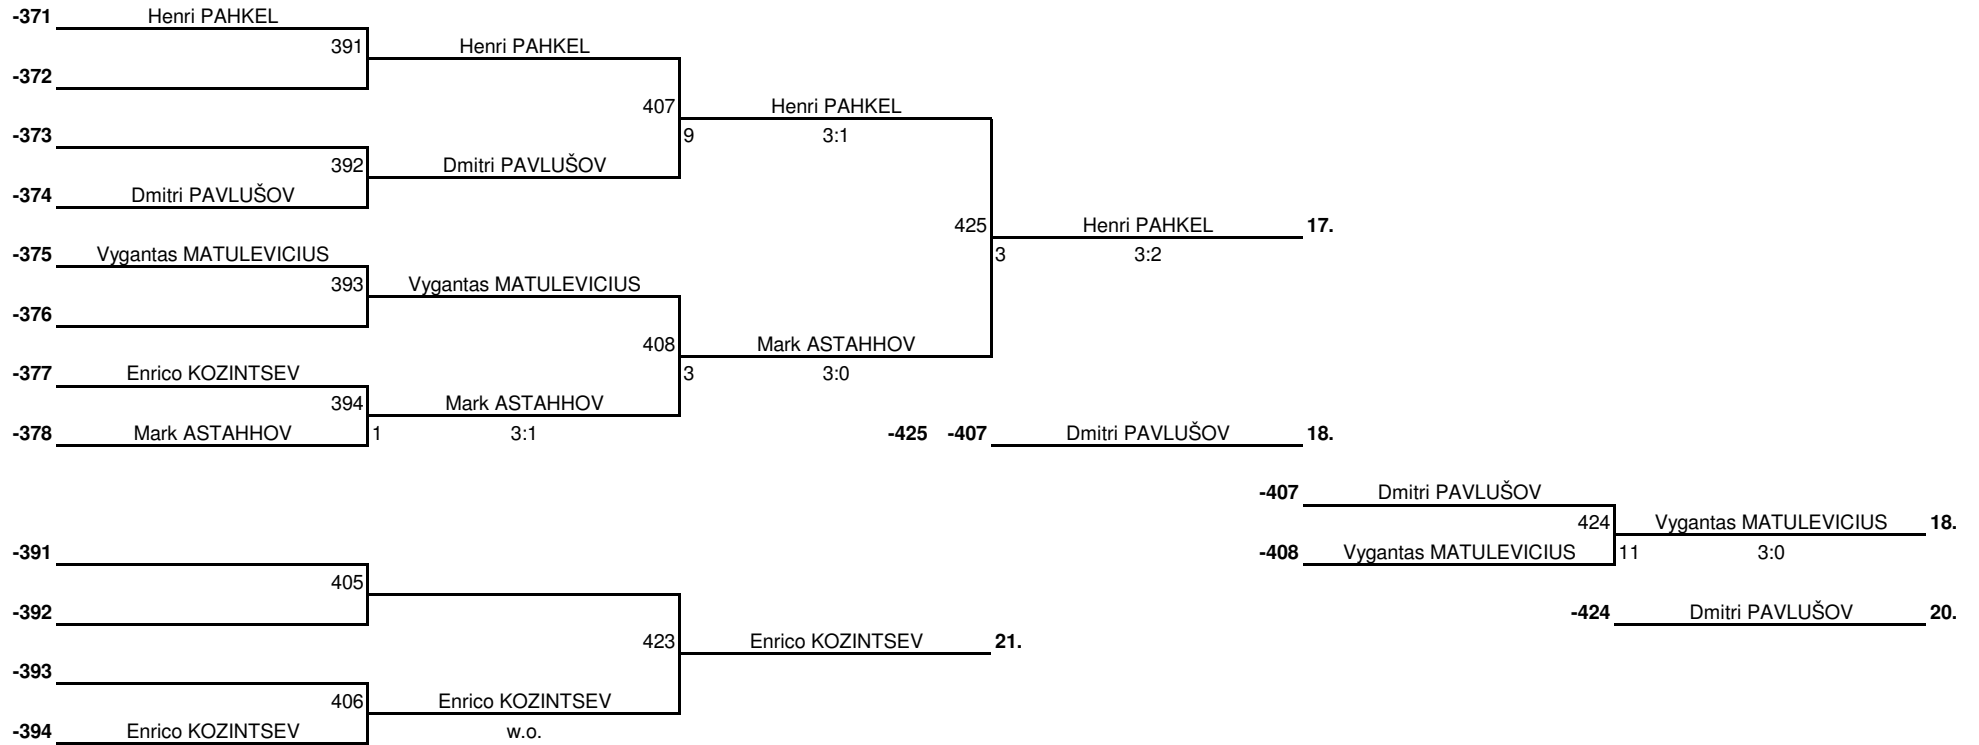

PEAKOHTUNIK: Aleksandr KIRPU (IU; Tartu)

Boys born 2010-2011

Plussring

ELTL

Kohad 17. - 21.

Võistluse nimetus:	ELTL Stiga Laste GP 1. etapp (2020/21) / Tartu etapp	TULEMUSED 4 LEHEL KINNITAN:	
Korraldaja:	ELTL / Tartu SS Kalev	Koht, kuupäev:	Tartu, 19. september 2020
Klass:	Tüdrukud (N11) 2010-2011	Kell:	11:15