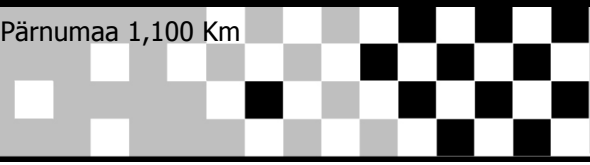

Pos	No.	Name	Overall BestTm	Diff	In Session
1	608	Peep LANGEPROO	44.601		Krosskart 650 - finaal - 7 ringi
2	672	Marti SEPP	46.482	1.881	Krosskart 650 - 2. poolfinaal - 5 ringi
3	671	Kaido AMBUS	48.176	3.575	Krosskart 650 - finaal - 7 ringi