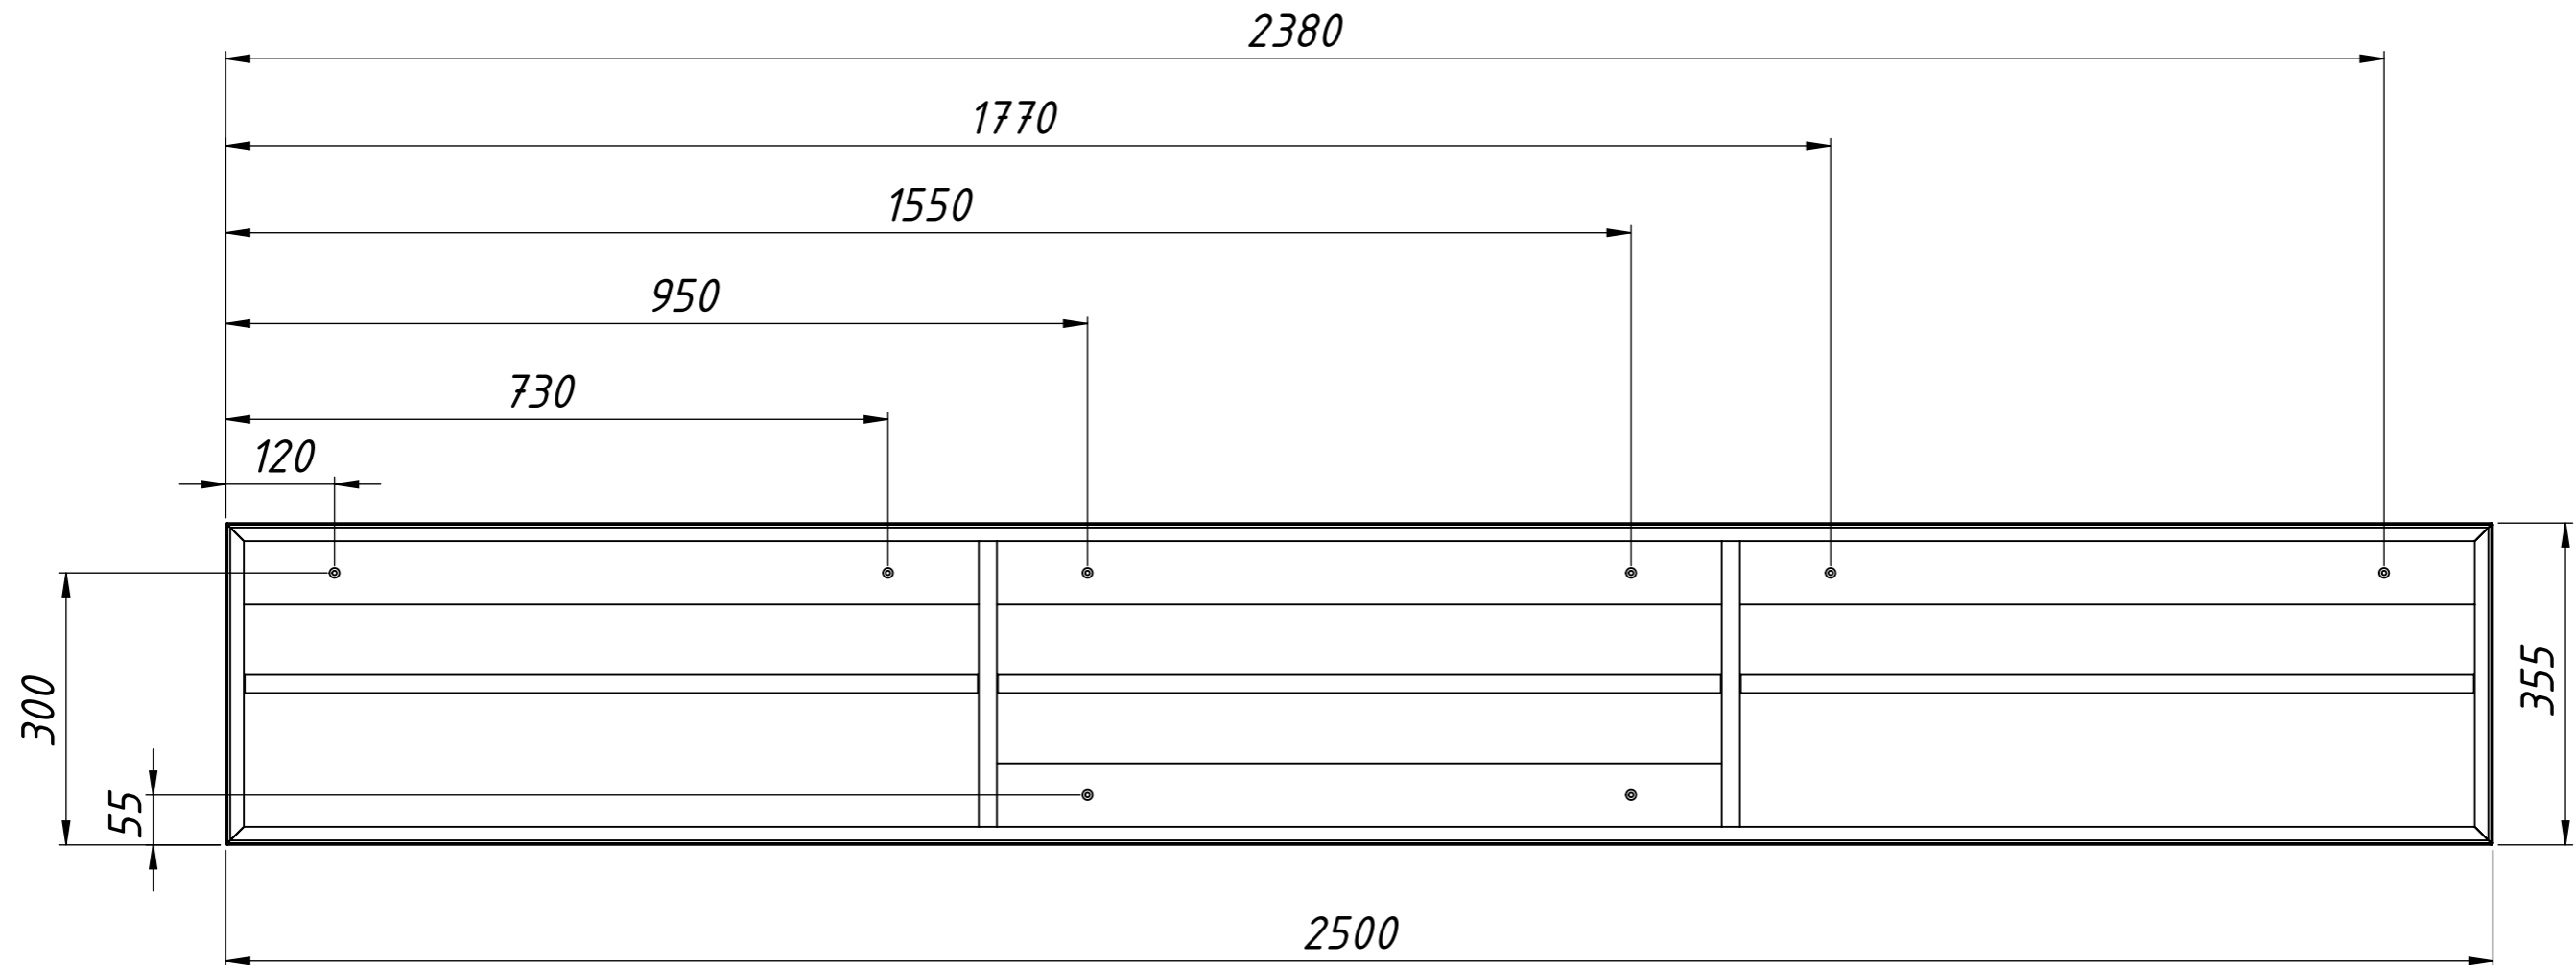

"Fjord"
2500mm

"Fjord"
1680mm