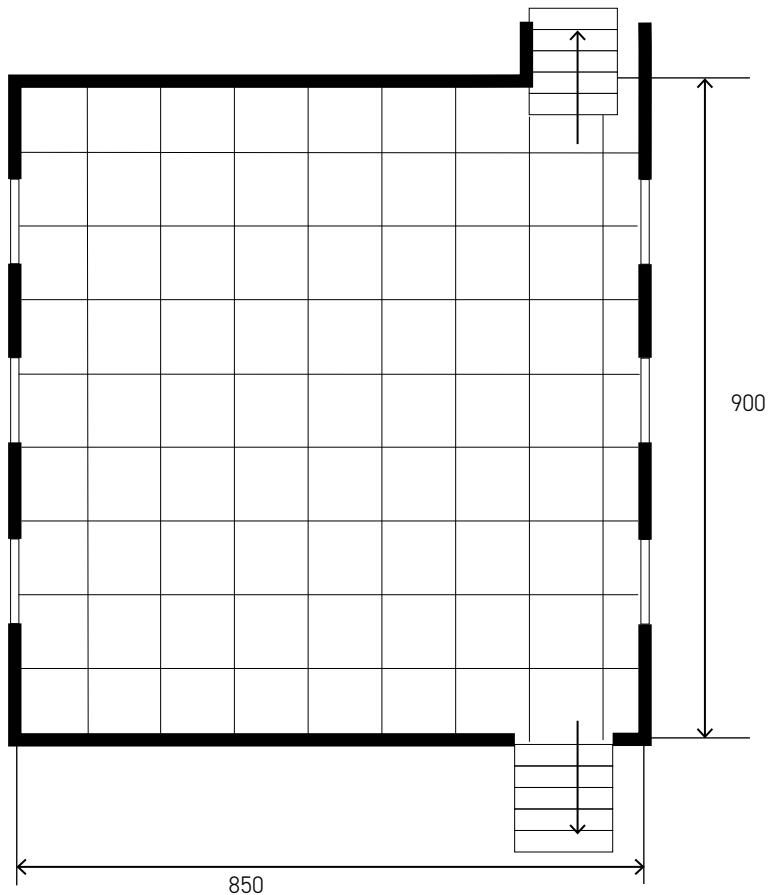

esinejate garderoob, WC ja varuväljapääs

kohvik, publiku WC ja pääs Lai tänavale

TARTU UUS TEATER / LAI 37 VÄIKE SAAL
MÕÕTKAVA 100 cm / 1:100