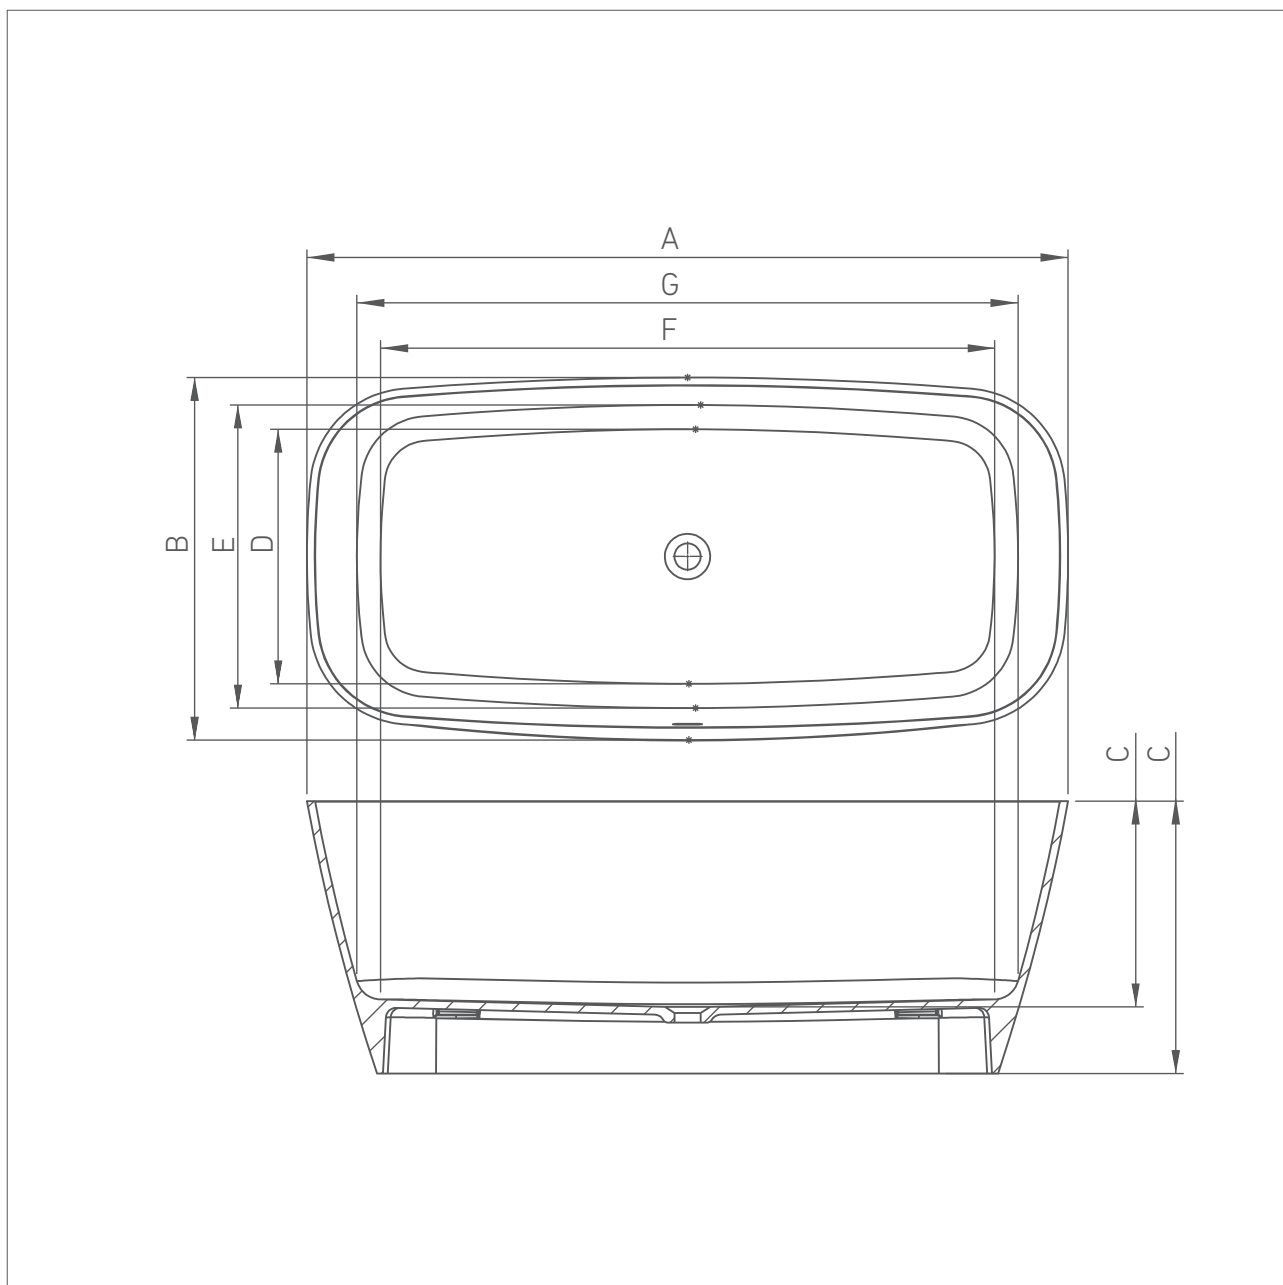

- **wymiary/dimensions:** 1510mm x 720mm x 408/540mm
- **kształt/shape:** owalny/oval
- **materiał/material:**
konglomerat marmurowy / marble conglomerate
- **sposób instalacji/installation:**
wolnostojąca/freestanding
- **norma/standard:** EN 14 516
- **otwór odpływowy/waste:** Ø52
- **ilość na palecie/quantity on the palette:** 1 szt./pc.
- **wymiary palety / palette dimensions:** 1930x940
- **waga netto wyrobu / net weight:** ~110 kg
- **waga brutto / gross weight:** ~136 kg

- bez przelewu / without overflow
- z przelewem wewnętrznym szczelinowym
/ with internal slotted overflow

Wanny wolnostojące
konglomeratowe

Freestanding cast
marble bathtubs

Nazwa/Name:

VOLANS

Szczegółowe wymiary wg tabeli [mm]:

All dimensions in [mm]:

Tolerancje wymiarów/The tolerance of the dimensions:

Długość/length (+10 -10)

Szerokość/width (+5 -5)

Wysokość/height (+10 -10)

*Capacity given in litres

A	B	C	D	E	F	G	[L]*
1510	720	408/540	505	601	1218	1312	330