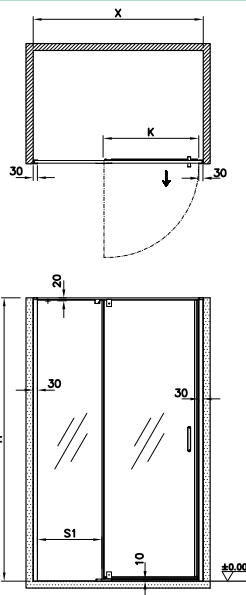

Universal Panels (Open hinge)

Size (cm)	160	150
X (mm)	1600	1500
H (mm)	2000	2000
K (mm)	650	650
S1 (mm)	890	790
Input field (mm)	615	615

Images and technical drawings are representative. U, L and straight wall combinations can be created with front and side panels.

Code	Product	Product properties				
		Size	Door type	Frame color	Glass color	EXW EURO / pcs
65650002364	Front panel for open-hinge door	160 cm	1 fixed, 1 sliding door	Shiny silver	Transparent	2.808
65650002394					Serigraphy	4.493
65650002424					Protect Plus	3.651
65650002379				Matt black	Transparent	2.949
65650002409					Serigraphy	4.718
65650002445					Protect Plus	3.833
65650002363	Front panel for open-hinge door	150 cm	1 fixed, 1 sliding door	Shiny silver	Transparent	2.696
65650002393					Serigraphy	4.314
65650002423					Protect Plus	3.505
65650002378				Matt black	Transparent	2.831
65650002408					Serigraphy	4.529
65650002444					Protect Plus	2.042

Side Panels

Code	Product properties				Code	Product properties			
	Size	Frame color	Glass color	EXW EURO/pcs		Size	Frame color	Glass color	EXW EURO/pcs
65650002370	90 cm	Shiny silver	Transparent	1.728	65650002368	75 cm	Shiny silver	Transparent	1.496
65650002400			Serigraphy	2.765	65650002398			Serigraphy	2.394
65650002430			Protect Plus	2.247	65650002428			Protect Plus	1.945
65650002385		Matt black	Transparent	1.815	65650002383		Matt black	Transparent	1.571
65650002415			Serigraphy	2.903	65650002413			Serigraphy	2.514
65650002451			Protect Plus	2.359	65650002449			Protect Plus	2.042
65650002369	80 cm	Shiny silver	Transparent	1.571	65650002367	70 cm	Shiny silver	Transparent	1.425
65650002399			Serigraphy	2.514	65650002397			Serigraphy	2.280
65650002429			Protect Plus	2.042	65650002427			Protect Plus	1.853
65650002384		Matt black	Transparent	1.650	65650002382		Matt black	Transparent	1.496
65650002414			Serigraphy	2.639	65650002412			Serigraphy	2.394
65650002450			Protect Plus	2.145	65650002448			Protect Plus	1.945

• Right and left product code is the same. • Glass thickness is 6 mm. • Can be installed on tiles and shower trays.