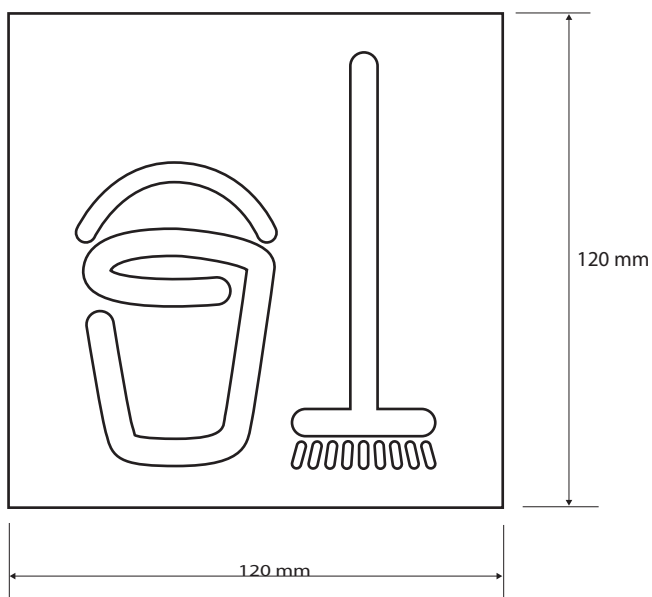

ilustrační foto /
illustration /
Illustration:

Parametry / Features / Eigenschaften

šířka / width / Breite:	120 mm
výška / height / Höhe:	120 mm
hloubka / depth / Tiefe:	2 mm
materiál / material / Material:	nerez / stainless steel / rostfrei
povrch. úprava / finish / Oberfläche:	brus / brush / gebürstet
záruka / warranty / Garantie:	6 let / 6 years / 6 Jahre
bez montážních dílů / without attachments / ohne Anhänge	