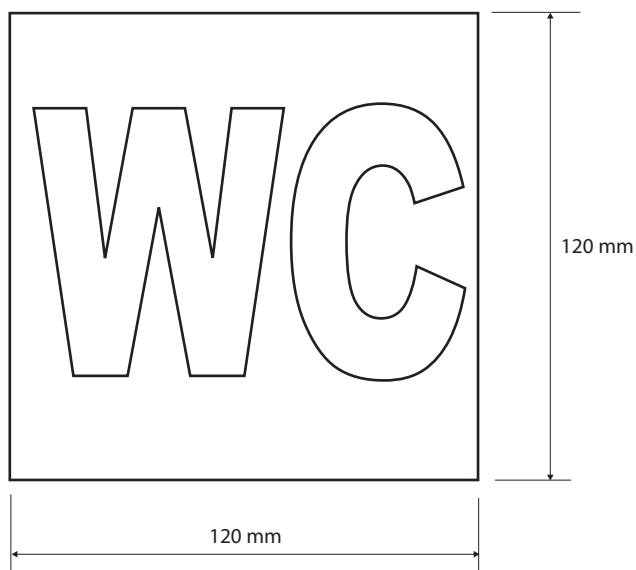

ilustrační foto /
illustration /
Illustration:

Parametry / Features / Eigenschaften

šířka / width / Breite:	120 mm
výška / height / Höhe:	120 mm
hloubka / depth / Tiefe:	2 mm
materiál / material / Material:	nerez / stainless steel / rostfrei
povrch. úprava / finish / Oberfläche:	brus / brush / gebürstet
záruka / warranty / Garantie:	6 let / 6 years / 6 Jahre
bez montážních dílů / without attachments / ohne Anhänge	