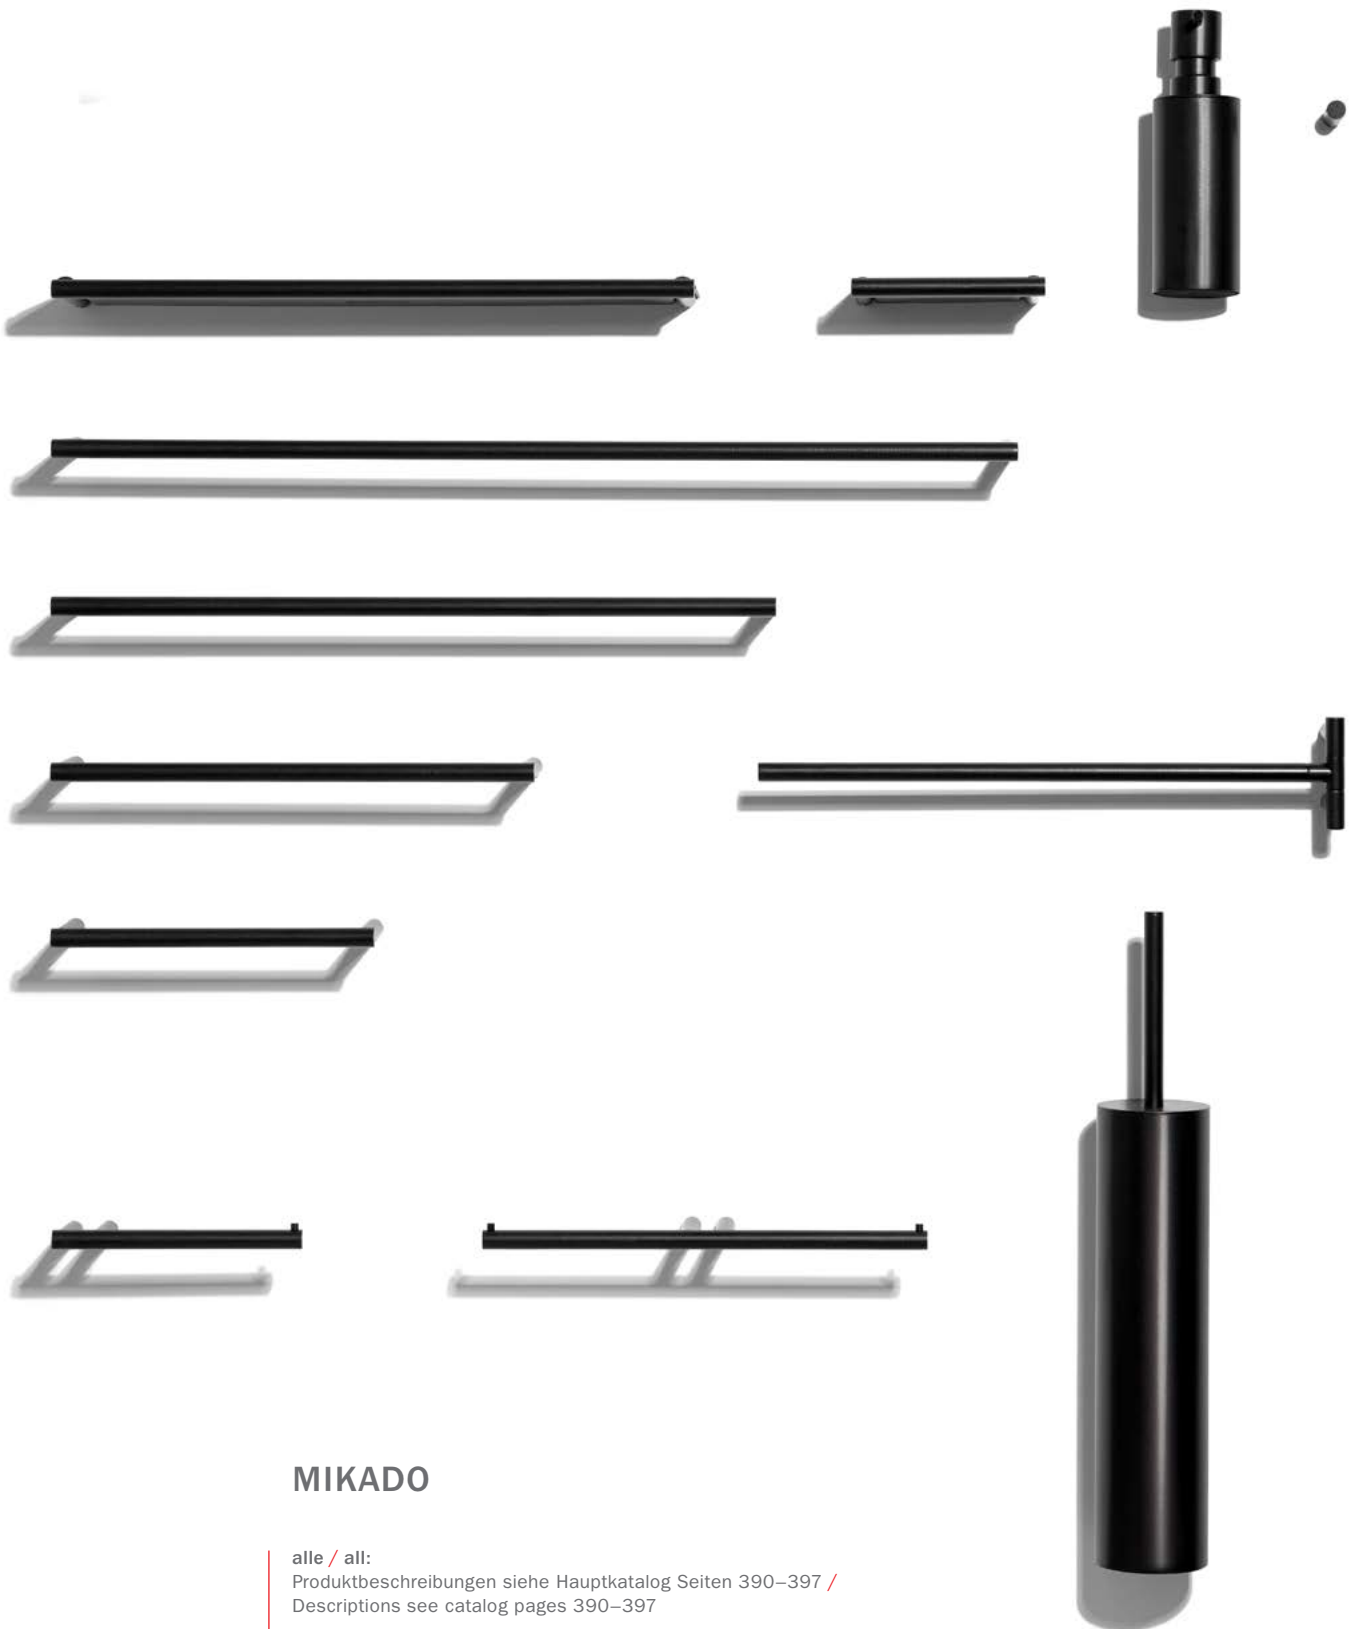

MIKADO

alle / all:
Produktbeschreibungen siehe Hauptkatalog Seiten 390–397 /
Descriptions see catalog pages 390–397

Schwarz matt / Black matt
Weiß matt / White matt
Edelstahl matt / Stainless steel matt
Chrom / Chrome
Neu Gold / **New** Gold
Kupfer / Copper