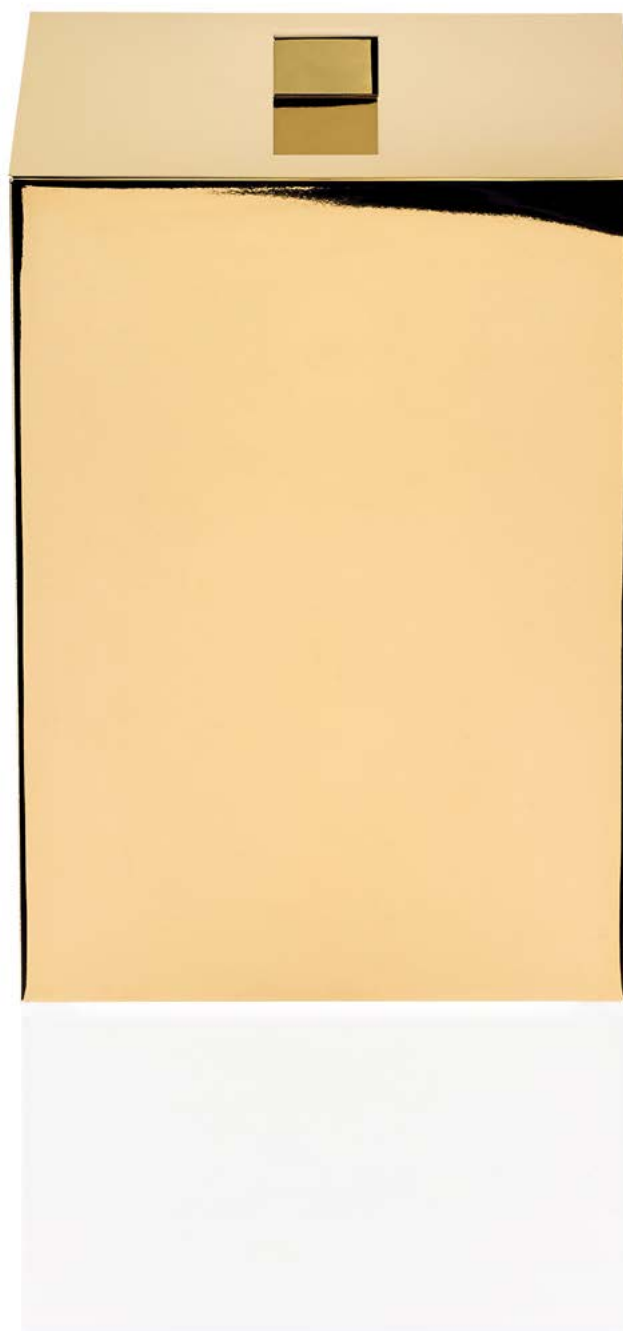

DW 75

Badeimer / Waste bin

mit Deckel / with lid

H 26 . B/W 17 . T/D 17cm

mit Kunststoffeinsatz / with interior recipient

Chrom / Chrome

Gold / Gold

Gold matt / Gold matt

Nickel satiniert / Nickel satin