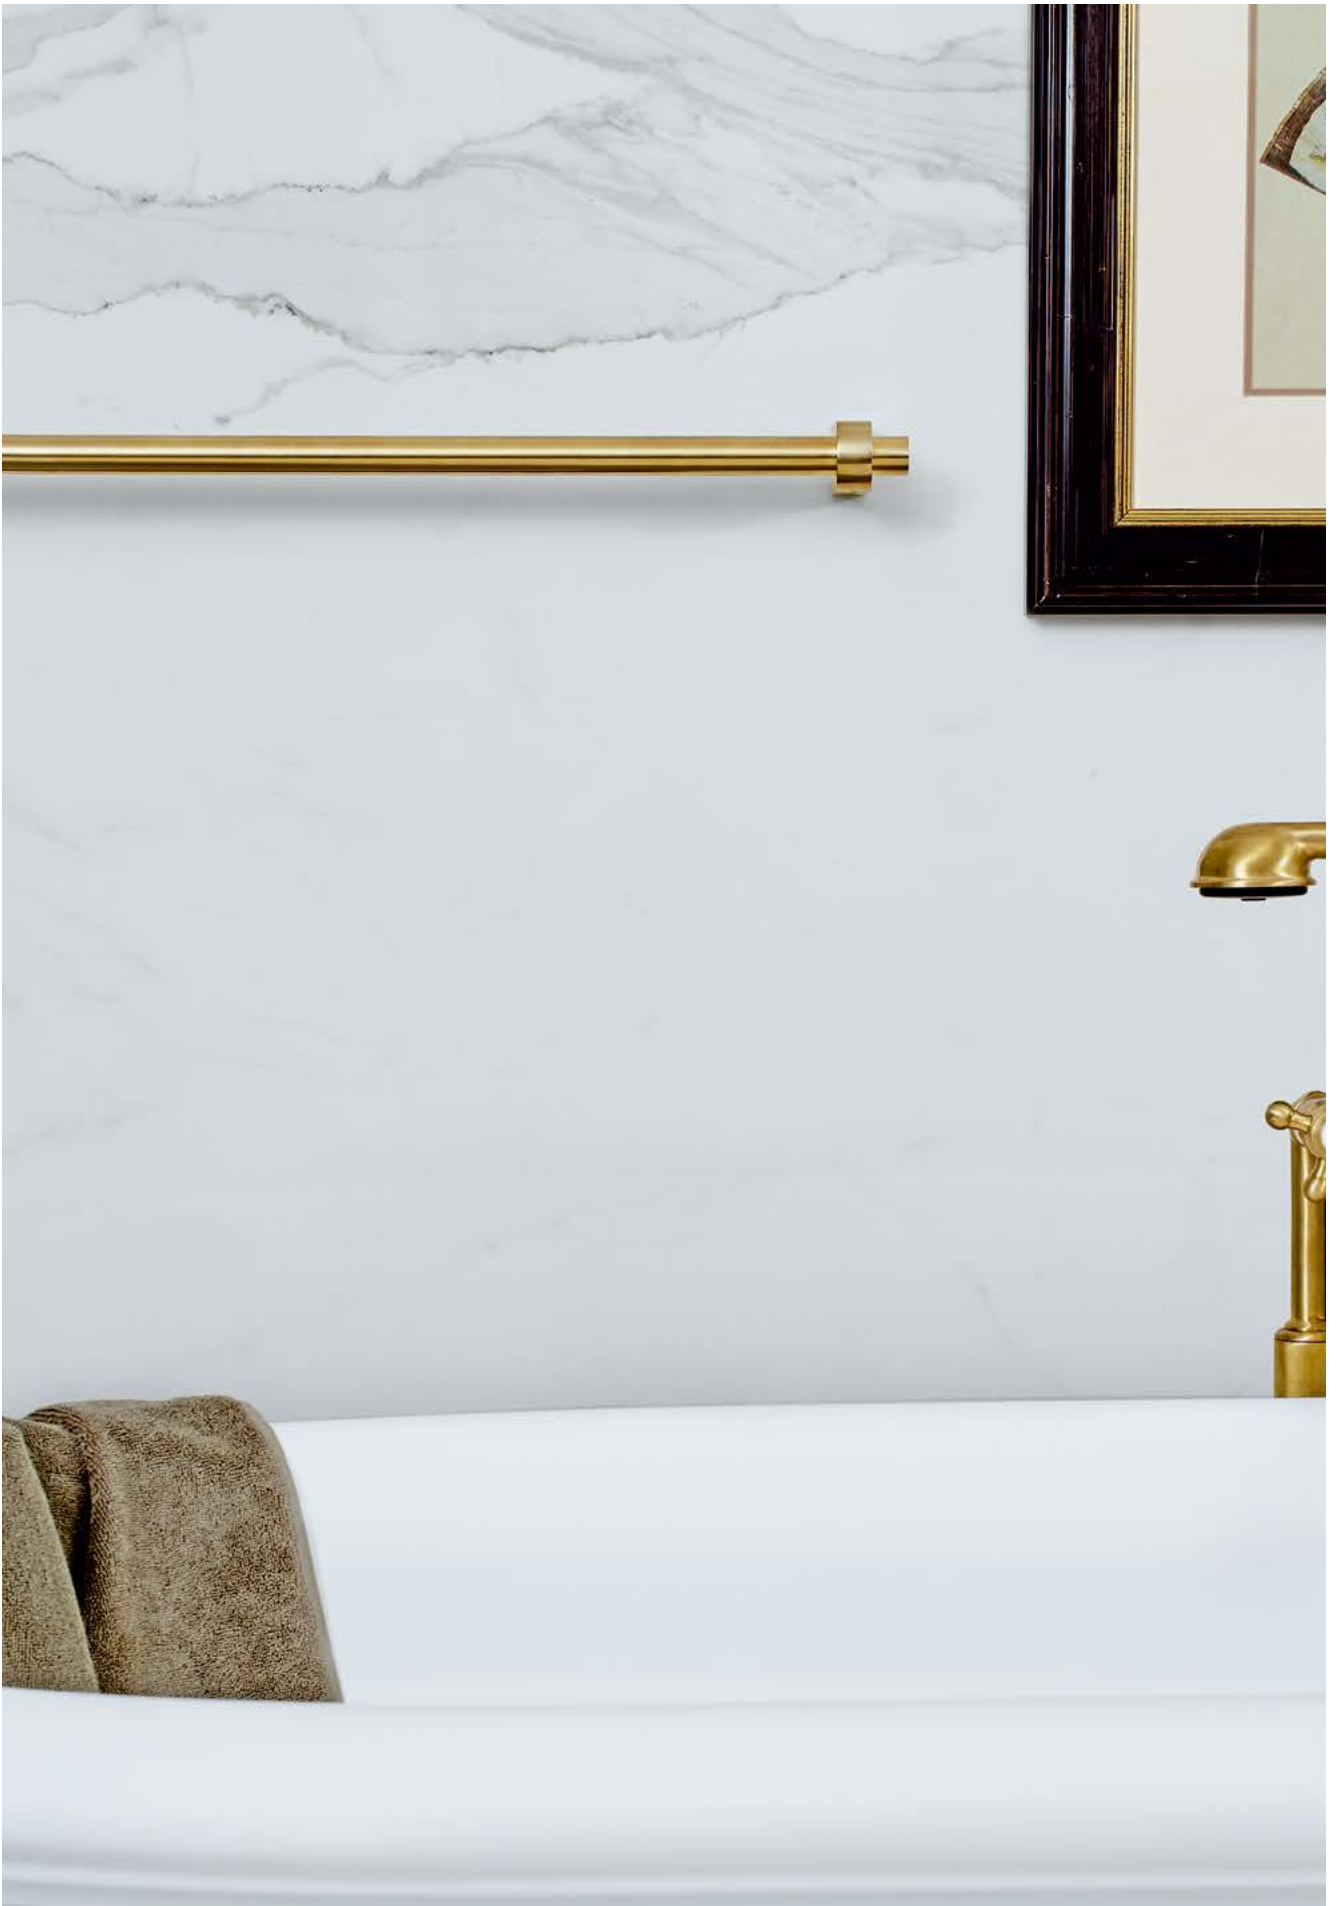

SUPPLEMENT
NEUHEITEN /
NEWS
DECOR
WALTHER

Handtuchhalter / Towel holder

CENTURY HTE40
einzeln 40cm / single 40cm
H 4 . B/W 40 . T/D 8,5cm

CENTURY HTE60
einzeln 60cm / single 60cm
H 4 . B/W 60 . T/D 8,5cm