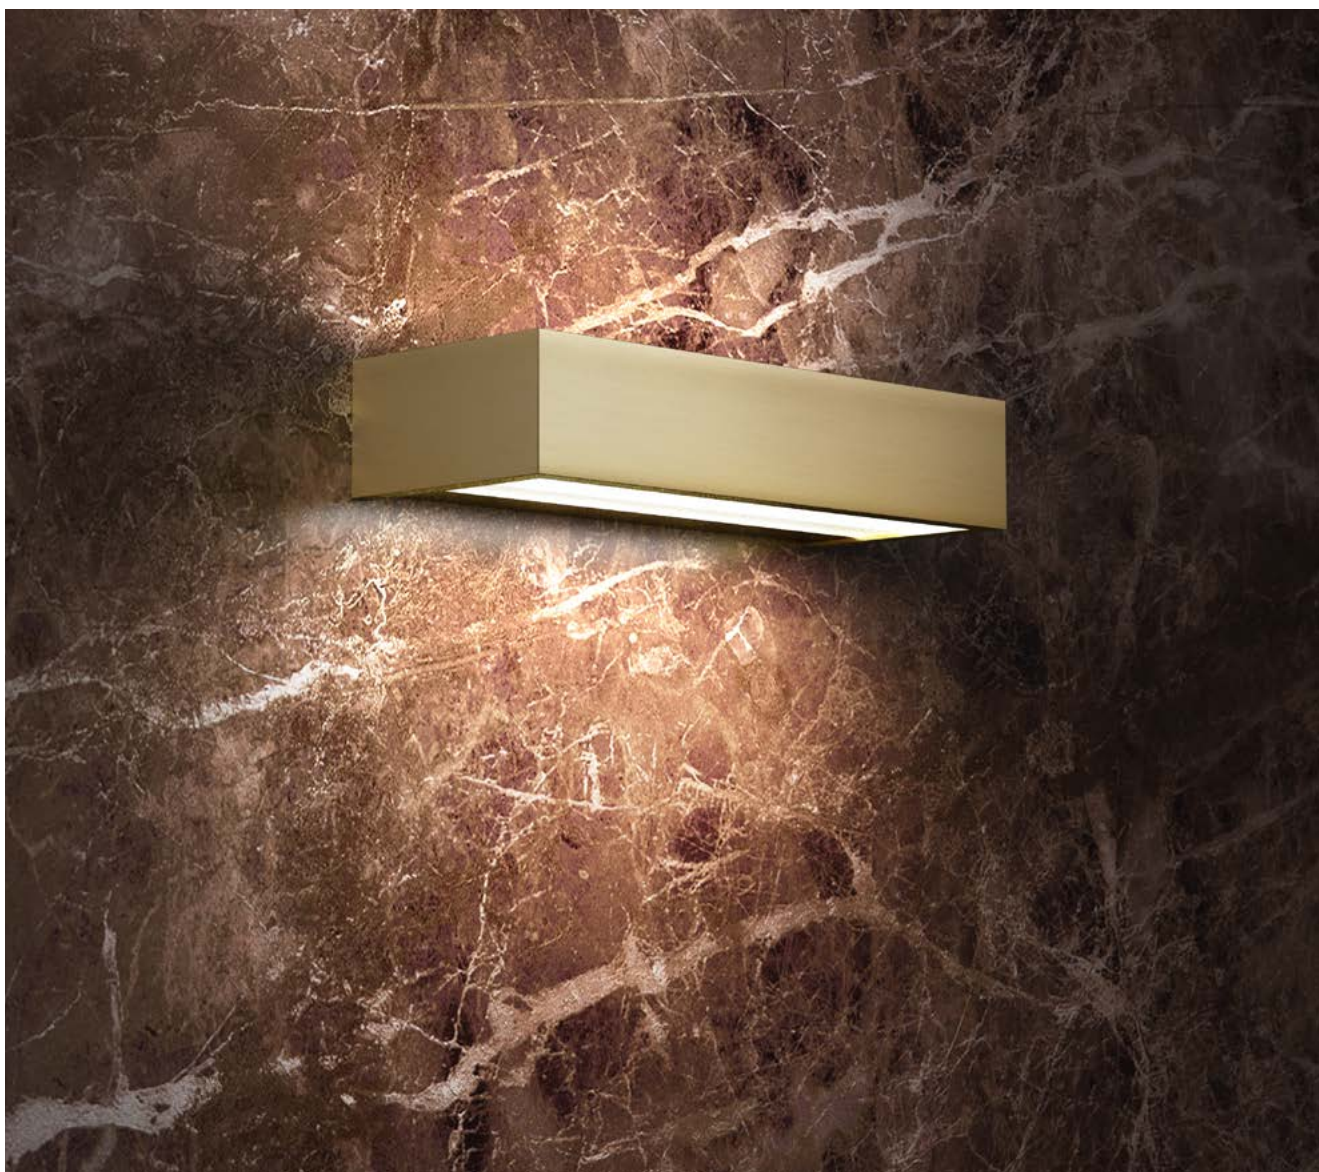

NEU NEW

EINE NEUE LED GENERATION / A NEW LED GENERATION

- Mehr Licht – bis zu 3x mehr Lumen, CRI >80 / More light – up to 3 times more lumen, CRI >80
- Verbesserte Energieeffizienz – doppelte Lumen pro Watt / Improved energy efficiency – double lumen per watt
- Dimmbar – ohne Steuerleitung mit Phasenabschrittdimmer / Dimmable – without control line with phase-cutting dimmer
- 2700° Kelvin auf Bestellung lieferbar / 2700° Kelvin available on request
- Optimierte Lichtdiffusion durch hochwertiges Acrylglas / Improved light diffusion by new high quality acrylic glass