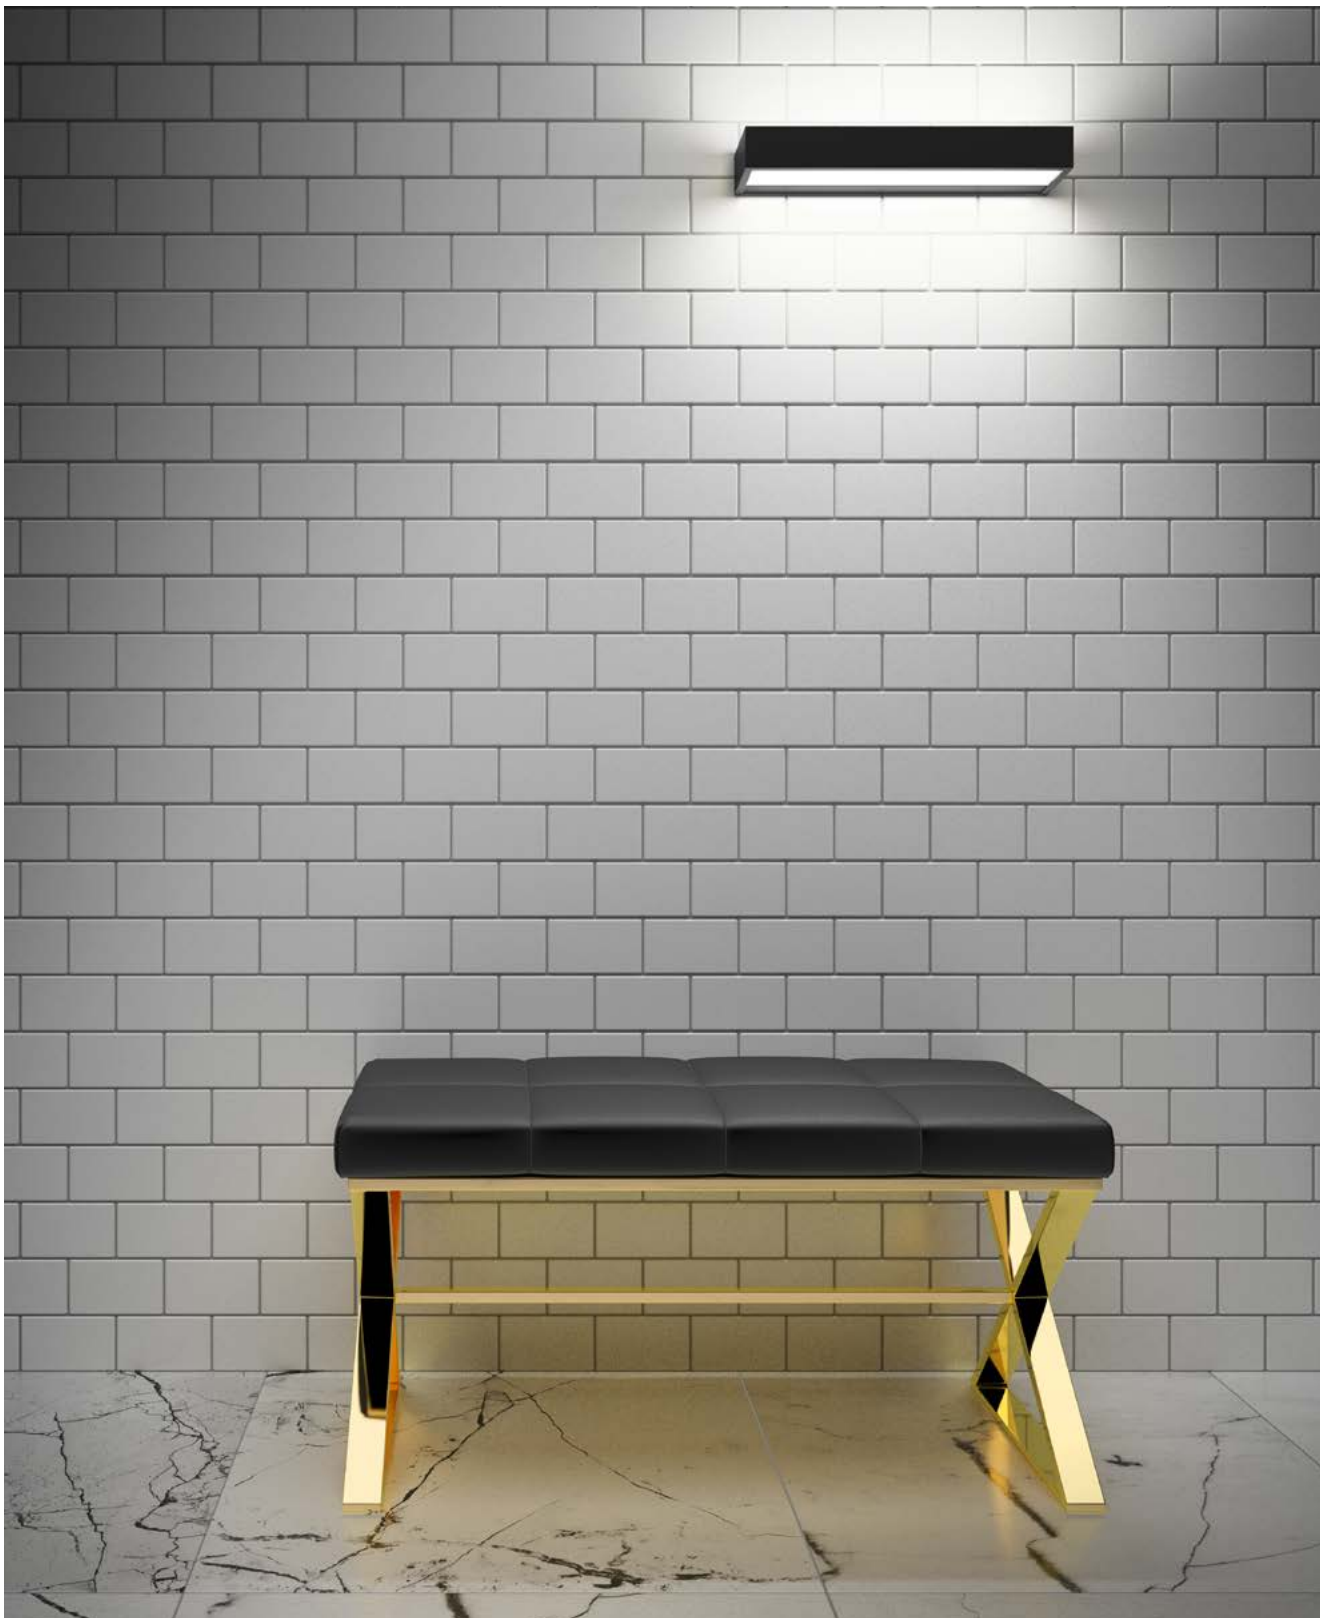

Gold / Gold

mit ECO-Lederpolster / with ECO-leather

Schwarz / Black

Weiß / White

BOX 40 N LED

Beschreibung siehe Seite 40 /

Description see page 40

TE 70