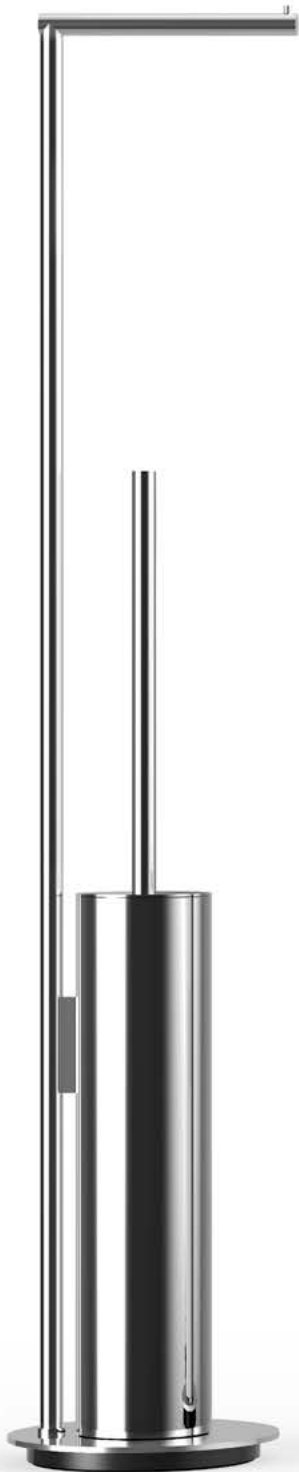

MIKADO

NEU NEW

MK SBK

WC-Kombination / Toilet brush set
mit Deckel / with lid

H 84 . Ø 14cm