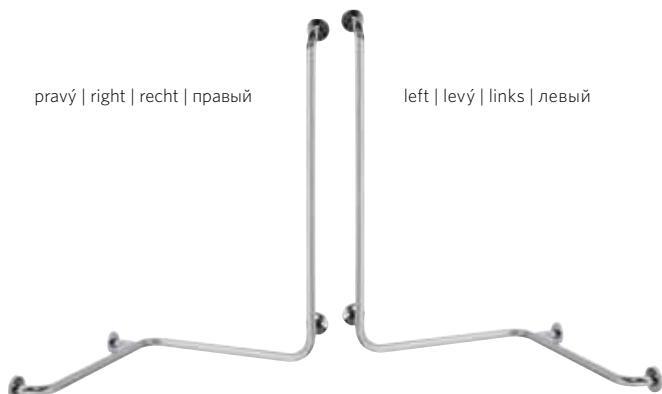

Nástěnné opěrné držadlo*

Shower grab bar*
Haltegriff*
Поручень для душа*

pravý | right | recht | правый

left | levý | links | левый

680 mm
890 mm

Madlo do sprchy s hladkou svislou opěrou*

Shower grab bar*
Duschgriff mit glatter senkrechter Stütze*
Поручень для душа*