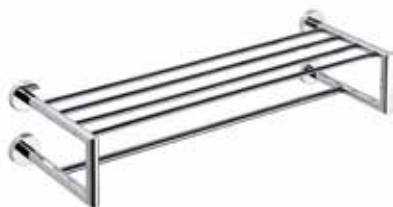

104205102

655 x 160 x 225 mm

Polička na ručníky dvojitá s hrazdou 600 mm

Double towel rack with rail

Doppellandtuchablage

Полочка для полотенец с вешалкой