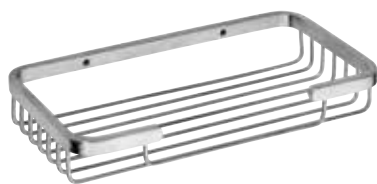

104308072

230 x 30 x 120 mm

Polička drátěná do sprchy

Soap basket

Seifenkorb

Полочка для мыла