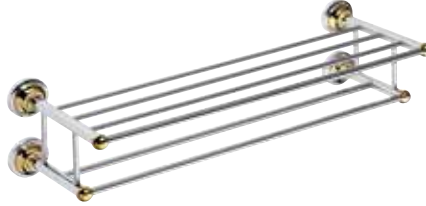

144202258

665 x 165 x 225 mm

Polička na ručníky dvojitá s hrazdou
Double towel rack
Doppelhandtuchablage
Полочка для полотенец с вешалкой