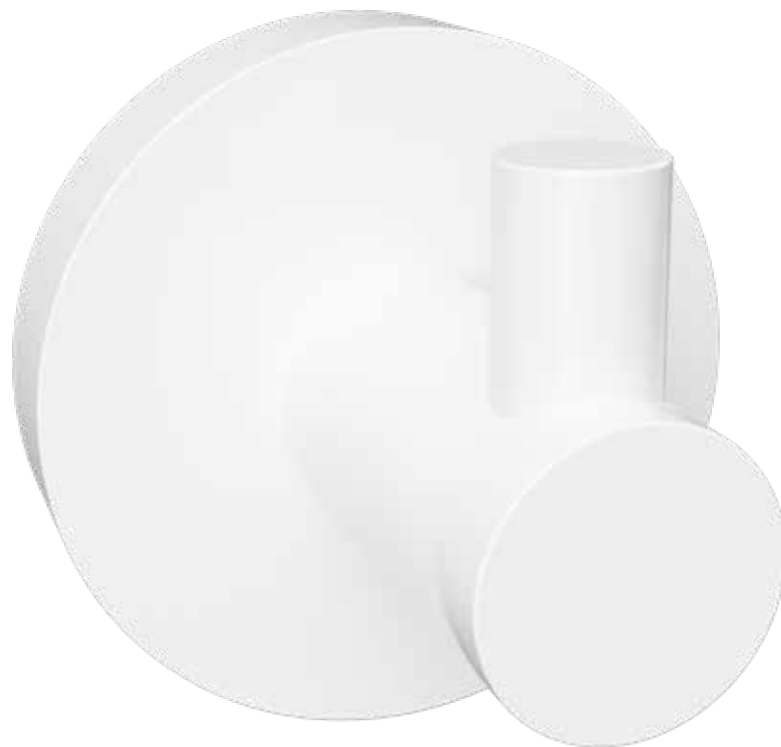

White

mosaz | brass | Messing | латунь
bílá | white | weiß | белый
sklo | glass | Glas | стекло