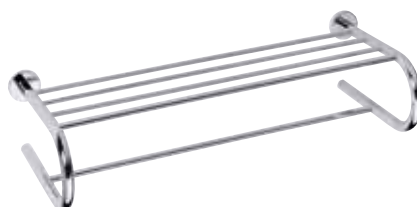

Polička na ručníky dvojitá s hrazdou 600 mm

Double towel rack with rail

Doppellandtuchablage

Полочка для полотенец с вешалкой

104205172

655 x 155 x 270 mm

Polička na ručníky typ U s hrazdou

"U" type double towel rack