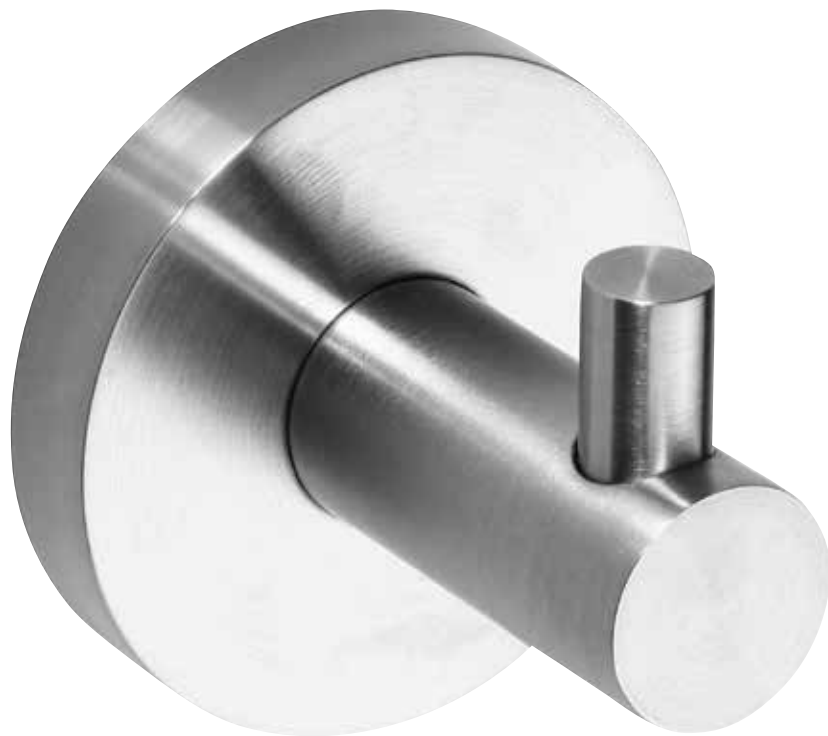

Neo

nerez | stainless steel | Edelstah | нержавейка
sklo | glass | Glas | стекло
mat | matt | gebürstet | мат

104106065

55 x 55 x 55 mm

Věšáček válcový

Single robe hook
Kleiderhaken
Крючок

104106025

55 x 55 x 50 mm