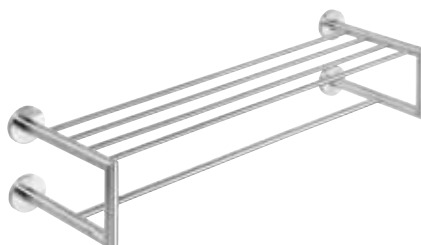

104205085

655 x 55 x 215 mm

Polička na ručníky 600 mm

Towel rack

Handtuchablage

Полочка для полотенец

104205105

655 x 160 x 225 mm