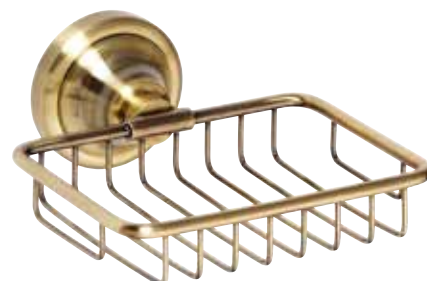

144104067

160 x 190 x 65 mm

Kruh
Ring towel holder
Handtuchring
Кольцо для полотенец

144108027

110 x 65 x 138 mm

Mýdlenka skleněná
Glass soap dish
Seifenablage mit Glasschale
Мыльница стеклянная

144108167

140 x 65 x 142 mm