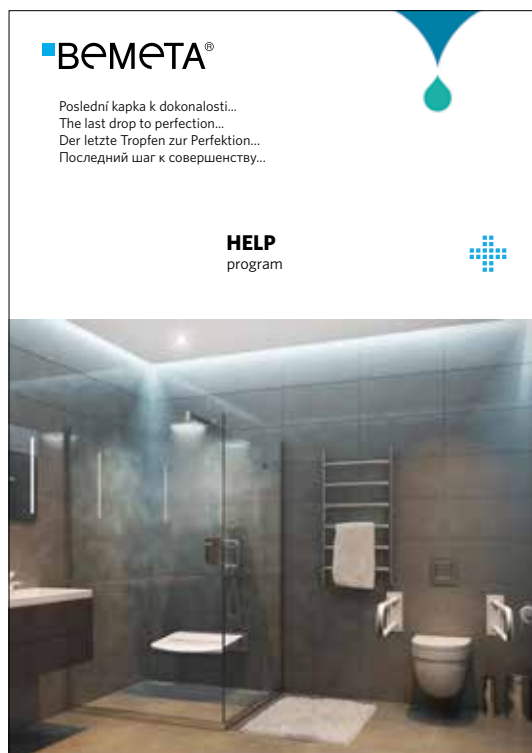

Katalogy Bemeta

Catalogues Bemeta | Bemeta Ergänzungskataloge | Каталоги Bemeta

Změny produktů, cen, designu a informací vyhrazeny. Informace a zobrazení odpovídají době vydání katalogu. Za tiskové chyby neručíme.

Changes in products, prices, design and informations reserved. Informations and images are corresponding to the time of the catalog publication.
Errors and misprints excepted.

Änderungen der Produkten, Preisen, Design und Informationen vorbehalten. Informationen und Ansichten entsprechen dem Zeitpunkt der Ausgabe vom Katalog.
Für Druckfehler tragen wir keine Verantwortung.

Производитель оставляет за собой право изменять дизайн и стоимость продукции.
Вся указанная информация и фотографии продукции соответствуют на дату выпуска каталога.