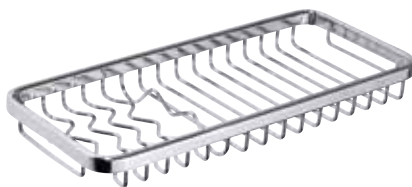

146208342

250 x 60 x 155 mm

Polička do sprchy rohová, chrom

Corner soap basket, polished
Eckseifenkorb, poliert
Угловая полочка для мыла

102308072

230 x 30 x 100 mm

Polička do sprchy, chrom

Soap basket, polished
Seifenkorb, poliert
Полочка для мыла