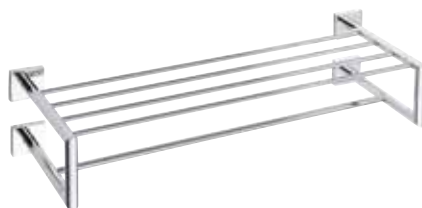

132205102

655 x 160 x 225 mm

Polička na ručníky dvojitá s hrazdou 600 mm
Double towel rack
Doppelhandtuchablage
Полочка для полотенец с вешалкой