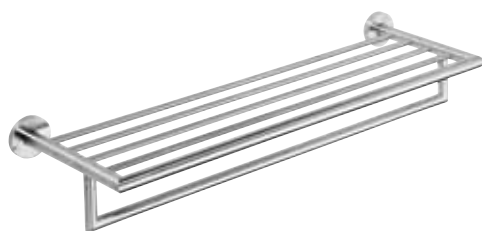

104204105

55 x 165 x 440 mm

Držák ručníků dvojitý otočný

Double swing arm towel holder

Doppelhandtuchhalter

Полотенцедержатель двойной поворотный

104205075

655 x 110 x 215 mm