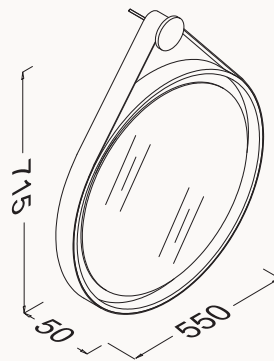

lacquered

21SQ9001045I lacquered white

40

400x420 mm
pouffe

lacquered

21SP9001040I white

Ø55

715x550x50 mm
Marino mirror