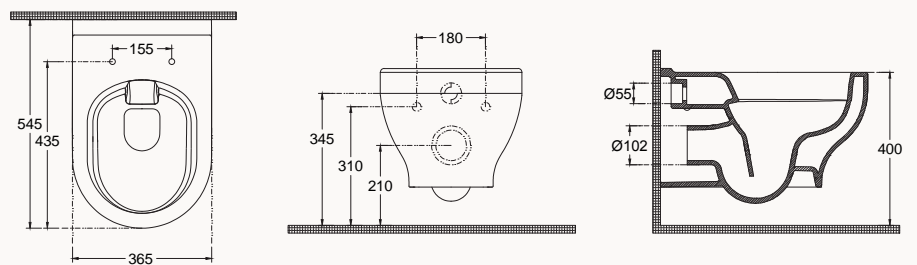

40KF02001-S F50 seat&cover (soft close, insert-remove)

Soluzione XV

10SZ02015SV

Soluzione XV rimLess
wall hung wc

rimLess
smartFixPlus
seat&cover must be ordered