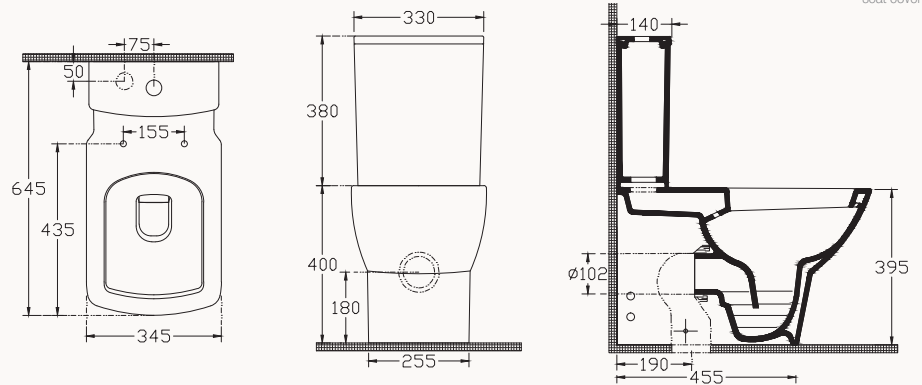

Soluzione VI**10SZ02002SV**

Soluzione VI
wall hung wc

seat&cover must be ordered

40S402001 S40 seat&cover (soft close, insert-remove, slim)

Soluzione VI**10SZ04002SV****10BPS1001SV**

Soluzione VI
btw cc wc&cistern