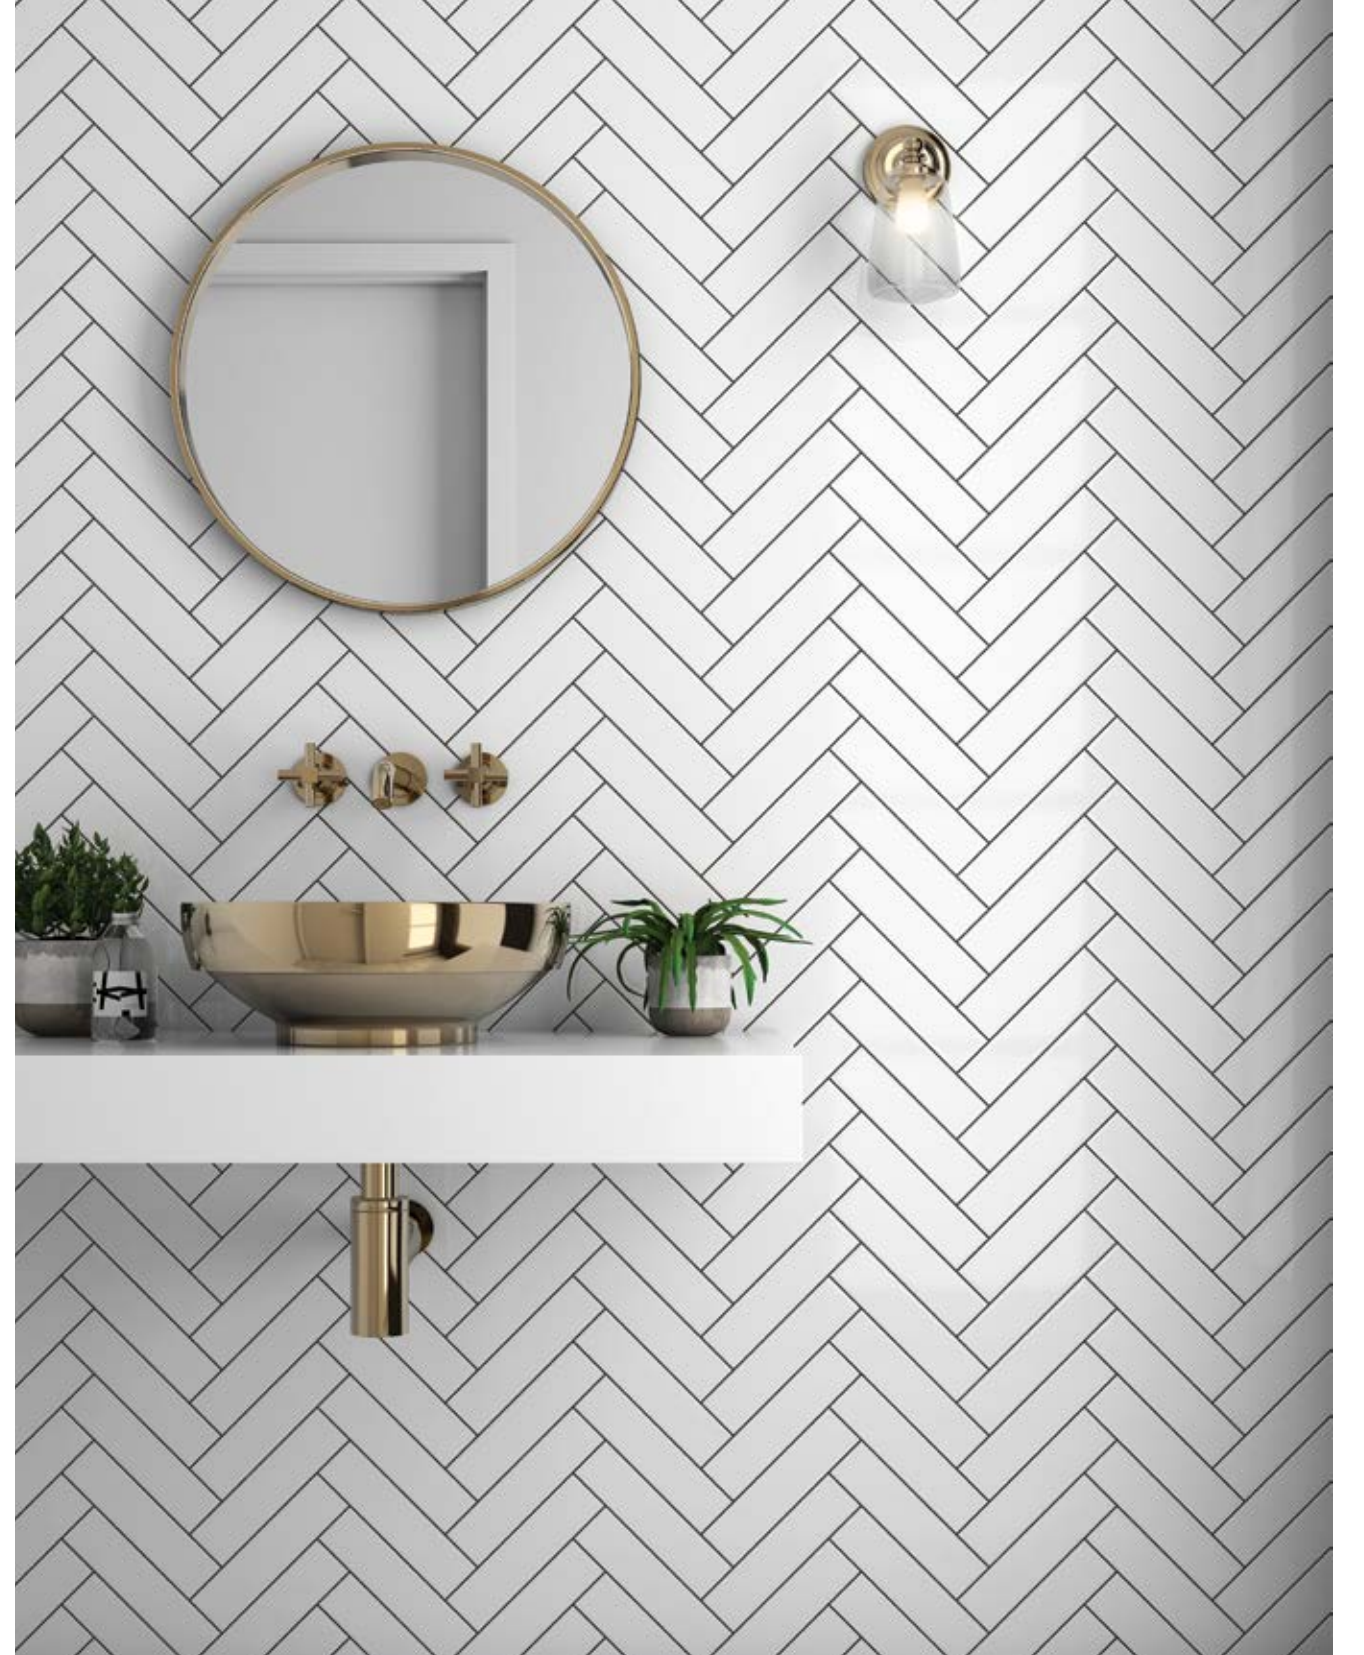

inspiring ideas

ilham veren fikirler

miniworx brings together basic colors and rich surfaces, modular sizes and unprecedented shapes, limitless variations of innovative tiling options and wide opportunities to create different atmosphere spaces with various styles.

miniworx; temel renkleri ve zengin yüzeyleri, modüler boyutları ve benzersiz şekilleri, yenilikçi döşeme seçeneklerini ve çeşitli stillerle farklı atmosferde yaşam alanları yaratabileceğiniz geniş seçenekleri bir araya getiriyor.