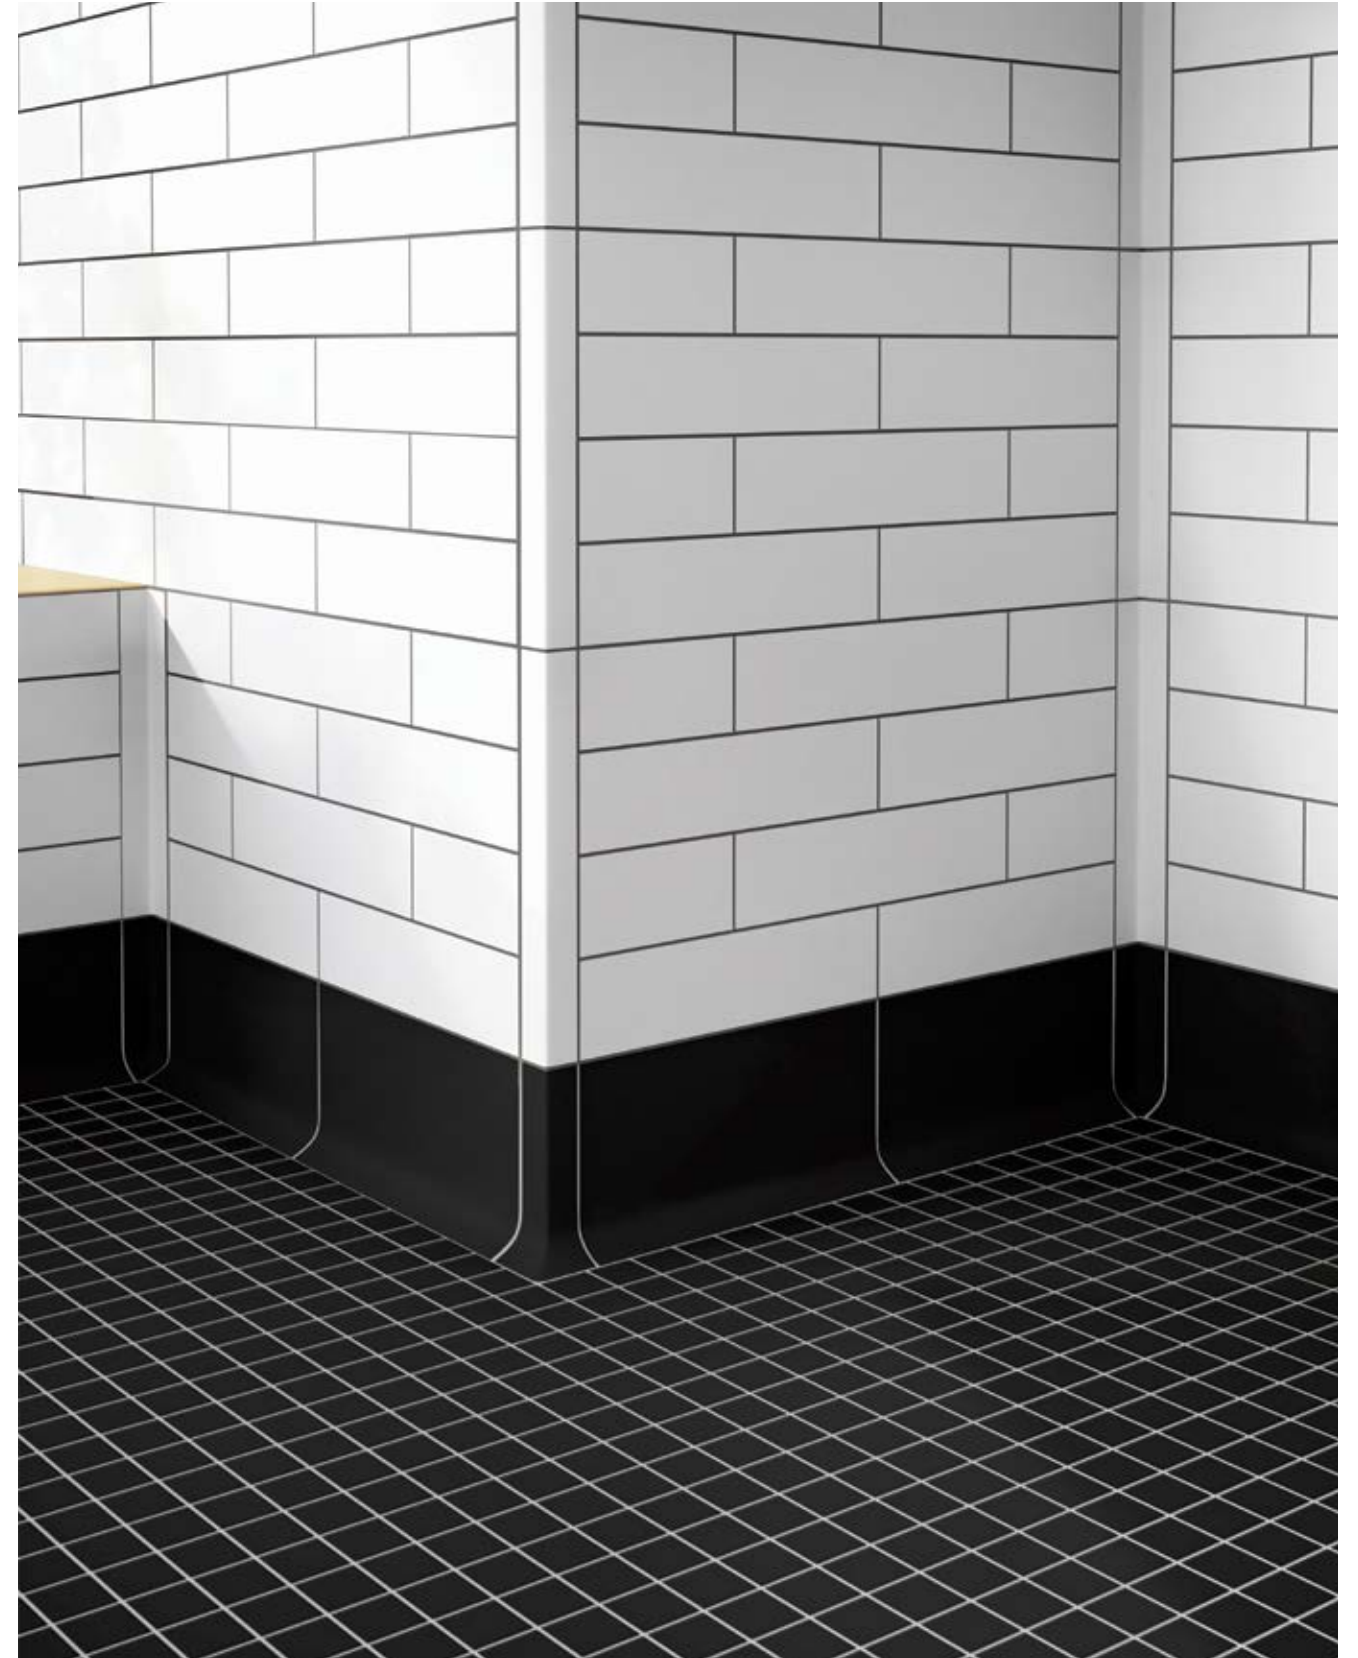

miniworx | Right Angled Sit-In