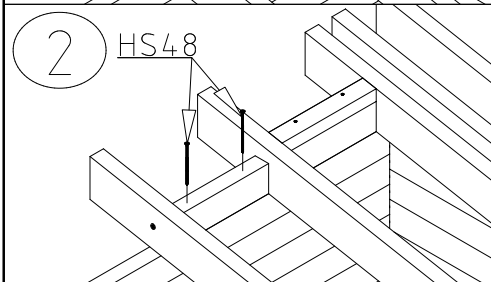

Mekong, Art.No.702202
DACHSPARREN