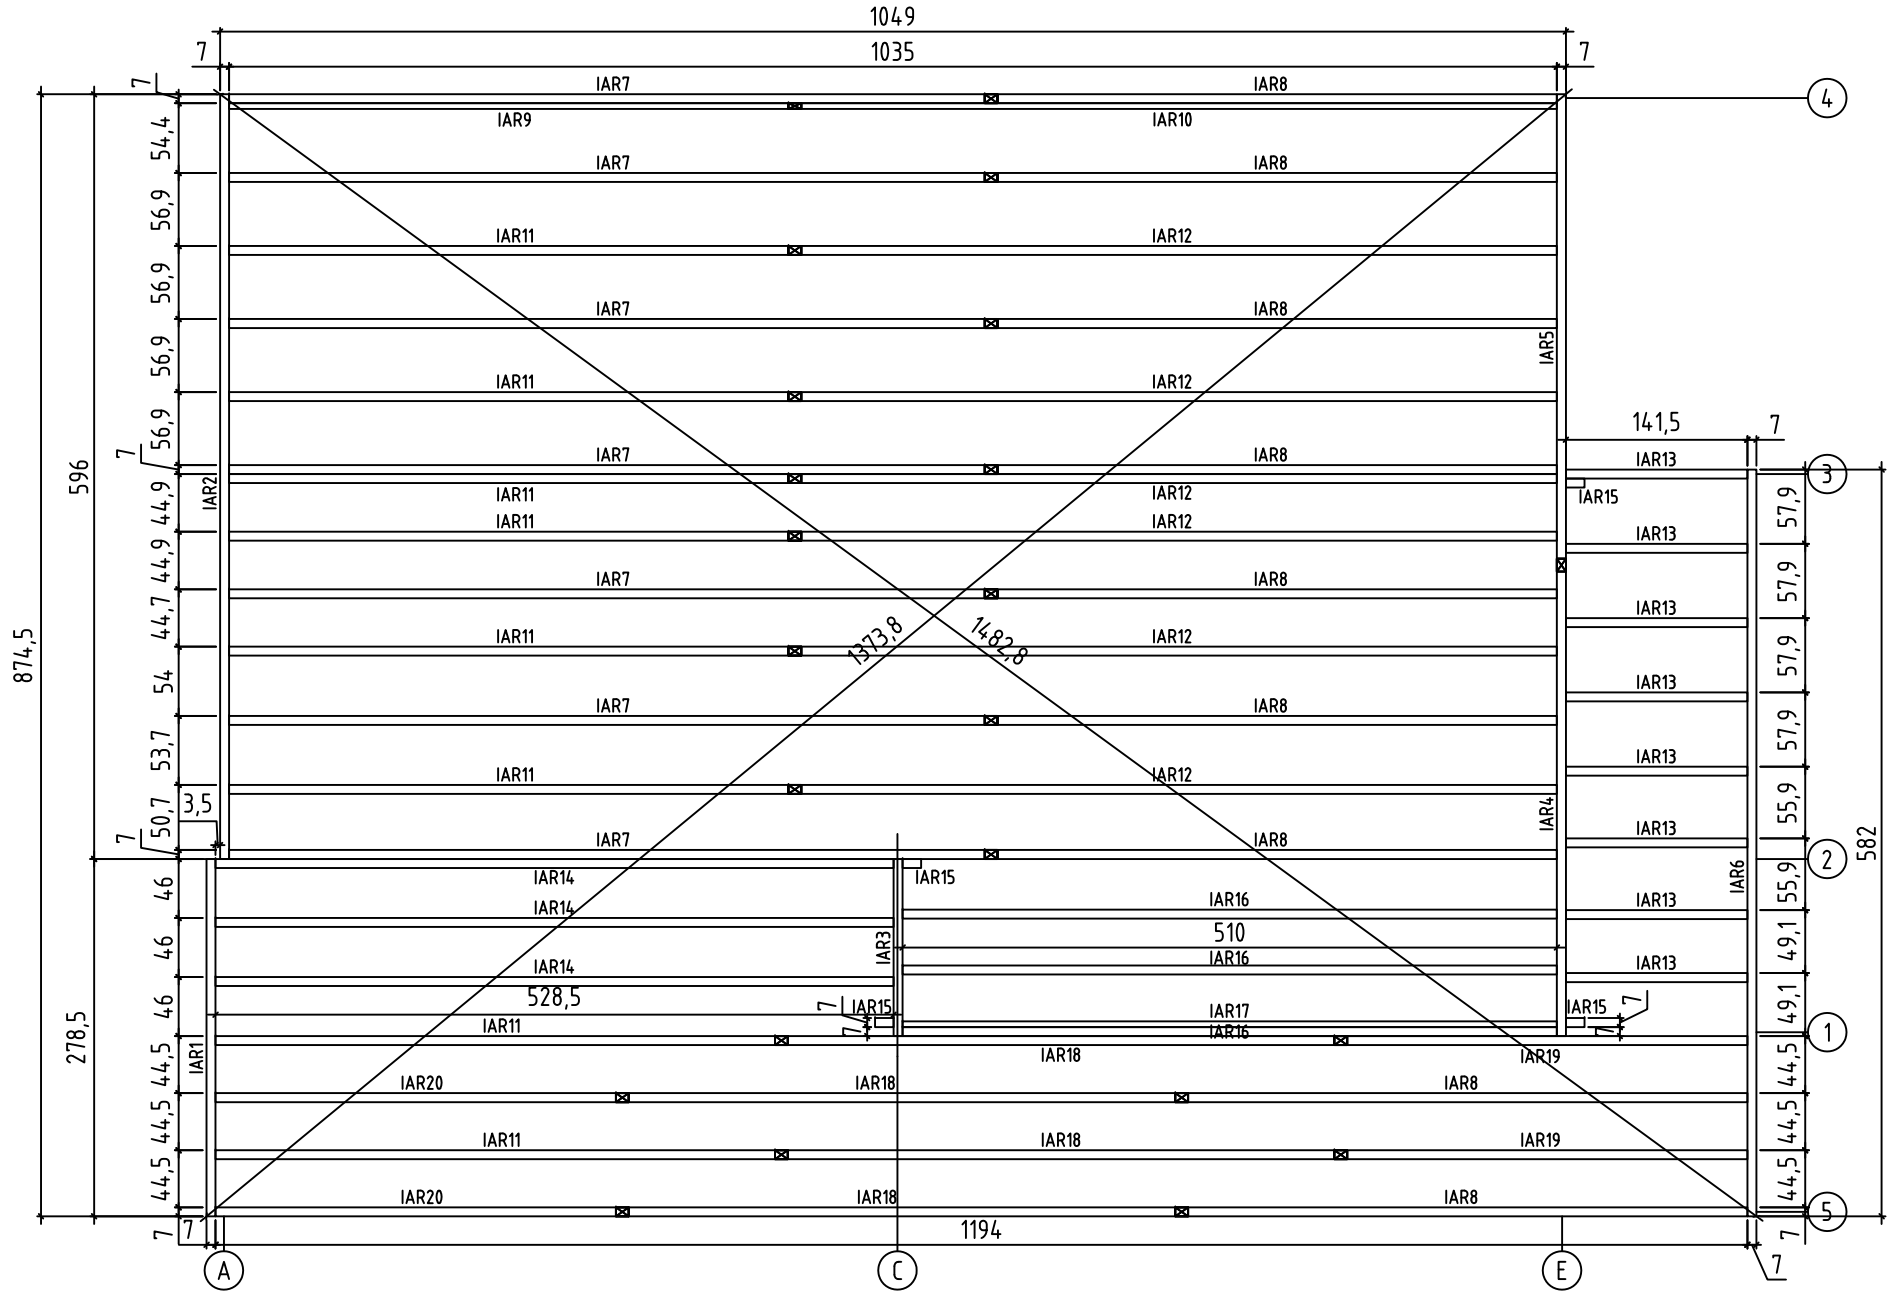

Mekong, Art.No.702202
FUNDAMENT