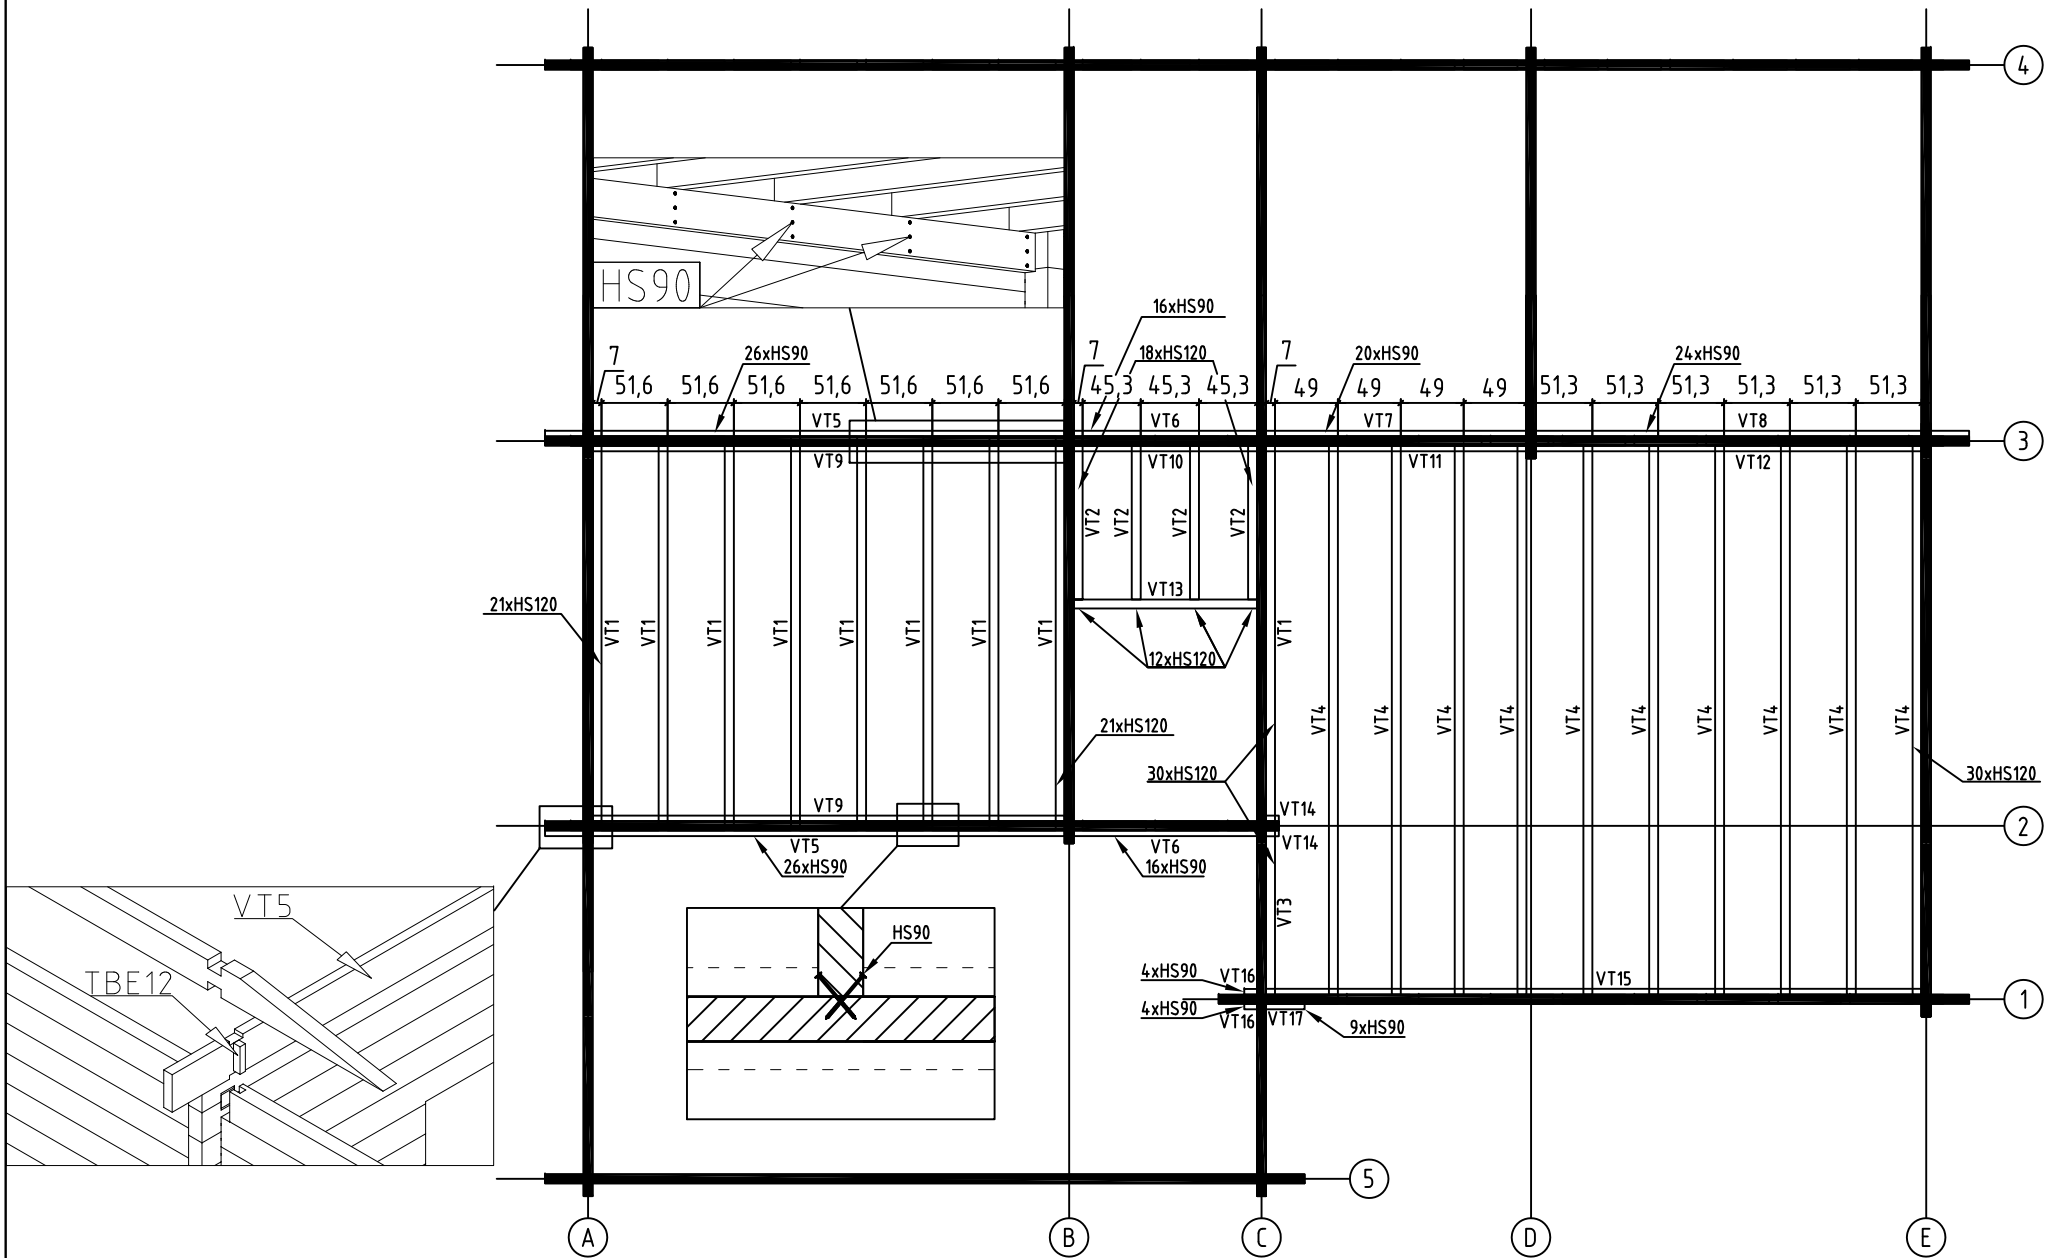

Mekong, Art.No.702202
HALBGESCHOSS BALKEN