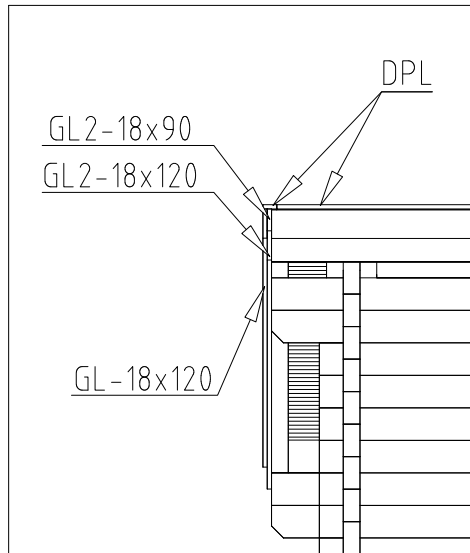

Mekong, Art.No.702202
DACHBRETTER