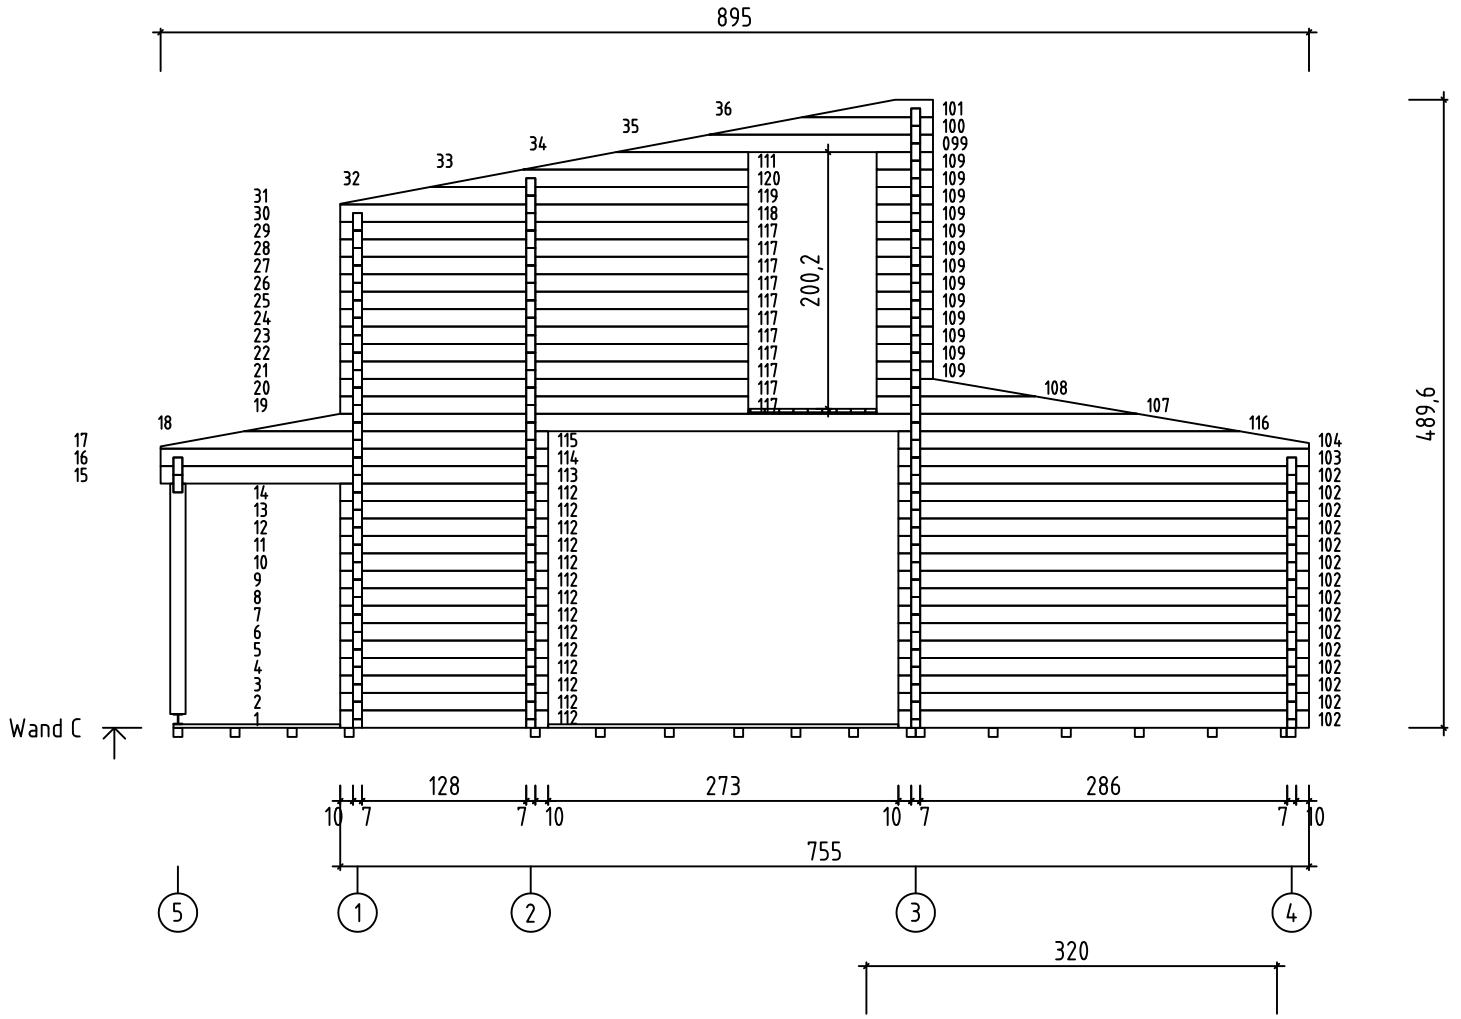

Mekong, Art.No.702202

NB! Alle Massen sind gegeben von Fußboden Oberkante

Pos	Mekong, Art.No.702202 Stückliste	Q.	P (mm)	L (mm)
001		1	70x68	5450
002		1	70x136	5450
003		26	70x136	615
004		26	70x136	445
005		8	70x136	5450
006		10	70x136	640
007		5	70x136	470
008		1	70x136	5850
009		1	70x136	5850
010		17	70x136	490
011		18	70x70	490
012		2	70x68	1170
013		1	70x68	3513
014		28	70x136	1170
015		1	70x136	3513
016		13	70x136	330
017		13	70x136	2621
018		1	70x136	5520
019		1	70x136	5520
020		1	70x136	5520
021		5	70x136	5520
022		5	70x136	1850
023		5	70x136	1820
024		2	70x136	5520
025		1	70x136	5720