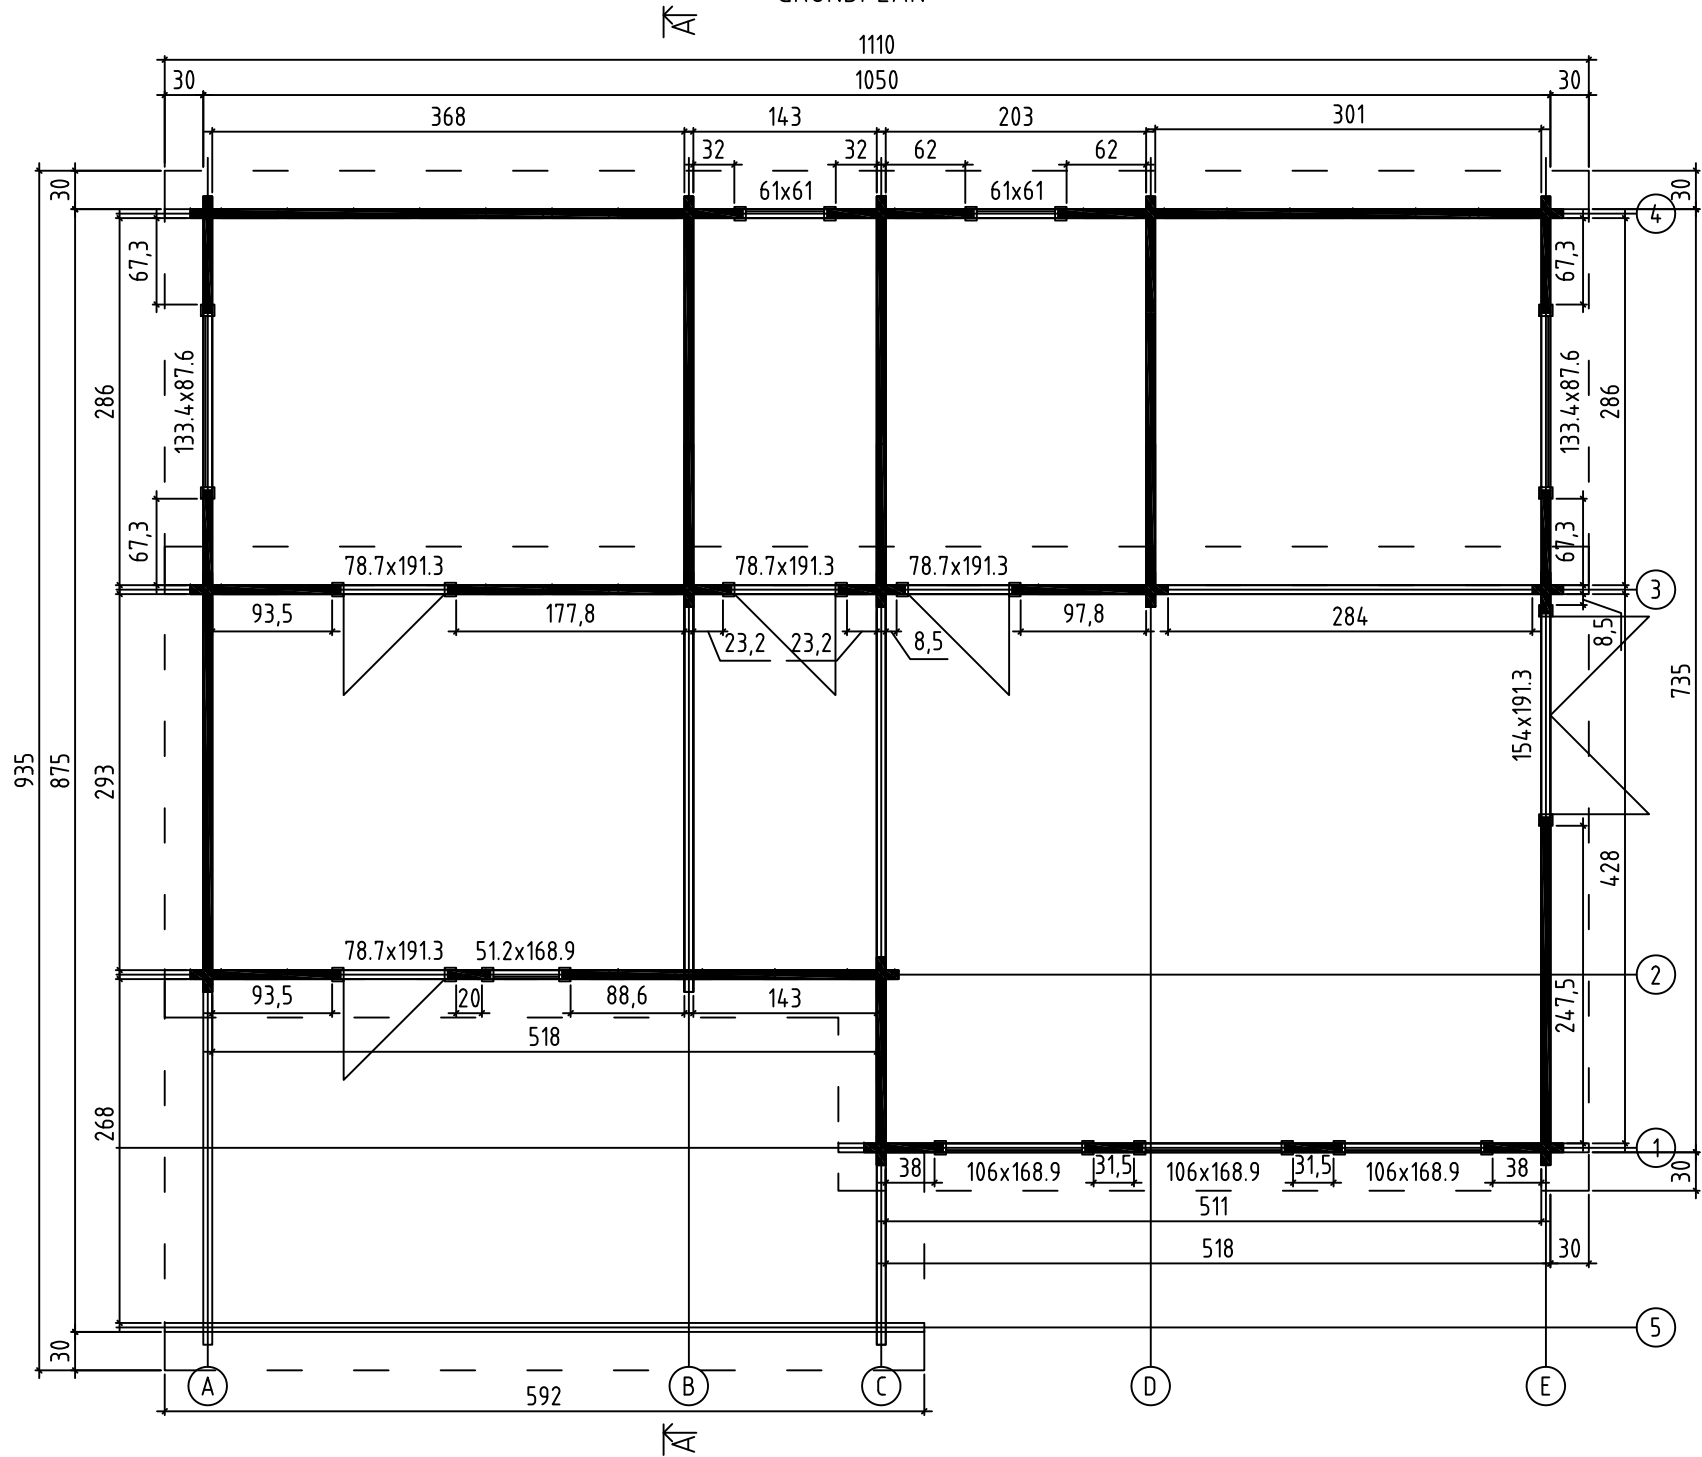

Mekong
Art.No. 702202

Mekong, Art.No.702202

GRUNDPLAN

Mekong, Art.No.702202
GRUNDPLAN

Mekong, Art.No.702202
FUNDAMENT

Mekong, Art.No.702202
FUSSBODENBRETTER
TERRASSENBRETTER

Mekong, Art.No.702202
FUSSBODENBRETTER

Mekong, Art.No.702202

NB! Alle Massen sind gegeben von Fußboden Oberkante

Pos	Mekong, Art.No.702202 Stückliste	Q.	P (mm)	L (mm)
001		1	70x68	5450
002		1	70x136	5450
003		26	70x136	615
004		26	70x136	445
005		8	70x136	5450
006		10	70x136	640
007		5	70x136	470
008		1	70x136	5850
009		1	70x136	5850
010		17	70x136	490
011		18	70x70	490
012		2	70x68	1170
013		1	70x68	3513
014		28	70x136	1170
015		1	70x136	3513
016		13	70x136	330
017		13	70x136	2621
018		1	70x136	5520
019		1	70x136	5520
020		1	70x136	5520
021		5	70x136	5520
022		5	70x136	1850
023		5	70x136	1820
024		2	70x136	5520
025		1	70x136	5720

Mekong, Art.No.702202
Stückliste

Pos		Q.	P (mm)	L (mm)
026		1	70x136	5720
027		21	70x136	446
028		4	70x136	495
029		2	70x136	160
030		7	70x52	446
031		2	70x52	495
032		1	70x52	160
033		1	70x68	2210
034		1	70x68	517
035		1	70x68	1213
036		1	70x68	270
037		14	70x136	2209
038		14	70x136	517
039		14	70x136	1213
040		31	70x136	270
041		1	70x136	7620
042		5	70x136	3885
043		6	70x136	6815
044		4	70x136	7485
045		5	70x136	3215
046		7	70x136	1318
047		7	70x136	5631
048		7	70x136	983
049		1	70x136	3885
050		1	70x136	7485