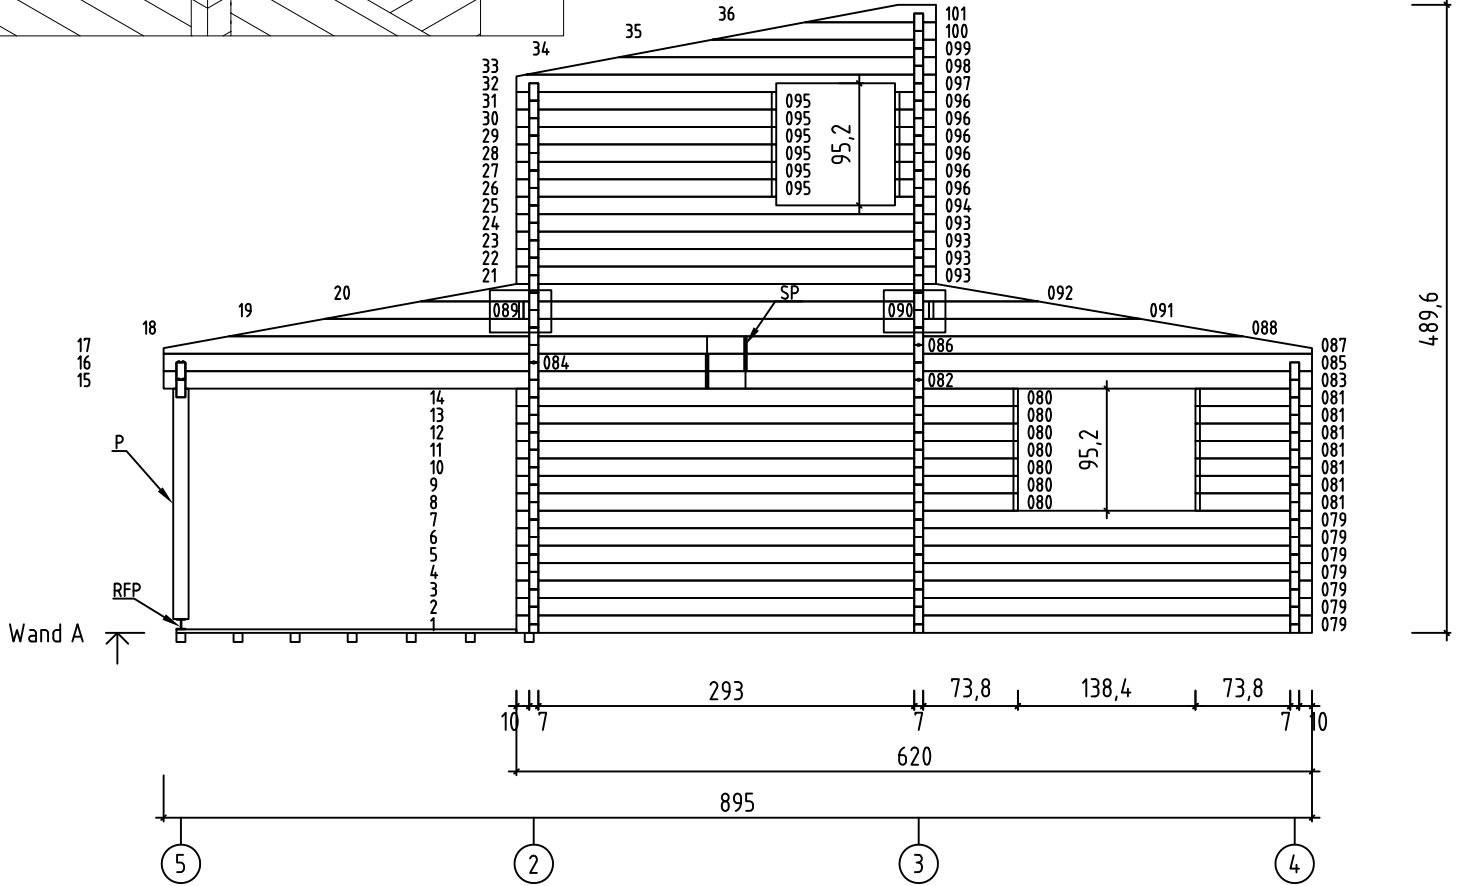

Mekong, Art.No.702202

NB! Alle Massen sind gegeben von Fußboden Oberkante

Pos	Mekong, Art.No.702202 Stückliste	Q.	P (mm)	L (mm)
001		1	70x68	5450
002		1	70x136	5450
003		26	70x136	615
004		26	70x136	445
005		8	70x136	5450
006		10	70x136	640
007		5	70x136	470
008		1	70x136	5850
009		1	70x136	5850
010		17	70x136	490
011		18	70x70	490
012		2	70x68	1170
013		1	70x68	3513
014		28	70x136	1170
015		1	70x136	3513
016		13	70x136	330
017		13	70x136	2621
018		1	70x136	5520
019		1	70x136	5520
020		1	70x136	5520
021		5	70x136	5520
022		5	70x136	1850
023		5	70x136	1820
024		2	70x136	5520
025		1	70x136	5720