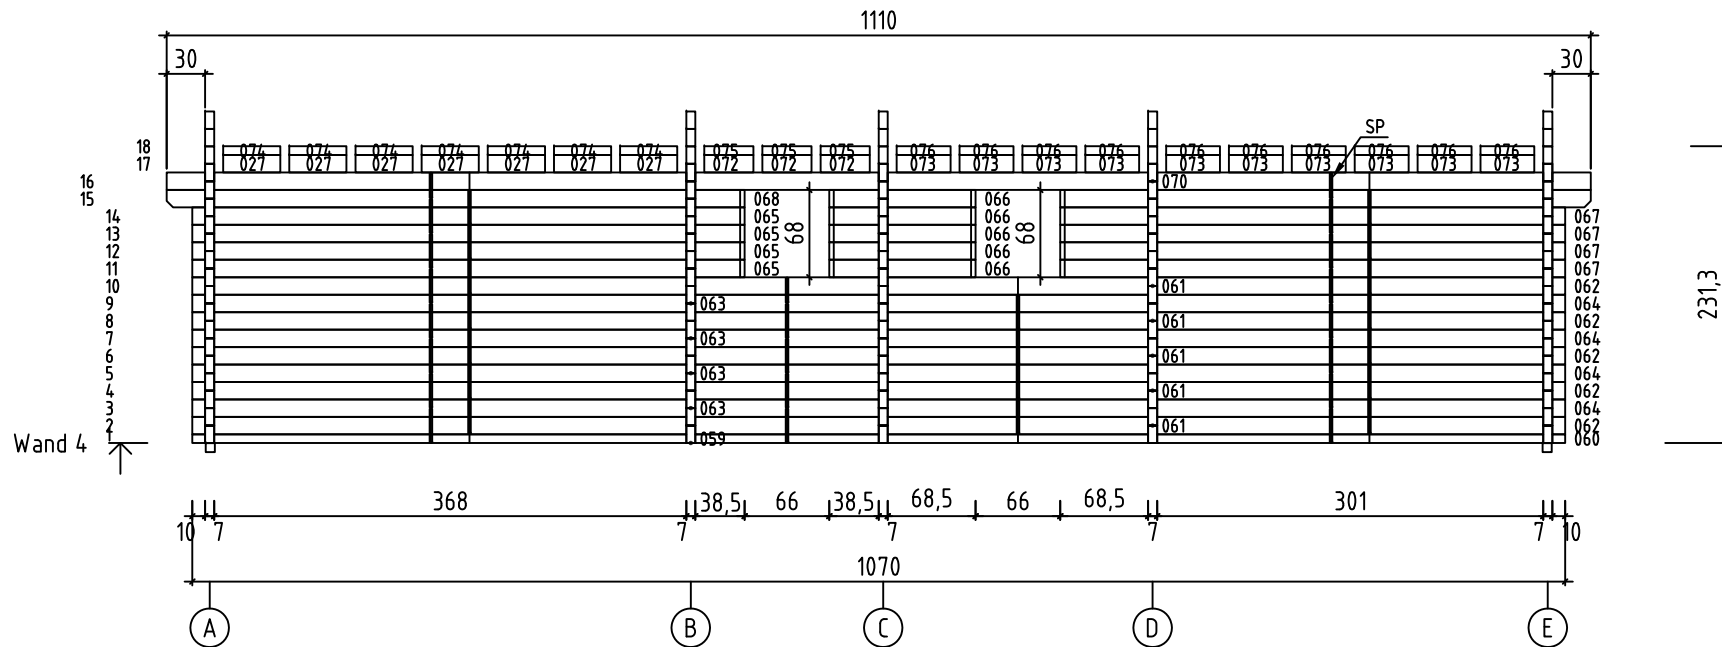

Mekong, Art.No.702202

NB! Alle Massen sind gegeben von Fußboden Oberkante

Pos	Mekong, Art.No.702202 Stückliste	Q.	P (mm)	L (mm)
001		1	70x68	5450
002		1	70x136	5450
003		26	70x136	615
004		26	70x136	445
005		8	70x136	5450
006		10	70x136	640
007		5	70x136	470
008		1	70x136	5850
009		1	70x136	5850
010		17	70x136	490
011		18	70x70	490
012		2	70x68	1170
013		1	70x68	3513
014		28	70x136	1170
015		1	70x136	3513
016		13	70x136	330
017		13	70x136	2621
018		1	70x136	5520
019		1	70x136	5520
020		1	70x136	5520
021		5	70x136	5520
022		5	70x136	1850
023		5	70x136	1820
024		2	70x136	5520
025		1	70x136	5720