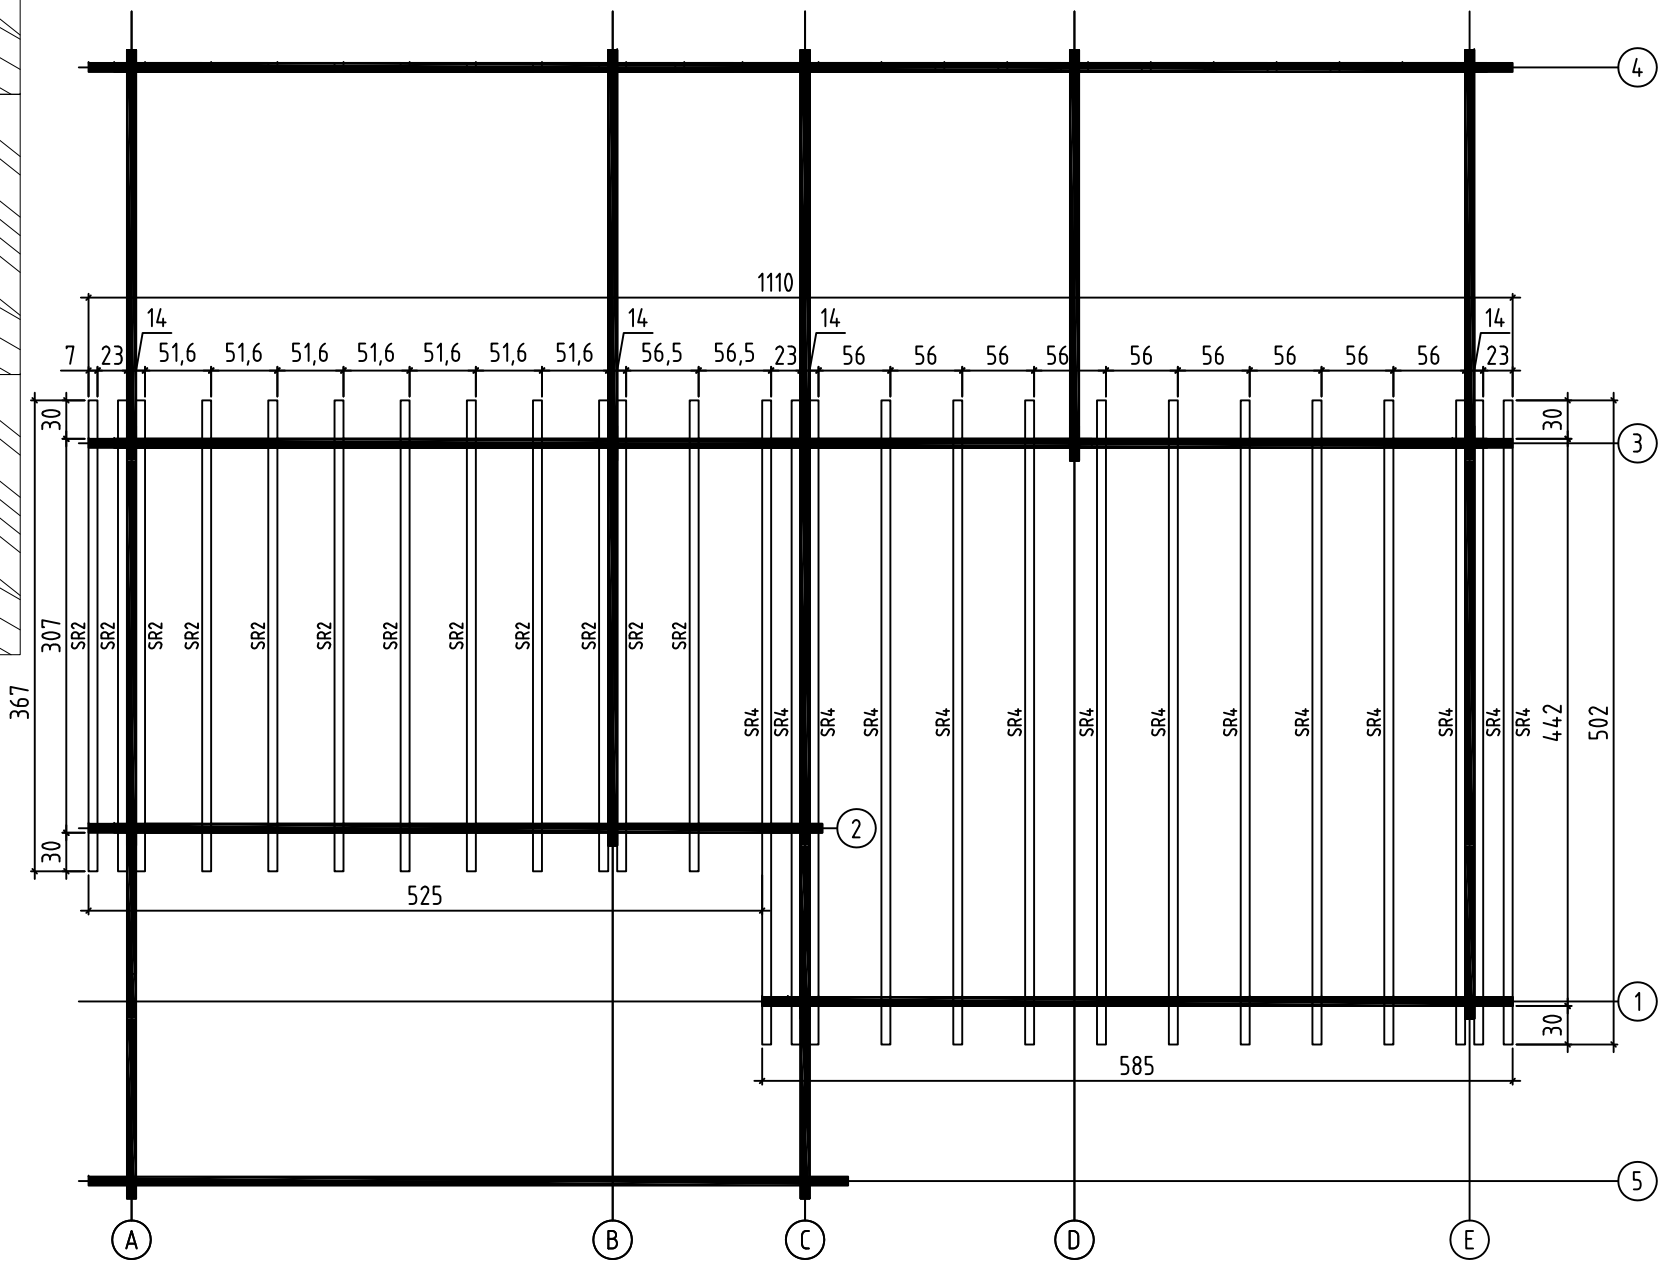

Mekong, Art.No.702202
DACHSPARREN