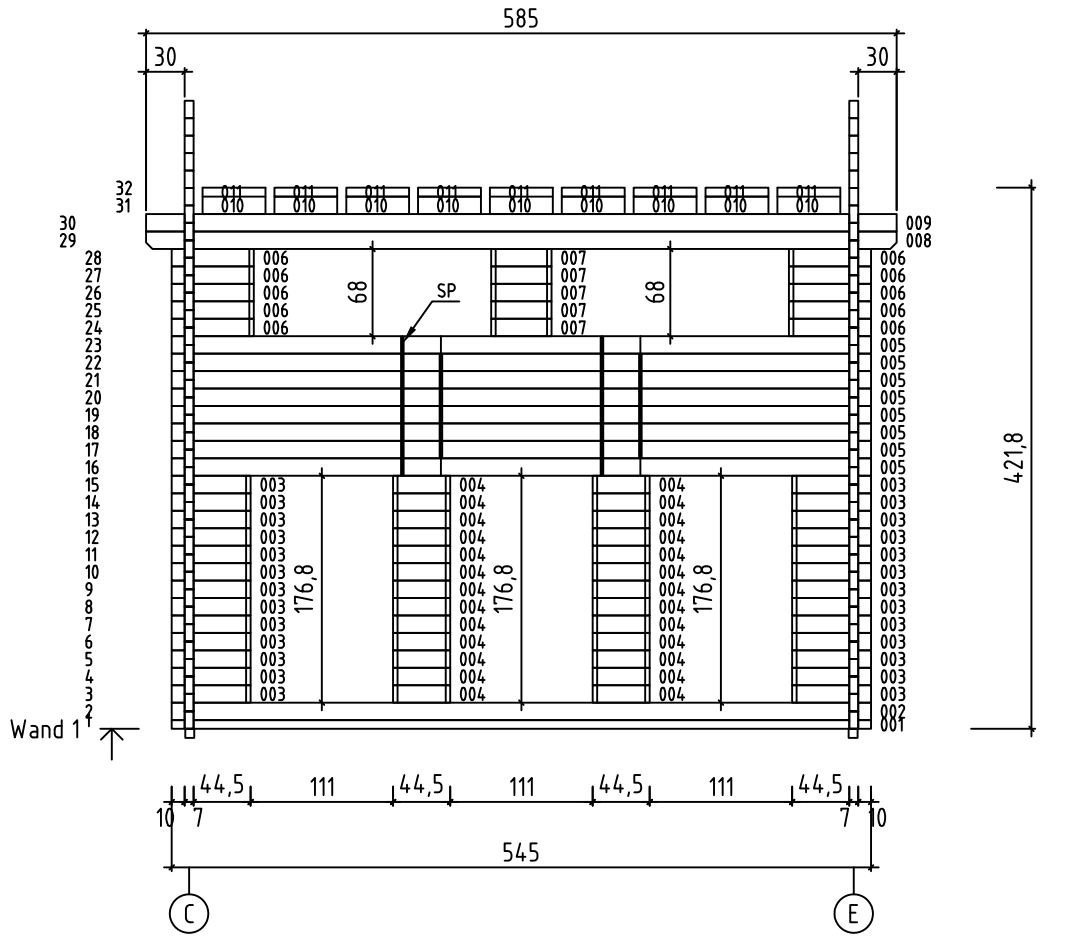

Mekong, Art.No.702202