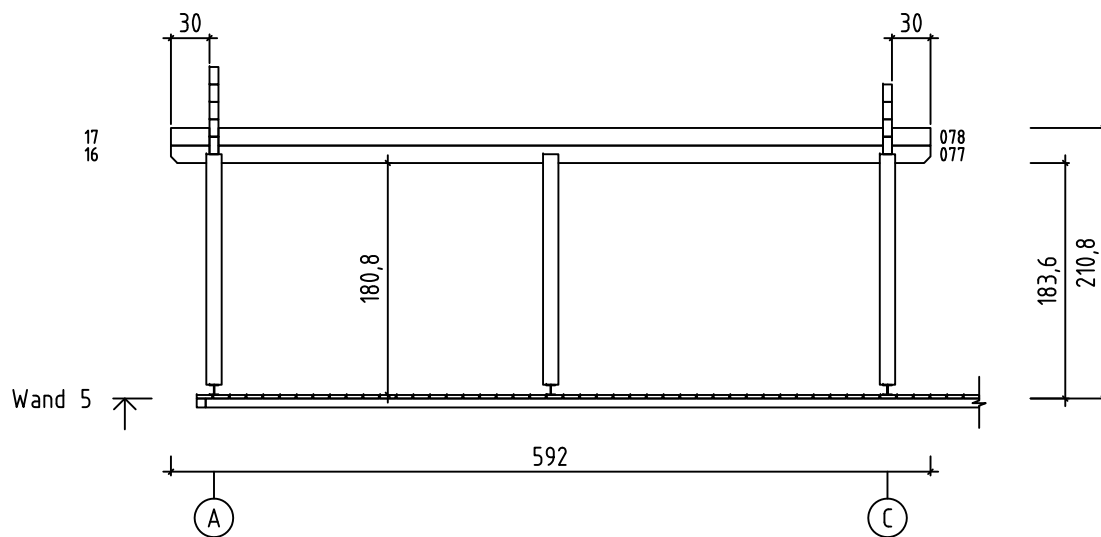

Mekong, Art.No.702202