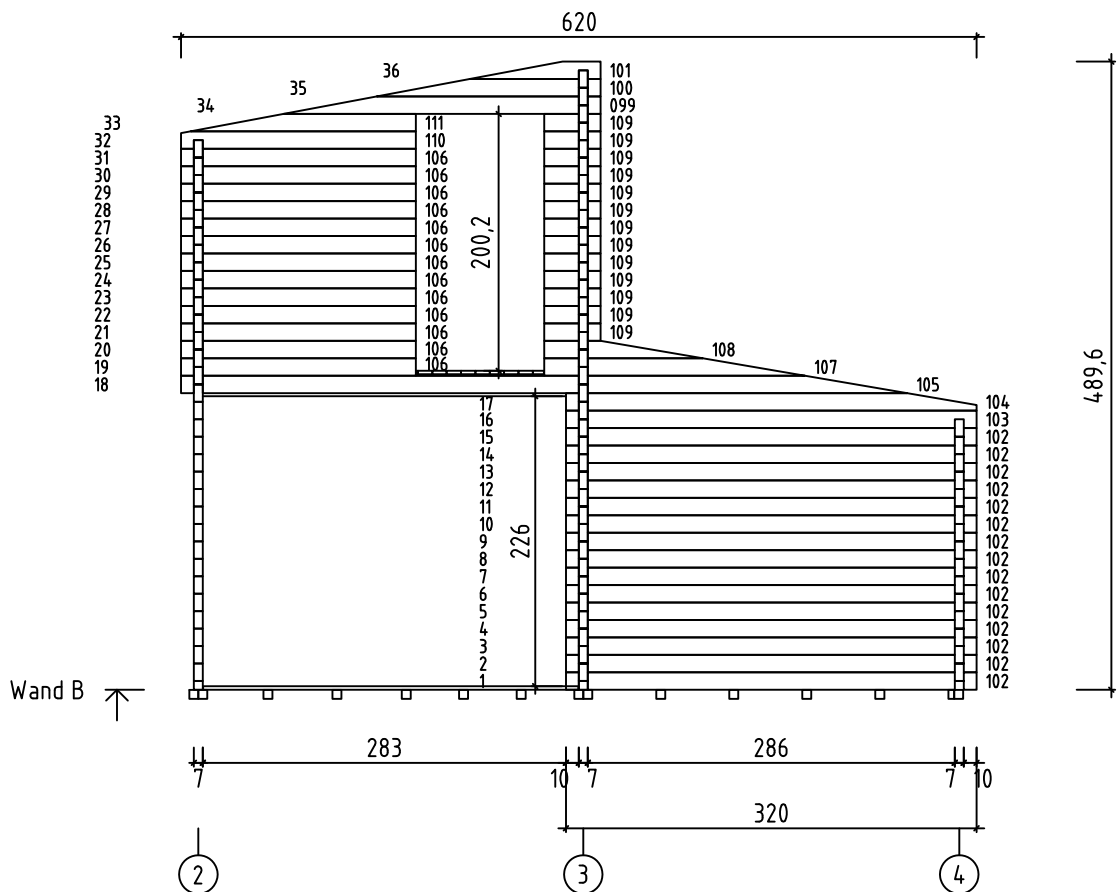

Mekong, Art.No.702202

NB! Alle Massen sind gegeben von Fußboden Oberkante

Pos	Mekong, Art.No.702202 Stückliste	Q.	P (mm)	L (mm)
001		1	70x68	5450
002		1	70x136	5450
003		26	70x136	615
004		26	70x136	445
005		8	70x136	5450
006		10	70x136	640
007		5	70x136	470
008		1	70x136	5850
009		1	70x136	5850
010		17	70x136	490
011		18	70x70	490
012		2	70x68	1170
013		1	70x68	3513
014		28	70x136	1170
015		1	70x136	3513
016		13	70x136	330
017		13	70x136	2621
018		1	70x136	5520
019		1	70x136	5520
020		1	70x136	5520
021		5	70x136	5520
022		5	70x136	1850
023		5	70x136	1820
024		2	70x136	5520
025		1	70x136	5720

Mekong, Art.No.702202
Stückliste

Pos		Q.	P (mm)	L (mm)
026		1	70x136	5720
027		21	70x136	446
028		4	70x136	495
029		2	70x136	160
030		7	70x52	446
031		2	70x52	495
032		1	70x52	160
033		1	70x68	2210
034		1	70x68	517
035		1	70x68	1213
036		1	70x68	270
037		14	70x136	2209
038		14	70x136	517
039		14	70x136	1213
040		31	70x136	270
041		1	70x136	7620
042		5	70x136	3885
043		6	70x136	6815
044		4	70x136	7485
045		5	70x136	3215
046		7	70x136	1318
047		7	70x136	5631
048		7	70x136	983
049		1	70x136	3885
050		1	70x136	7485