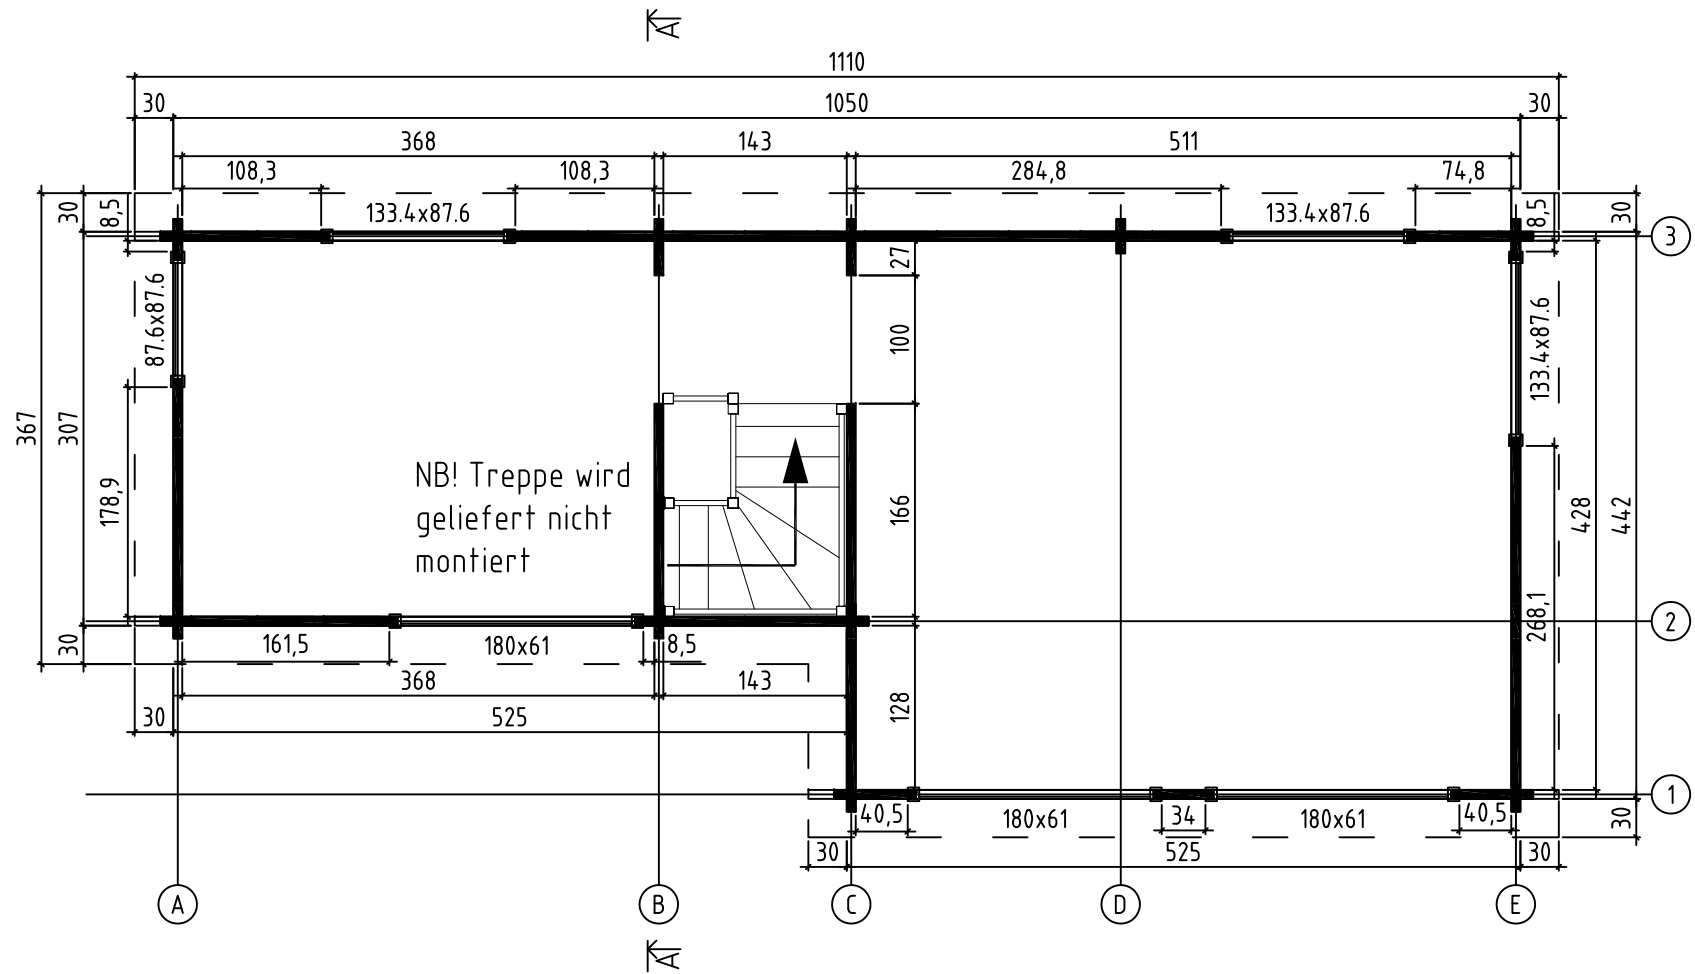

Mekong, Art.No.702202
GRUNDPLAN