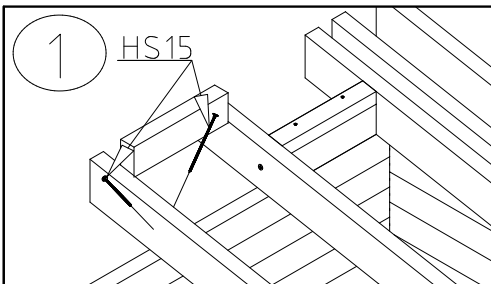

Mekong, Art.No.702202
DACHSPARREN