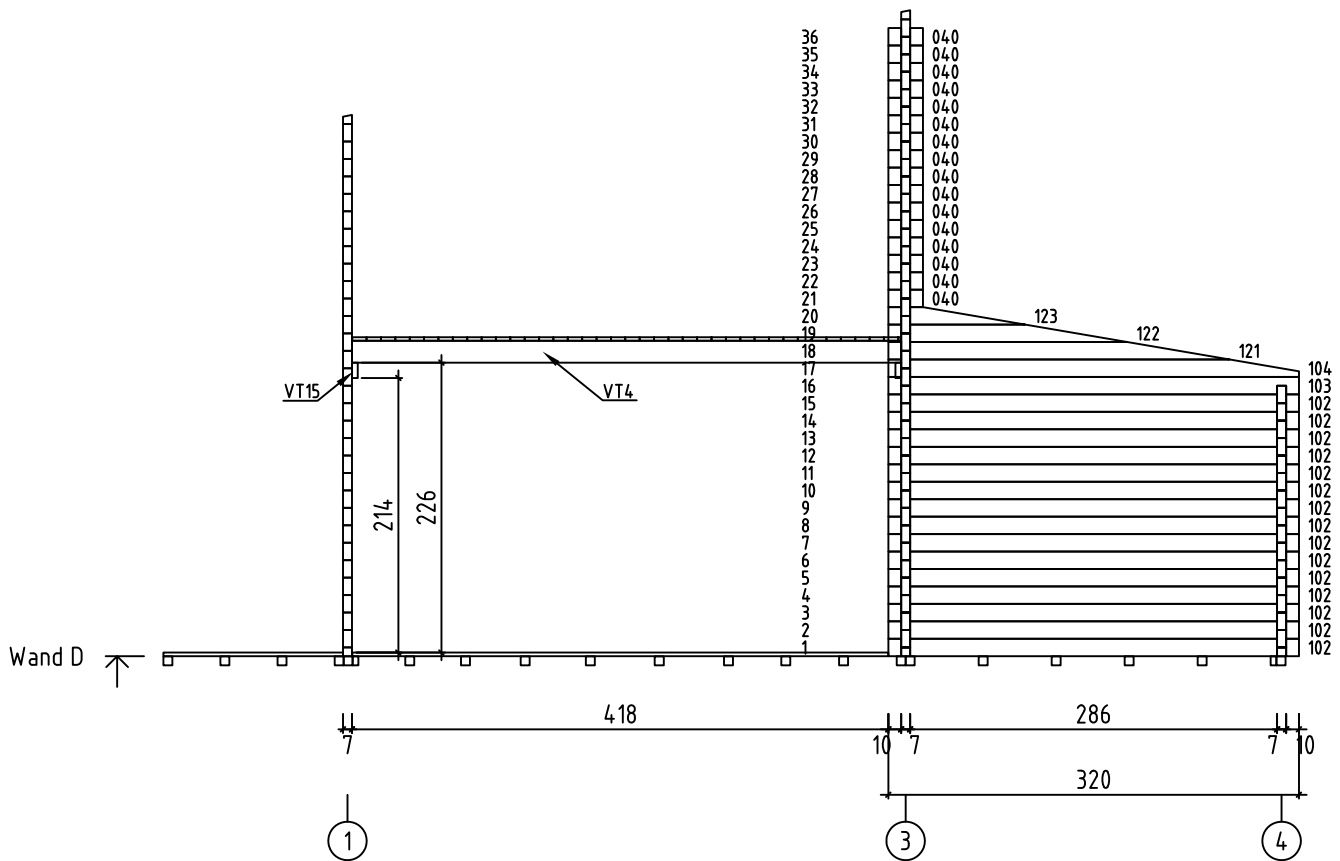

Mekong, Art.No.702202

NB! Alle Massen sind gegeben von Fußboden Oberkante

Pos	Mekong, Art.No.702202 Stückliste	Q.	P (mm)	L (mm)
001		1	70x68	5450
002		1	70x136	5450
003		26	70x136	615
004		26	70x136	445
005		8	70x136	5450
006		10	70x136	640
007		5	70x136	470
008		1	70x136	5850
009		1	70x136	5850
010		17	70x136	490
011		18	70x70	490
012		2	70x68	1170
013		1	70x68	3513
014		28	70x136	1170
015		1	70x136	3513
016		13	70x136	330
017		13	70x136	2621
018		1	70x136	5520
019		1	70x136	5520
020		1	70x136	5520
021		5	70x136	5520
022		5	70x136	1850
023		5	70x136	1820
024		2	70x136	5520
025		1	70x136	5720