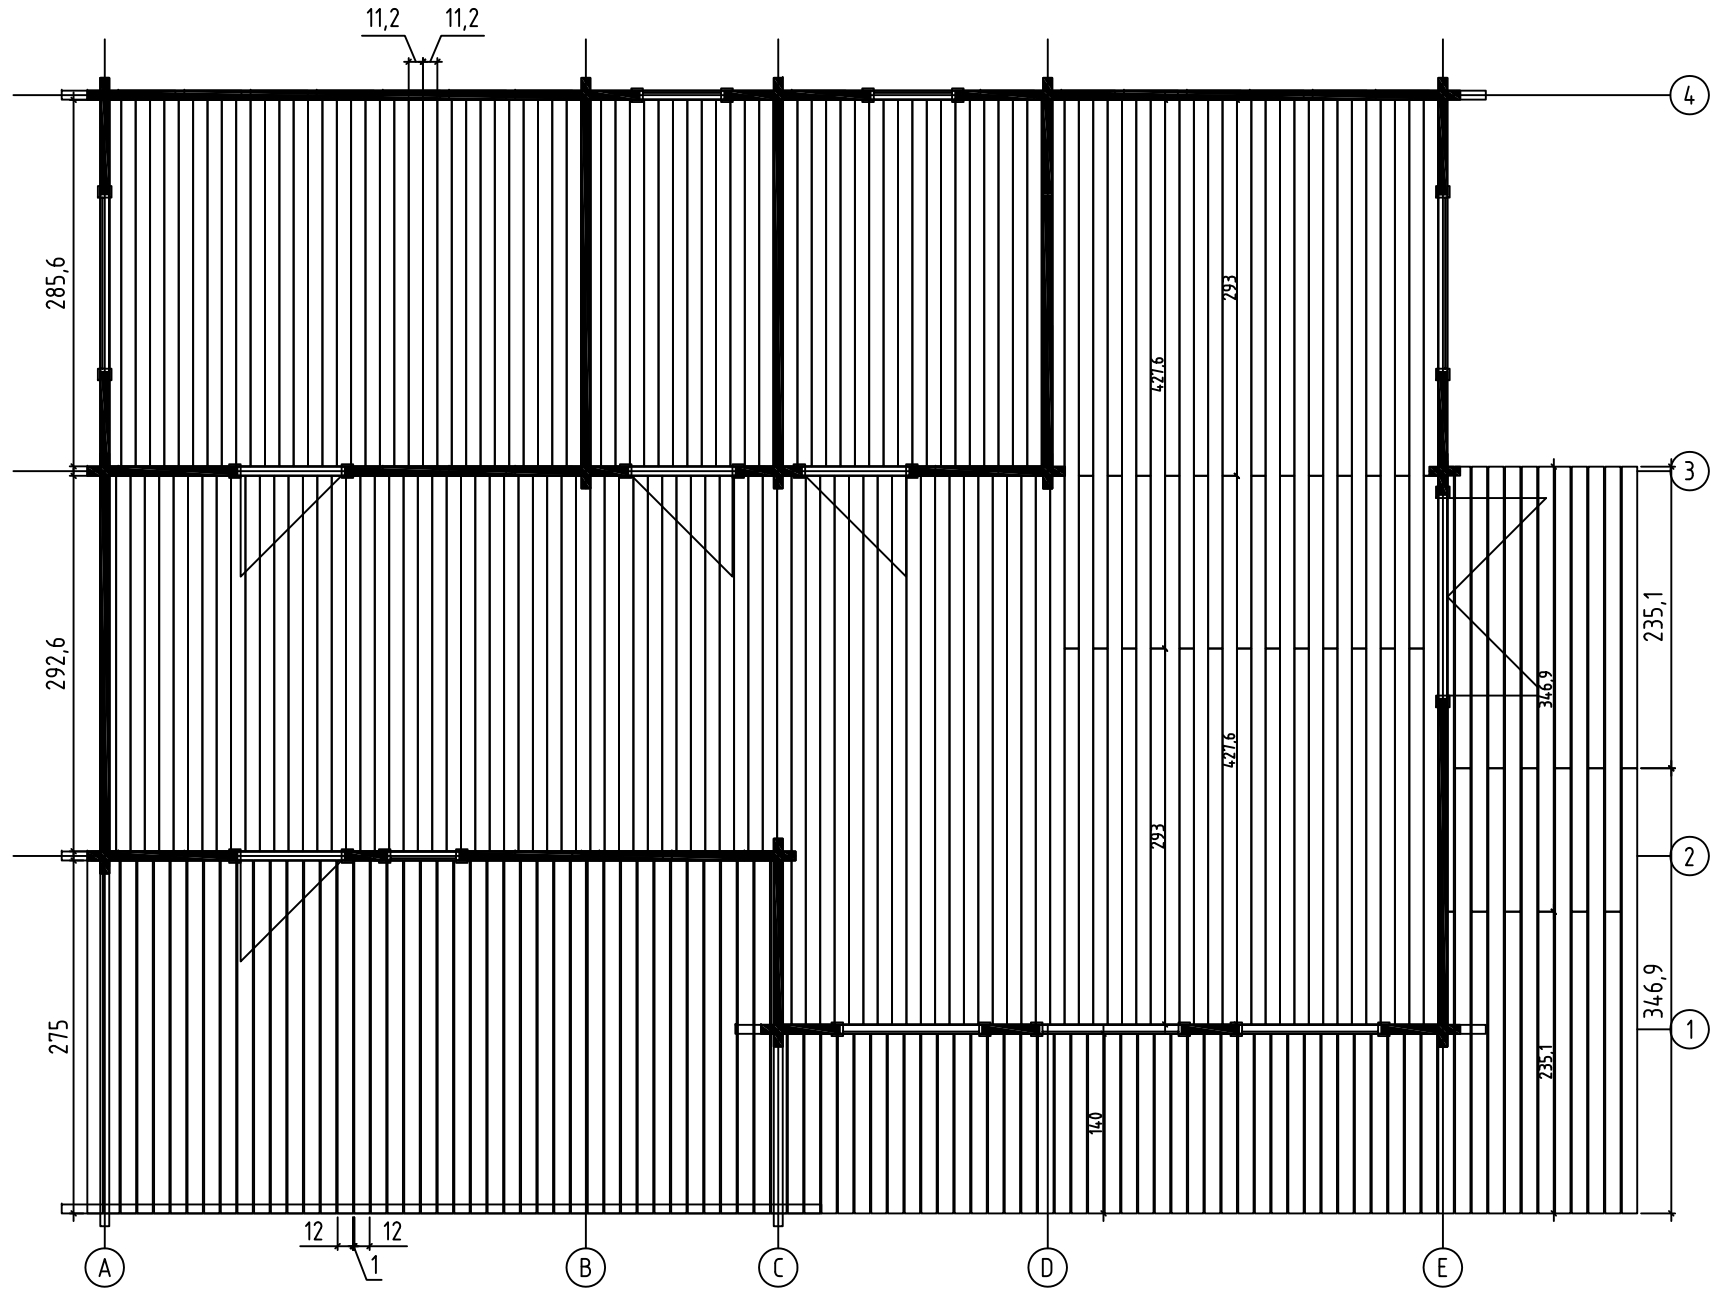

Mekong, Art.No.702202
FUSSBODENBRETTER
TERRASSENBRETTER