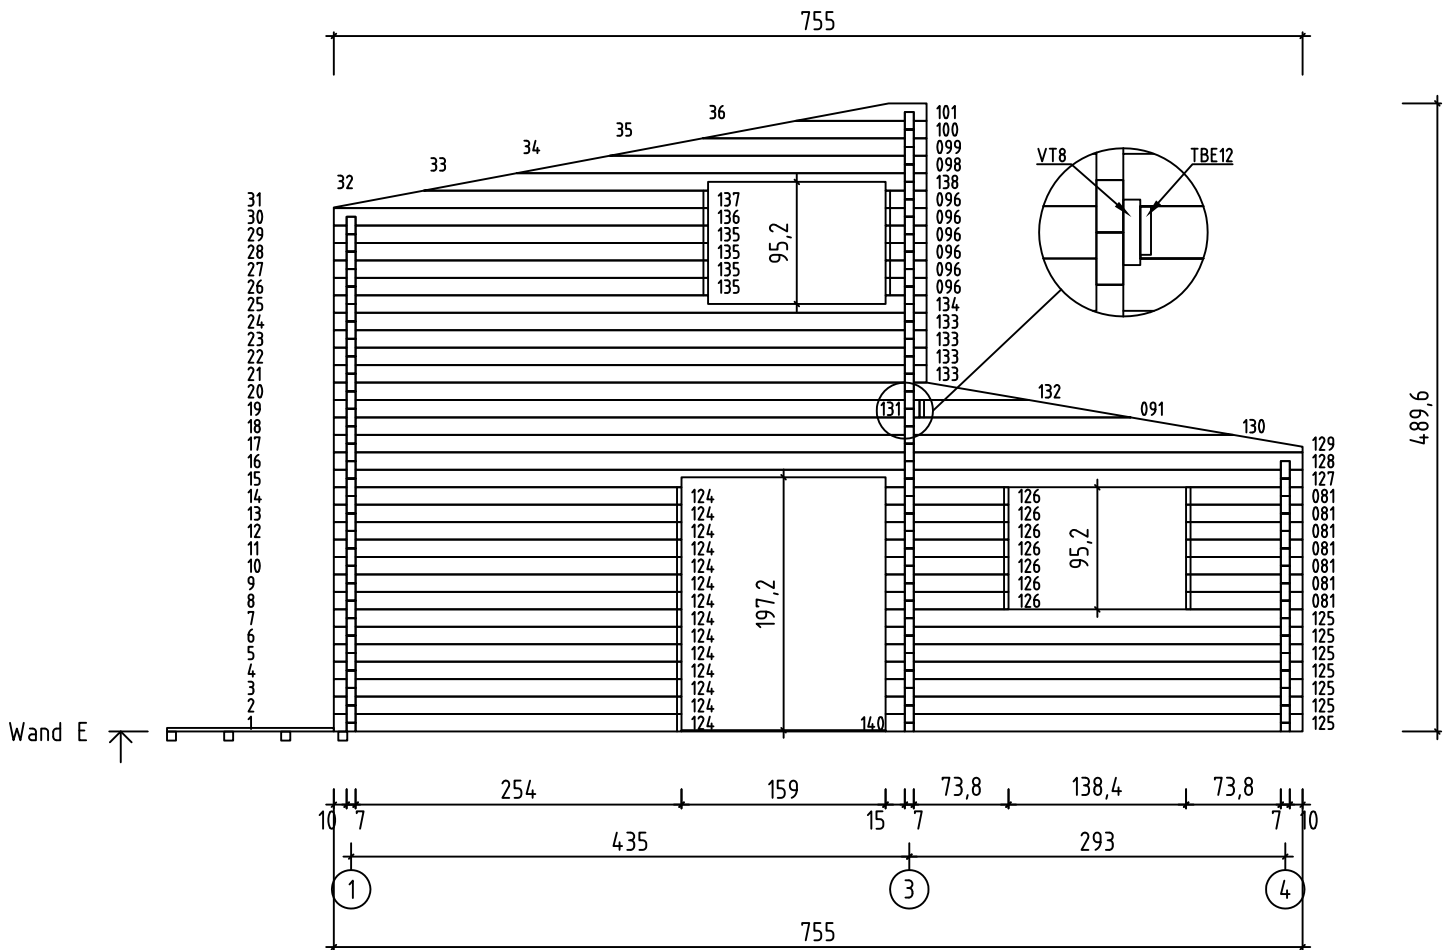

Mekong, Art.No.702202

NB! Alle Massen sind gegeben von Fußboden Oberkante

Pos	Mekong, Art.No.702202 Stückliste	Q.	P (mm)	L (mm)
001		1	70x68	5450
002		1	70x136	5450
003		26	70x136	615
004		26	70x136	445
005		8	70x136	5450
006		10	70x136	640
007		5	70x136	470
008		1	70x136	5850
009		1	70x136	5850
010		17	70x136	490
011		18	70x70	490
012		2	70x68	1170
013		1	70x68	3513
014		28	70x136	1170
015		1	70x136	3513
016		13	70x136	330
017		13	70x136	2621
018		1	70x136	5520
019		1	70x136	5520
020		1	70x136	5520
021		5	70x136	5520
022		5	70x136	1850
023		5	70x136	1820
024		2	70x136	5520
025		1	70x136	5720