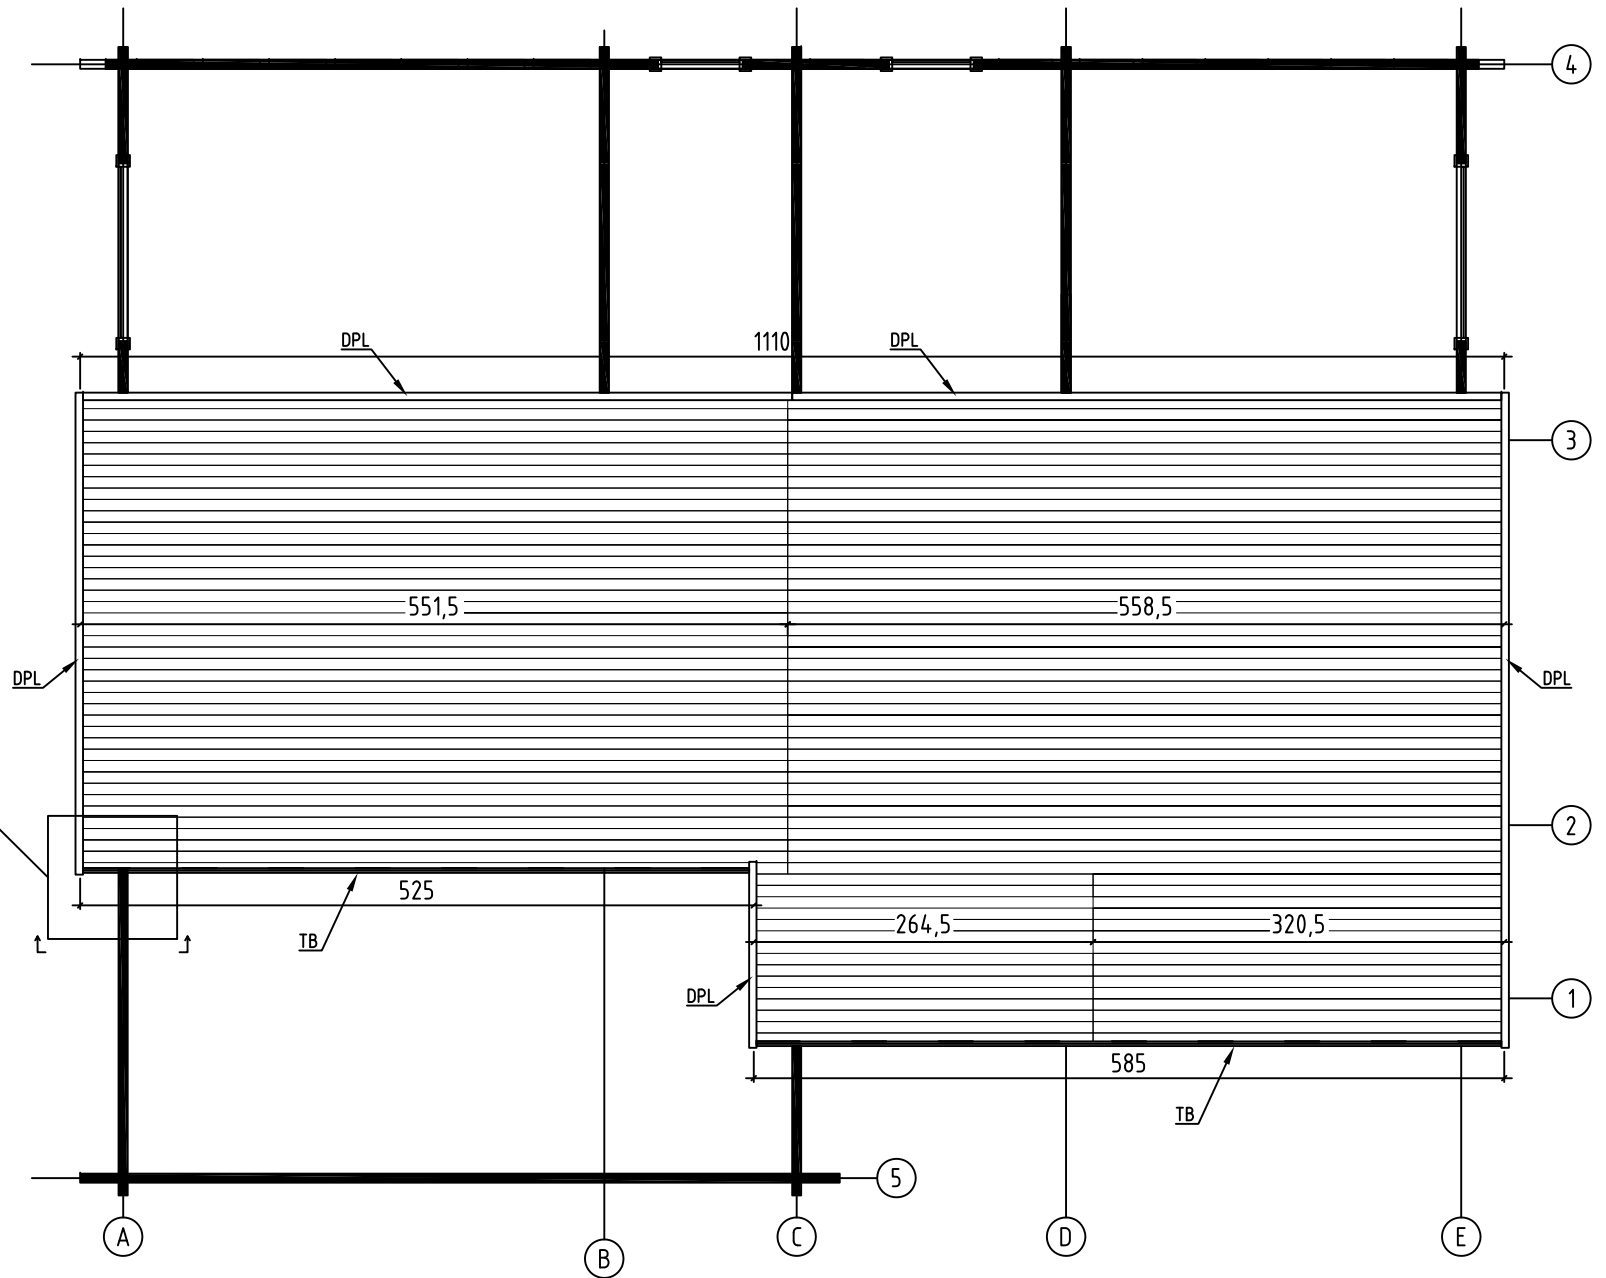

Mekong, Art.No.702202
DACHBRETTER