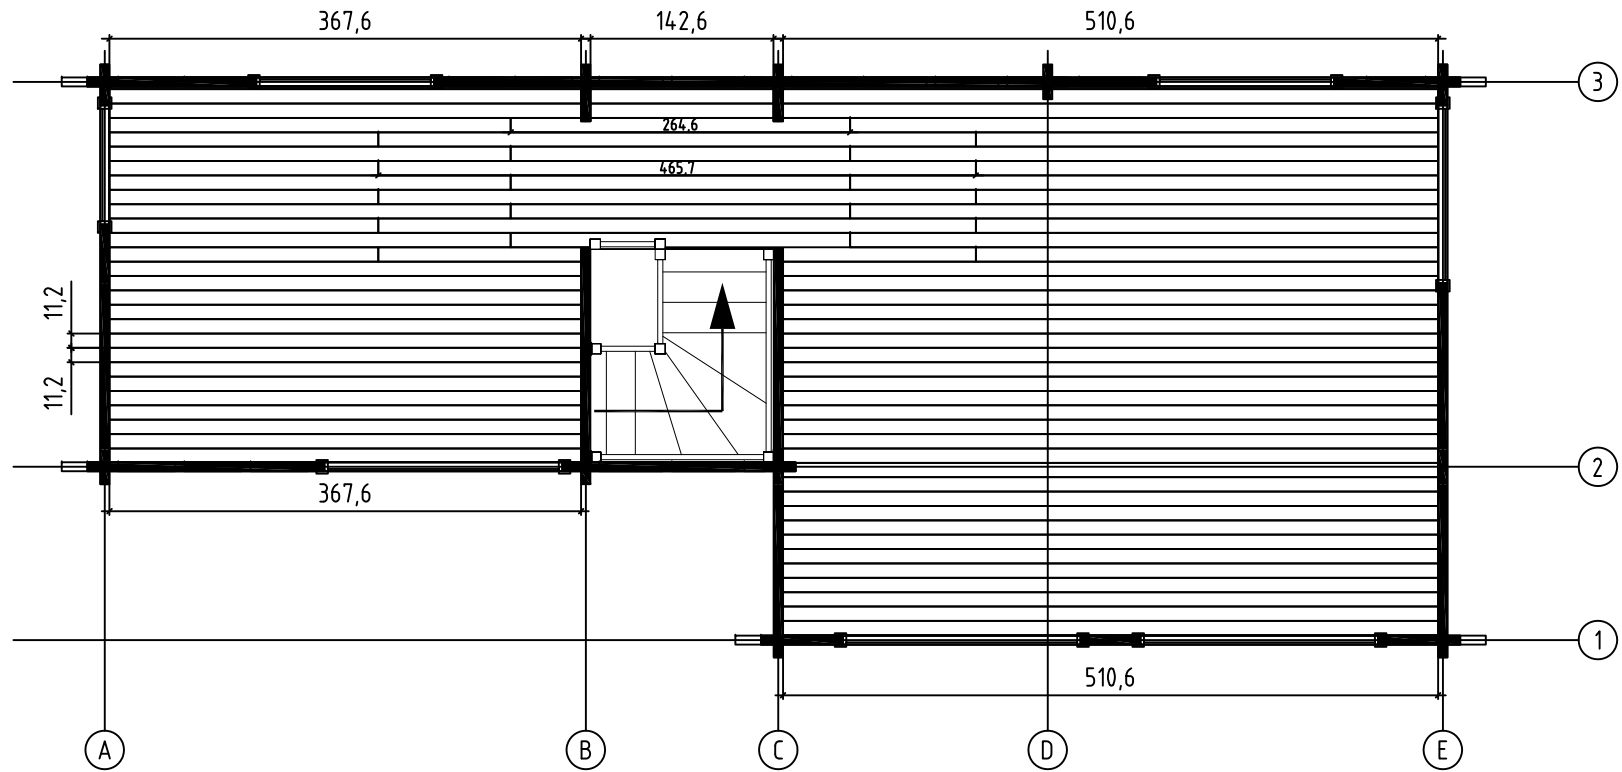

Mekong, Art.No.702202
FUSSBODENBRETTER