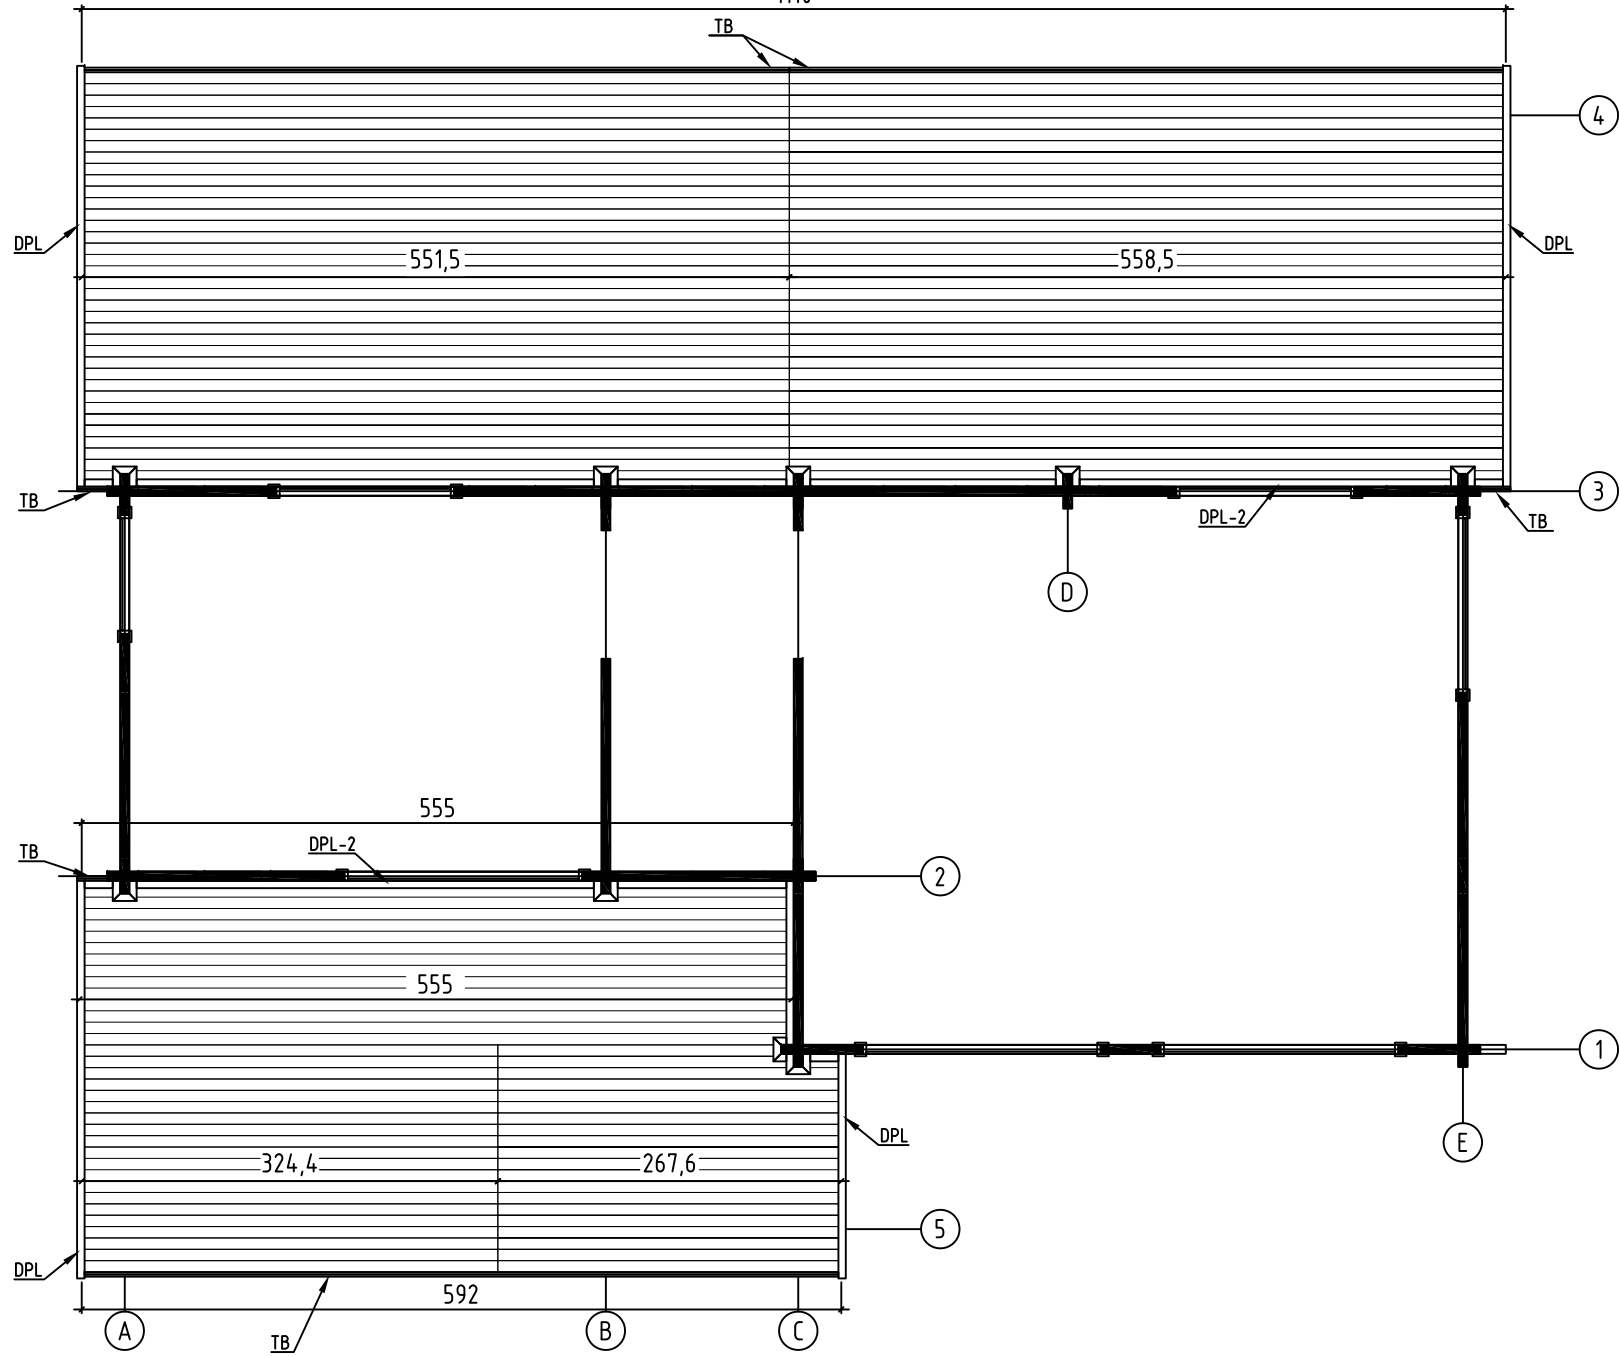

Mekong, Art.No.702202

DACHBRETTER

1110