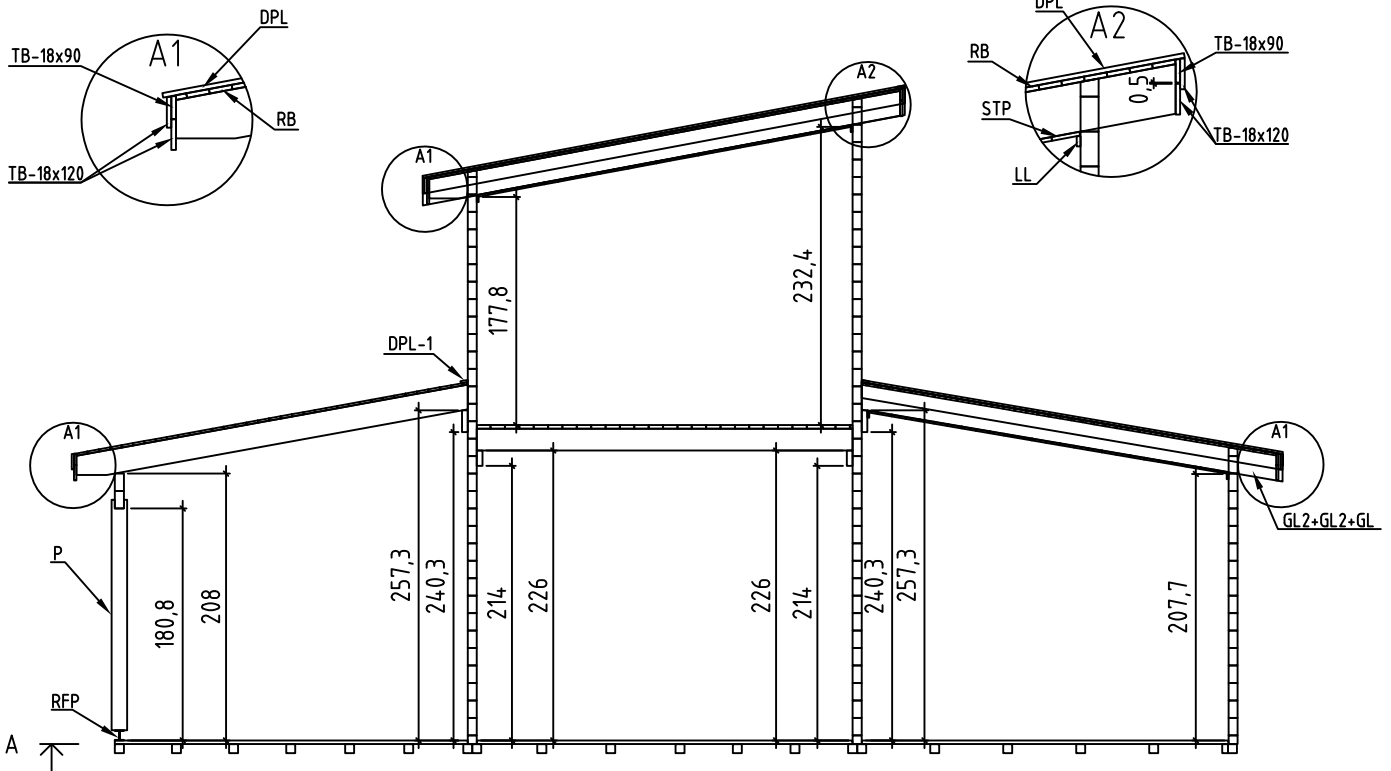

Mekong, Art.No.702202

NB! Alle Massen sind gegeben von Fußboden Oberkante

Pos	Mekong, Art.No.702202 Stückliste	Q.	P (mm)	L (mm)
001		1	70x68	5450
002		1	70x136	5450
003		26	70x136	615
004		26	70x136	445
005		8	70x136	5450
006		10	70x136	640
007		5	70x136	470
008		1	70x136	5850
009		1	70x136	5850
010		17	70x136	490
011		18	70x70	490
012		2	70x68	1170
013		1	70x68	3513
014		28	70x136	1170
015		1	70x136	3513
016		13	70x136	330
017		13	70x136	2621
018		1	70x136	5520
019		1	70x136	5520
020		1	70x136	5520
021		5	70x136	5520
022		5	70x136	1850
023		5	70x136	1820
024		2	70x136	5520
025		1	70x136	5720