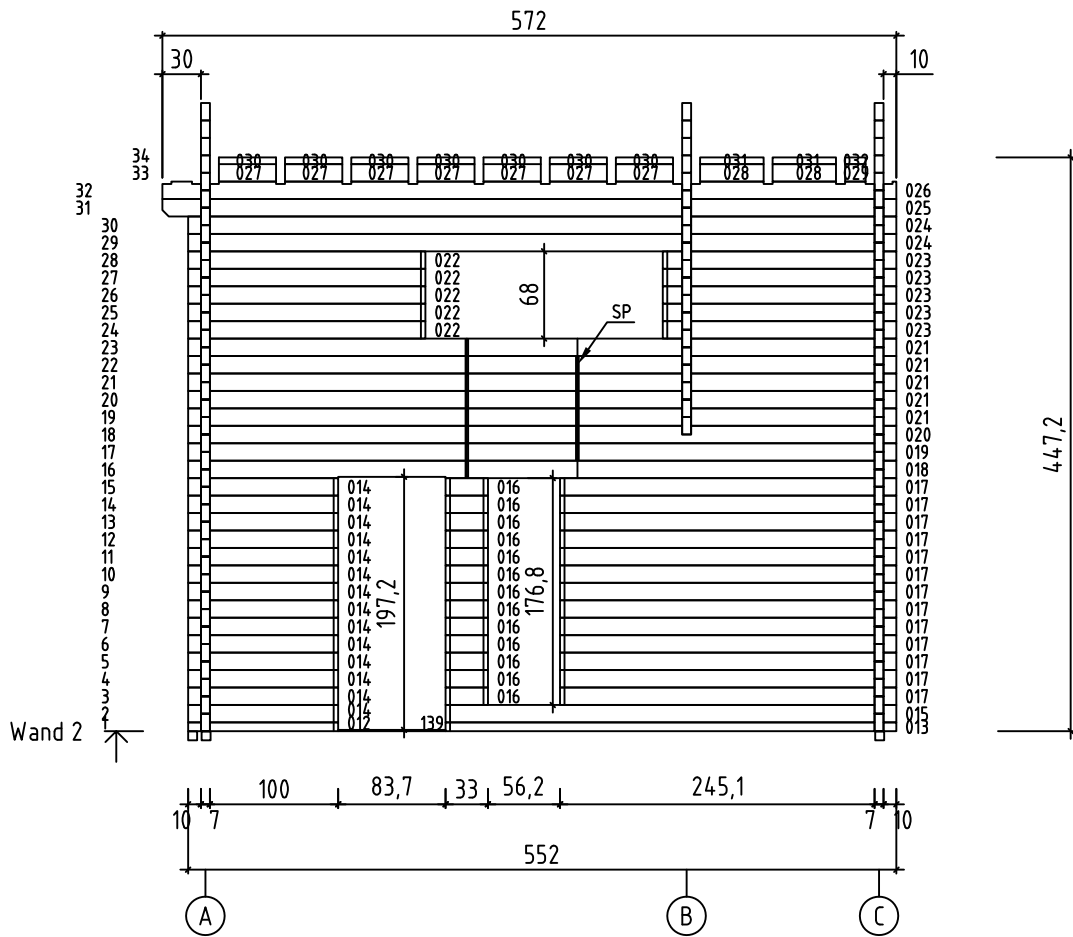

Mekong, Art.No.702202