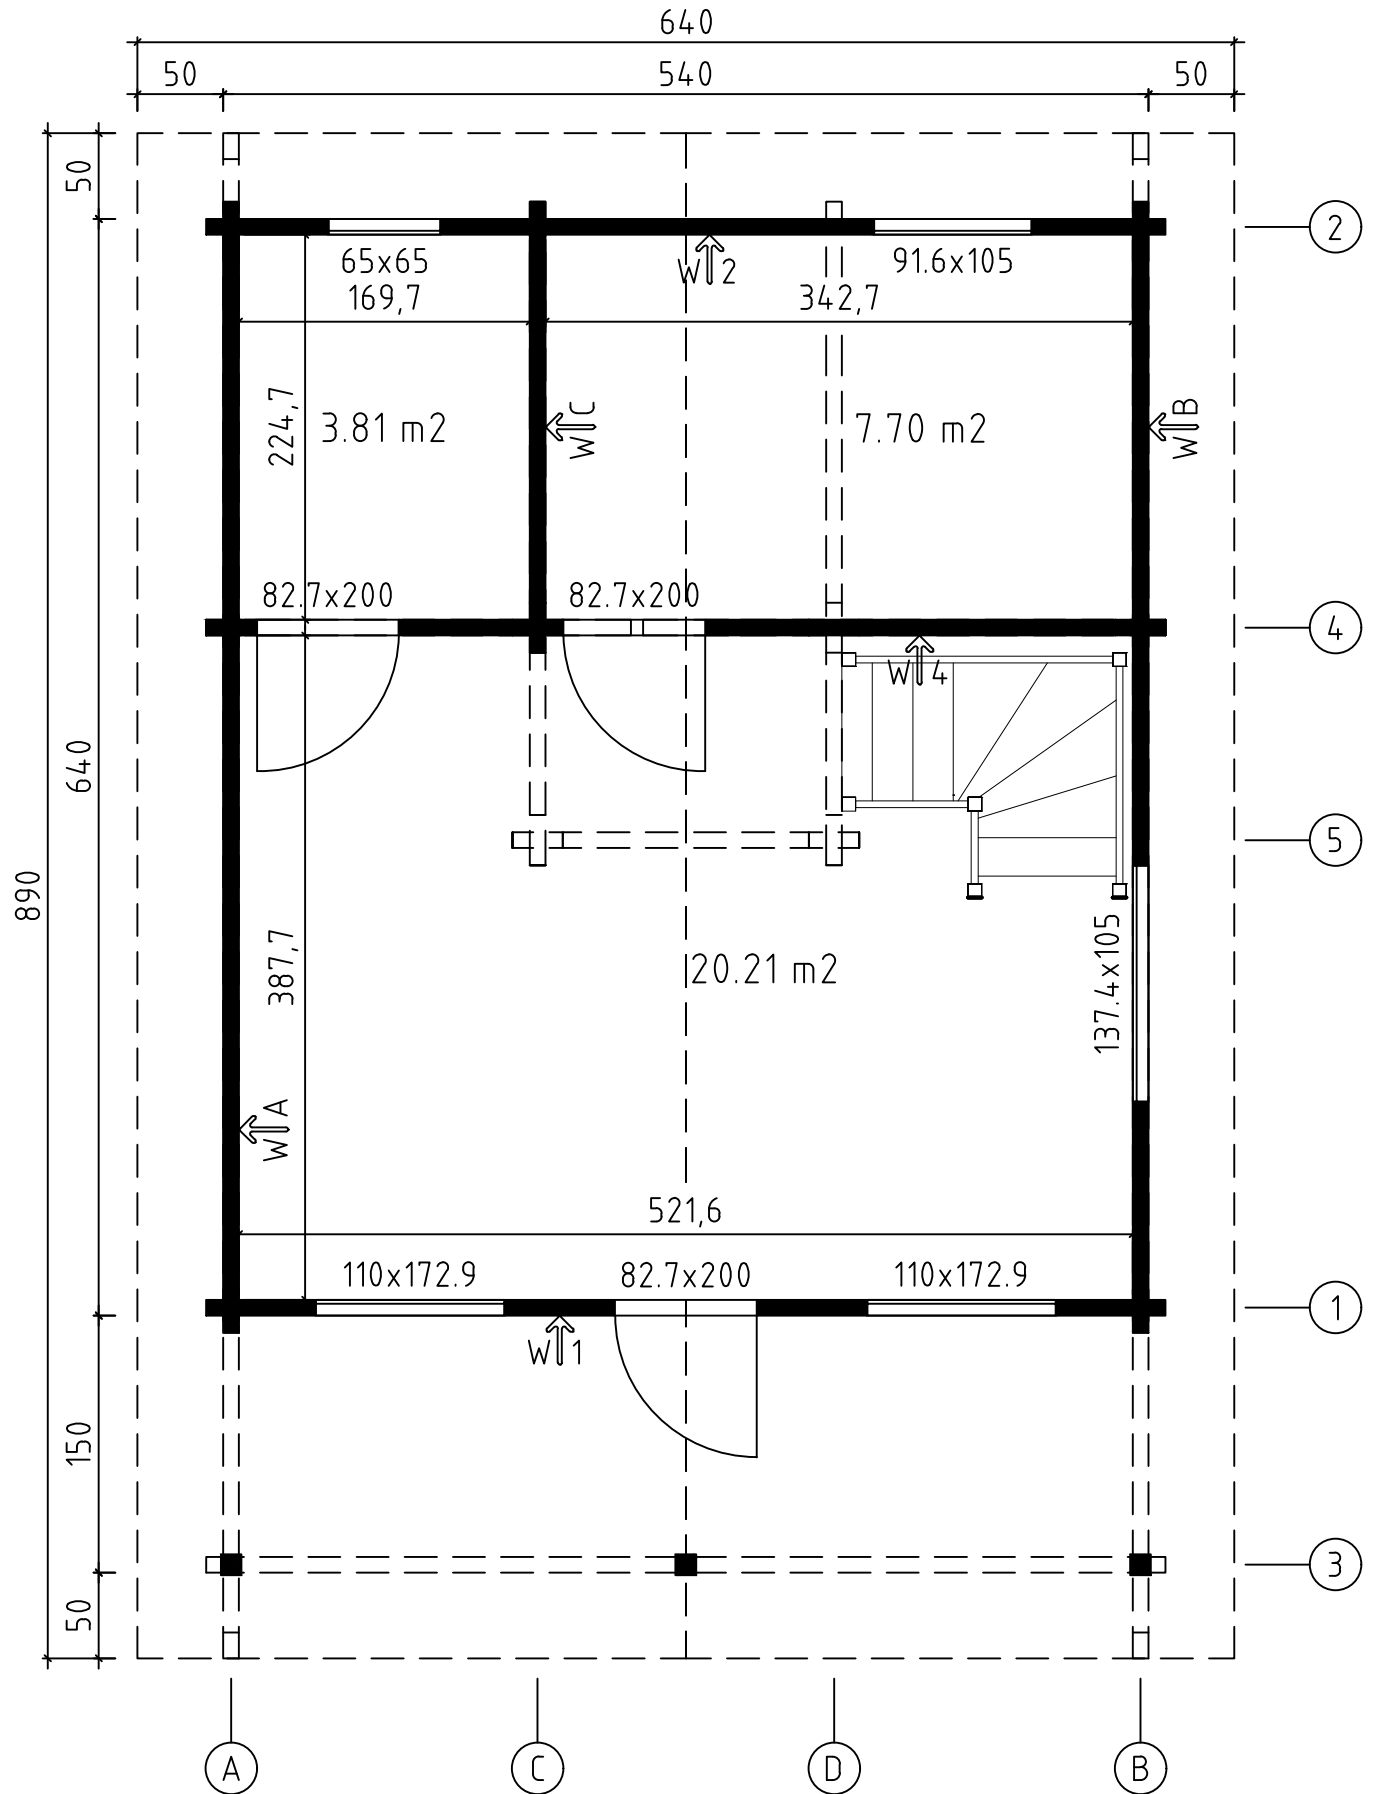

Grossglockner 92
Art. Nr.9211144

GROUNDPLAN

GROUNDPLAN

9211144 - Grossglockner 92

9211144 - Grossglockner 92

Wall 3

9211144 - Grossglockner 92

9211144 - Grossglockner 92

9211144 - Grossglockner 92

9211144 - Grossglockner 92

9211144 - Grossglockner 92

9211144 - Grossglockner 92

Pos	9211144 - Grossglockner 92 Piece list	Q.	P (mm)	L (mm)
	WINDOW 916x1050 3+ A.0P.a 	1		
	WINDOW 650x650 3+ A.0P.c 	2		
	WINDOW 1374x1050 3+ TA.0P.a 	1		
	WINDOW 1100x1729 3+ TA.0P.b 	1		

Pos	9211144 - Grossglockner 92 Piece list	Q.	P (mm)	L (mm)
WINDOW	<div style="text-align: right;">1100x1729 3+ TA.0V.b</div> 	1		
DOOR	<div style="text-align: right;">827x2000 2+ U.10P.b</div> 	1		
DOOR	<div style="text-align: right;">827x2000 U.3TP.b</div> 	1		
DOOR	<div style="text-align: right;">827x2000 U.3TV.b</div> 	1		