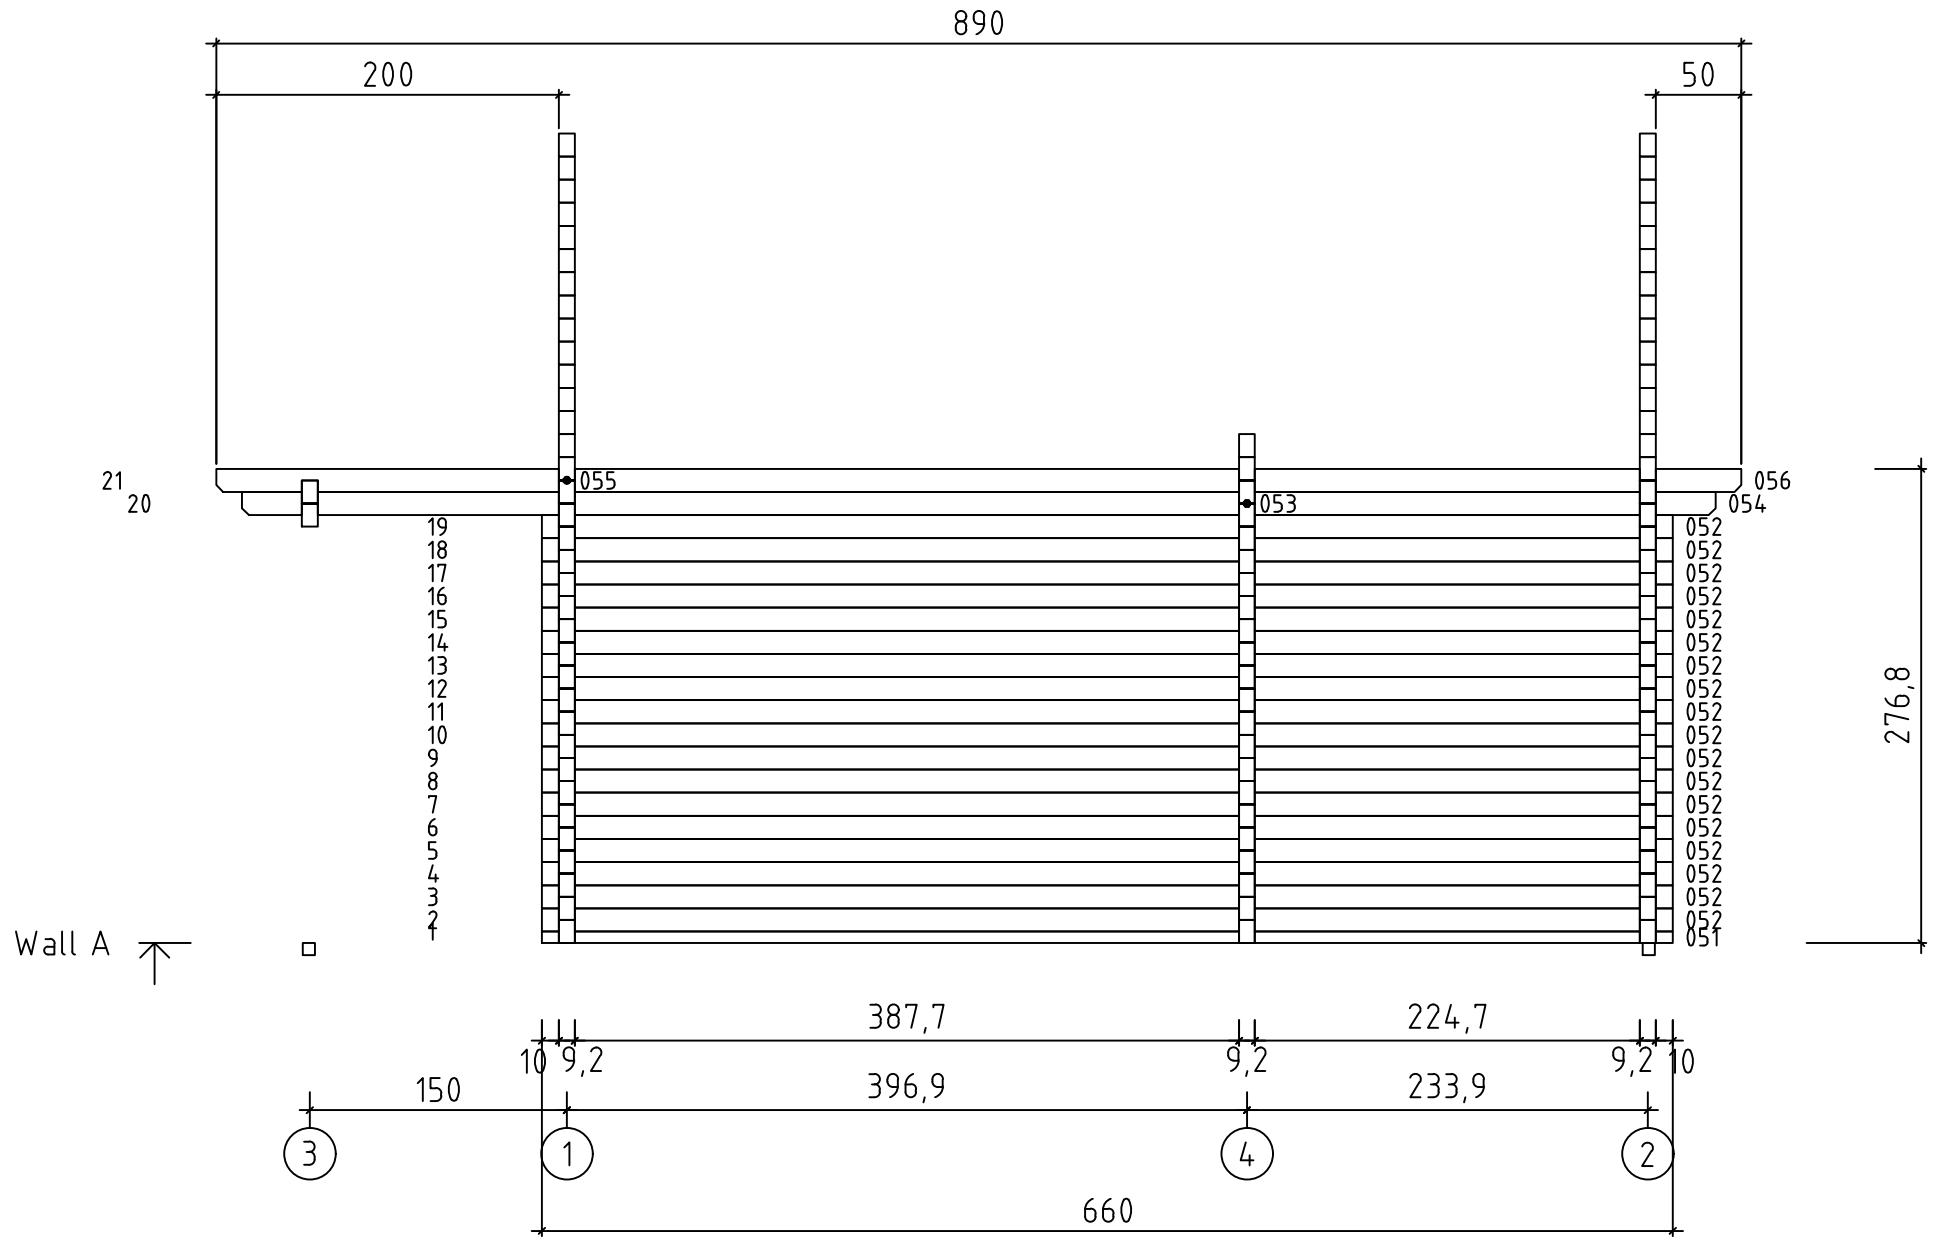

Grossglockner 92
Art. Nr.9211144

GROUNDPLAN

GROUNDPLAN

9211144 - Grossglockner 92

9211144 - Grossglockner 92

Wall 3

9211144 - Grossglockner 92

9211144 - Grossglockner 92

9211144 - Grossglockner 92

9211144 - Grossglockner 92

9211144 - Grossglockner 92

9211144 - Grossglockner 92

Pos	9211144 - Grossglockner 92 Piece list	Q.	P (mm)	L (mm)
	WINDOW 916x1050 3+ A.0P.a 	1		
	WINDOW 650x650 3+ A.0P.c 	2		
	WINDOW 1374x1050 3+ TA.0P.a 	1		
	WINDOW 1100x1729 3+ TA.0P.b 	1		

Pos	9211144 - Grossglockner 92 Piece list	Q.	P (mm)	L (mm)
WINDOW	<div style="text-align: right;">1100x1729 3+ TA.0V.b</div> 	1		
DOOR	<div style="text-align: right;">827x2000 2+ U.10P.b</div> 	1		
DOOR	<div style="text-align: right;">827x2000 U.3TP.b</div> 	1		
DOOR	<div style="text-align: right;">827x2000 U.3TV.b</div> 	1		