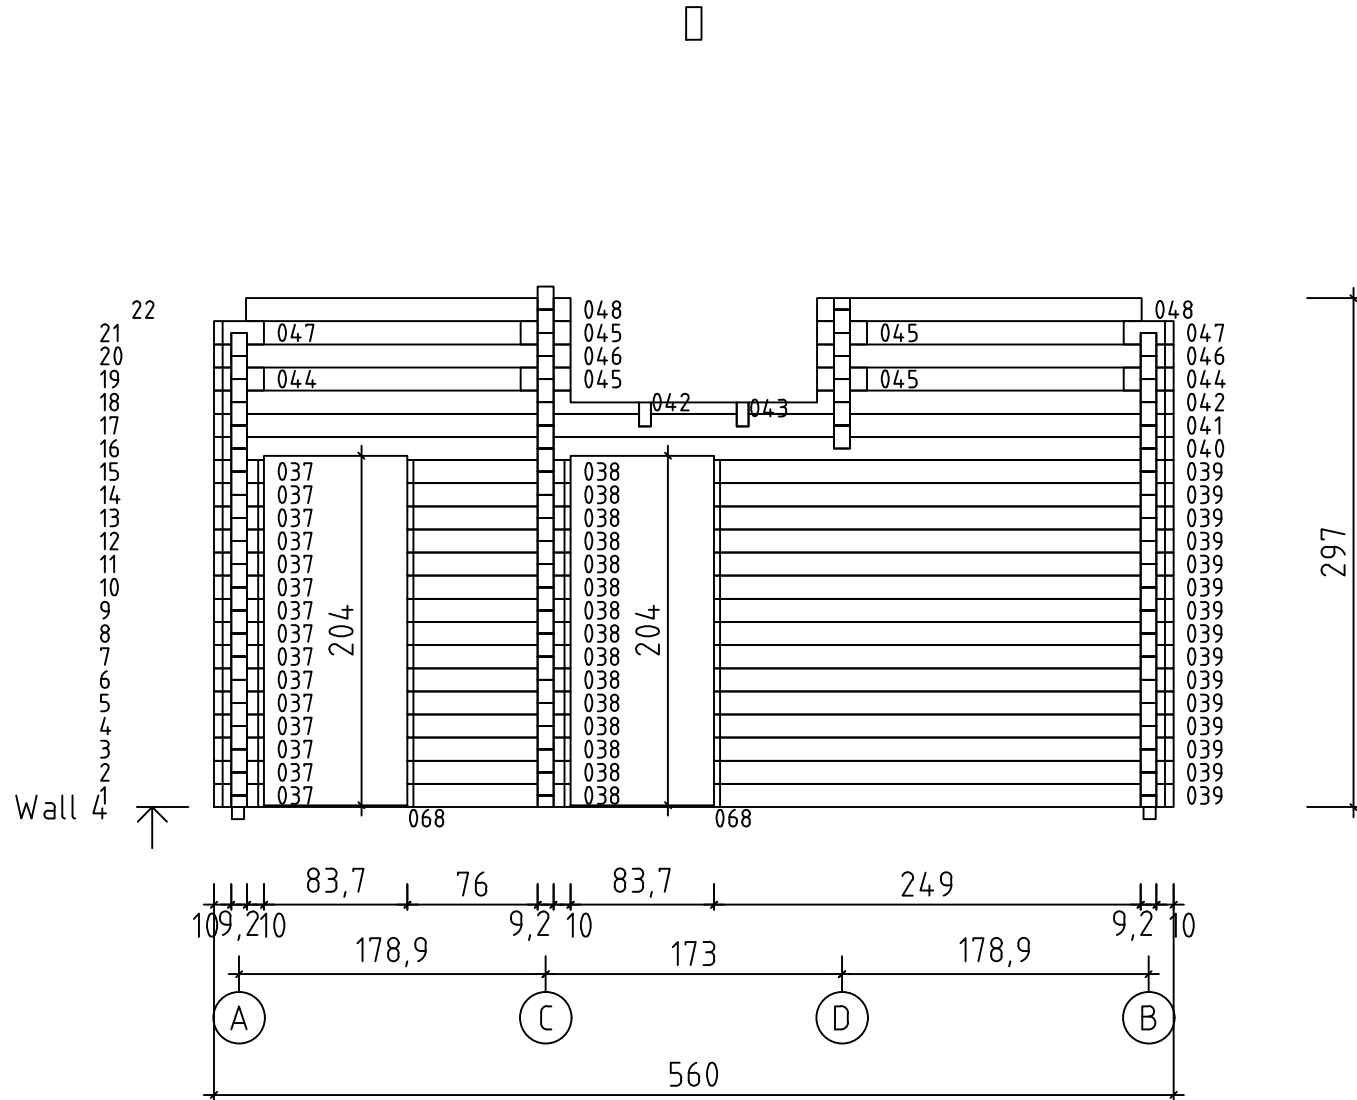

Grossglockner 92
Art. Nr.9211144

GROUNDPLAN

GROUNDPLAN

9211144 - Grossglockner 92

9211144 - Grossglockner 92

Wall 3

9211144 - Grossglockner 92

9211144 - Grossglockner 92

9211144 - Grossglockner 92

9211144 - Grossglockner 92

9211144 - Grossglockner 92

9211144 - Grossglockner 92

Pos	9211144 - Grossglockner 92 Piece list	Q.	P (mm)	L (mm)
	WINDOW 916x1050 3+ A.0P.a 	1		
	WINDOW 650x650 3+ A.0P.c 	2		
	WINDOW 1374x1050 3+ TA.0P.a 	1		
	WINDOW 1100x1729 3+ TA.0P.b 	1		

Pos	9211144 - Grossglockner 92 Piece list	Q.	P (mm)	L (mm)
WINDOW	<div style="text-align: right;">1100x1729 3+ TA.0V.b</div> 	1		
DOOR	<div style="text-align: right;">827x2000 2+ U.10P.b</div> 	1		
DOOR	<div style="text-align: right;">827x2000 U.3TP.b</div> 	1		
DOOR	<div style="text-align: right;">827x2000 U.3TV.b</div> 	1		