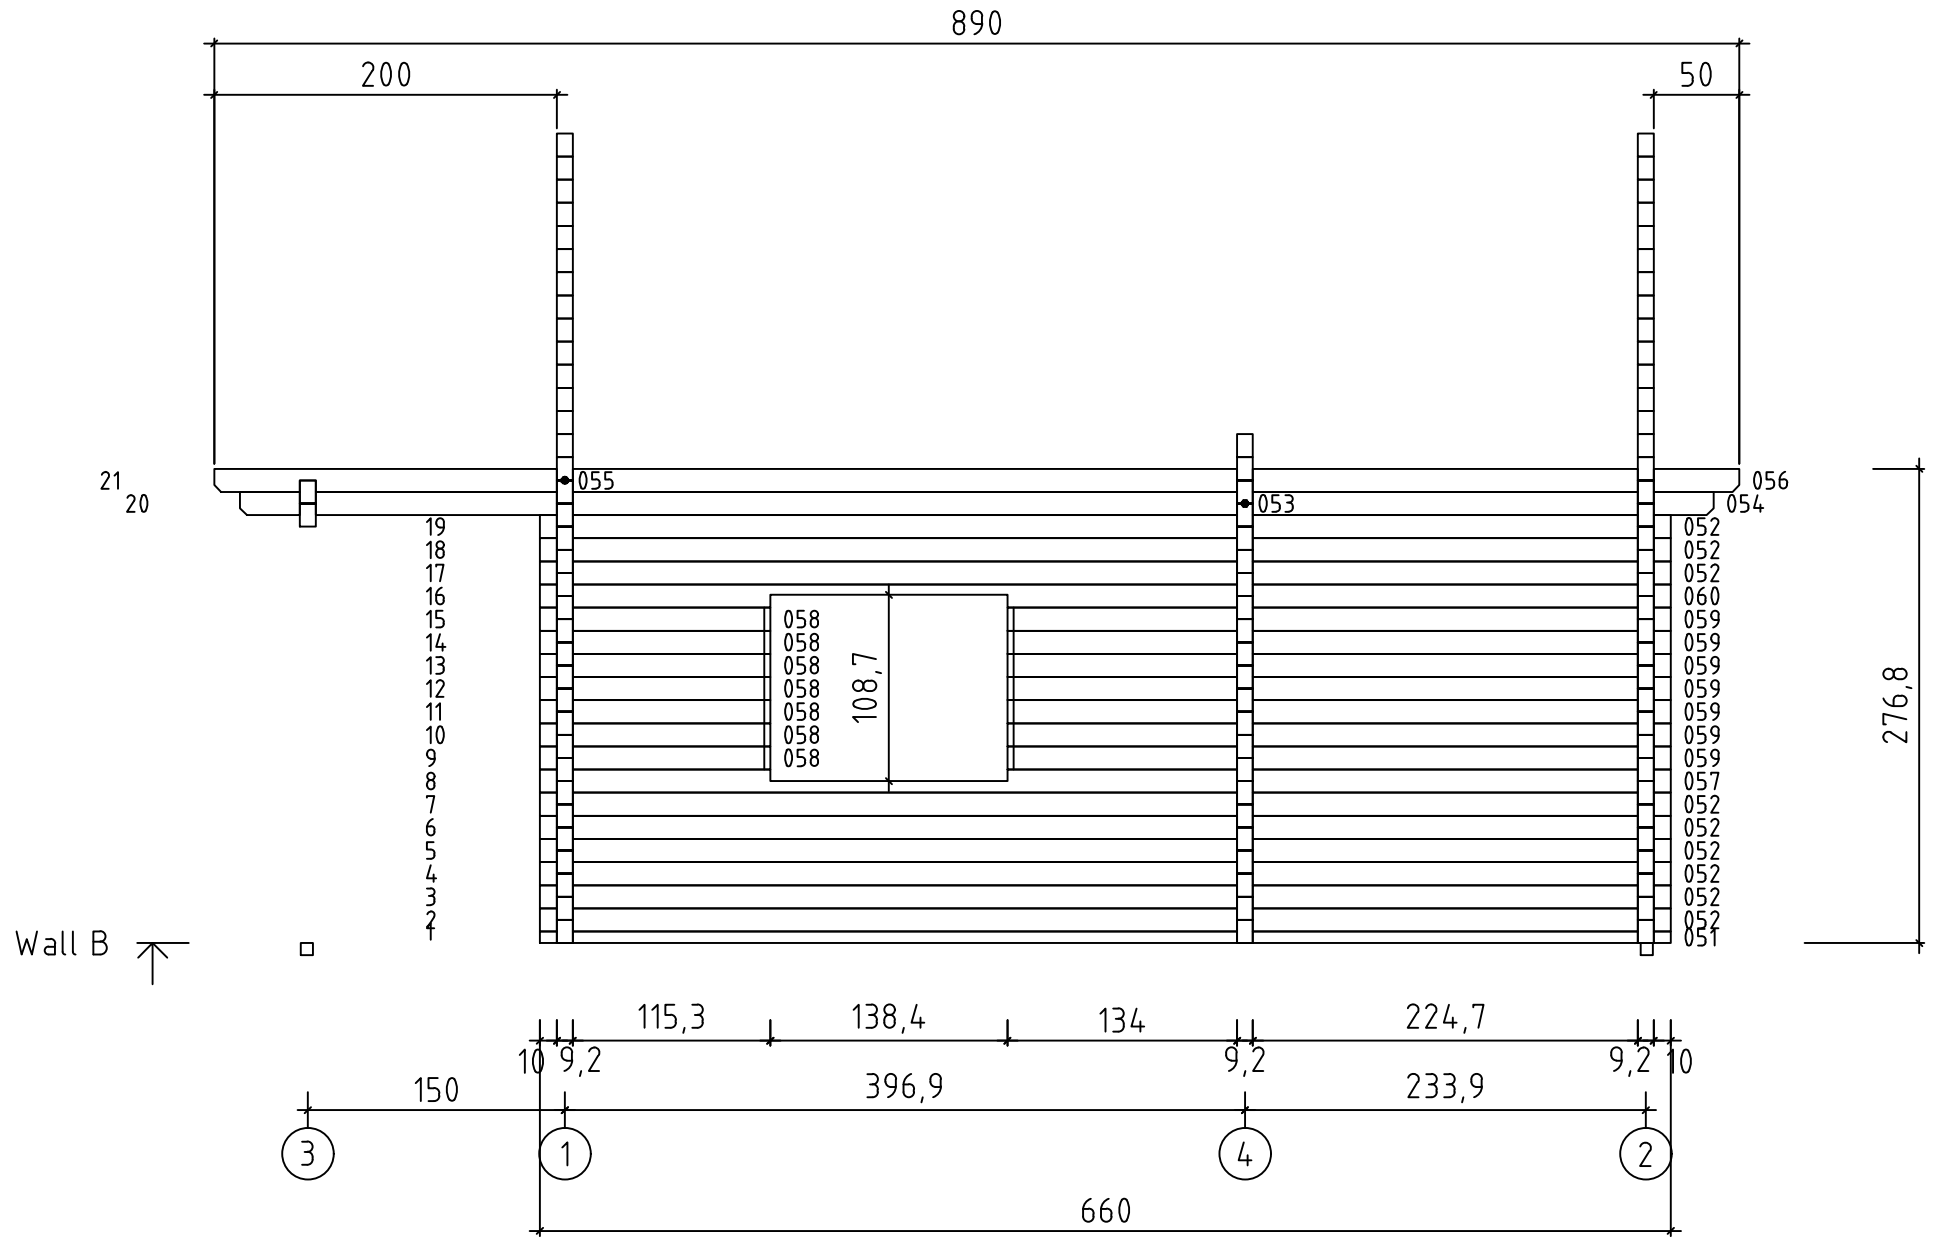

Grossglockner 92
Art. Nr.9211144

GROUNDPLAN

GROUNDPLAN

9211144 - Grossglockner 92

9211144 - Grossglockner 92

Wall 3

9211144 - Grossglockner 92

9211144 - Grossglockner 92

9211144 - Grossglockner 92

9211144 - Grossglockner 92

9211144 - Grossglockner 92

9211144 - Grossglockner 92

Pos	9211144 - Grossglockner 92 Piece list	Q.	P (mm)	L (mm)
	WINDOW 916x1050 3+ A.0P.a 	1		
	WINDOW 650x650 3+ A.0P.c 	2		
	WINDOW 1374x1050 3+ TA.0P.a 	1		
	WINDOW 1100x1729 3+ TA.0P.b 	1		

Pos	9211144 - Grossglockner 92 Piece list	Q.	P (mm)	L (mm)
WINDOW	<div style="text-align: right;">1100x1729 3+ TA.0V.b</div> 	1		
DOOR	<div style="text-align: right;">827x2000 2+ U.10P.b</div> 	1		
DOOR	<div style="text-align: right;">827x2000 U.3TP.b</div> 	1		
DOOR	<div style="text-align: right;">827x2000 U.3TV.b</div> 	1		