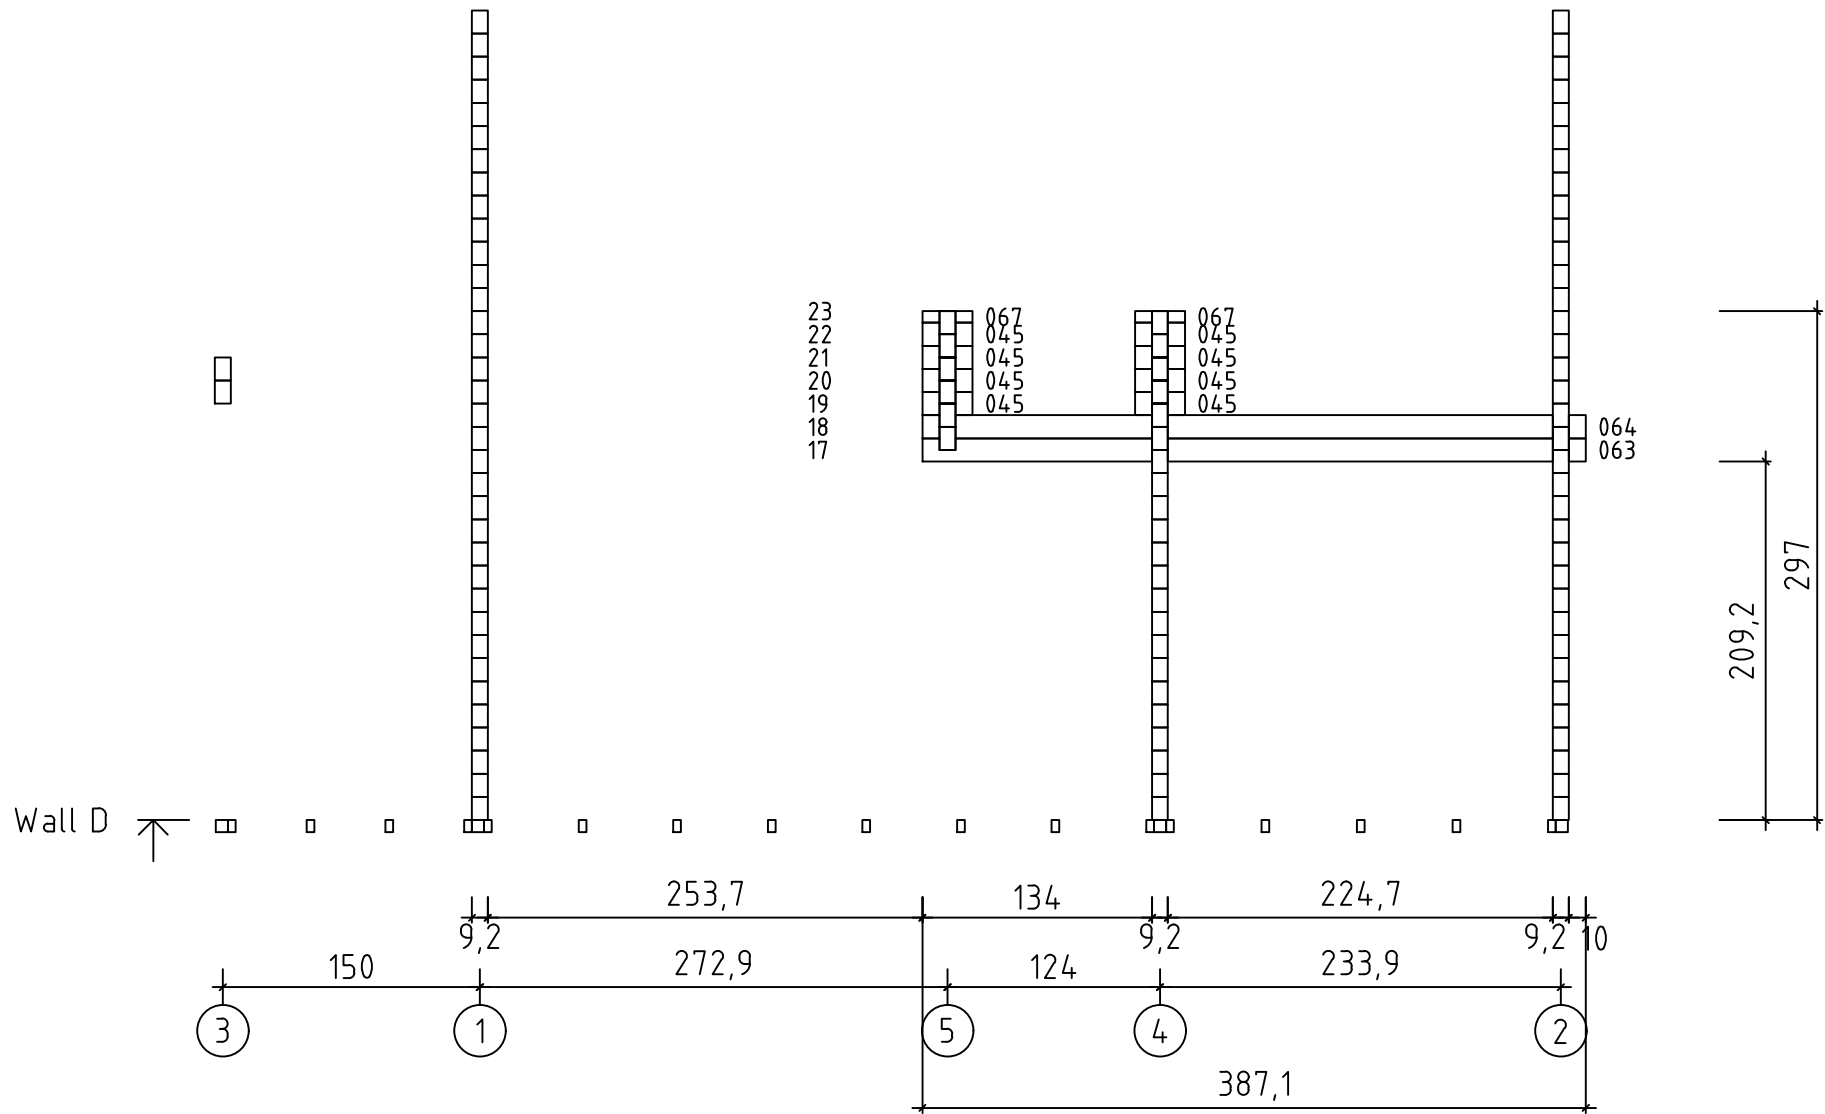

Grossglockner 92
Art. Nr.9211144

GROUNDPLAN

GROUNDPLAN

9211144 - Grossglockner 92

9211144 - Grossglockner 92

Wall 3

9211144 - Grossglockner 92

9211144 - Grossglockner 92

9211144 - Grossglockner 92

9211144 - Grossglockner 92

9211144 - Grossglockner 92

9211144 - Grossglockner 92

Pos	9211144 - Grossglockner 92 Piece list	Q.	P (mm)	L (mm)
	WINDOW 916x1050 3+ A.0P.a 	1		
	WINDOW 650x650 3+ A.0P.c 	2		
	WINDOW 1374x1050 3+ TA.0P.a 	1		
	WINDOW 1100x1729 3+ TA.0P.b 	1		

Pos	9211144 - Grossglockner 92 Piece list	Q.	P (mm)	L (mm)
WINDOW	<div style="text-align: right;">1100x1729 3+ TA.0V.b</div> 	1		
DOOR	<div style="text-align: right;">827x2000 2+ U.10P.b</div> 	1		
DOOR	<div style="text-align: right;">827x2000 U.3TP.b</div> 	1		
DOOR	<div style="text-align: right;">827x2000 U.3TV.b</div> 	1		