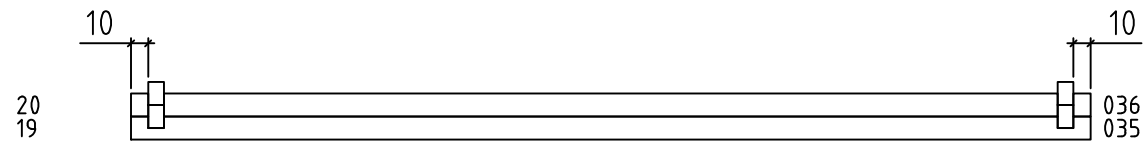

Grossglockner 92
Art. Nr.9211144

GROUNDPLAN

GROUNDPLAN

9211144 - Grossglockner 92

9211144 - Grossglockner 92

Wall 3

9211144 - Grossglockner 92

9211144 - Grossglockner 92

9211144 - Grossglockner 92

9211144 - Grossglockner 92

9211144 - Grossglockner 92

9211144 - Grossglockner 92

Pos	9211144 - Grossglockner 92 Piece list	Q.	P (mm)	L (mm)
	WINDOW 916x1050 3+ A.0P.a 	1		
	WINDOW 650x650 3+ A.0P.c 	2		
	WINDOW 1374x1050 3+ TA.0P.a 	1		
	WINDOW 1100x1729 3+ TA.0P.b 	1		

Pos	9211144 - Grossglockner 92 Piece list	Q.	P (mm)	L (mm)
WINDOW	<div style="text-align: right;">1100x1729 3+ TA.0V.b</div> 	1		
DOOR	<div style="text-align: right;">827x2000 2+ U.10P.b</div> 	1		
DOOR	<div style="text-align: right;">827x2000 U.3TP.b</div> 	1		
DOOR	<div style="text-align: right;">827x2000 U.3TV.b</div> 	1		