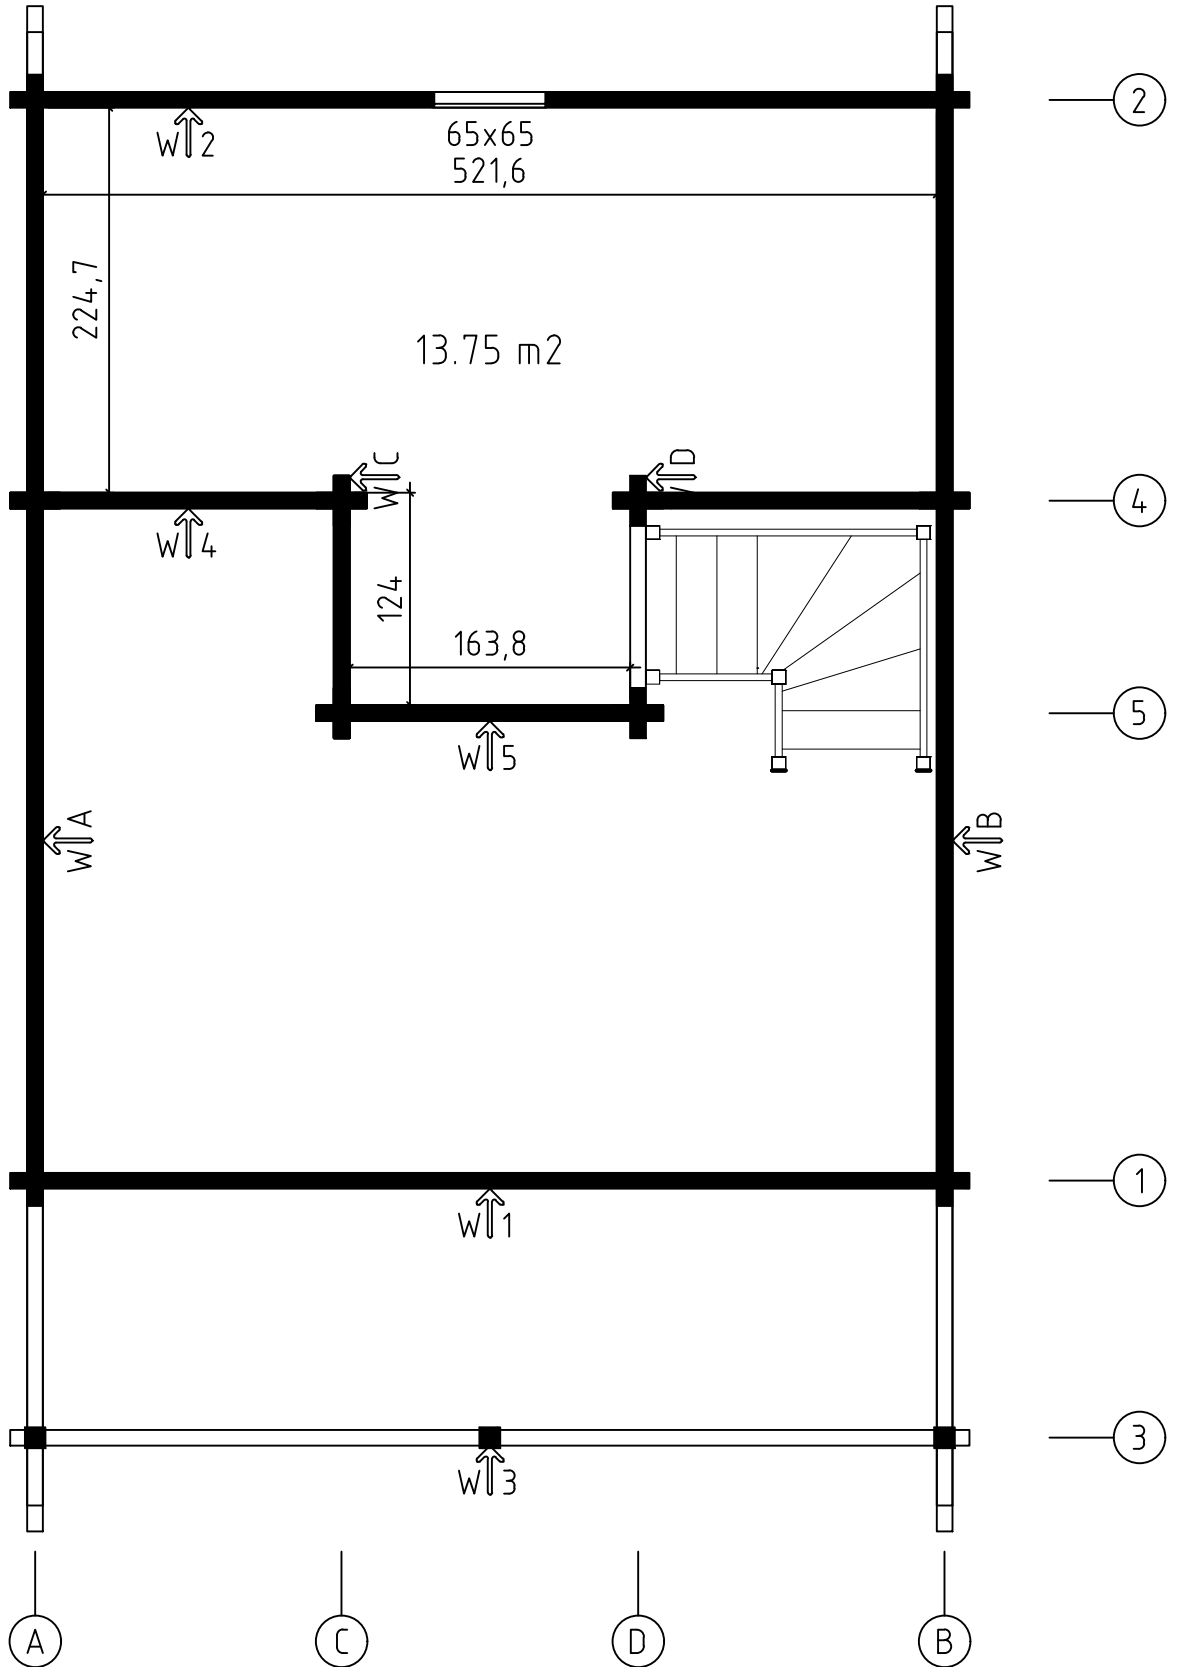

Grossglockner 92
Art. Nr.9211144

GROUNDPLAN

GROUNDPLAN

9211144 - Grossglockner 92

9211144 - Grossglockner 92

Wall 3

9211144 - Grossglockner 92

9211144 - Grossglockner 92

9211144 - Grossglockner 92

9211144 - Grossglockner 92

9211144 - Grossglockner 92

9211144 - Grossglockner 92

Pos	9211144 - Grossglockner 92 Piece list	Q.	P (mm)	L (mm)
	WINDOW 916x1050 3+ A.0P.a 	1		
	WINDOW 650x650 3+ A.0P.c 	2		
	WINDOW 1374x1050 3+ TA.0P.a 	1		
	WINDOW 1100x1729 3+ TA.0P.b 	1		

Pos	9211144 - Grossglockner 92 Piece list	Q.	P (mm)	L (mm)
WINDOW	<div style="text-align: right;">1100x1729 3+ TA.0V.b</div> 	1		
DOOR	<div style="text-align: right;">827x2000 2+ U.10P.b</div> 	1		
DOOR	<div style="text-align: right;">827x2000 U.3TP.b</div> 	1		
DOOR	<div style="text-align: right;">827x2000 U.3TV.b</div> 	1		