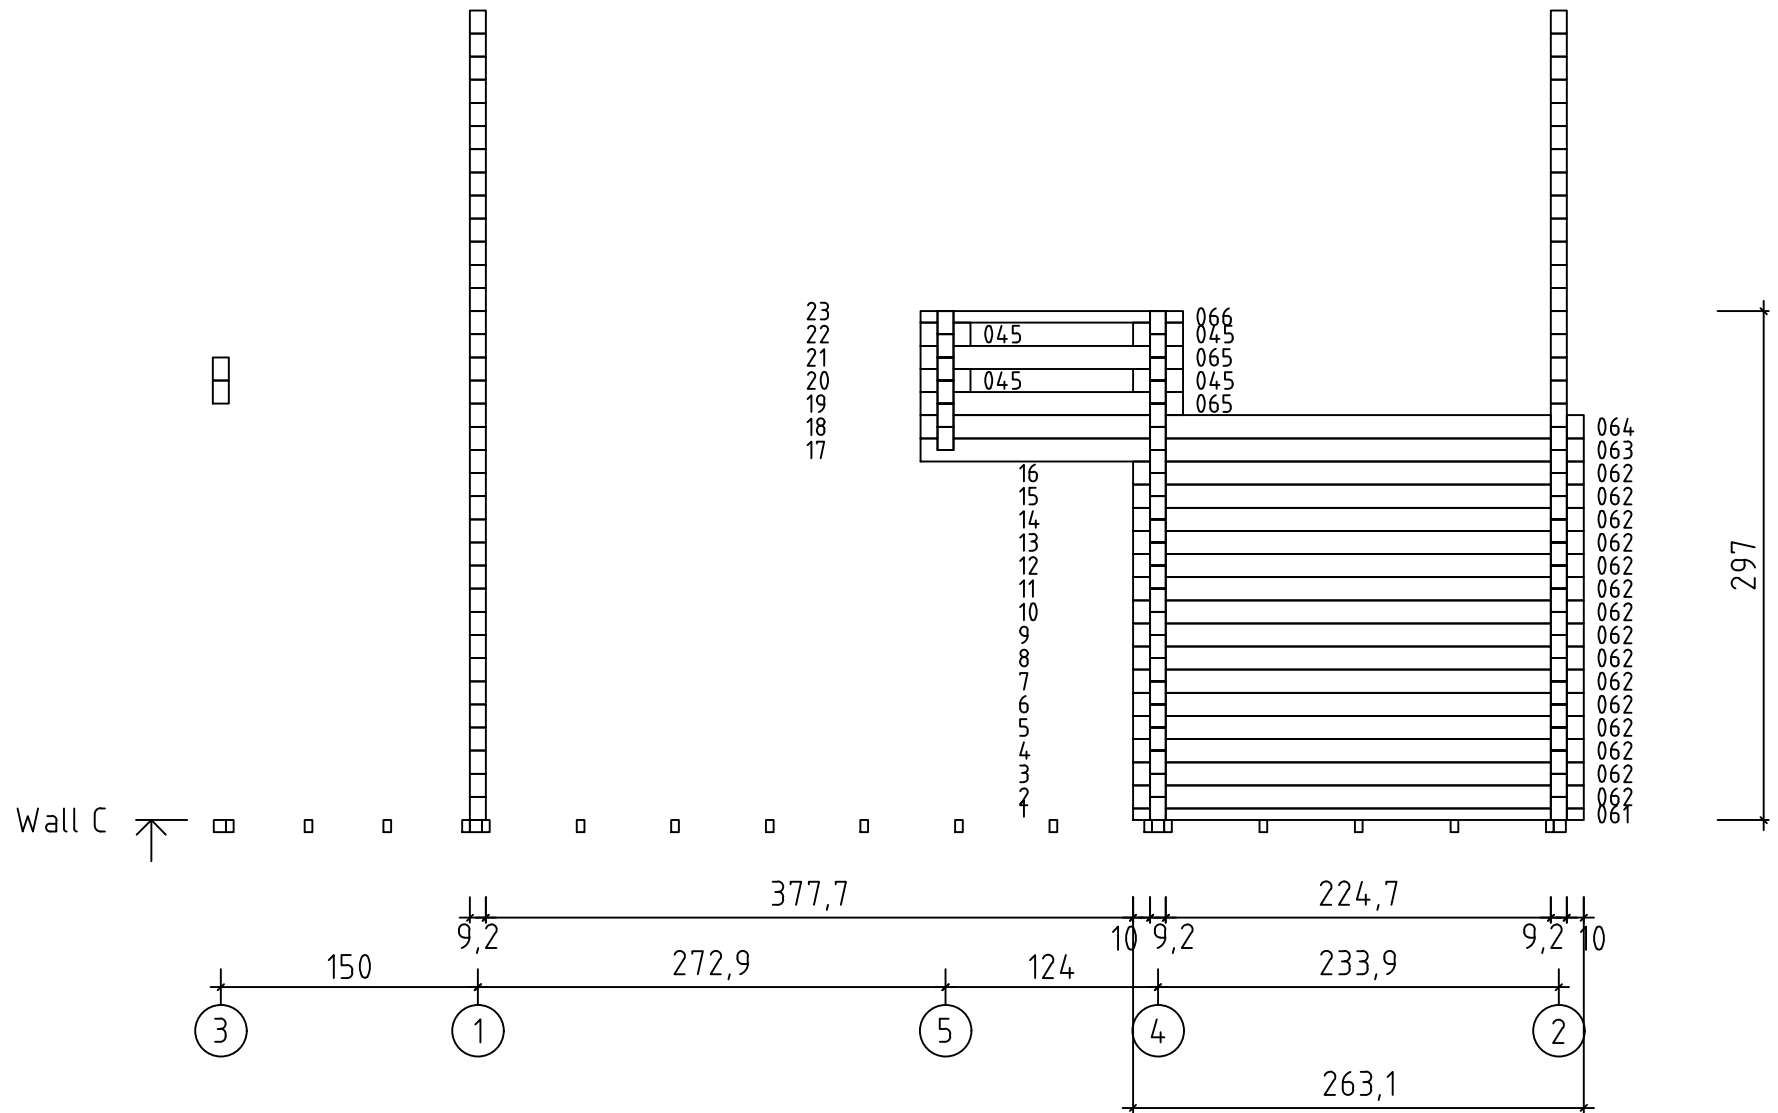

Grossglockner 92
Art. Nr.9211144

GROUNDPLAN

GROUNDPLAN

9211144 - Grossglockner 92

9211144 - Grossglockner 92

Wall 3

9211144 - Grossglockner 92

9211144 - Grossglockner 92

9211144 - Grossglockner 92

9211144 - Grossglockner 92

9211144 - Grossglockner 92

9211144 - Grossglockner 92

Pos	9211144 - Grossglockner 92 Piece list	Q.	P (mm)	L (mm)
	WINDOW 916x1050 3+ A.0P.a 	1		
	WINDOW 650x650 3+ A.0P.c 	2		
	WINDOW 1374x1050 3+ TA.0P.a 	1		
	WINDOW 1100x1729 3+ TA.0P.b 	1		

Pos	9211144 - Grossglockner 92 Piece list	Q.	P (mm)	L (mm)
WINDOW	<div style="text-align: right;">1100x1729 3+ TA.0V.b</div> 	1		
DOOR	<div style="text-align: right;">827x2000 2+ U.10P.b</div> 	1		
DOOR	<div style="text-align: right;">827x2000 U.3TP.b</div> 	1		
DOOR	<div style="text-align: right;">827x2000 U.3TV.b</div> 	1		