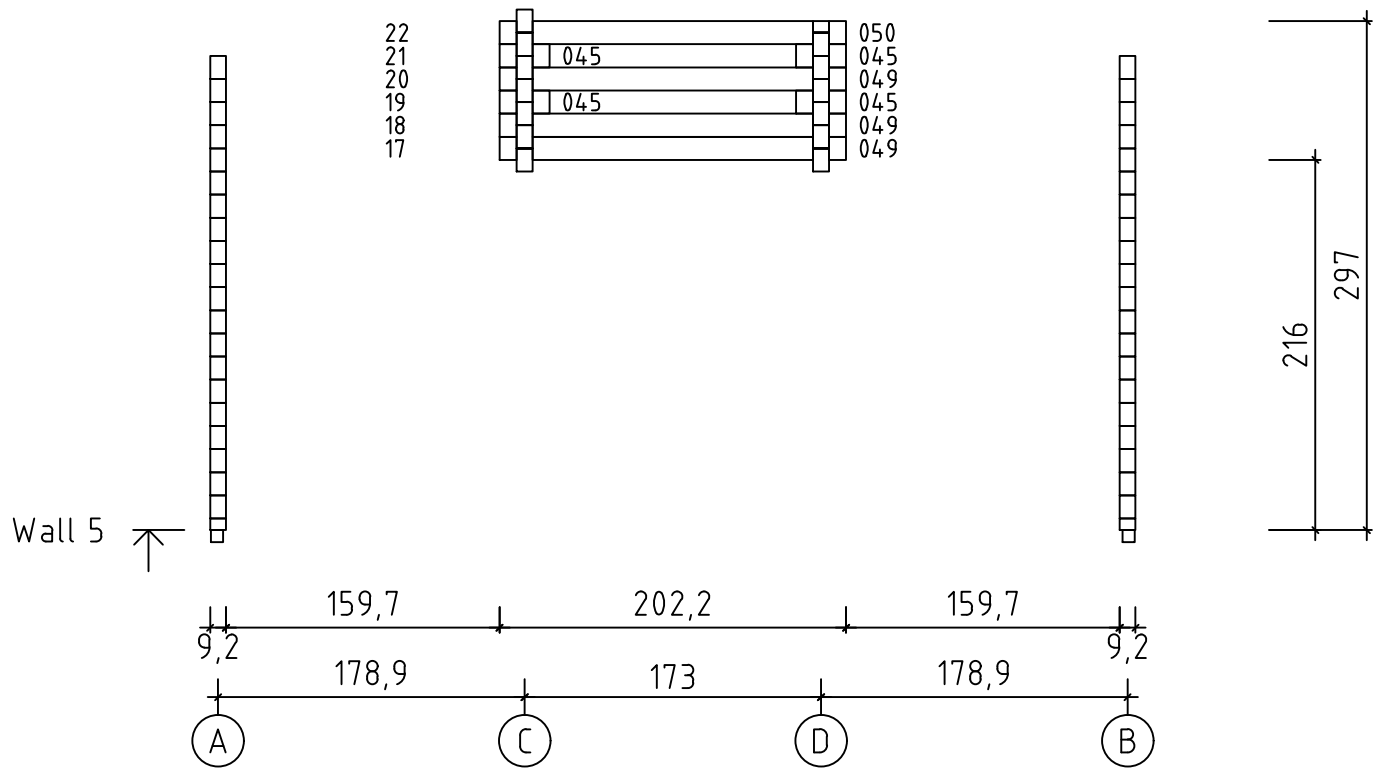

Grossglockner 92
Art. Nr.9211144

GROUNDPLAN

GROUNDPLAN

9211144 - Grossglockner 92

9211144 - Grossglockner 92

Wall 3

9211144 - Grossglockner 92

9211144 - Grossglockner 92

9211144 - Grossglockner 92

9211144 - Grossglockner 92

9211144 - Grossglockner 92

9211144 - Grossglockner 92

Pos	9211144 - Grossglockner 92 Piece list	Q.	P (mm)	L (mm)
	WINDOW 916x1050 3+ A.0P.a 	1		
	WINDOW 650x650 3+ A.0P.c 	2		
	WINDOW 1374x1050 3+ TA.0P.a 	1		
	WINDOW 1100x1729 3+ TA.0P.b 	1		

Pos	9211144 - Grossglockner 92 Piece list	Q.	P (mm)	L (mm)
WINDOW	<div style="text-align: right;">1100x1729 3+ TA.0V.b</div> 	1		
DOOR	<div style="text-align: right;">827x2000 2+ U.10P.b</div> 	1		
DOOR	<div style="text-align: right;">827x2000 U.3TP.b</div> 	1		
DOOR	<div style="text-align: right;">827x2000 U.3TV.b</div> 	1		