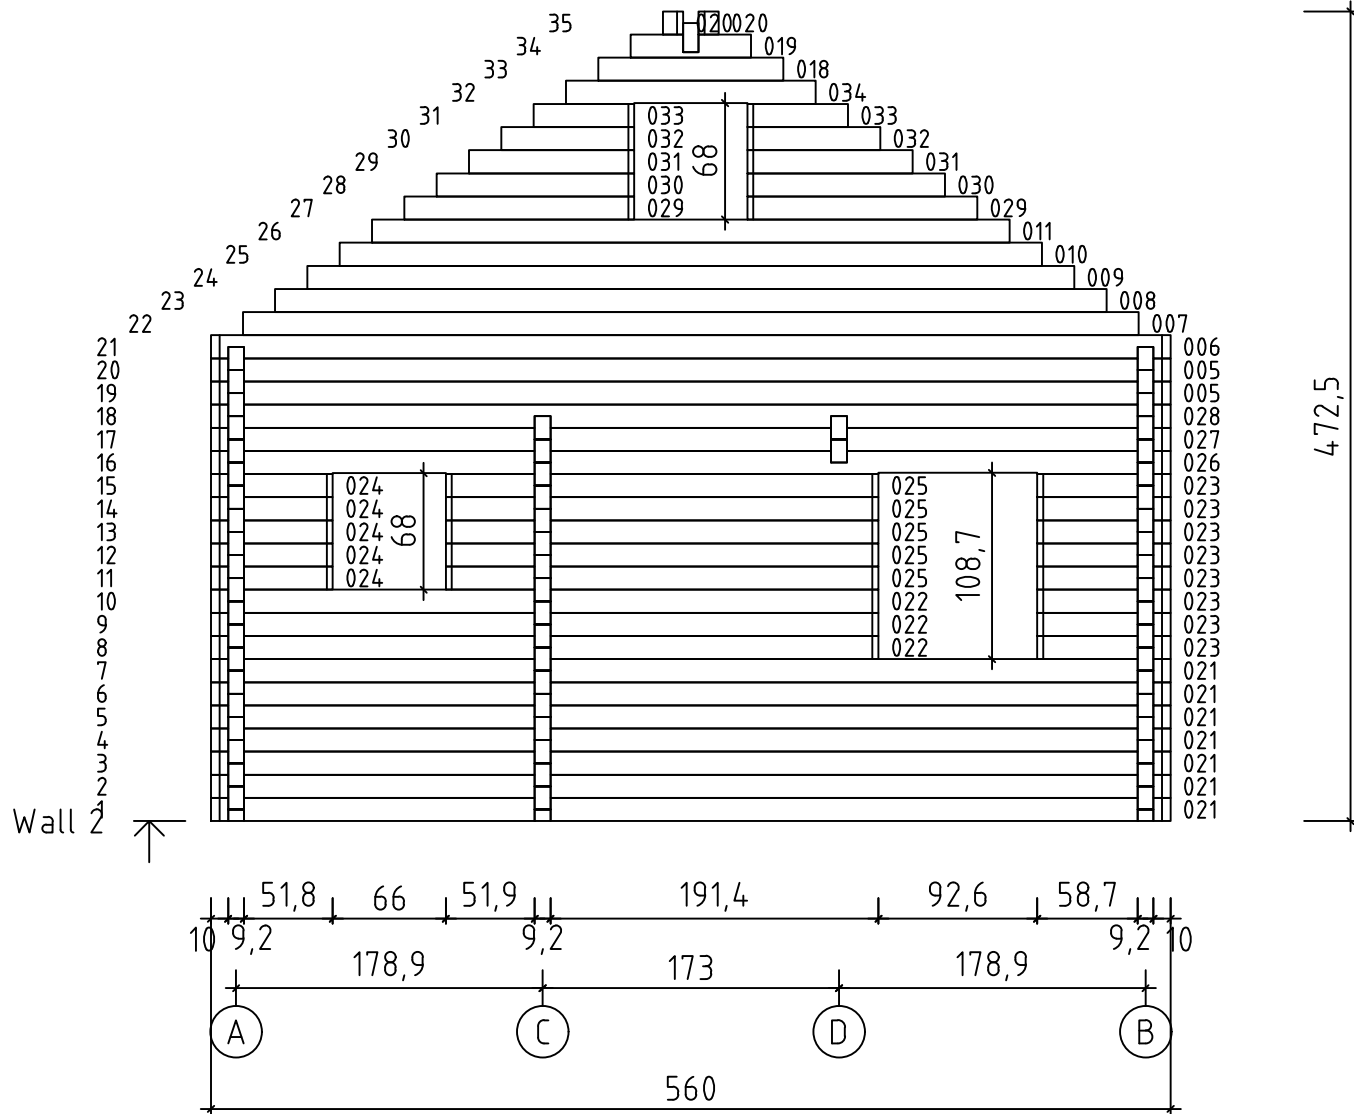

Grossglockner 92
Art. Nr.9211144

GROUNDPLAN

GROUNDPLAN

9211144 - Grossglockner 92

9211144 - Grossglockner 92

Wall 3

9211144 - Grossglockner 92

9211144 - Grossglockner 92

9211144 - Grossglockner 92

9211144 - Grossglockner 92

9211144 - Grossglockner 92

9211144 - Grossglockner 92

Pos	9211144 - Grossglockner 92 Piece list	Q.	P (mm)	L (mm)
	WINDOW 916x1050 3+ A.0P.a 	1		
	WINDOW 650x650 3+ A.0P.c 	2		
	WINDOW 1374x1050 3+ TA.0P.a 	1		
	WINDOW 1100x1729 3+ TA.0P.b 	1		

Pos	9211144 - Grossglockner 92 Piece list	Q.	P (mm)	L (mm)
WINDOW	<div style="text-align: right;">1100x1729 3+ TA.0V.b</div> 	1		
DOOR	<div style="text-align: right;">827x2000 2+ U.10P.b</div> 	1		
DOOR	<div style="text-align: right;">827x2000 U.3TP.b</div> 	1		
DOOR	<div style="text-align: right;">827x2000 U.3TV.b</div> 	1		