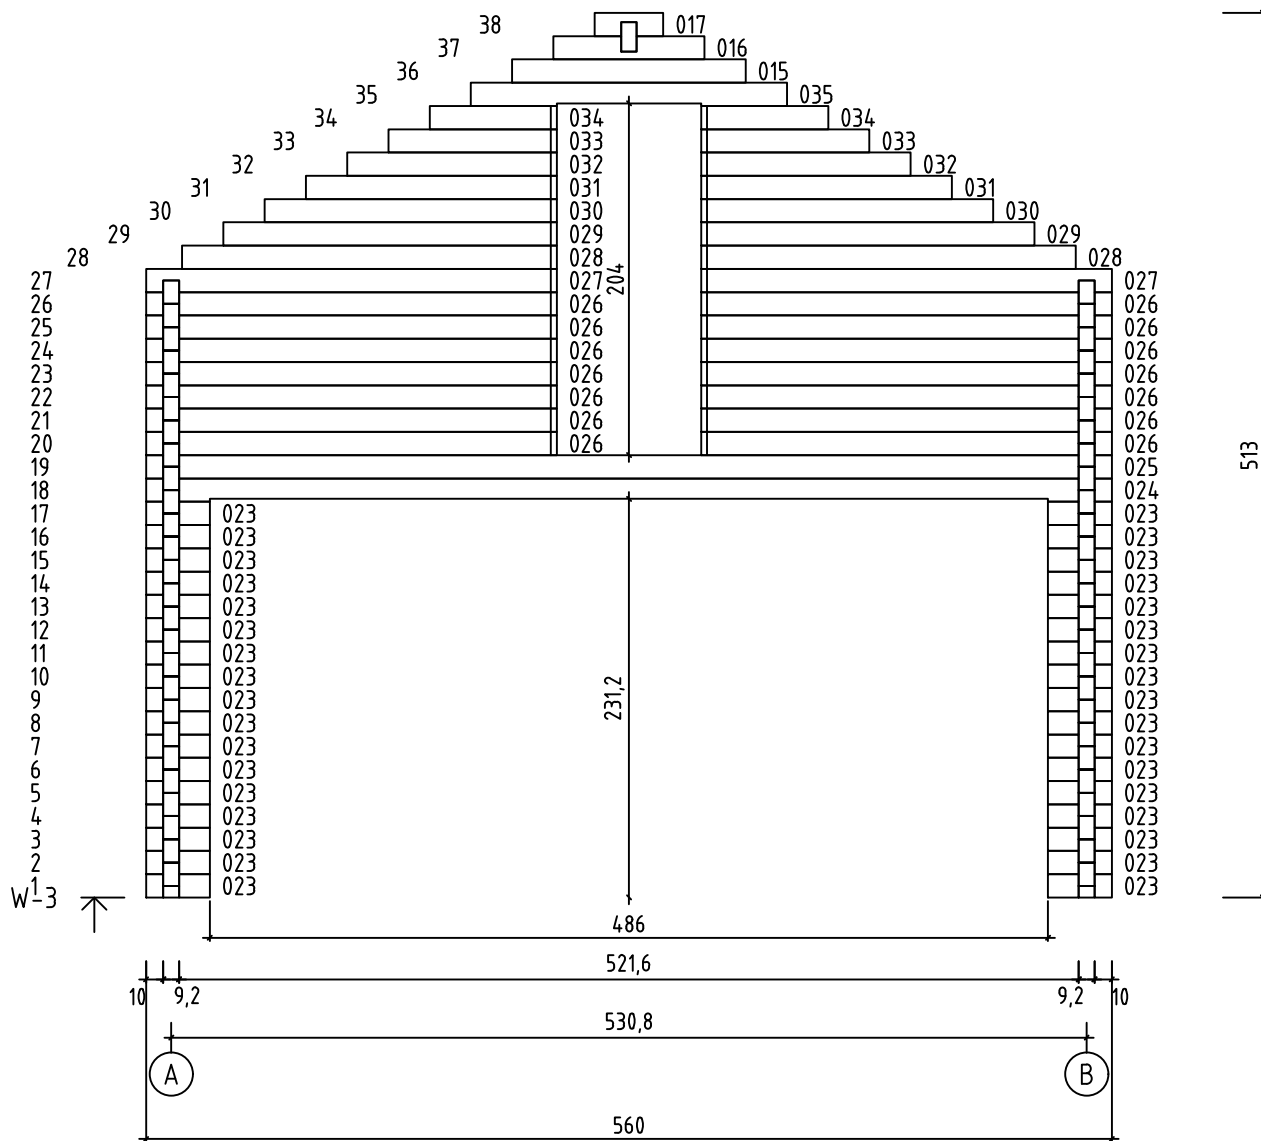

Matterhorn 92
Art. Nr.9211241

920241 - Matterhorn 92
GROUNDPLAN

920241 - Matterhorn 92
GROUNDPLAN

920241 - Matterhorn 92

920241 - Matterhorn 92

920241 - Matterhorn 92

Pos	920241 - Matterhorn 92 Piece list	Q.	P (mm)	L (mm)
WINDOW	<div style="text-align: right;">916x916 2+ A.0P</div> 	2		
WINDOW	<div style="text-align: right;">650x650 2+ A.0P.c</div> 	1		
WINDOW	<div style="text-align: right;">1200x650 2+ A.Ü.b</div> 	5		
WINDOW	<div style="text-align: right;">1100x1729 2+ TA.0P.b</div> 	2		

Pos	920241 - Matterhorn 92 Piece list	Q.	P (mm)	L (mm)
D00R	<div style="text-align: right;">1580x2000 2+ TU.10P.b</div> 	1		
D00R	<div style="text-align: right;">827x2000 2+ U.10V.b</div> 	1		
D00R	<div style="text-align: right;">827x2000 U.3TP.b</div> 	2		