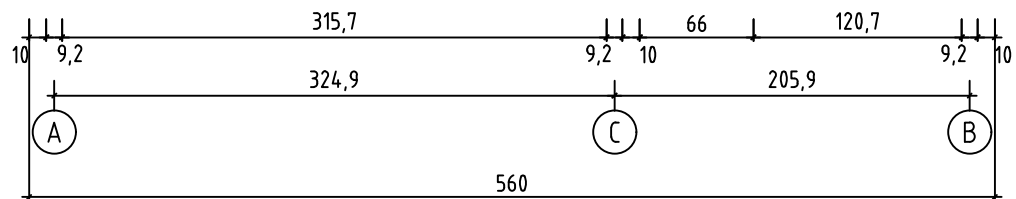

Matterhorn 92
Art. Nr.9211241

920241 - Matterhorn 92
GROUNDPLAN

920241 - Matterhorn 92
GROUNDPLAN

920241 - Matterhorn 92

920241 - Matterhorn 92

920241 - Matterhorn 92

Pos	920241 - Matterhorn 92 Piece list	Q.	P (mm)	L (mm)
WINDOW	<div style="text-align: right;">916x916 2+ A.0P</div> 	2		
WINDOW	<div style="text-align: right;">650x650 2+ A.0P.c</div> 	1		
WINDOW	<div style="text-align: right;">1200x650 2+ A.Ü.b</div> 	5		
WINDOW	<div style="text-align: right;">1100x1729 2+ TA.0P.b</div> 	2		

Pos	920241 - Matterhorn 92 Piece list	Q.	P (mm)	L (mm)
D00R	<div style="text-align: right;">1580x2000 2+ TU.10P.b</div> 	1		
D00R	<div style="text-align: right;">827x2000 2+ U.10V.b</div> 	1		
D00R	<div style="text-align: right;">827x2000 U.3TP.b</div> 	2		