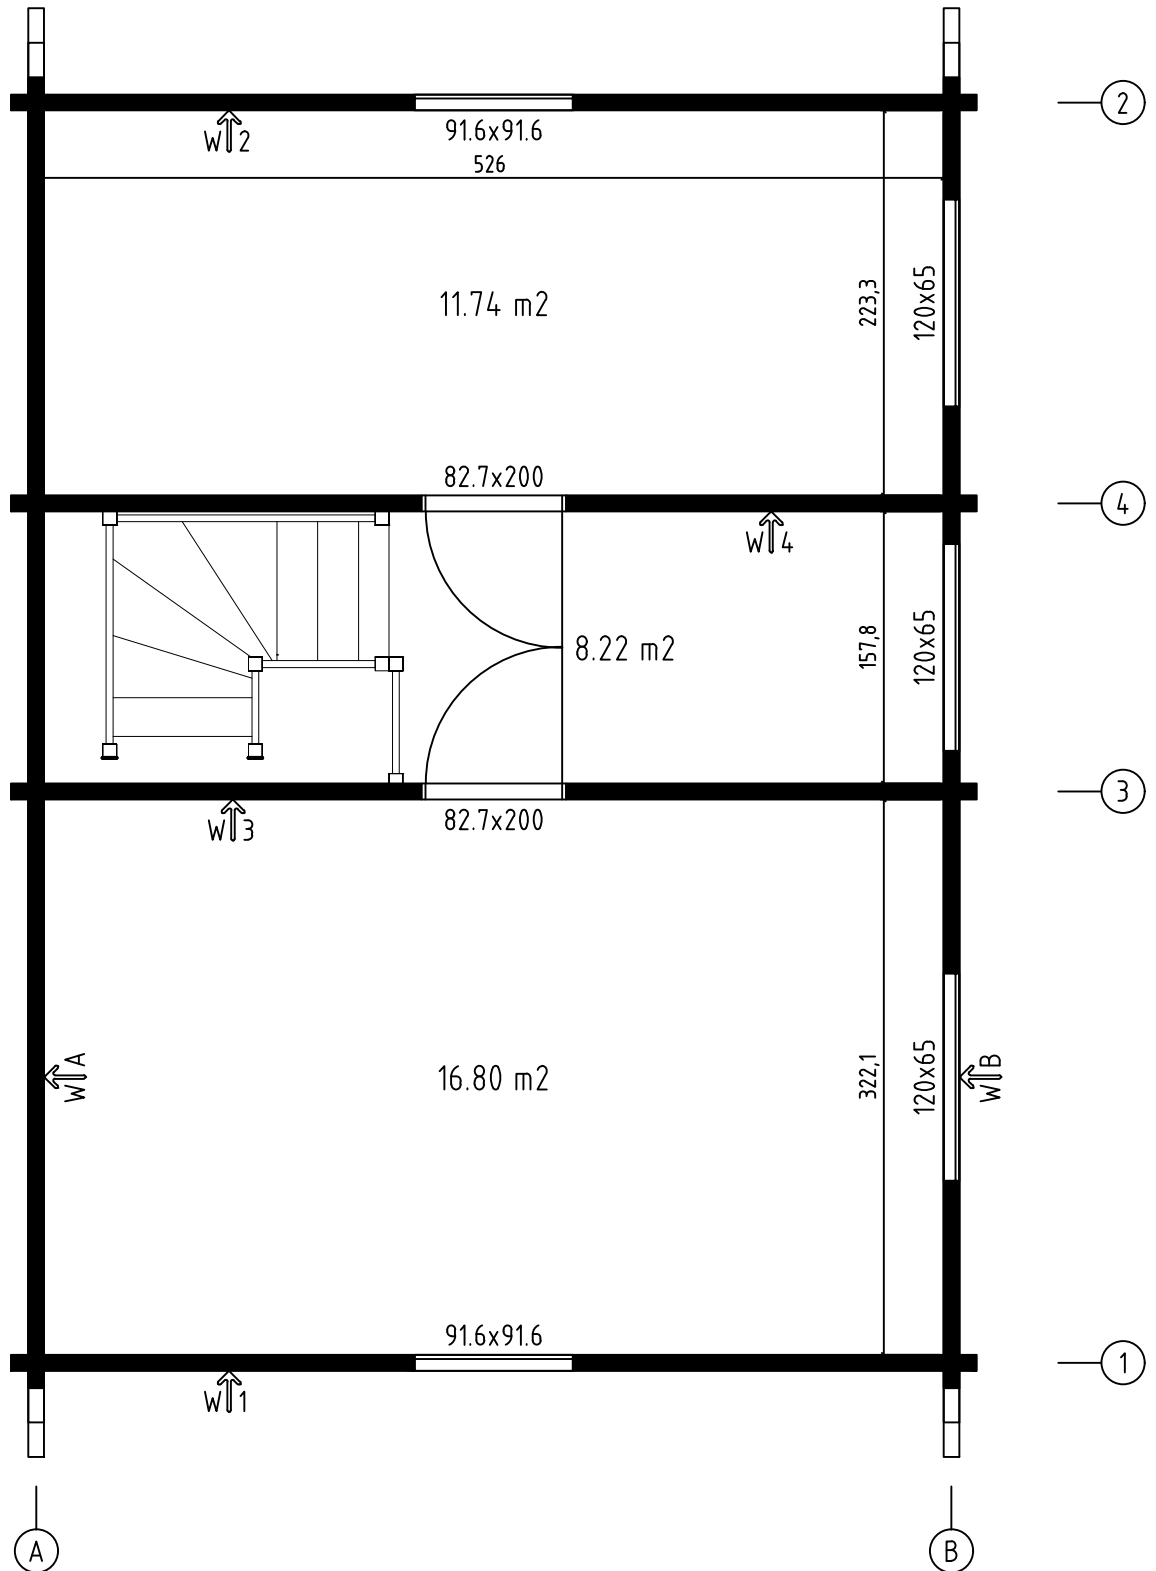

Matterhorn 92
Art. Nr.9211241

920241 - Matterhorn 92
GROUNDPLAN

920241 - Matterhorn 92
GROUNDPLAN

920241 - Matterhorn 92

920241 - Matterhorn 92

920241 - Matterhorn 92

Pos	920241 - Matterhorn 92 Piece list	Q.	P (mm)	L (mm)
WINDOW	<div style="text-align: right;">916x916 2+ A.0P</div> 	2		
WINDOW	<div style="text-align: right;">650x650 2+ A.0P.c</div> 	1		
WINDOW	<div style="text-align: right;">1200x650 2+ A.Ü.b</div> 	5		
WINDOW	<div style="text-align: right;">1100x1729 2+ TA.0P.b</div> 	2		

Pos	920241 - Matterhorn 92 Piece list	Q.	P (mm)	L (mm)
D00R	<div style="text-align: right;">1580x2000 2+ TU.10P.b</div> 	1		
D00R	<div style="text-align: right;">827x2000 2+ U.10V.b</div> 	1		
D00R	<div style="text-align: right;">827x2000 U.3TP.b</div> 	2		