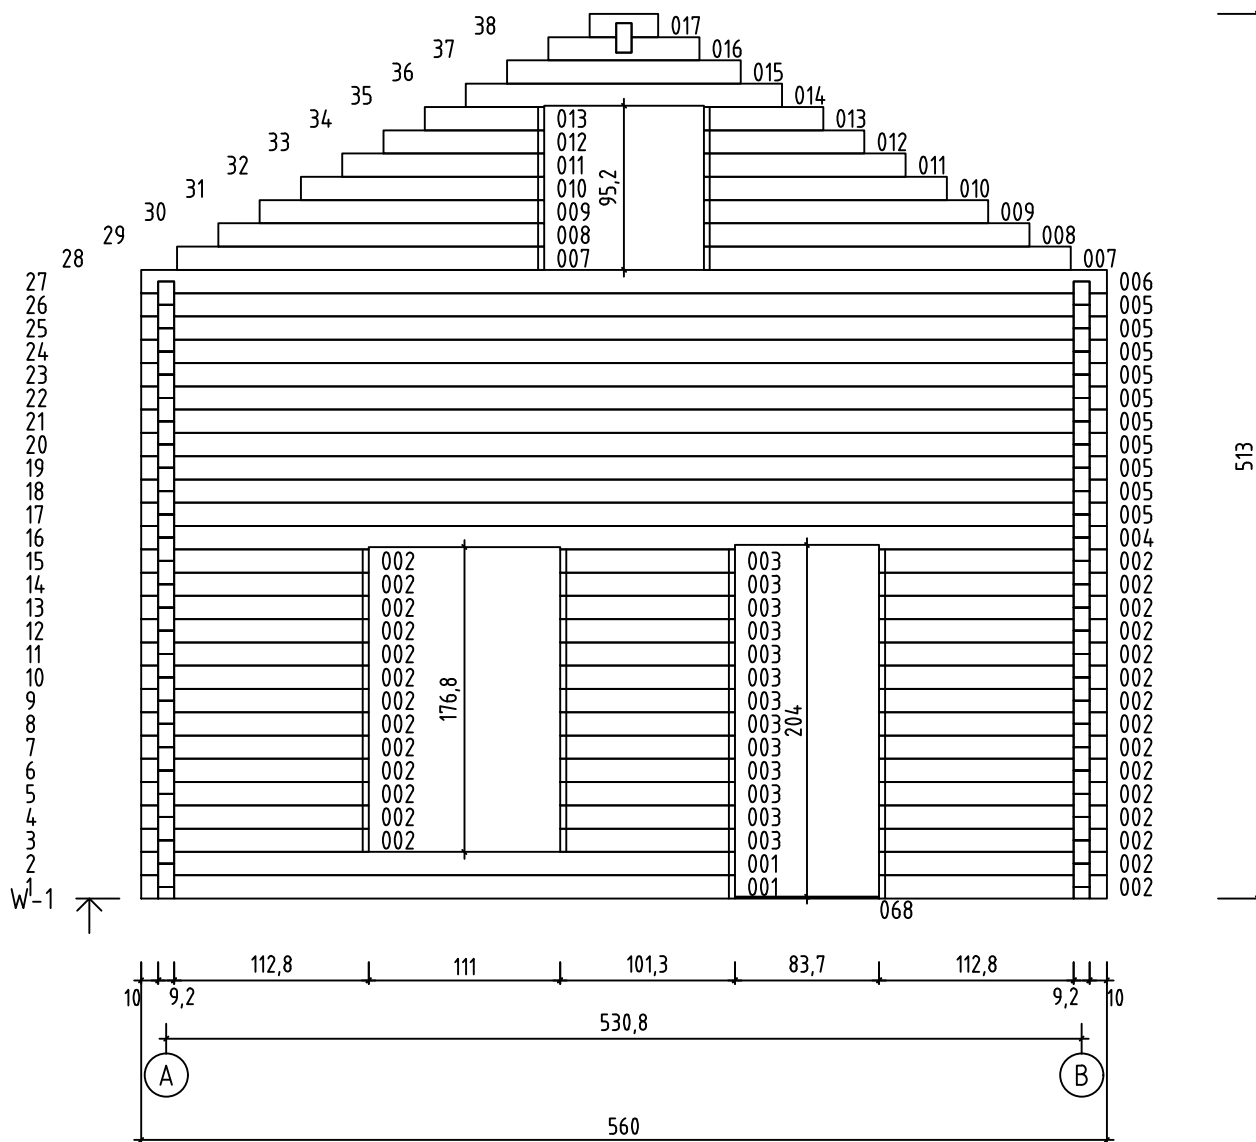

Matterhorn 92
Art. Nr.9211241

920241 - Matterhorn 92
GROUNDPLAN

920241 - Matterhorn 92
GROUNDPLAN

920241 - Matterhorn 92

920241 - Matterhorn 92

920241 - Matterhorn 92

Pos	920241 - Matterhorn 92 Piece list	Q.	P (mm)	L (mm)
WINDOW	<div style="text-align: right;">916x916 2+ A.0P</div> 	2		
WINDOW	<div style="text-align: right;">650x650 2+ A.0P.c</div> 	1		
WINDOW	<div style="text-align: right;">1200x650 2+ A.Ü.b</div> 	5		
WINDOW	<div style="text-align: right;">1100x1729 2+ TA.0P.b</div> 	2		

Pos	920241 - Matterhorn 92 Piece list	Q.	P (mm)	L (mm)
D00R	<div style="text-align: right;">1580x2000 2+ TU.10P.b</div> 	1		
D00R	<div style="text-align: right;">827x2000 2+ U.10V.b</div> 	1		
D00R	<div style="text-align: right;">827x2000 U.3TP.b</div> 	2		