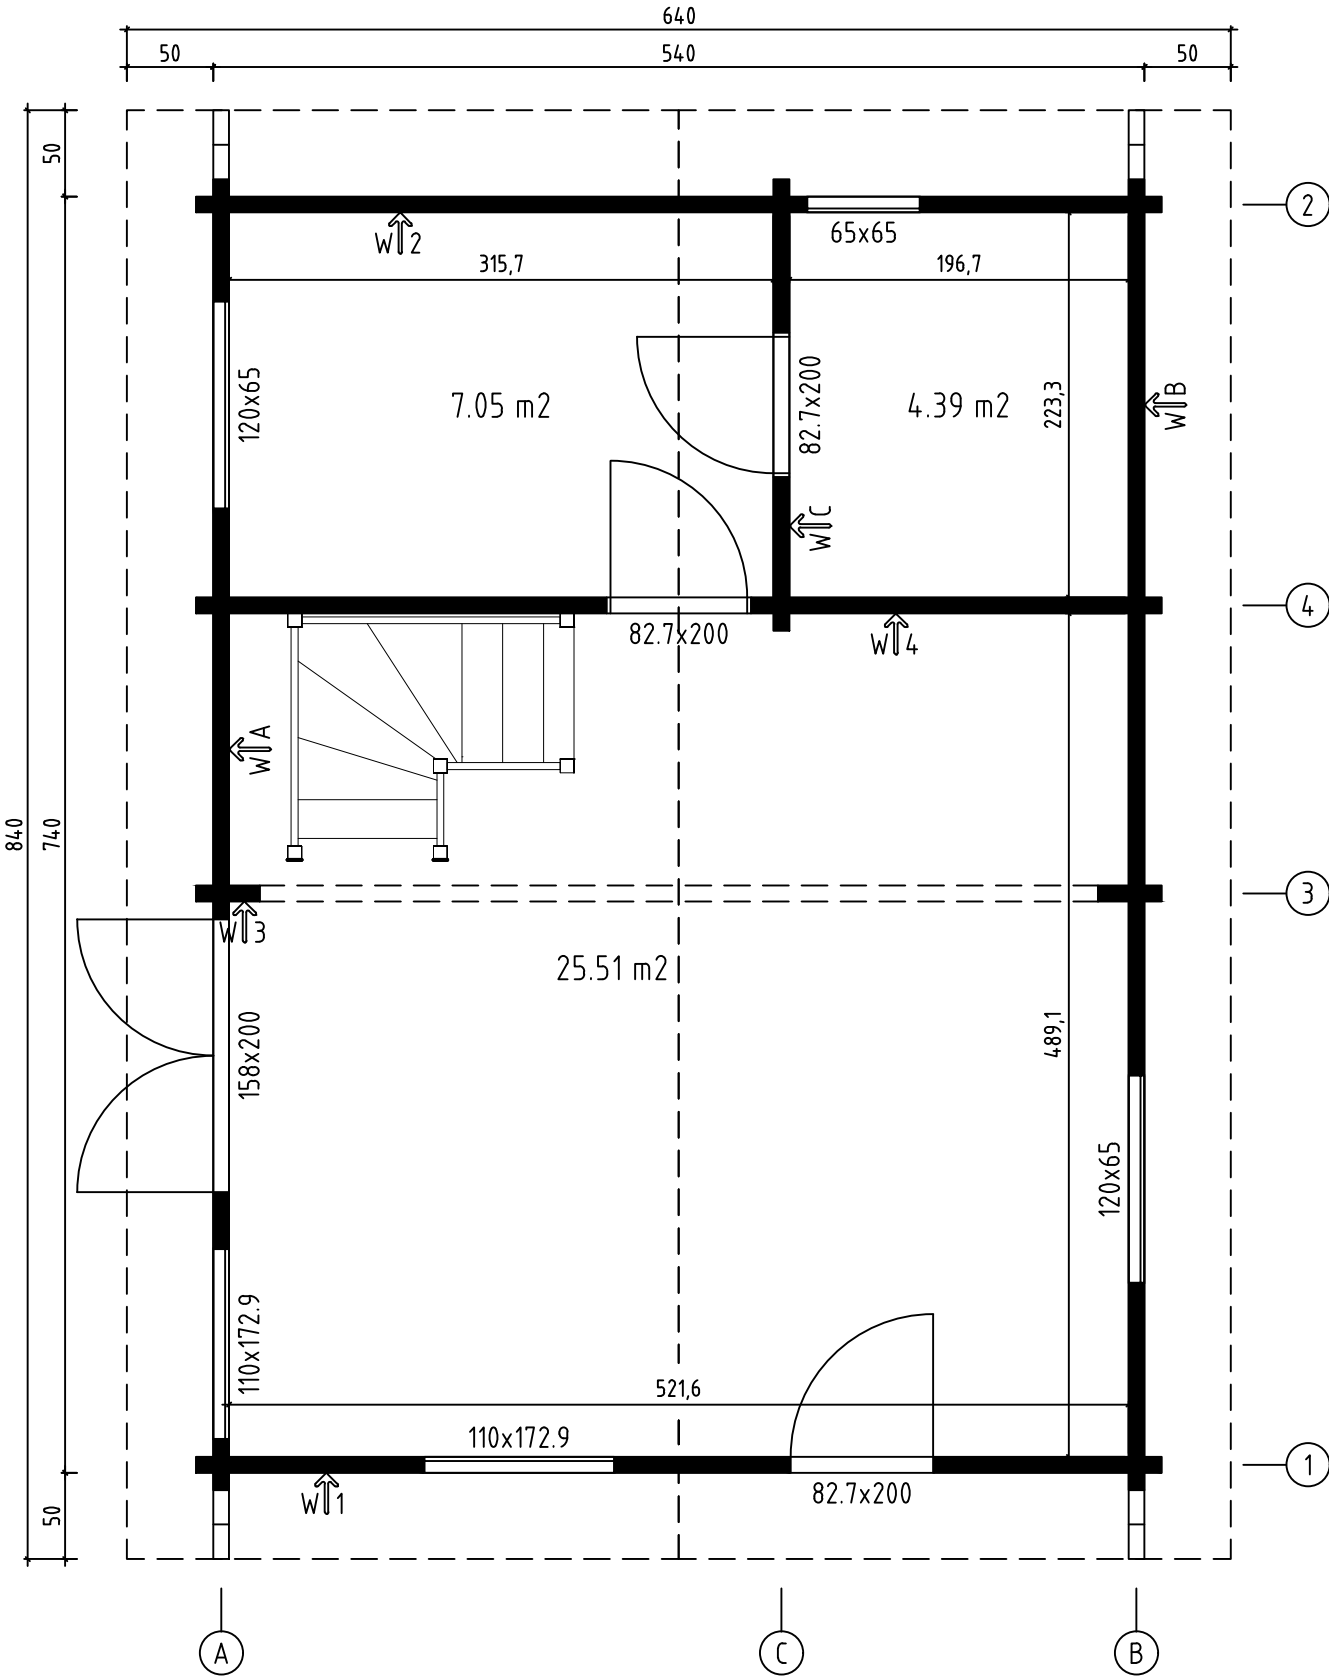

Matterhorn 92
Art. Nr.9211241

920241 - Matterhorn 92
GROUNDPLAN

920241 - Matterhorn 92
GROUNDPLAN

920241 - Matterhorn 92

920241 - Matterhorn 92

920241 - Matterhorn 92

Pos	920241 - Matterhorn 92 Piece list	Q.	P (mm)	L (mm)
WINDOW	<div style="text-align: right;">916x916 2+ A.0P</div> 	2		
WINDOW	<div style="text-align: right;">650x650 2+ A.0P.c</div> 	1		
WINDOW	<div style="text-align: right;">1200x650 2+ A.Ü.b</div> 	5		
WINDOW	<div style="text-align: right;">1100x1729 2+ TA.0P.b</div> 	2		

Pos	920241 - Matterhorn 92 Piece list	Q.	P (mm)	L (mm)
D00R	<div style="text-align: right;">1580x2000 2+ TU.10P.b</div> 	1		
D00R	<div style="text-align: right;">827x2000 2+ U.10V.b</div> 	1		
D00R	<div style="text-align: right;">827x2000 U.3TP.b</div> 	2		