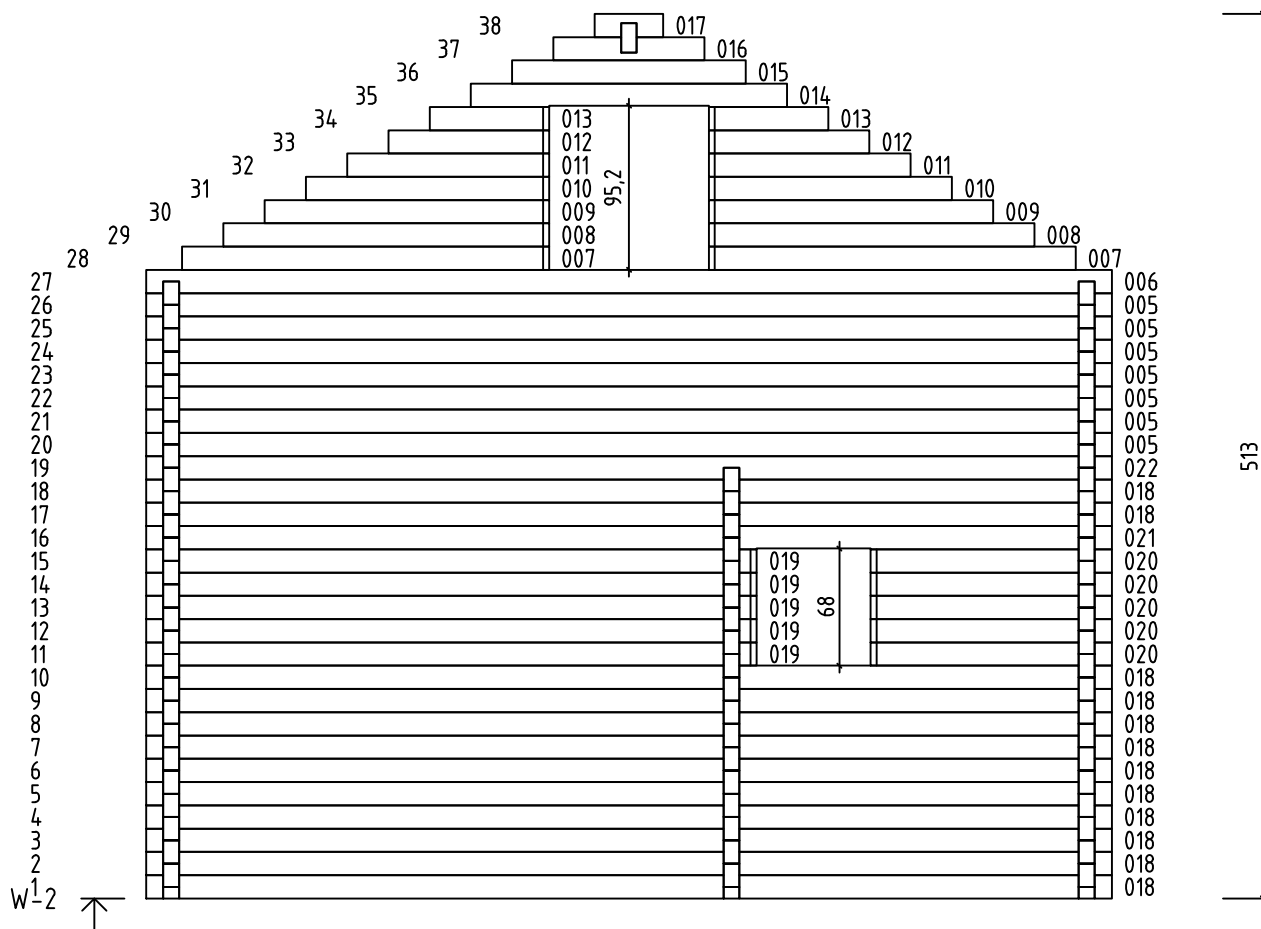

Matterhorn 92
Art. Nr.9211241

920241 - Matterhorn 92
GROUNDPLAN

920241 - Matterhorn 92
GROUNDPLAN

920241 - Matterhorn 92

920241 - Matterhorn 92

920241 - Matterhorn 92

Pos	920241 - Matterhorn 92 Piece list	Q.	P (mm)	L (mm)
WINDOW	<div style="text-align: right;">916x916 2+ A.0P</div> 	2		
WINDOW	<div style="text-align: right;">650x650 2+ A.0P.c</div> 	1		
WINDOW	<div style="text-align: right;">1200x650 2+ A.Ü.b</div> 	5		
WINDOW	<div style="text-align: right;">1100x1729 2+ TA.0P.b</div> 	2		

Pos	920241 - Matterhorn 92 Piece list	Q.	P (mm)	L (mm)
D00R	<div style="text-align: right;">1580x2000 2+ TU.10P.b</div> 	1		
D00R	<div style="text-align: right;">827x2000 2+ U.10V.b</div> 	1		
D00R	<div style="text-align: right;">827x2000 U.3TP.b</div> 	2		