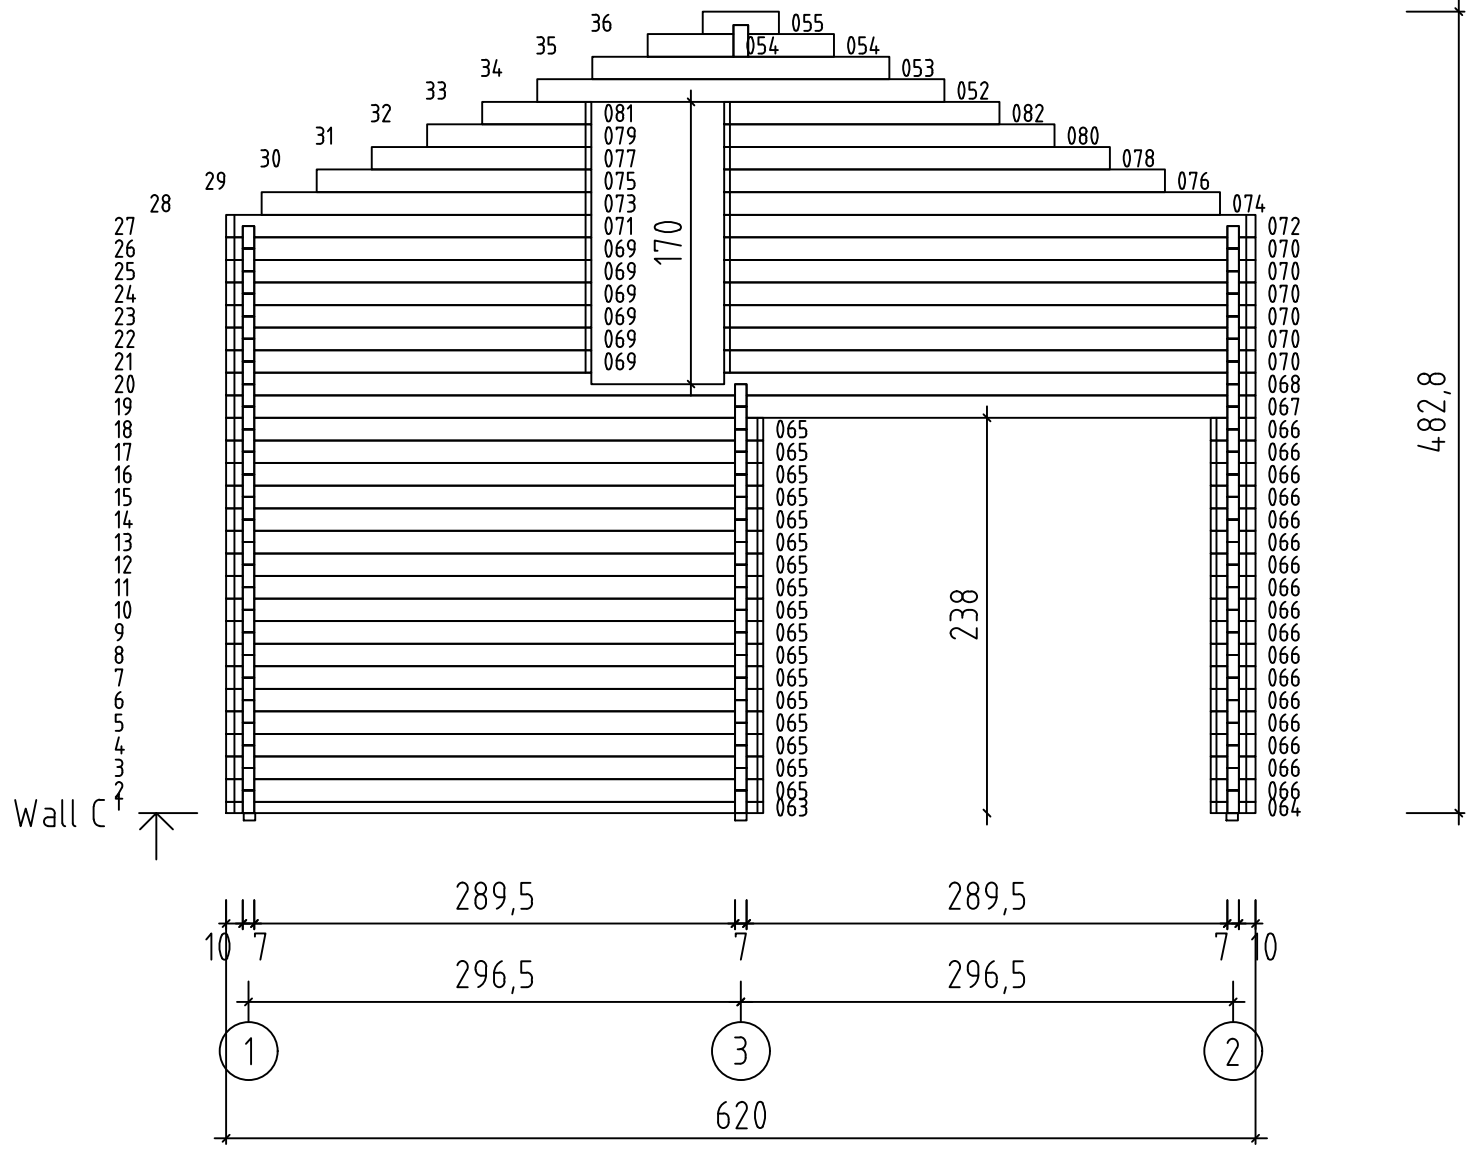

Värnamo
Art. Nr.7013041

7013041 - Värnamo

GROUNDPLAN

7013041 - Värnamo
GROUNDPLAN

7013041 - Värnamo

7013041 - Värnamo

7013041 - Värnamo

7013041 - Värnamo

7013041 - Värnamo

7013041 - Värnamo

Pos	7013041 - Värnamo Piece list	Q.	P (mm)	L (mm)
	WINDOW 916x916 2+ A.0P 	2		
	WINDOW 552x2000 2+ A.0P.b 	1		
	WINDOW 650x650 2+ A.0P.c 	2		
	WINDOW 552x2000 2+ A.0V.b 	1		
	WINDOW 1374x1190 2+ TA.0P.c 	3		

Pos	7013041 - Värnamo Piece list	Q.	P (mm)	L (mm)
DOOR	<div style="text-align: right;">1580x2000 2+ TU.10P.b</div> 	1		
DOOR	<div style="text-align: right;">1040x2000 2+ U.26P.b</div> 	1		
DOOR	<div style="text-align: right;">727x1856</div> 	1		
DOOR	<div style="text-align: right;">827x2000 U.3TP.b</div> 	2		

Pos	7013041 - Värnamo Piece list	Q.	P (mm)	L (mm)
DOOR	<div style="text-align: right;">827x2000 U.3TV.b</div> 	1		
DOOR	<div style="text-align: right;">790x1675 U.3TV.b</div> 	1		
DOOR	<div style="text-align: right;">790x1675 U.3TP.b</div> 	1		