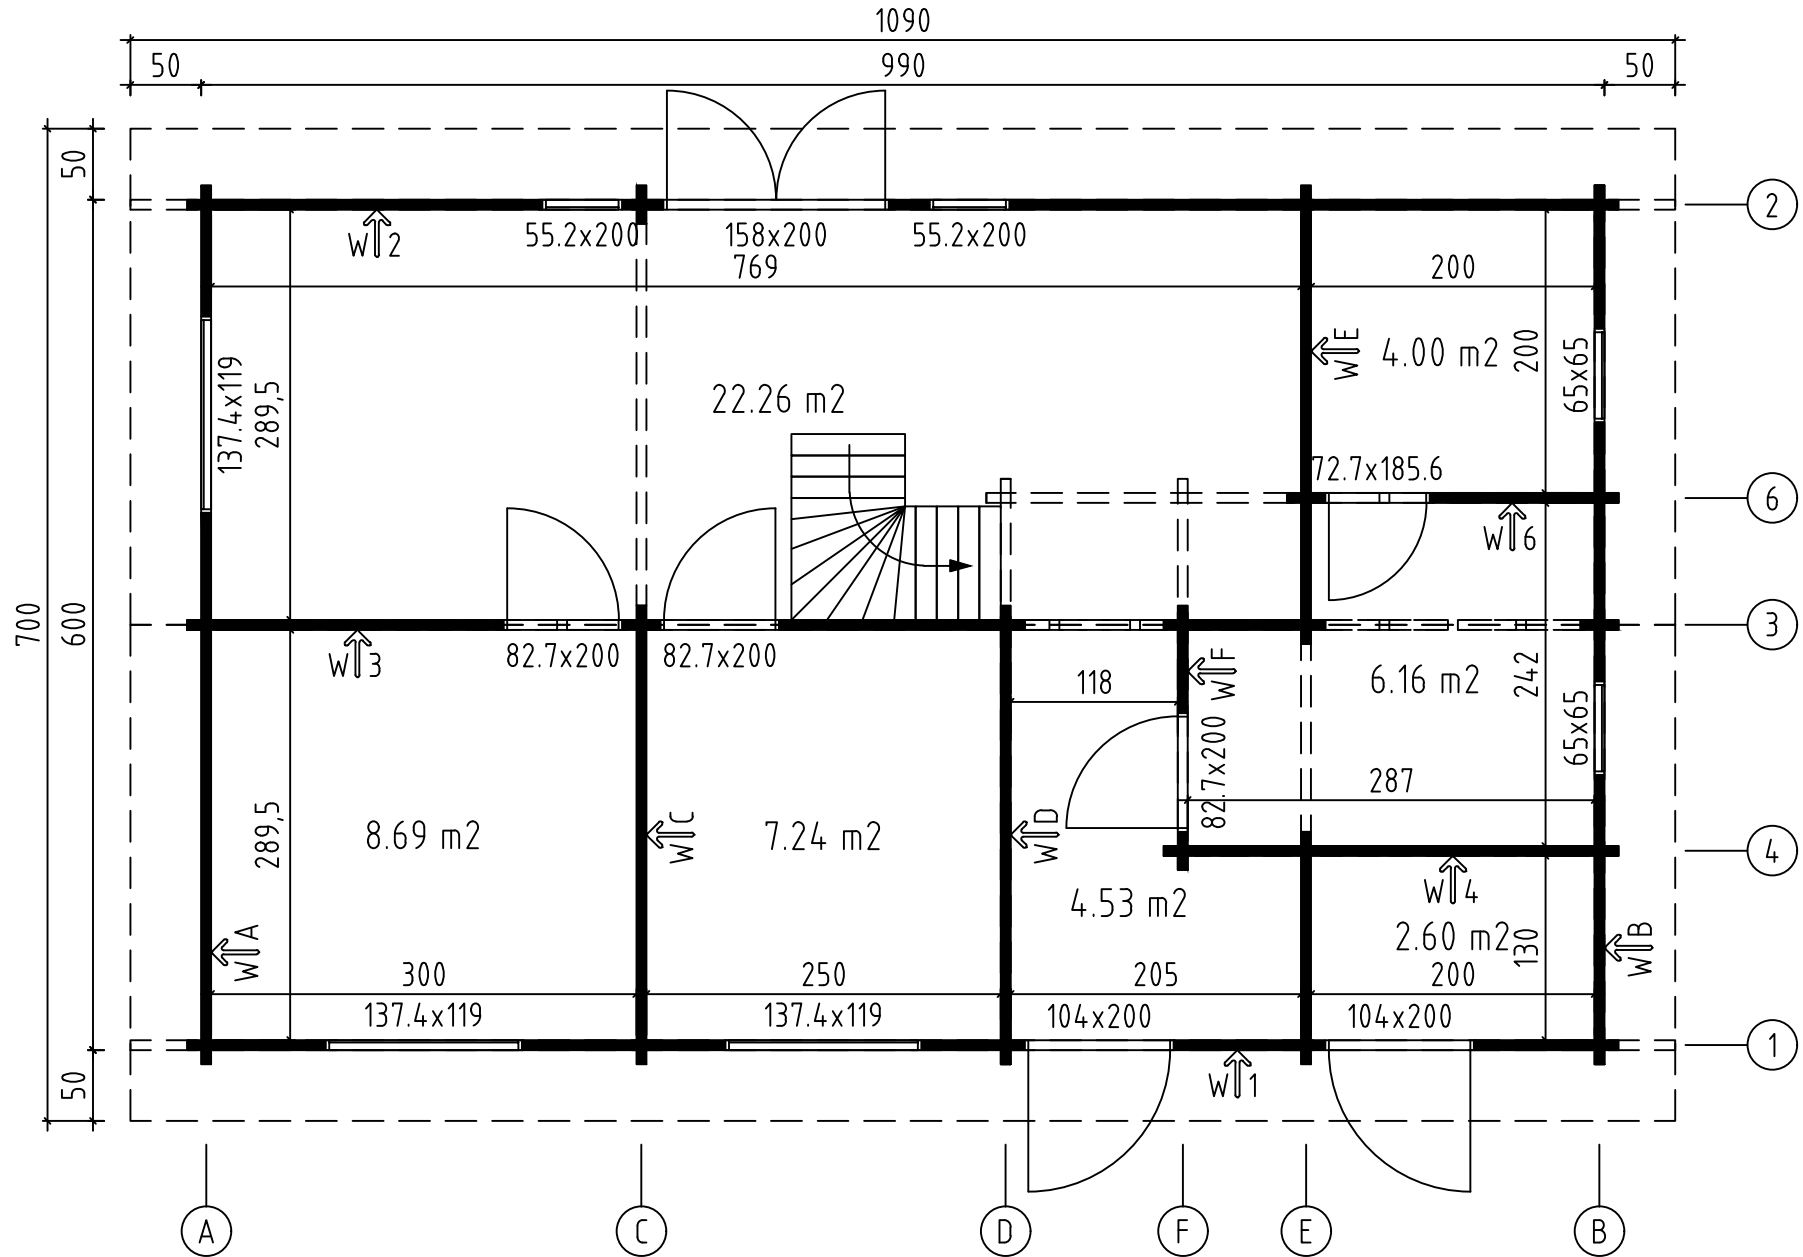

Värnamo
Art. Nr.7013041

7013041 - Värnamo

GROUNDPLAN

7013041 - Värnamo
GROUNDPLAN

7013041 - Värnamo

7013041 - Värnamo

7013041 - Värnamo

7013041 - Värnamo

7013041 - Värnamo

7013041 - Värnamo

Pos	7013041 - Värnamo Piece list	Q.	P (mm)	L (mm)
	WINDOW 916x916 2+ A.0P 	2		
	WINDOW 552x2000 2+ A.0P.b 	1		
	WINDOW 650x650 2+ A.0P.c 	2		
	WINDOW 552x2000 2+ A.0V.b 	1		
	WINDOW 1374x1190 2+ TA.0P.c 	3		

Pos	7013041 - Värnamo Piece list	Q.	P (mm)	L (mm)
DOOR	<div style="text-align: right;">1580x2000 2+ TU.10P.b</div> 	1		
DOOR	<div style="text-align: right;">1040x2000 2+ U.26P.b</div> 	1		
DOOR	<div style="text-align: right;">727x1856</div> 	1		
DOOR	<div style="text-align: right;">827x2000 U.3TP.b</div> 	2		

Pos	7013041 - Värnamo Piece list	Q.	P (mm)	L (mm)
DOOR	<div style="text-align: right;">827x2000 U.3TV.b</div> 	1		
DOOR	<div style="text-align: right;">790x1675 U.3TV.b</div> 	1		
DOOR	<div style="text-align: right;">790x1675 U.3TP.b</div> 	1		