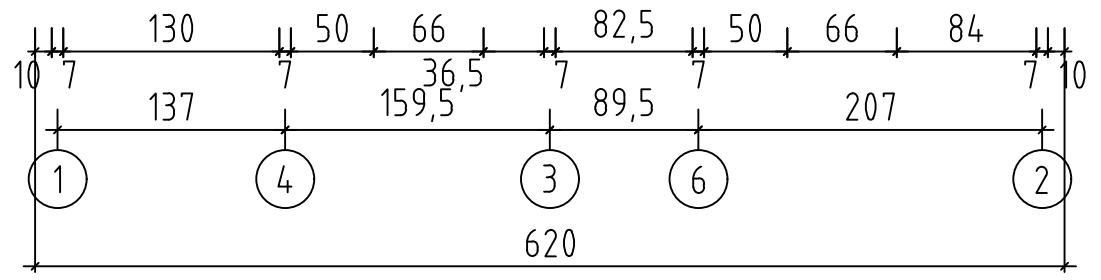

7013041 - Värnamo