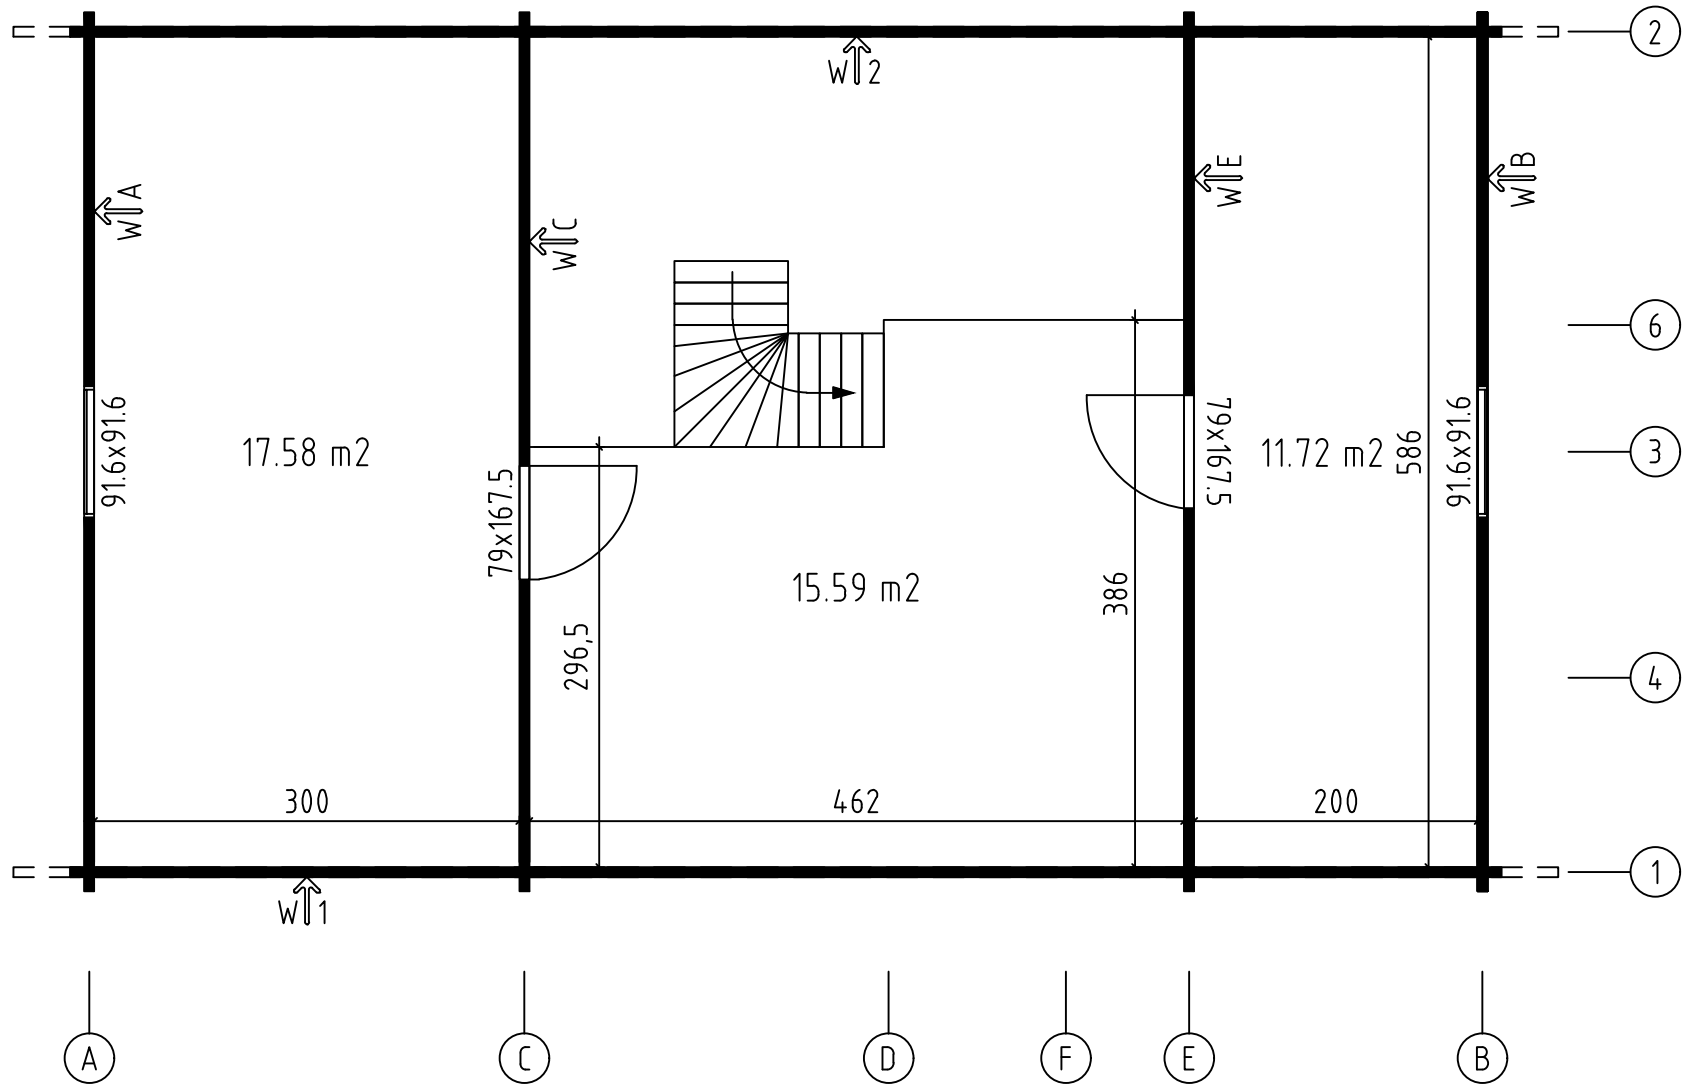

7013041 - Värnamo
GROUNDPLAN