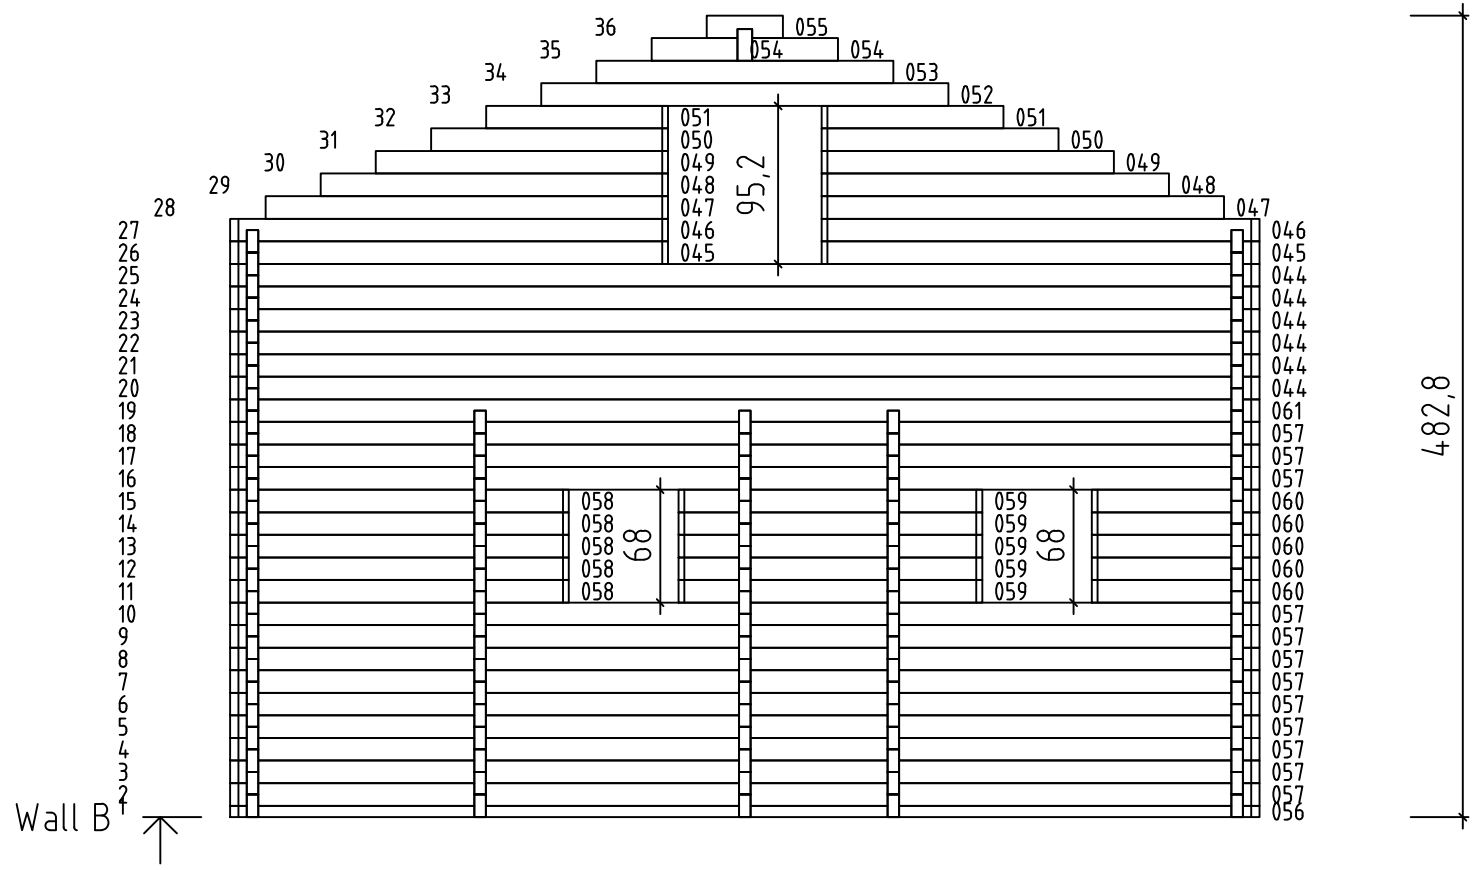

Värnamo
Art. Nr.7013041

7013041 - Värnamo

GROUNDPLAN

7013041 - Värnamo
GROUNDPLAN

7013041 - Värnamo

7013041 - Värnamo

7013041 - Värnamo

7013041 - Värnamo

7013041 - Värnamo

7013041 - Värnamo

Pos	7013041 - Värnamo Piece list	Q.	P (mm)	L (mm)
	WINDOW 916x916 2+ A.0P 	2		
	WINDOW 552x2000 2+ A.0P.b 	1		
	WINDOW 650x650 2+ A.0P.c 	2		
	WINDOW 552x2000 2+ A.0V.b 	1		
	WINDOW 1374x1190 2+ TA.0P.c 	3		

Pos	7013041 - Värnamo Piece list	Q.	P (mm)	L (mm)
DOOR	<div style="text-align: right;">1580x2000 2+ TU.10P.b</div> 	1		
DOOR	<div style="text-align: right;">1040x2000 2+ U.26P.b</div> 	1		
DOOR	<div style="text-align: right;">727x1856</div> 	1		
DOOR	<div style="text-align: right;">827x2000 U.3TP.b</div> 	2		

Pos	7013041 - Värnamo Piece list	Q.	P (mm)	L (mm)
DOOR	<div style="text-align: right;">827x2000 U.3TV.b</div> 	1		
DOOR	<div style="text-align: right;">790x1675 U.3TV.b</div> 	1		
DOOR	<div style="text-align: right;">790x1675 U.3TP.b</div> 	1		