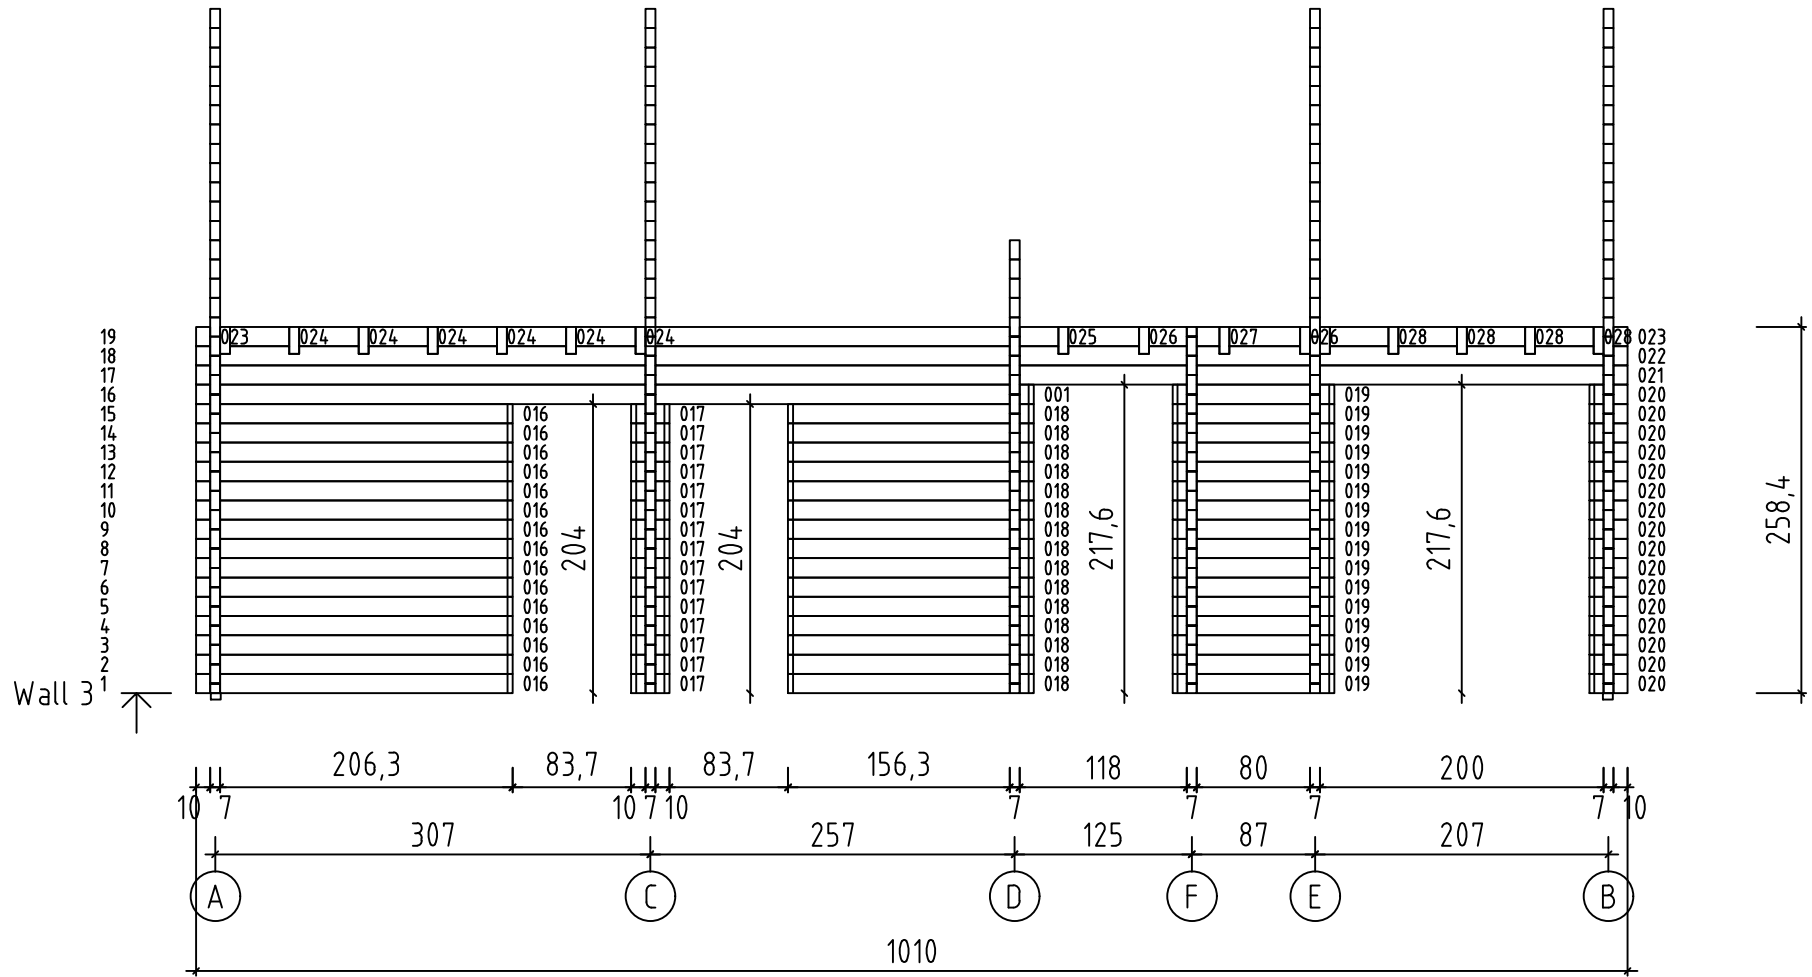

Värnamo
Art. Nr.7013041

7013041 - Värnamo

GROUNDPLAN

7013041 - Värnamo
GROUNDPLAN

7013041 - Värnamo

7013041 - Värnamo

7013041 - Värnamo

7013041 - Värnamo

7013041 - Värnamo

7013041 - Värnamo

Pos	7013041 - Värnamo Piece list	Q.	P (mm)	L (mm)
	WINDOW 916x916 2+ A.0P 	2		
	WINDOW 552x2000 2+ A.0P.b 	1		
	WINDOW 650x650 2+ A.0P.c 	2		
	WINDOW 552x2000 2+ A.0V.b 	1		
	WINDOW 1374x1190 2+ TA.0P.c 	3		

Pos	7013041 - Värnamo Piece list	Q.	P (mm)	L (mm)
DOOR	<div style="text-align: right;">1580x2000 2+ TU.10P.b</div> 	1		
DOOR	<div style="text-align: right;">1040x2000 2+ U.26P.b</div> 	1		
DOOR	<div style="text-align: right;">727x1856</div> 	1		
DOOR	<div style="text-align: right;">827x2000 U.3TP.b</div> 	2		

Pos	7013041 - Värnamo Piece list	Q.	P (mm)	L (mm)
DOOR	<div style="text-align: right;">827x2000 U.3TV.b</div> 	1		
DOOR	<div style="text-align: right;">790x1675 U.3TV.b</div> 	1		
DOOR	<div style="text-align: right;">790x1675 U.3TP.b</div> 	1		