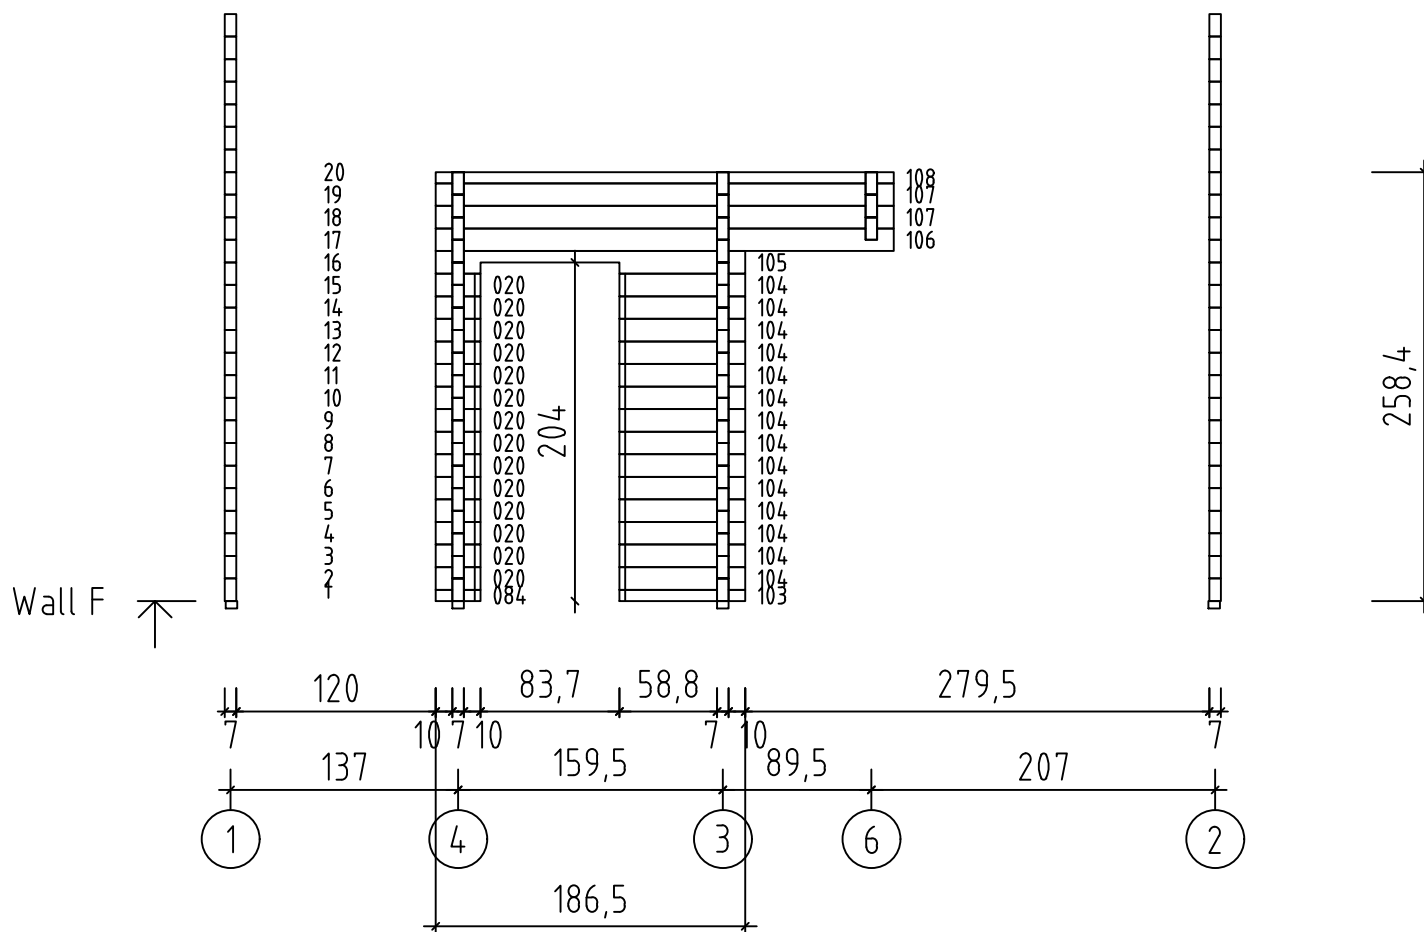

Värnamo
Art. Nr.7013041

7013041 - Värnamo

GROUNDPLAN

7013041 - Värnamo
GROUNDPLAN

7013041 - Värnamo

7013041 - Värnamo

7013041 - Värnamo

7013041 - Värnamo

7013041 - Värnamo

7013041 - Värnamo

Pos	7013041 - Värnamo Piece list	Q.	P (mm)	L (mm)
	WINDOW 916x916 2+ A.0P 	2		
	WINDOW 552x2000 2+ A.0P.b 	1		
	WINDOW 650x650 2+ A.0P.c 	2		
	WINDOW 552x2000 2+ A.0V.b 	1		
	WINDOW 1374x1190 2+ TA.0P.c 	3		

Pos	7013041 - Värnamo Piece list	Q.	P (mm)	L (mm)
DOOR	<div style="text-align: right;">1580x2000 2+ TU.10P.b</div> 	1		
DOOR	<div style="text-align: right;">1040x2000 2+ U.26P.b</div> 	1		
DOOR	<div style="text-align: right;">727x1856</div> 	1		
DOOR	<div style="text-align: right;">827x2000 U.3TP.b</div> 	2		

Pos	7013041 - Värnamo Piece list	Q.	P (mm)	L (mm)
DOOR	<div style="text-align: right;">827x2000 U.3TV.b</div> 	1		
DOOR	<div style="text-align: right;">790x1675 U.3TV.b</div> 	1		
DOOR	<div style="text-align: right;">790x1675 U.3TP.b</div> 	1		