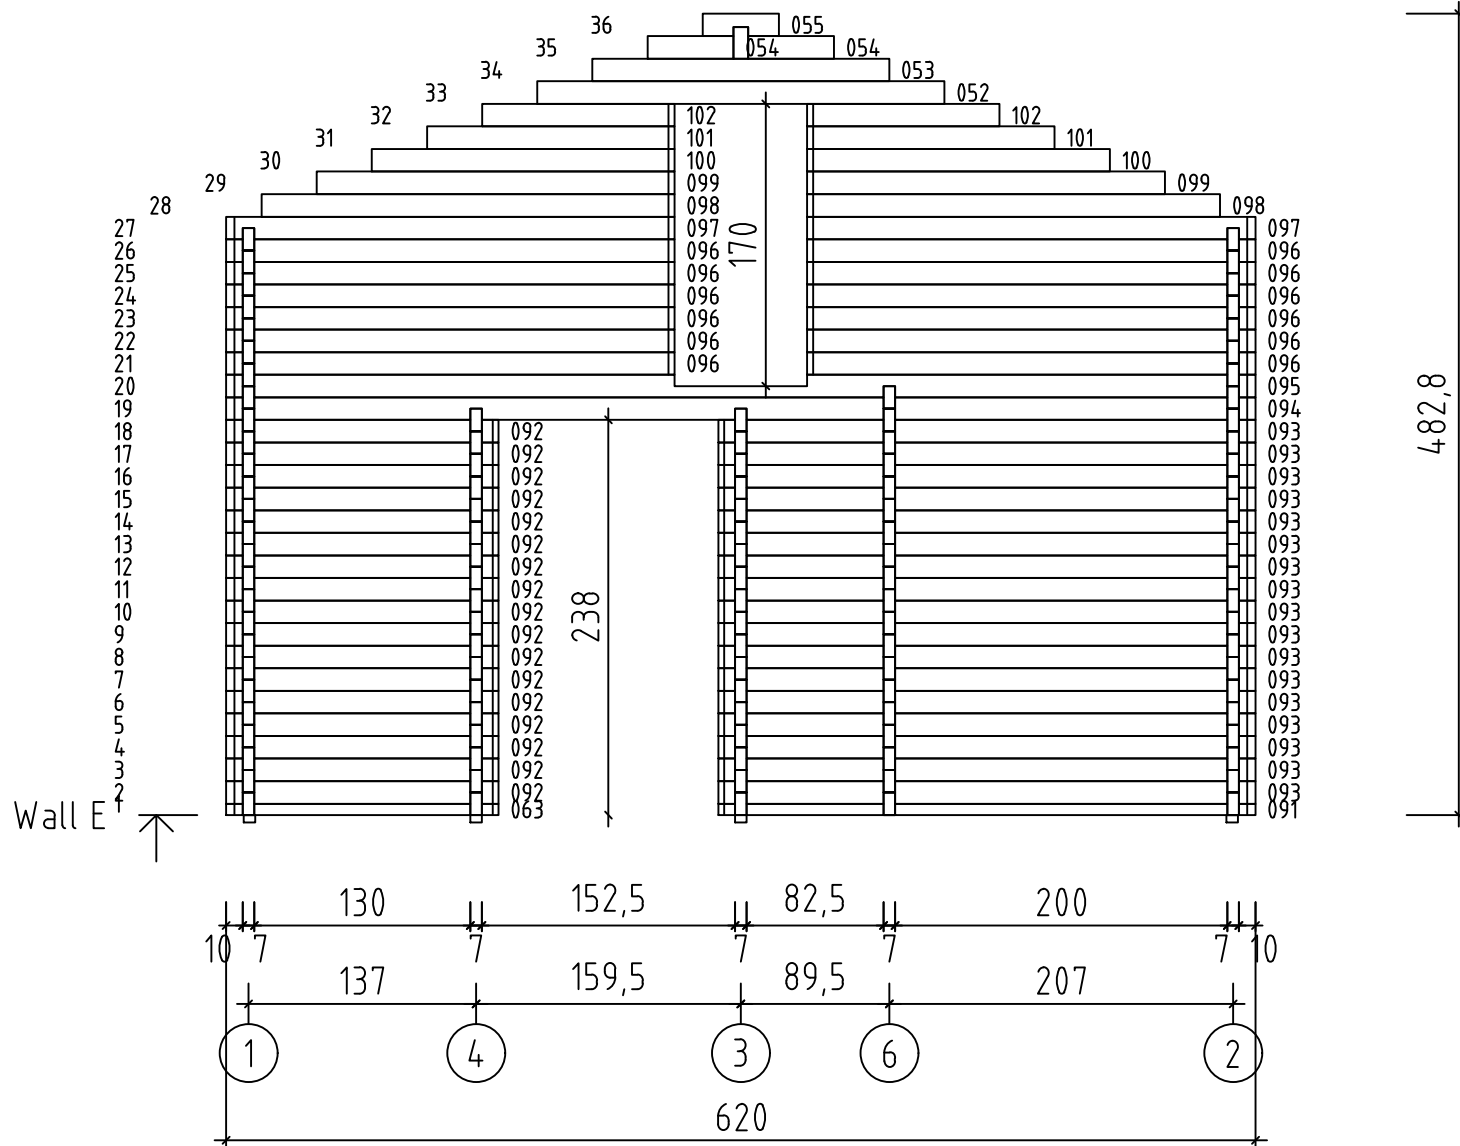

Värnamo
Art. Nr.7013041

7013041 - Värnamo

GROUNDPLAN

7013041 - Värnamo
GROUNDPLAN

7013041 - Värnamo

7013041 - Värnamo

7013041 - Värnamo

7013041 - Värnamo

7013041 - Värnamo

7013041 - Värnamo

Pos	7013041 - Värnamo Piece list	Q.	P (mm)	L (mm)
	WINDOW 916x916 2+ A.0P 	2		
	WINDOW 552x2000 2+ A.0P.b 	1		
	WINDOW 650x650 2+ A.0P.c 	2		
	WINDOW 552x2000 2+ A.0V.b 	1		
	WINDOW 1374x1190 2+ TA.0P.c 	3		

Pos	7013041 - Värnamo Piece list	Q.	P (mm)	L (mm)
DOOR	<div style="text-align: right;">1580x2000 2+ TU.10P.b</div> 	1		
DOOR	<div style="text-align: right;">1040x2000 2+ U.26P.b</div> 	1		
DOOR	<div style="text-align: right;">727x1856</div> 	1		
DOOR	<div style="text-align: right;">827x2000 U.3TP.b</div> 	2		

Pos	7013041 - Värnamo Piece list	Q.	P (mm)	L (mm)
DOOR	<div style="text-align: right;">827x2000 U.3TV.b</div> 	1		
DOOR	<div style="text-align: right;">790x1675 U.3TV.b</div> 	1		
DOOR	<div style="text-align: right;">790x1675 U.3TP.b</div> 	1		