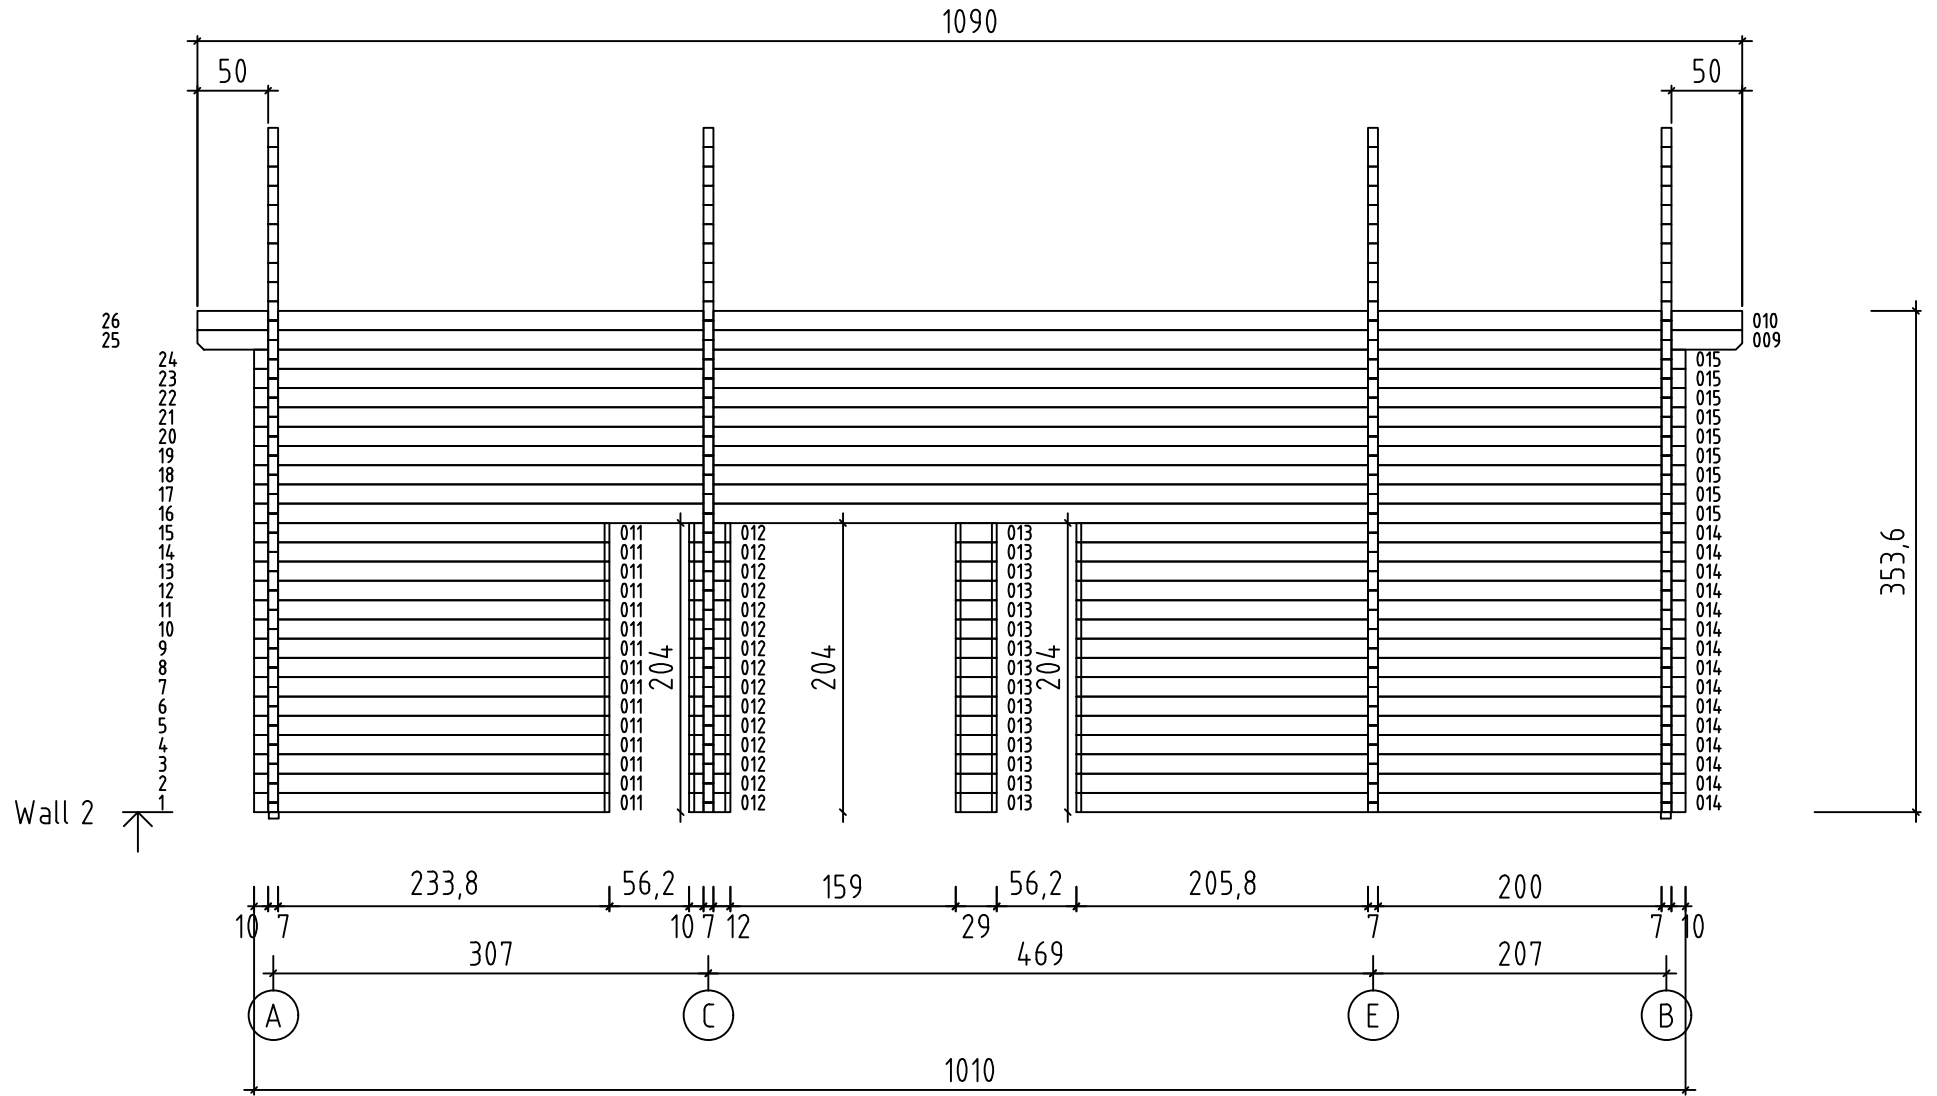

Värnamo
Art. Nr.7013041

7013041 - Värnamo

GROUNDPLAN

7013041 - Värnamo
GROUNDPLAN

7013041 - Värnamo

7013041 - Värnamo

7013041 - Värnamo

7013041 - Värnamo

7013041 - Värnamo

7013041 - Värnamo

Pos	7013041 - Värnamo Piece list	Q.	P (mm)	L (mm)
	WINDOW 916x916 2+ A.0P 	2		
	WINDOW 552x2000 2+ A.0P.b 	1		
	WINDOW 650x650 2+ A.0P.c 	2		
	WINDOW 552x2000 2+ A.0V.b 	1		
	WINDOW 1374x1190 2+ TA.0P.c 	3		

Pos	7013041 - Värnamo Piece list	Q.	P (mm)	L (mm)
DOOR	<div style="text-align: right;">1580x2000 2+ TU.10P.b</div> 	1		
DOOR	<div style="text-align: right;">1040x2000 2+ U.26P.b</div> 	1		
DOOR	<div style="text-align: right;">727x1856</div> 	1		
DOOR	<div style="text-align: right;">827x2000 U.3TP.b</div> 	2		

Pos	7013041 - Värnamo Piece list	Q.	P (mm)	L (mm)
DOOR	<div style="text-align: right;">827x2000 U.3TV.b</div> 	1		
DOOR	<div style="text-align: right;">790x1675 U.3TV.b</div> 	1		
DOOR	<div style="text-align: right;">790x1675 U.3TP.b</div> 	1		