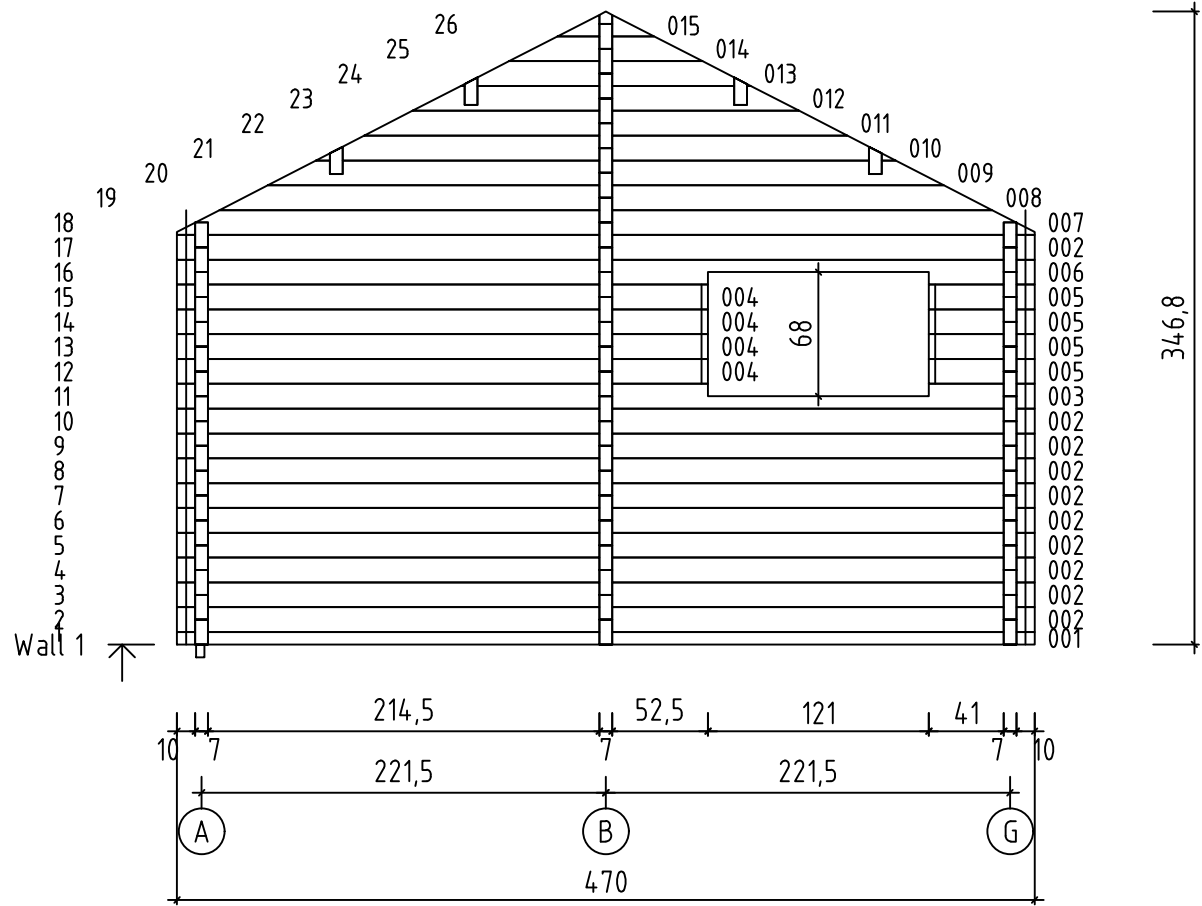

*Mont Blanc 70*  
*Art. Nr.7011341*

7011341 - Mont Blanc 70  
GROUNDPLAN

7011341 - Mont Blanc 70

7011341 - Mont Blanc 70

7011341 - Mont Blanc 70

7011341 - Mont Blanc 70

7011341 - Mont Blanc 70

7011341 - Mont Blanc 70

Pos	7011341 - Mont Blanc 70 Piece list	Q.	P (mm)	L (mm)
WINDOW	<div style="text-align: right;">650x650 2+ A.0P.c</div> 	1		
WINDOW	<div style="text-align: right;">1200x650 2+ A.0Ü.a</div> 	2		
WINDOW	<div style="text-align: right;">1374x1050 2+ TA.0P.a</div> 	1		
WINDOW	<div style="text-align: right;">1100x1729 2+ TA.0P.b</div> 	1		
DOOR	<div style="text-align: right;">2600x2000 3+ TU3V.20V</div> 	1		