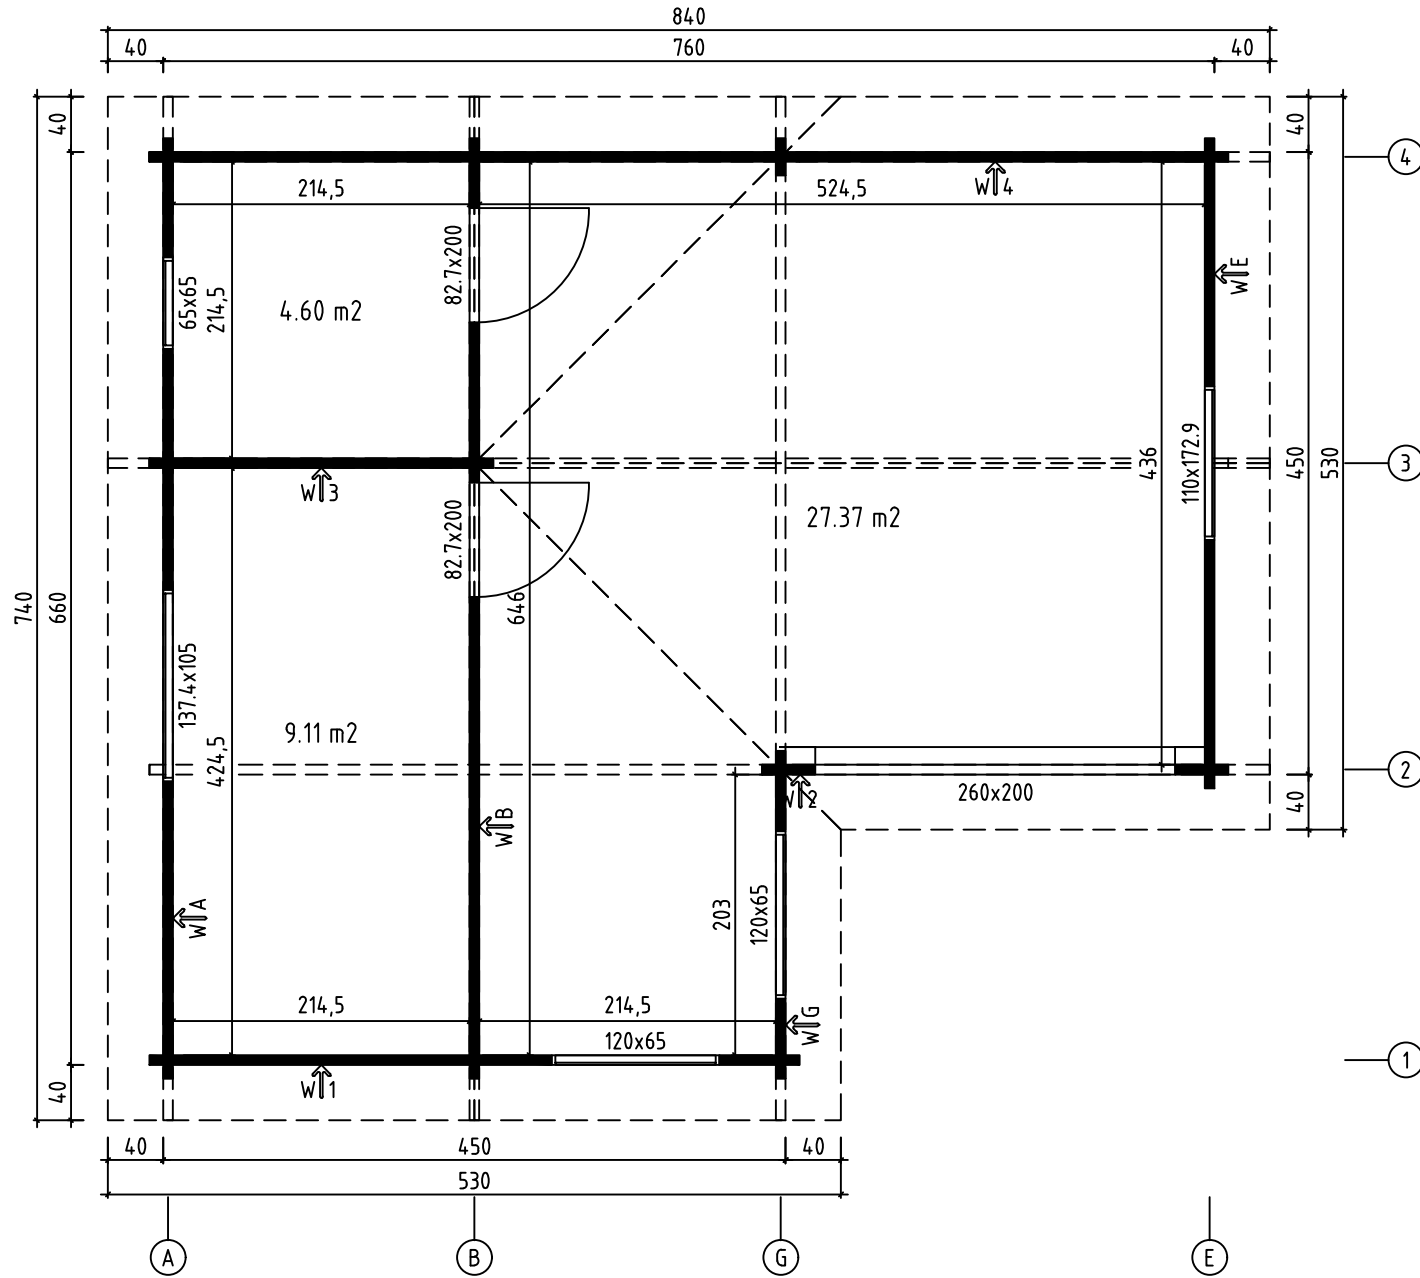

*Mont Blanc 70*  
*Art. Nr.7011341*

7011341 - Mont Blanc 70  
GROUNDPLAN

7011341 - Mont Blanc 70

7011341 - Mont Blanc 70

7011341 - Mont Blanc 70

7011341 - Mont Blanc 70

7011341 - Mont Blanc 70

7011341 - Mont Blanc 70

Pos	7011341 - Mont Blanc 70 Piece list	Q.	P (mm)	L (mm)
WINDOW	<div style="text-align: right;">650x650 2+ A.0P.c</div> 	1		
WINDOW	<div style="text-align: right;">1200x650 2+ A.0Ü.a</div> 	2		
WINDOW	<div style="text-align: right;">1374x1050 2+ TA.0P.a</div> 	1		
WINDOW	<div style="text-align: right;">1100x1729 2+ TA.0P.b</div> 	1		
DOOR	<div style="text-align: right;">2600x2000 3+ TU3V.20V</div> 	1		