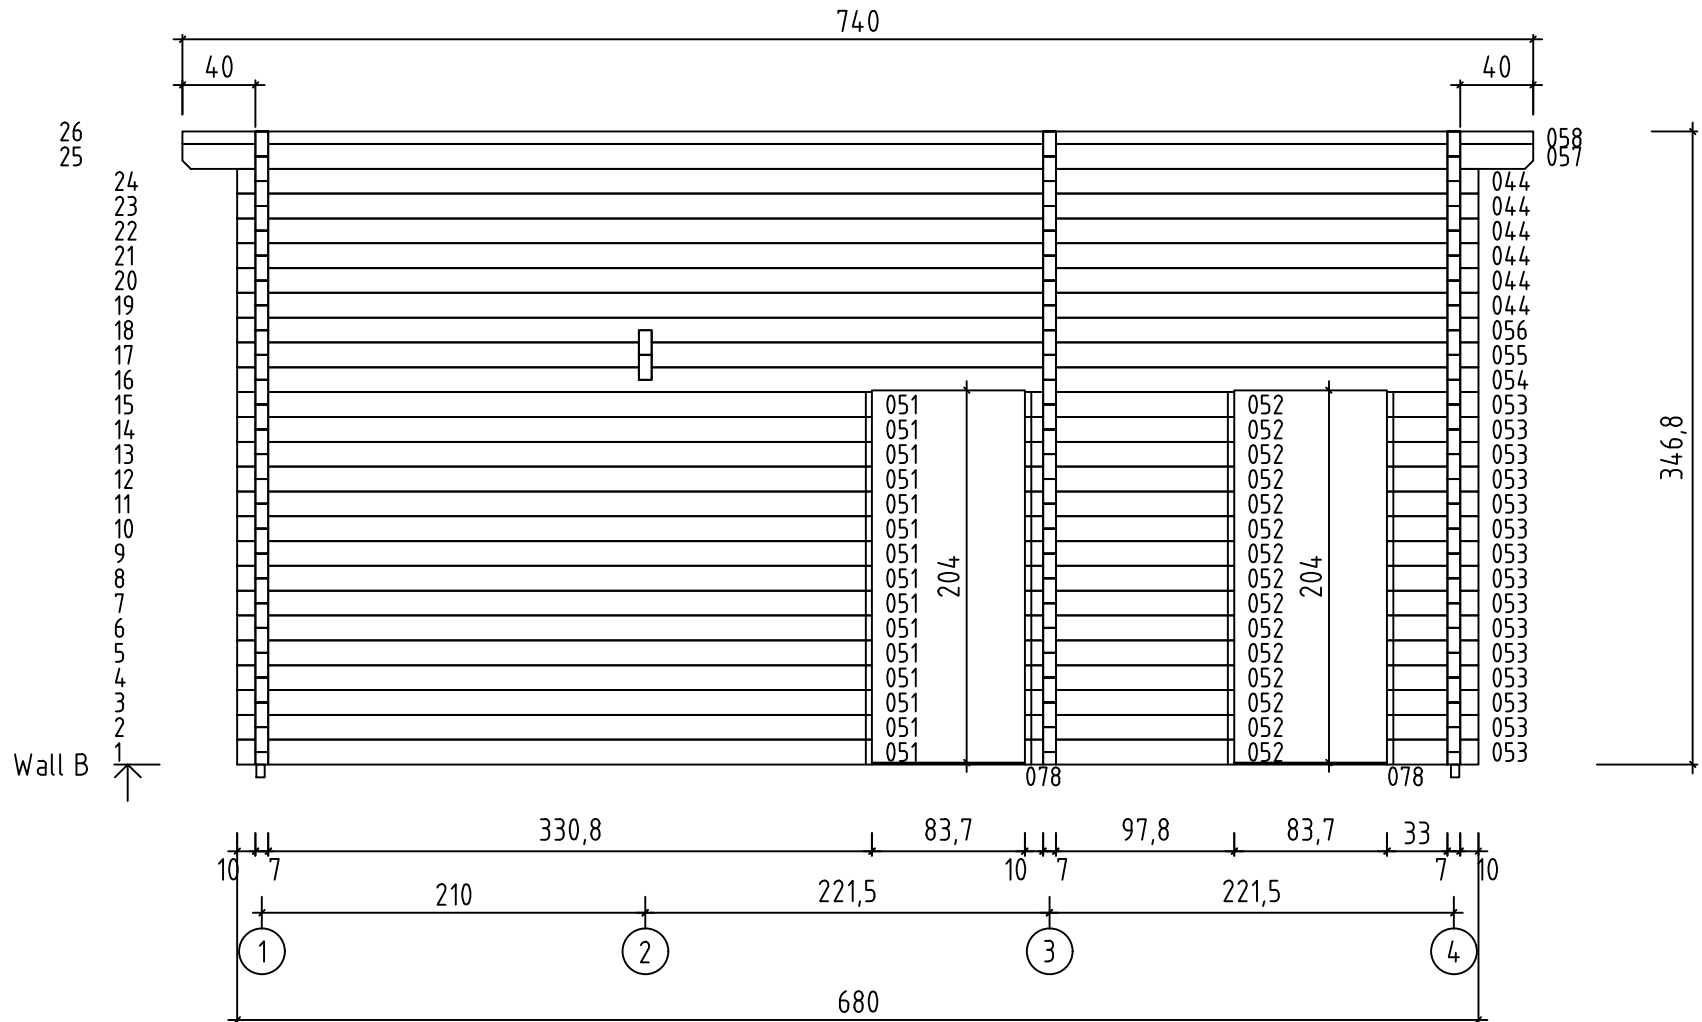

*Mont Blanc 70*  
*Art. Nr.7011341*

7011341 - Mont Blanc 70  
GROUNDPLAN

7011341 - Mont Blanc 70

7011341 - Mont Blanc 70

7011341 - Mont Blanc 70

7011341 - Mont Blanc 70

7011341 - Mont Blanc 70

7011341 - Mont Blanc 70

Pos	7011341 - Mont Blanc 70 Piece list	Q.	P (mm)	L (mm)
WINDOW	<div style="text-align: right;">650x650 2+ A.0P.c</div> 	1		
WINDOW	<div style="text-align: right;">1200x650 2+ A.0Ü.a</div> 	2		
WINDOW	<div style="text-align: right;">1374x1050 2+ TA.0P.a</div> 	1		
WINDOW	<div style="text-align: right;">1100x1729 2+ TA.0P.b</div> 	1		
DOOR	<div style="text-align: right;">2600x2000 3+ TU3V.20V</div> 	1		