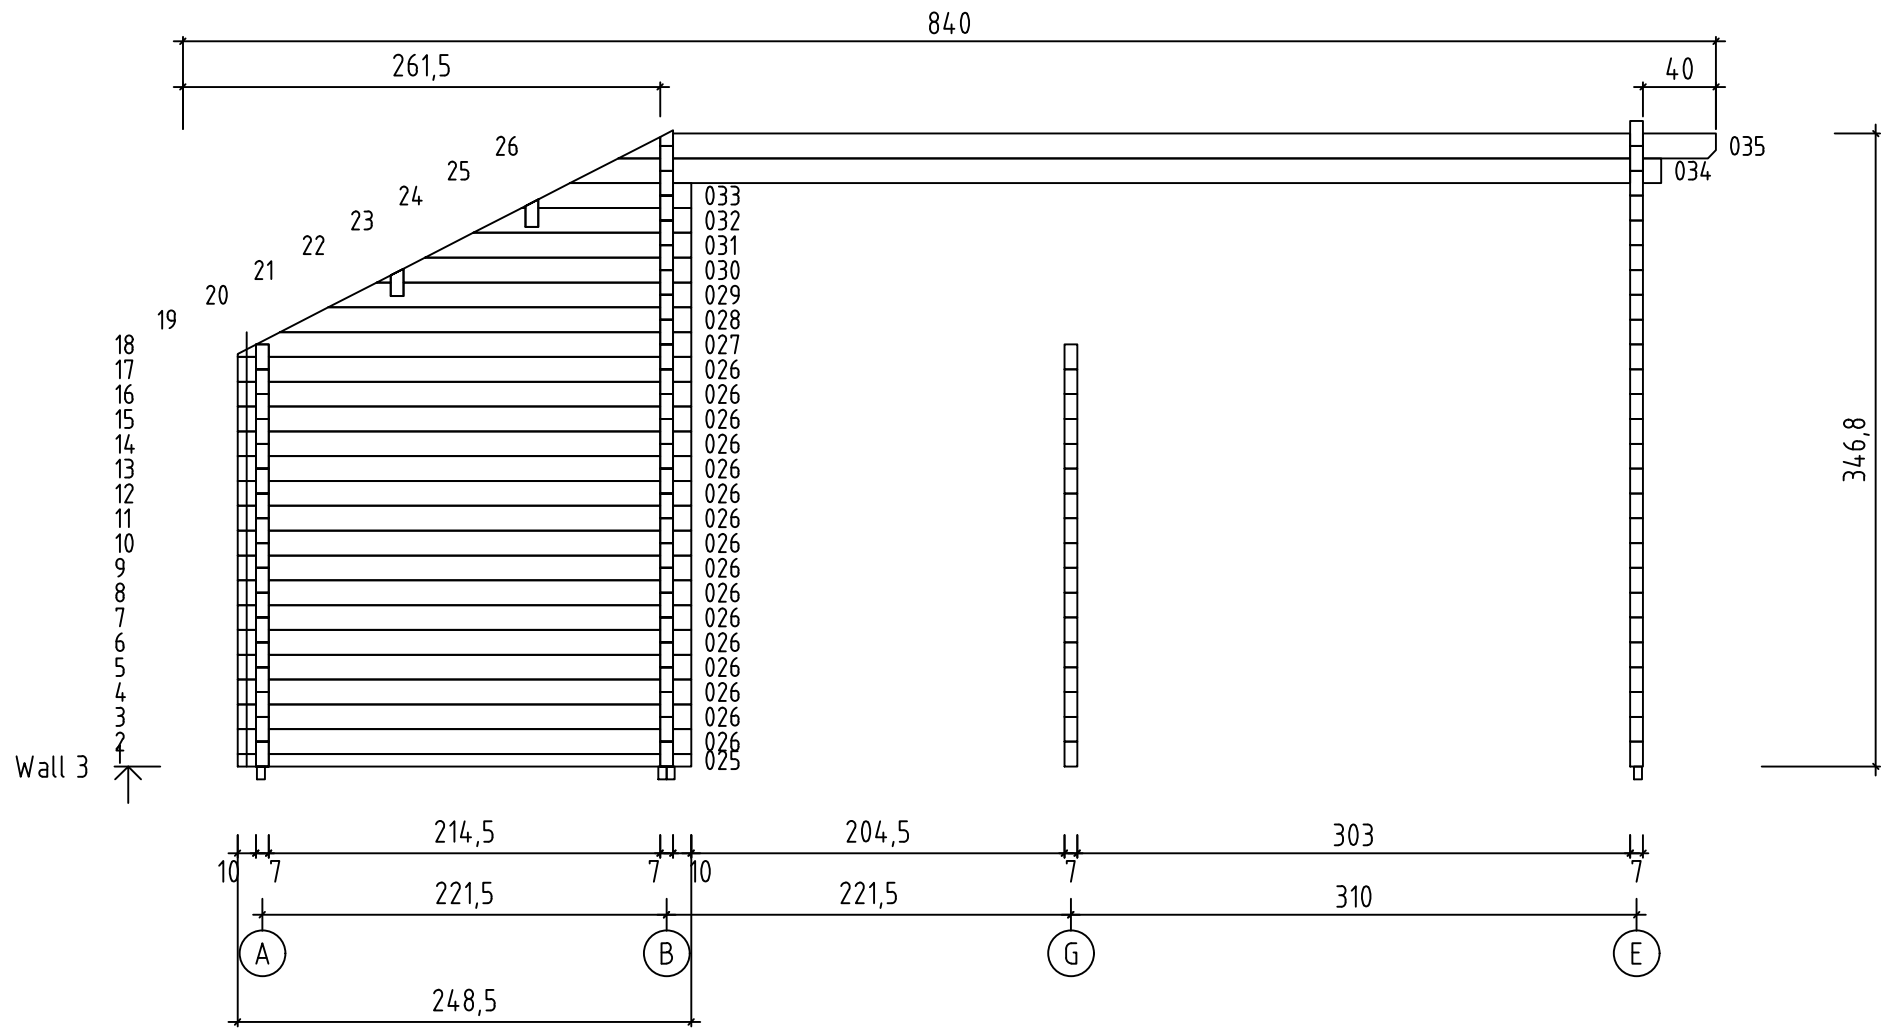

*Mont Blanc 70*  
*Art. Nr.7011341*

7011341 - Mont Blanc 70  
GROUNDPLAN

7011341 - Mont Blanc 70

7011341 - Mont Blanc 70

7011341 - Mont Blanc 70

7011341 - Mont Blanc 70

7011341 - Mont Blanc 70

7011341 - Mont Blanc 70

Pos	7011341 - Mont Blanc 70 Piece list	Q.	P (mm)	L (mm)
WINDOW	<div style="text-align: right;">650x650 2+ A.0P.c</div> 	1		
WINDOW	<div style="text-align: right;">1200x650 2+ A.0Ü.a</div> 	2		
WINDOW	<div style="text-align: right;">1374x1050 2+ TA.0P.a</div> 	1		
WINDOW	<div style="text-align: right;">1100x1729 2+ TA.0P.b</div> 	1		
DOOR	<div style="text-align: right;">2600x2000 3+ TU3V.20V</div> 	1		