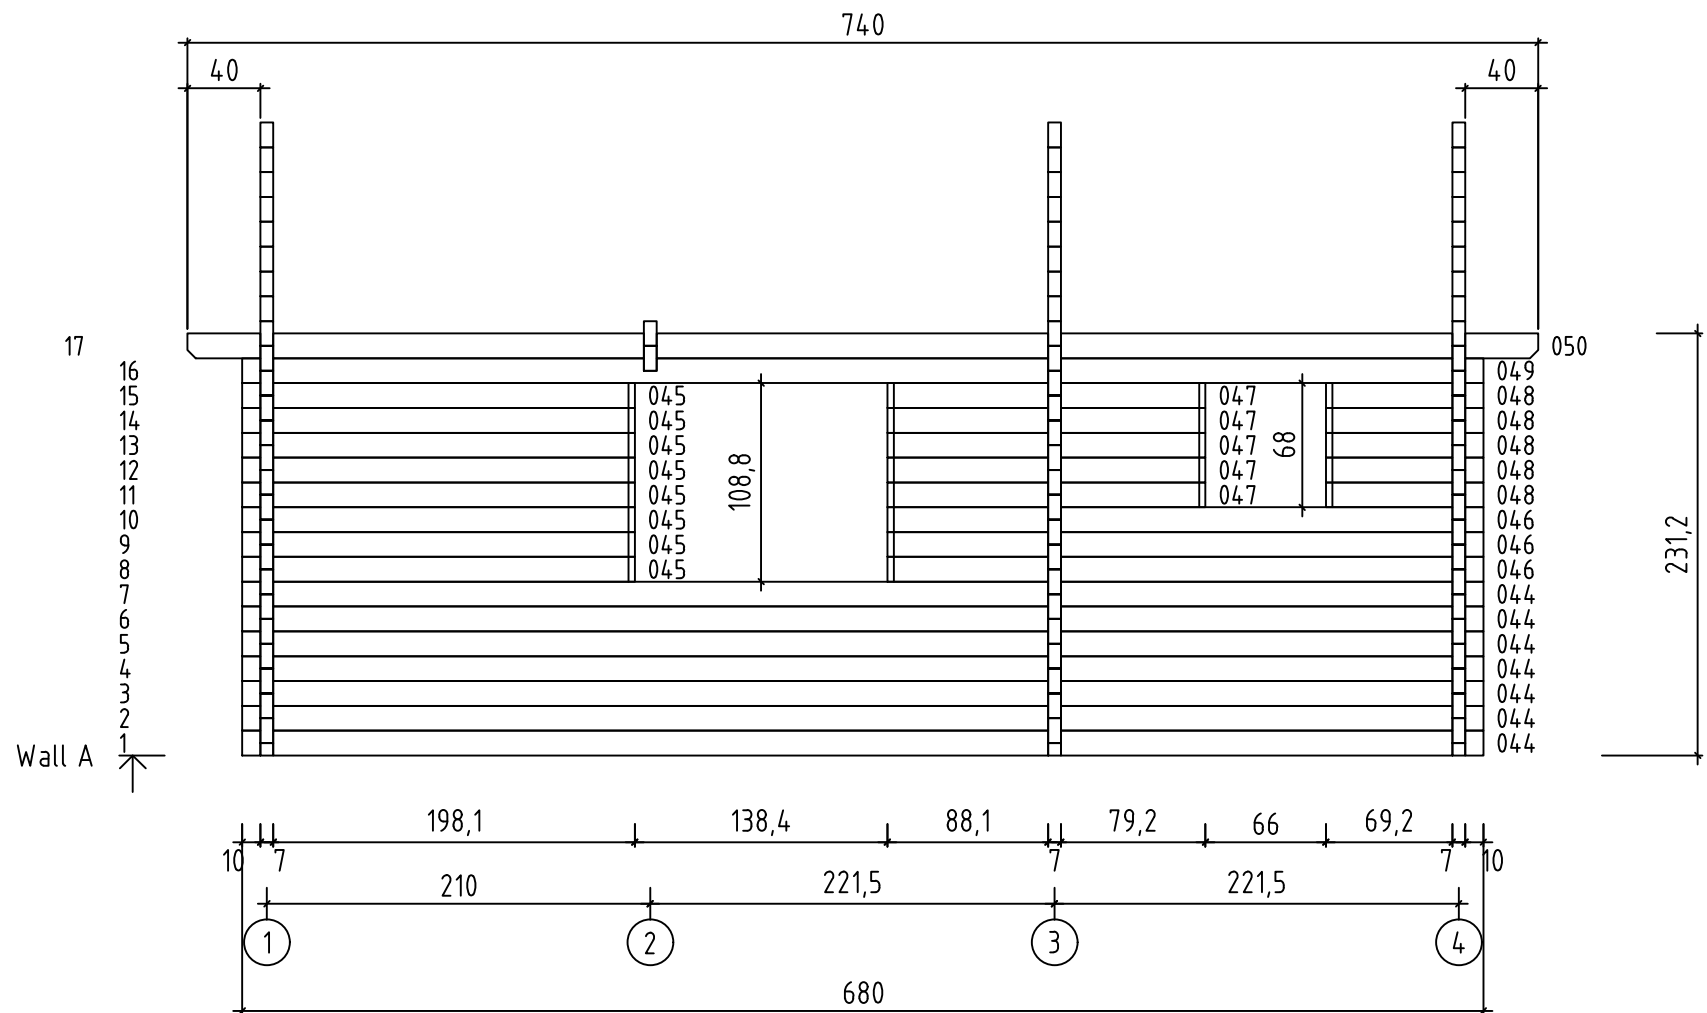

*Mont Blanc 70*  
*Art. Nr.7011341*

7011341 - Mont Blanc 70  
GROUNDPLAN

7011341 - Mont Blanc 70

7011341 - Mont Blanc 70

7011341 - Mont Blanc 70

7011341 - Mont Blanc 70

7011341 - Mont Blanc 70

7011341 - Mont Blanc 70

Pos	7011341 - Mont Blanc 70 Piece list	Q.	P (mm)	L (mm)
WINDOW	<div style="text-align: right;">650x650 2+ A.0P.c</div> 	1		
WINDOW	<div style="text-align: right;">1200x650 2+ A.0Ü.a</div> 	2		
WINDOW	<div style="text-align: right;">1374x1050 2+ TA.0P.a</div> 	1		
WINDOW	<div style="text-align: right;">1100x1729 2+ TA.0P.b</div> 	1		
DOOR	<div style="text-align: right;">2600x2000 3+ TU3V.20V</div> 	1		