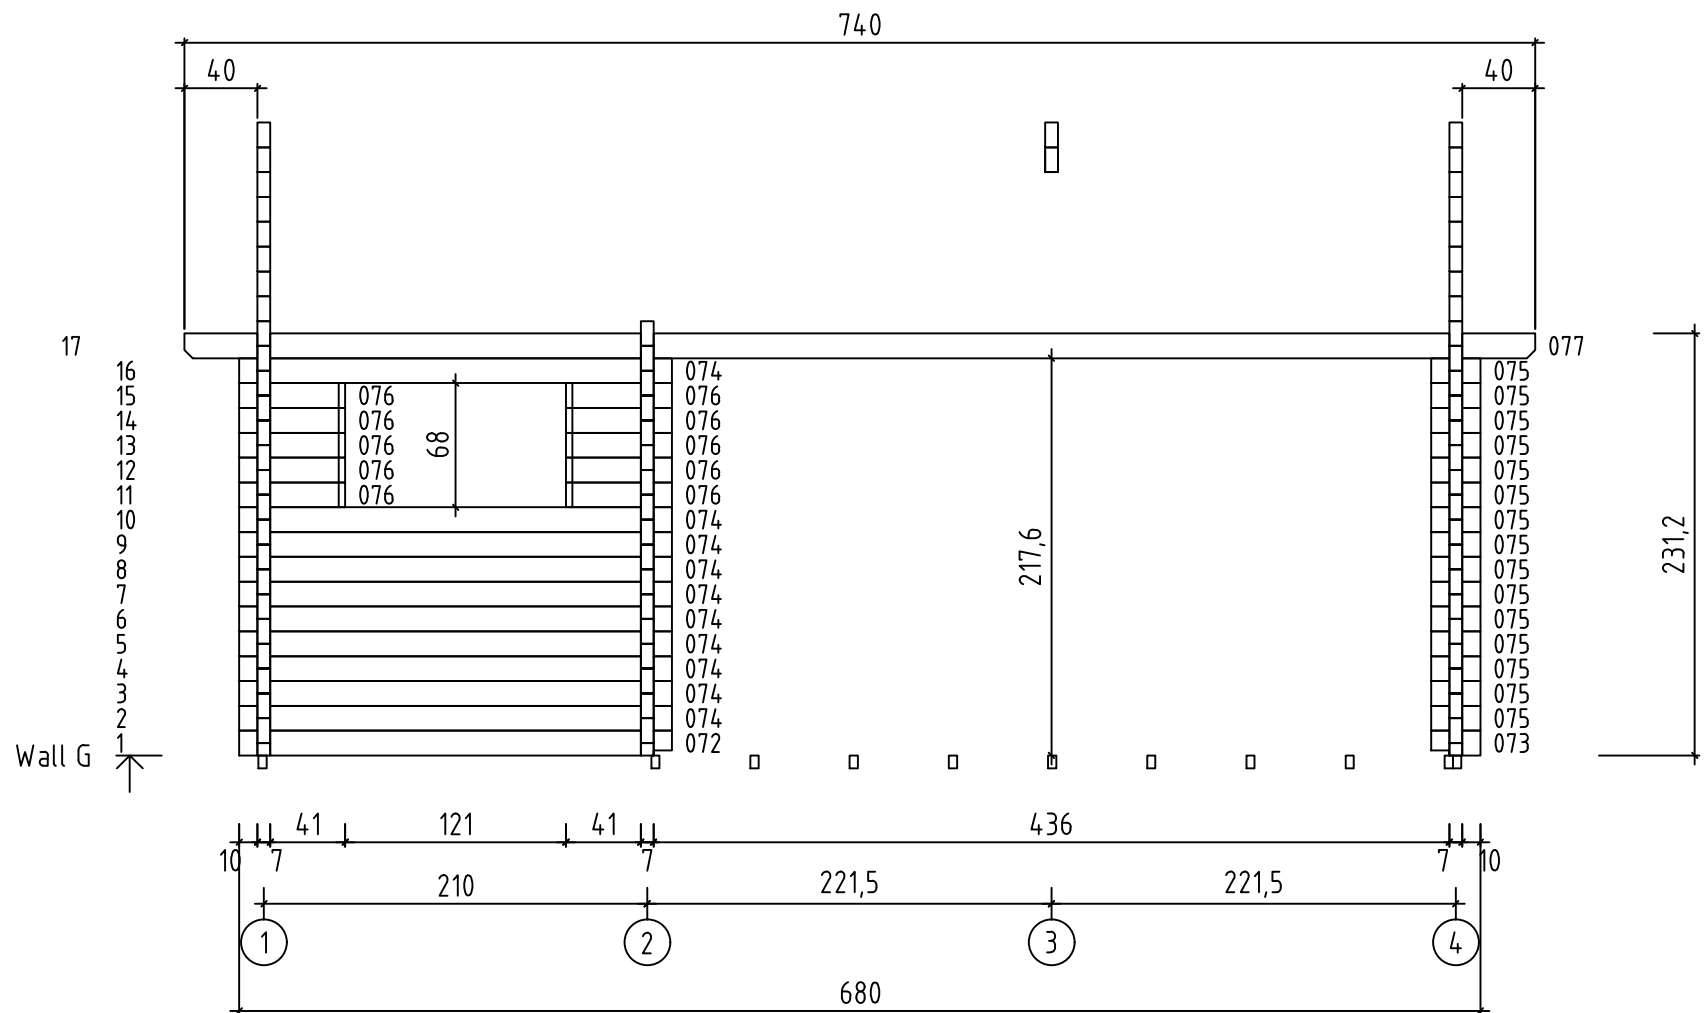

*Mont Blanc 70*  
*Art. Nr.7011341*

7011341 - Mont Blanc 70  
GROUNDPLAN

7011341 - Mont Blanc 70

7011341 - Mont Blanc 70

7011341 - Mont Blanc 70

7011341 - Mont Blanc 70

7011341 - Mont Blanc 70

7011341 - Mont Blanc 70

Pos	7011341 - Mont Blanc 70 Piece list	Q.	P (mm)	L (mm)
WINDOW	<div style="text-align: right;">650x650 2+ A.0P.c</div> 	1		
WINDOW	<div style="text-align: right;">1200x650 2+ A.0Ü.a</div> 	2		
WINDOW	<div style="text-align: right;">1374x1050 2+ TA.0P.a</div> 	1		
WINDOW	<div style="text-align: right;">1100x1729 2+ TA.0P.b</div> 	1		
DOOR	<div style="text-align: right;">2600x2000 3+ TU3V.20V</div> 	1		