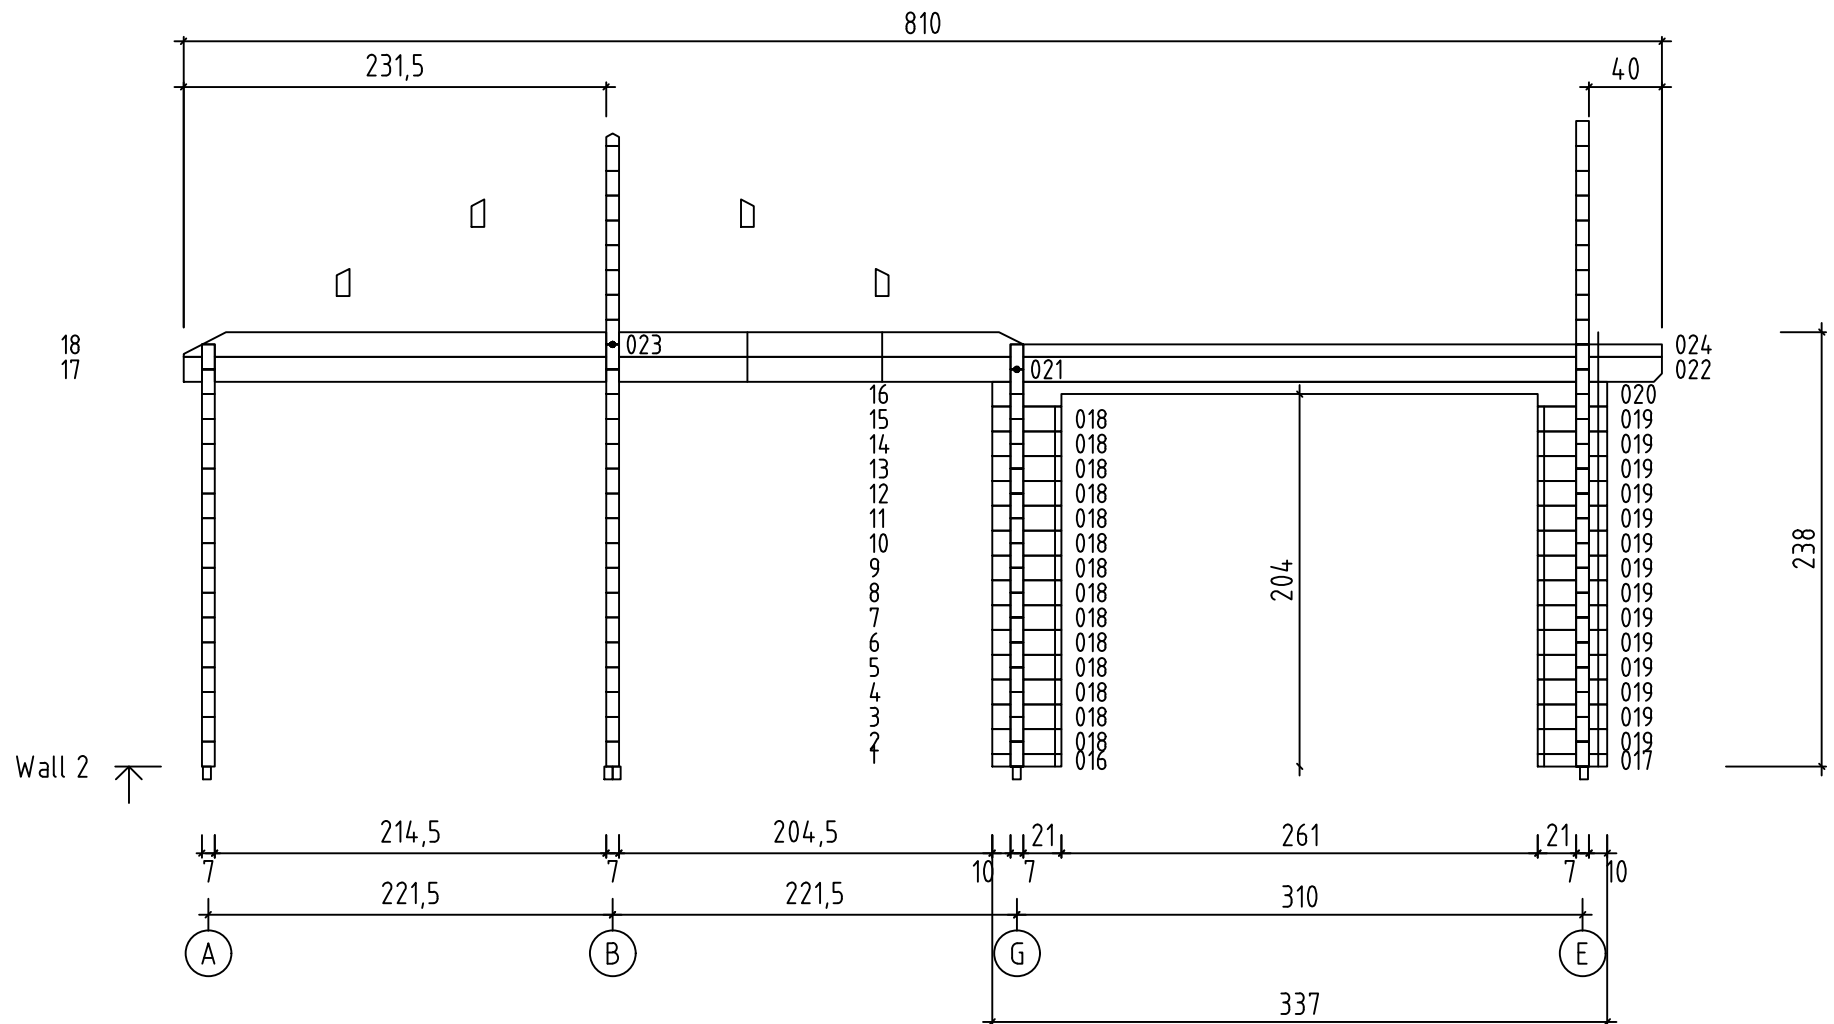

*Mont Blanc 70*  
*Art. Nr.7011341*

7011341 - Mont Blanc 70  
GROUNDPLAN

7011341 - Mont Blanc 70

7011341 - Mont Blanc 70

7011341 - Mont Blanc 70

7011341 - Mont Blanc 70

7011341 - Mont Blanc 70

7011341 - Mont Blanc 70

Pos	7011341 - Mont Blanc 70 Piece list	Q.	P (mm)	L (mm)
WINDOW	<div style="text-align: right;">650x650 2+ A.0P.c</div> 	1		
WINDOW	<div style="text-align: right;">1200x650 2+ A.0Ü.a</div> 	2		
WINDOW	<div style="text-align: right;">1374x1050 2+ TA.0P.a</div> 	1		
WINDOW	<div style="text-align: right;">1100x1729 2+ TA.0P.b</div> 	1		
DOOR	<div style="text-align: right;">2600x2000 3+ TU3V.20V</div> 	1		