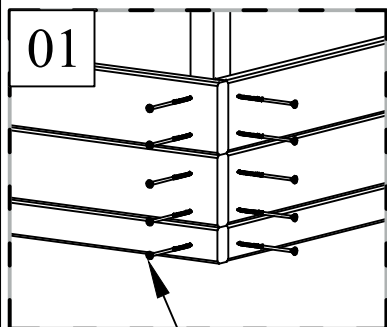

Pos	11.02.2020 Piece list - Stückliste - Liste des pièces - Elementi - Stuklijst - Tükítabel 1494x1850 TUK.4.020.MXVP.MMX28 MXGA+28	1/2	Q	P (mm)	L (mm)
<p>Glass size - Glasgröße - Taille de la vitre - Misura del vetro - Glas afmeting - Klaasi mõõt: 502x325 mm</p>   <p>1418x1792 mm</p>					
1	Upper door jamb - Türrahmen oben - Cadre de porte supérieur - Telaio superiore della porta - Bovendorpel - Ukse ülemine leng		1	66x100	1438
2	Left door jamb - Türrahmen links - Cadre de porte gauche - Telaio montante sinistro della porta - Linkerstijl deurframe - Ukse vasak leng		1	66x80	1850
3	Right door jamb - Türrahmen rechts - Cadre de porte droit - Telaio montante destro della porta - Rechterstijl deurframe - Ukse parem leng		1	66x80	1850
4	Doorstep - Swelle - Barre de seuil - Soglia della porta - Deurdorpel - Lävepak		1	20x21	1418
5	Connection strip - Deckleiste - Baguette de battement - Profilo verticale della porta - Stulplijst - kokkuvaltsiliist		1	13x32	1812

01

04

02

05

03

06

HS13

HS12