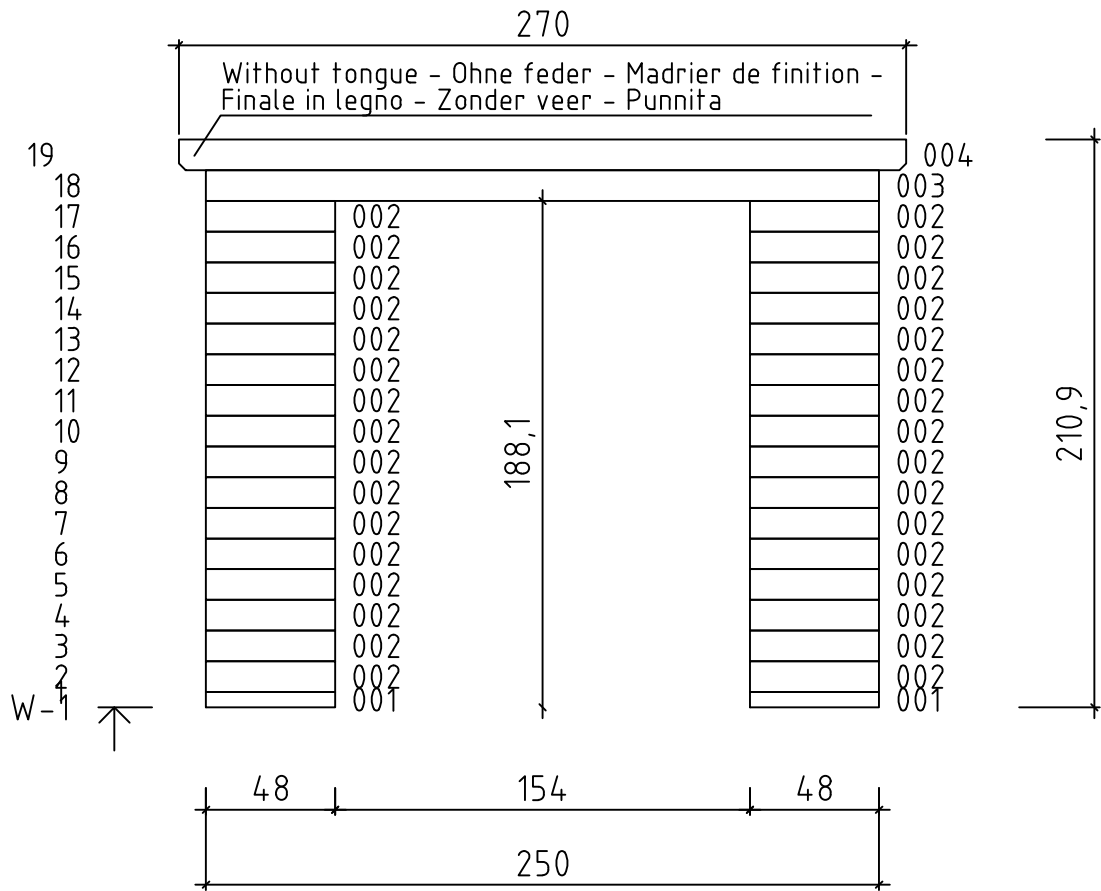

Art. Nr. 2846496