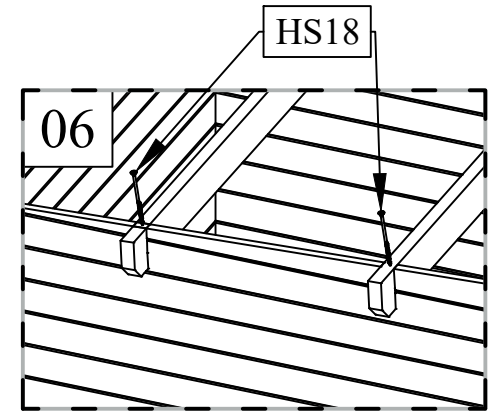

Art.Nr. 2846496

08.05.2024

2/4