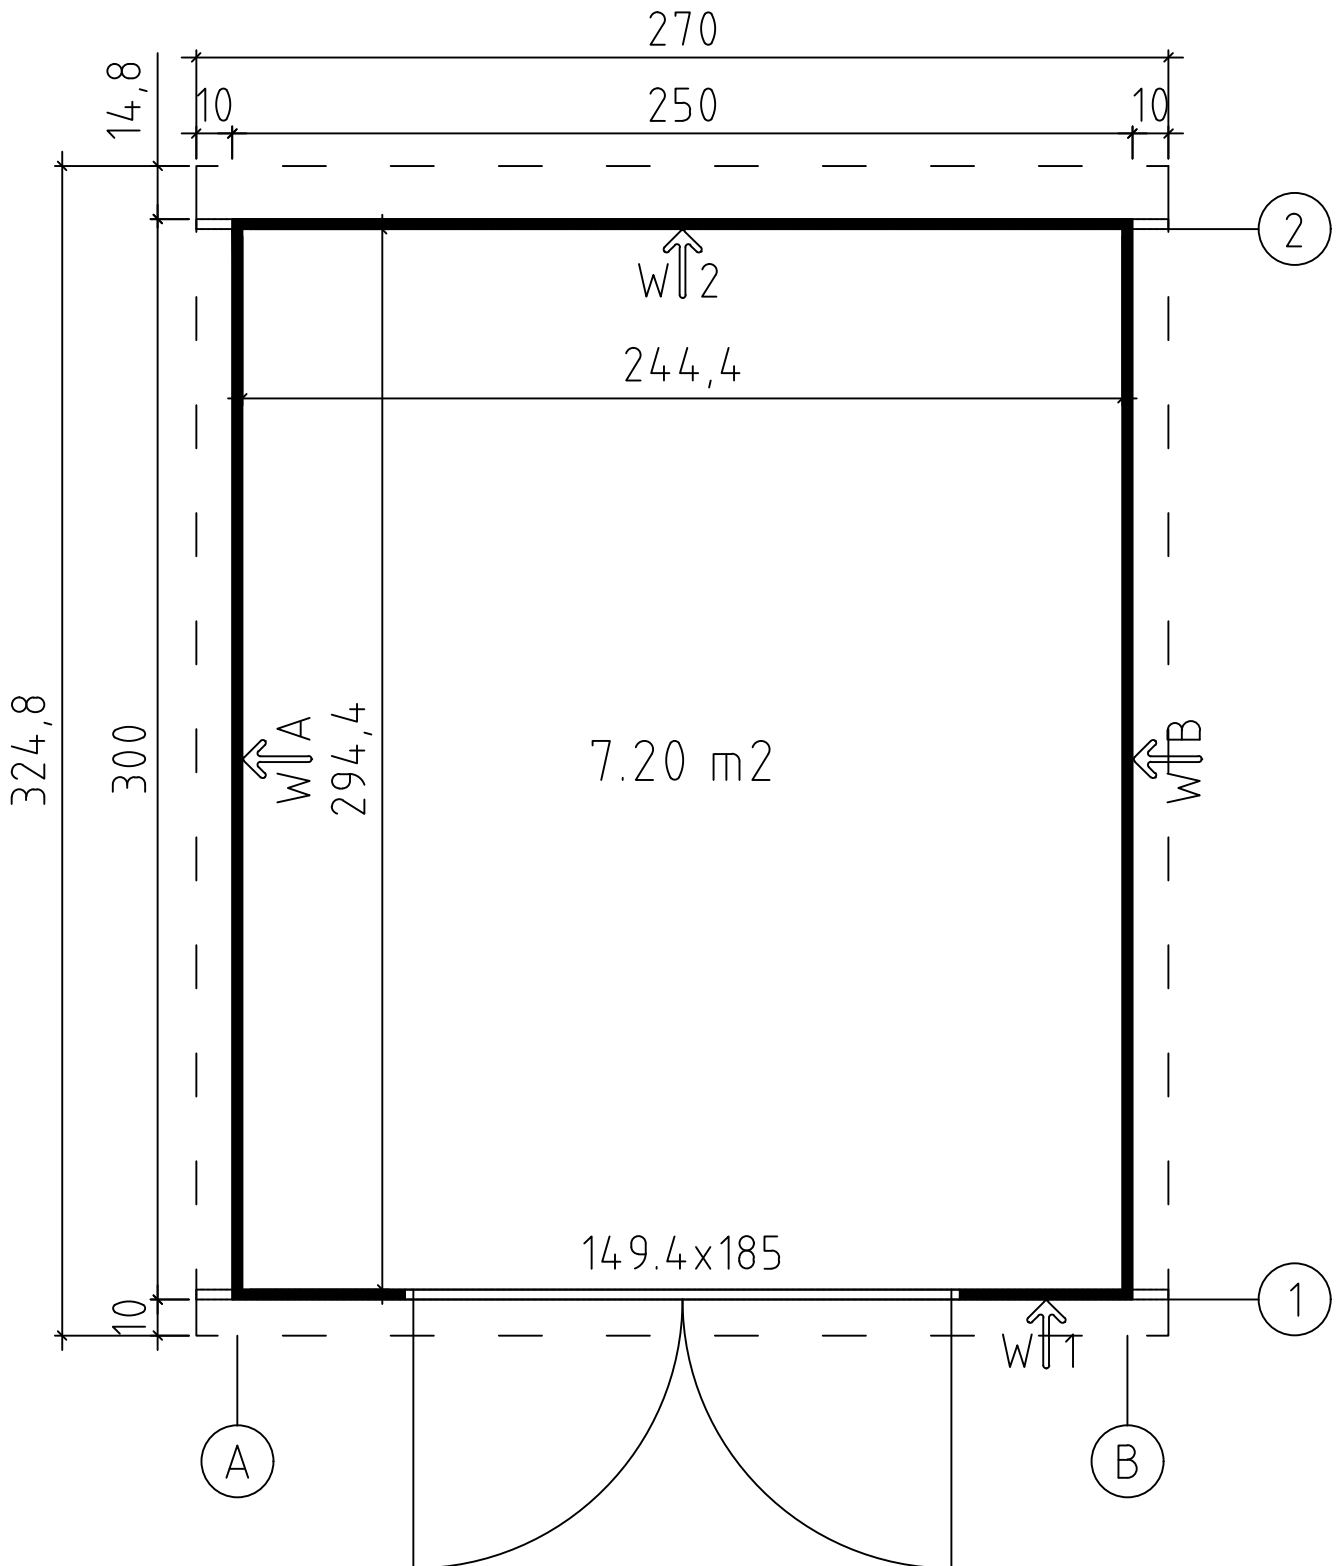

Groundplan - Grundplan - Plan de masse -
Planimetria - Plattegrond - Põhiplaan