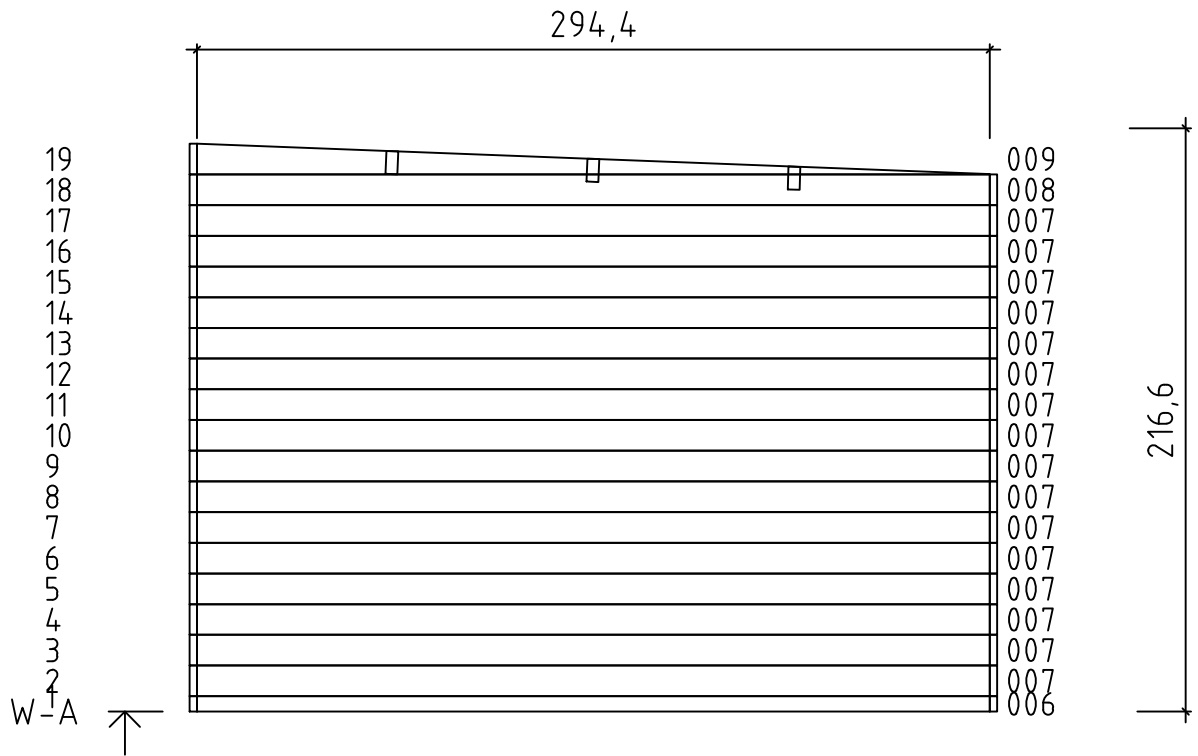

Art. Nr. 2846496