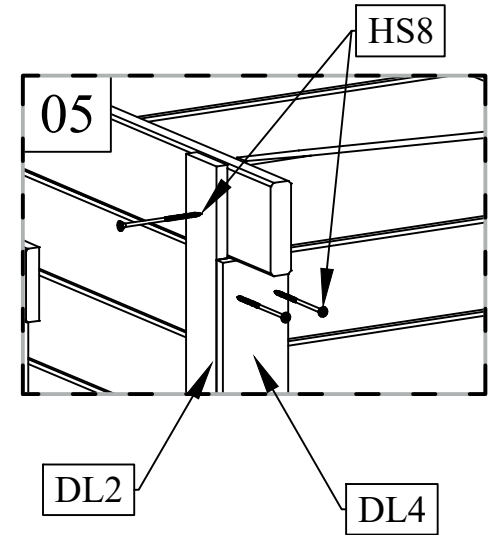

Art.Nr. 2846496

08.05.2024

2/4