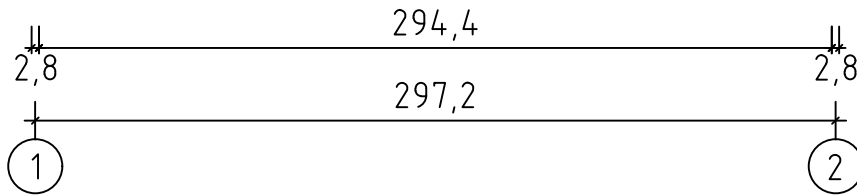

Art. Nr. 2846496