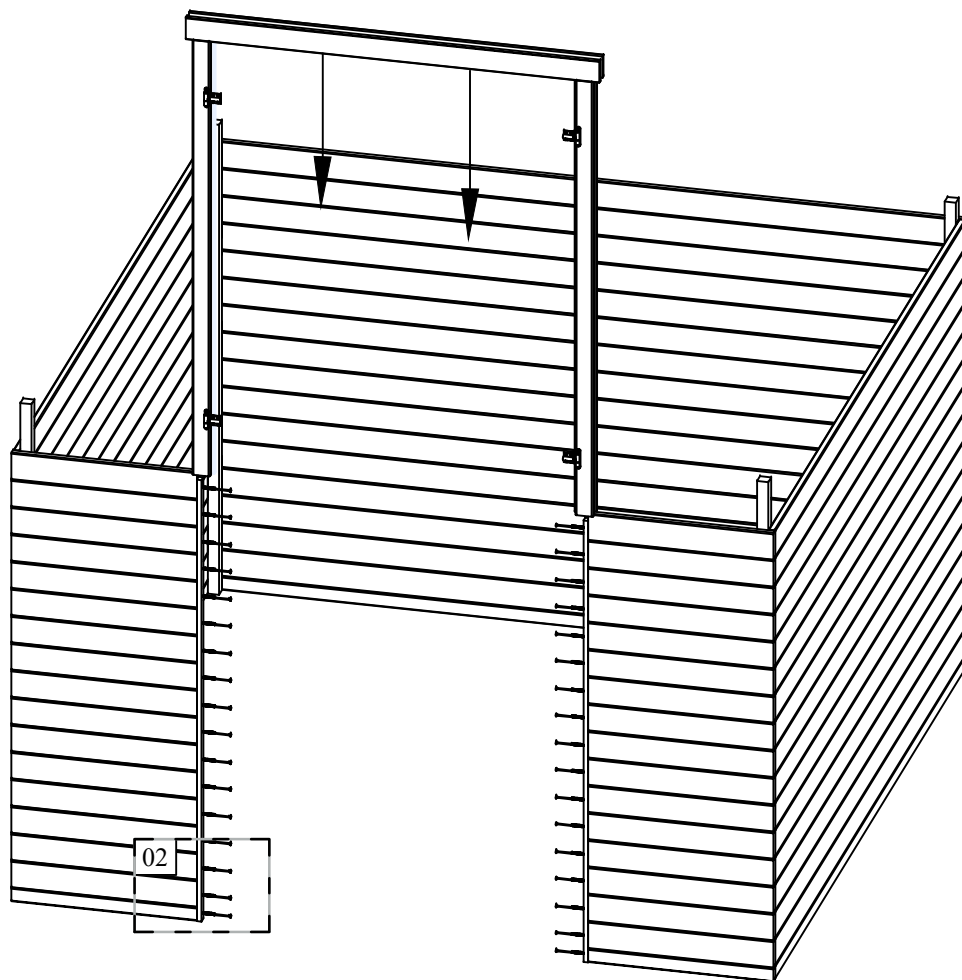

Pos	11.02.2020 Piece list - Stückliste - Liste des pièces - Elementi - Stuklijst - Tükítabel 1494x1850 TUK.4.020.MXVP.MMX28 MXGA+28	1/2	Q	P (mm)	L (mm)
<p>Glass size - Glasgröße - Taille de la vitre - Misura del vetro - Glas afmeting - Klaasi mõõt: 502x325 mm</p>   <p>1418x1792 mm</p>					
1	Upper door jamb - Türrahmen oben - Cadre de porte supérieur - Telaio superiore della porta - Bovendorpel - Ukse ülemine leng		1	66x100	1438
2	Left door jamb - Türrahmen links - Cadre de porte gauche - Telaio montante sinistro della porta - Linkerstijl deurframe - Ukse vasak leng		1	66x80	1850
3	Right door jamb - Türrahmen rechts - Cadre de porte droit - Telaio montante destro della porta - Rechterstijl deurframe - Ukse parem leng		1	66x80	1850
4	Doorstep - Swelle - Barre de seuil - Soglia della porta - Deurdorpel - Lävepak		1	20x21	1418
5	Connection strip - Deckleiste - Baguette de battement - Profilo verticale della porta - Stulplijst - kokkuvaltsiliist		1	13x32	1812

01

04

02

05

03

06

HS13

HS12