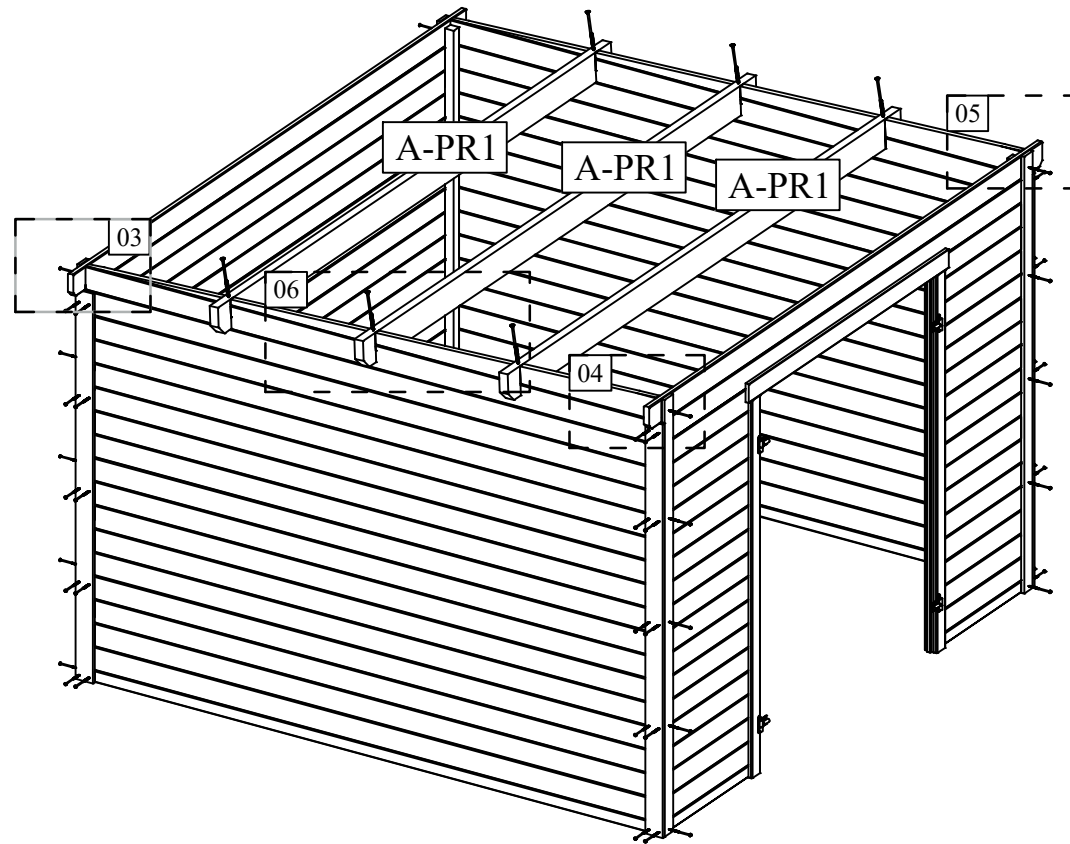

Art.Nr. 2846496

08.05.2024

2/4