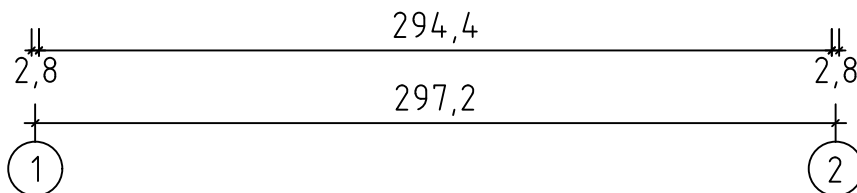

Art. Nr. 2846496