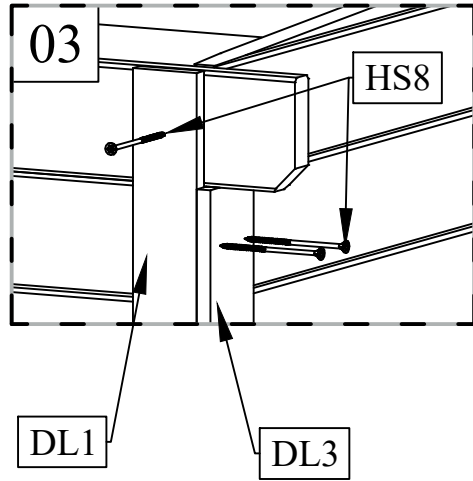

Art.Nr. 2846496

08.05.2024

2/4