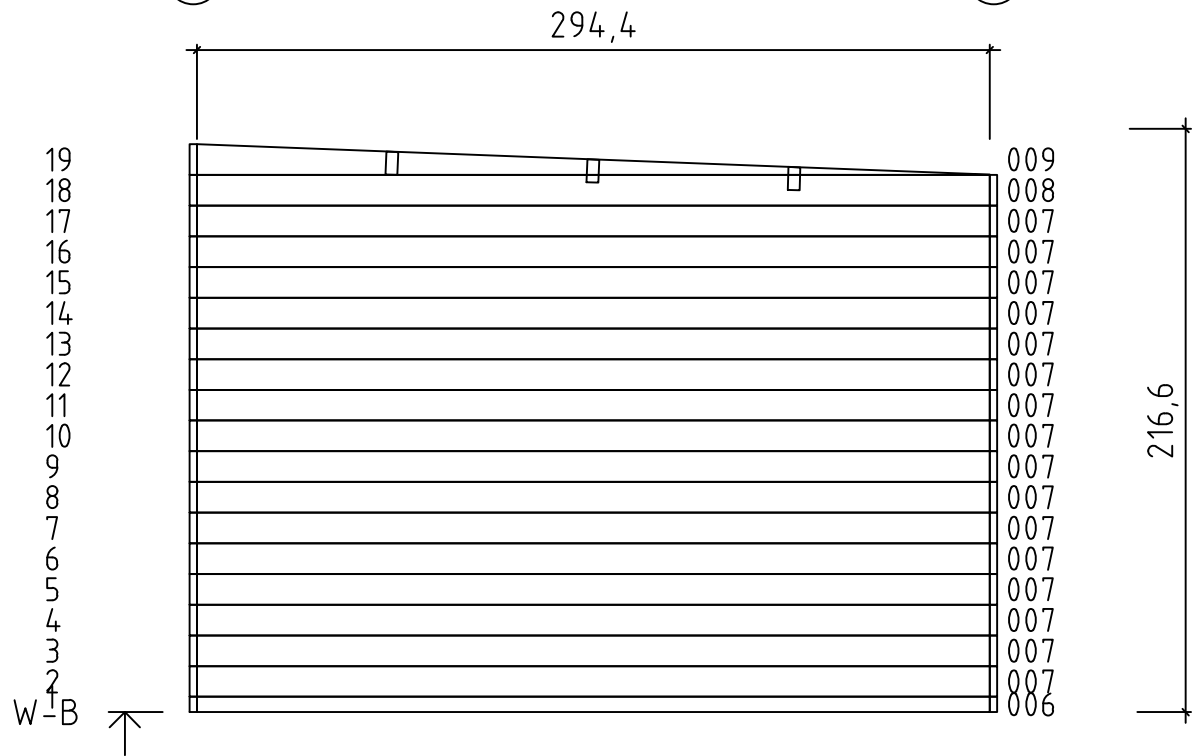

Art. Nr. 2846496