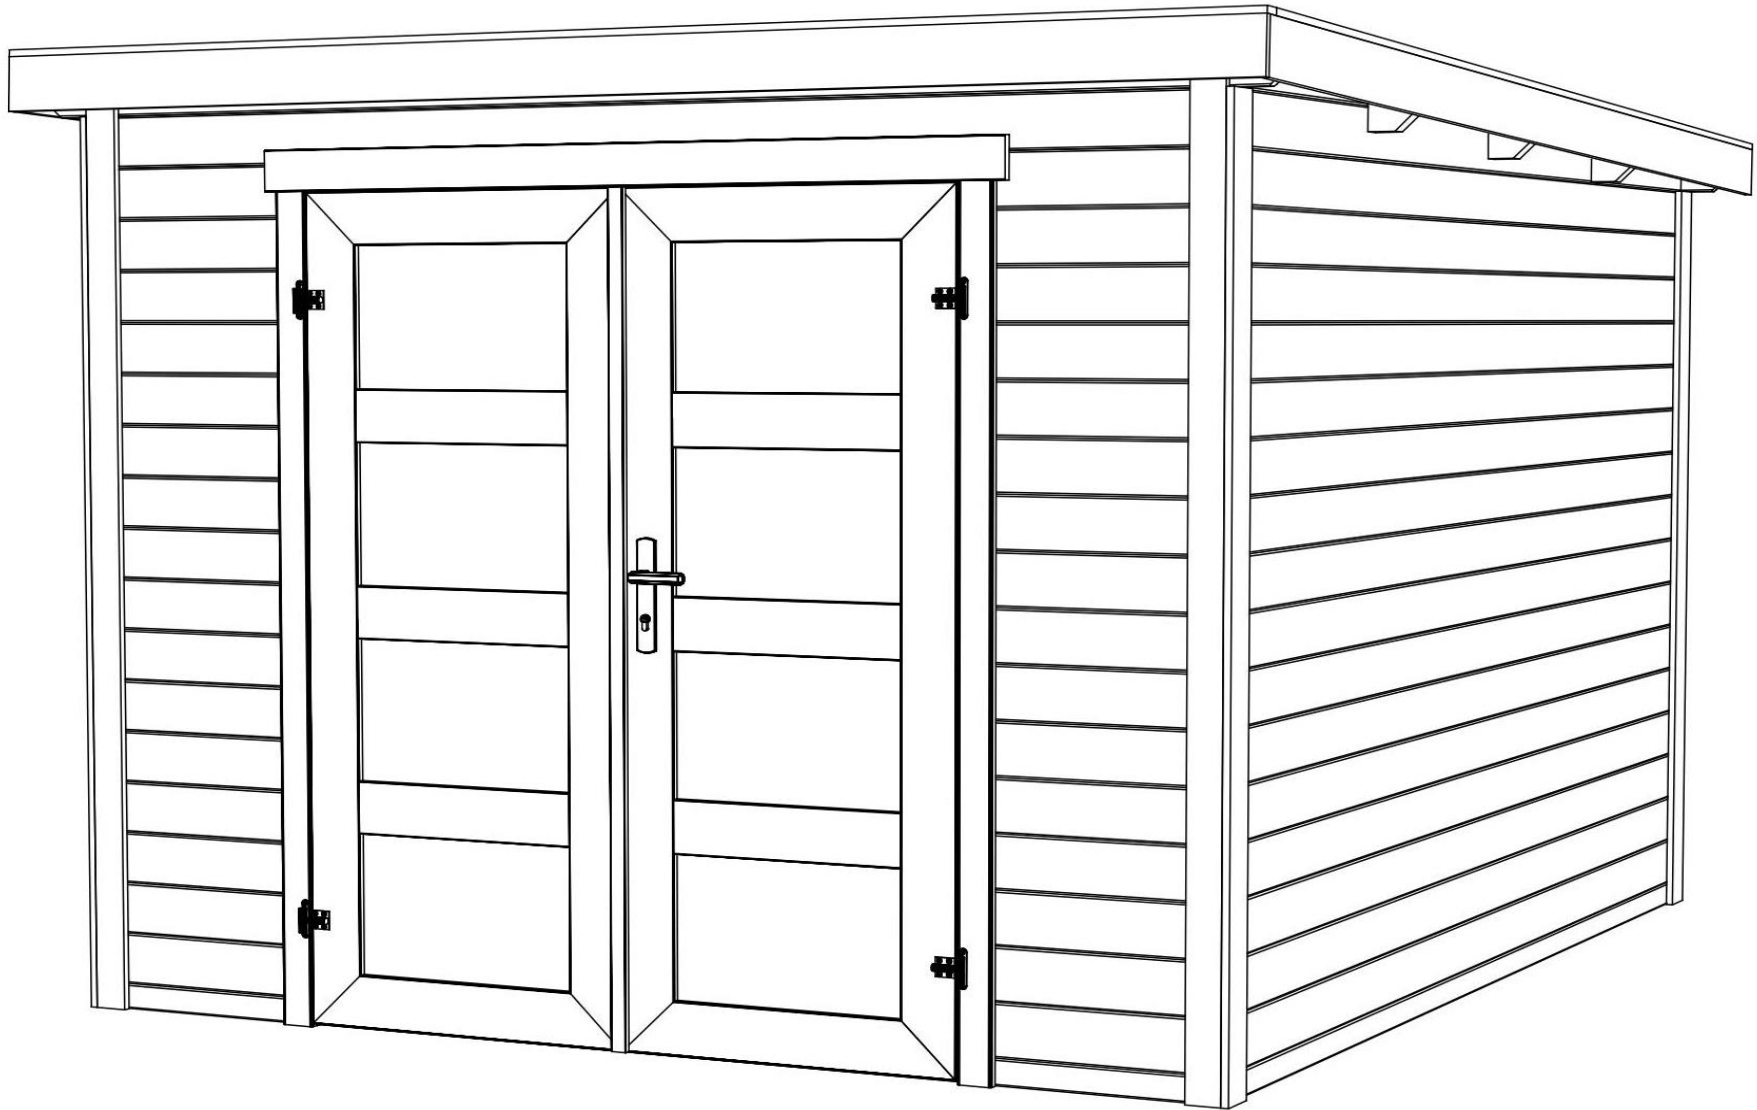

Art. Nr. 2846496

1/6

08.05.2024