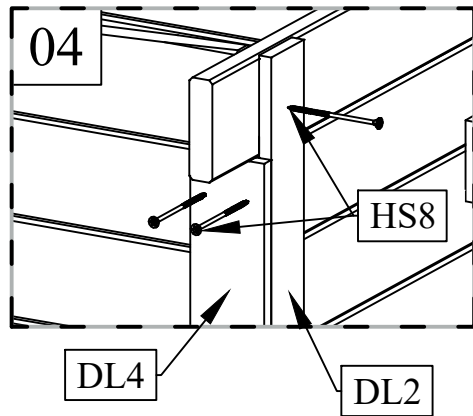

Art.Nr. 2846496

08.05.2024

2/4