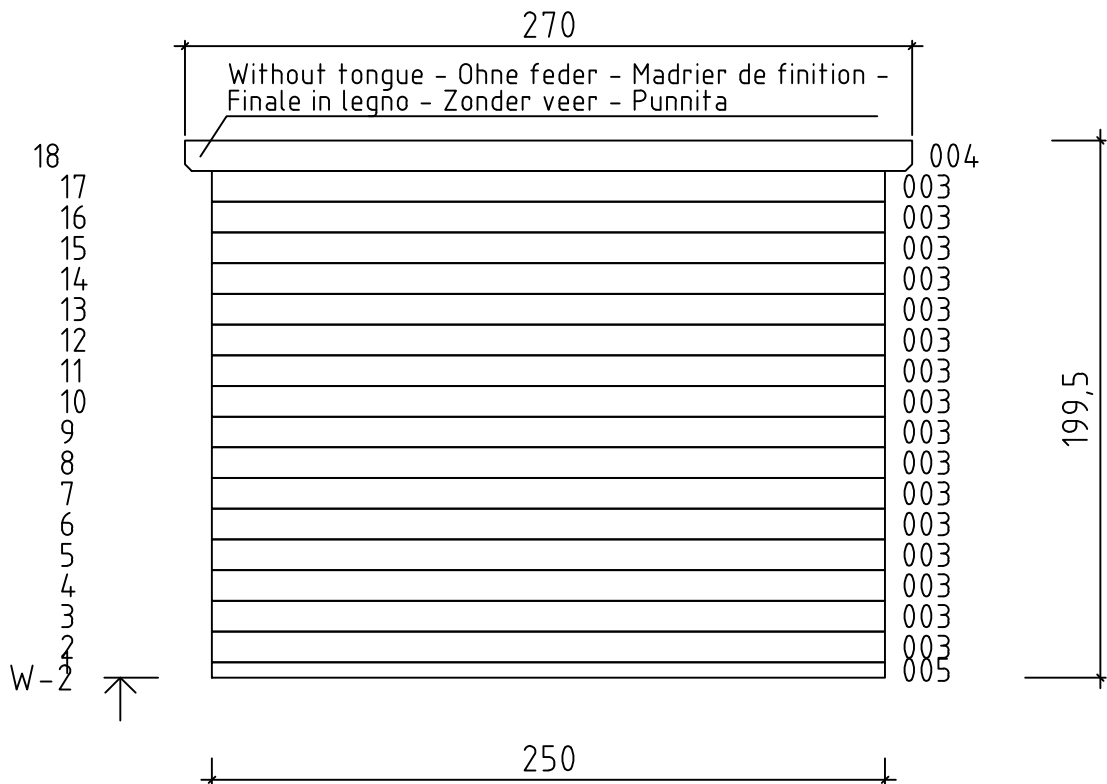

Art. Nr. 2846496