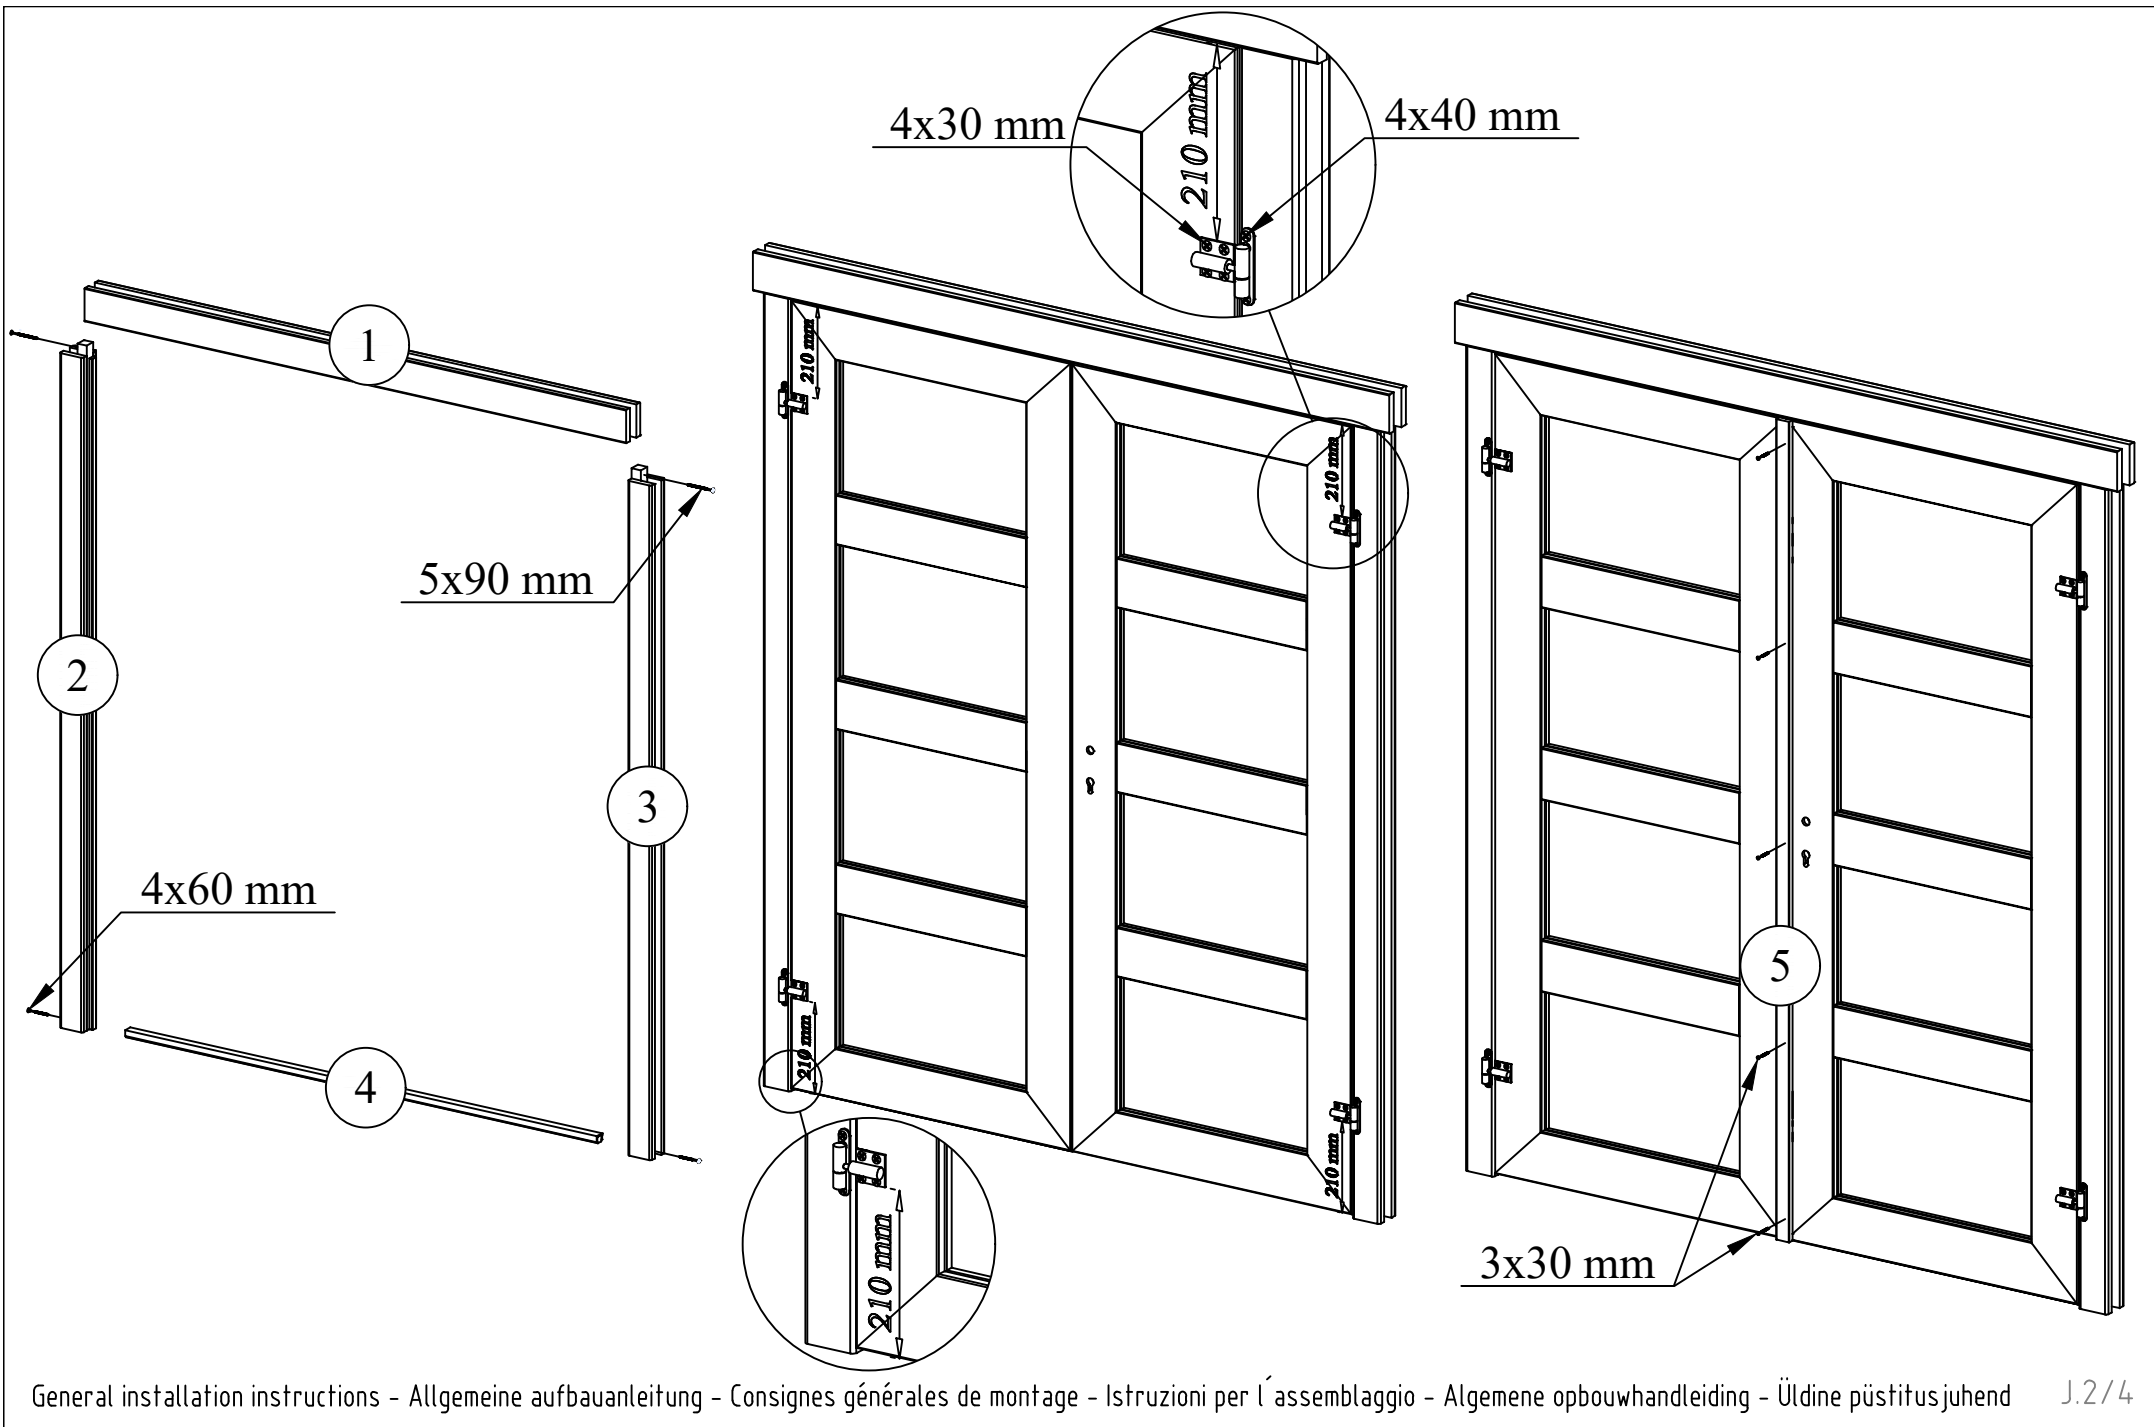

Pos	Piece list - Stückliste - Liste des pièces - Elementi - Stuklijst - Tükitalabel 1494x1850 TUK.4.020.MXVP.MMX28 MXGA+28	1/2	Q	P (mm)	L (mm)
	<p>Glass size - Glasgröße - Taille de la vitre - Misura del vetro - Glas afmeting - Klaasi mõõt: 502x325 mm</p>   <p>1418x1792 mm</p>				
1	Upper door jamb - Türrahmen oben - Cadre de porte supérieur - Telaio superiore della porta - Bovendorpel - Ukse ülemine leng		1	66x100	1438
2	Left door jamb - Türrahmen links - Cadre de porte gauche - Telaio montante sinistro della porta - Linkerstijl deurframe - Ukse vasak leng		1	66x80	1850
3	Right door jamb - Türrahmen rechts - Cadre de porte droit - Telaio montante destro della porta - Rechterstijl deurframe - Ukse parem leng		1	66x80	1850
4	Doorstep - Swelle - Barre de seuil - Soglia della porta - Deurdorpel - Lävepak		1	20x21	1418
5	Connection strip - Deckleiste - Baguette de battement - Profilo verticale della porta - Stulplijst - kokkuvaltšiliist		1	13x32	1812