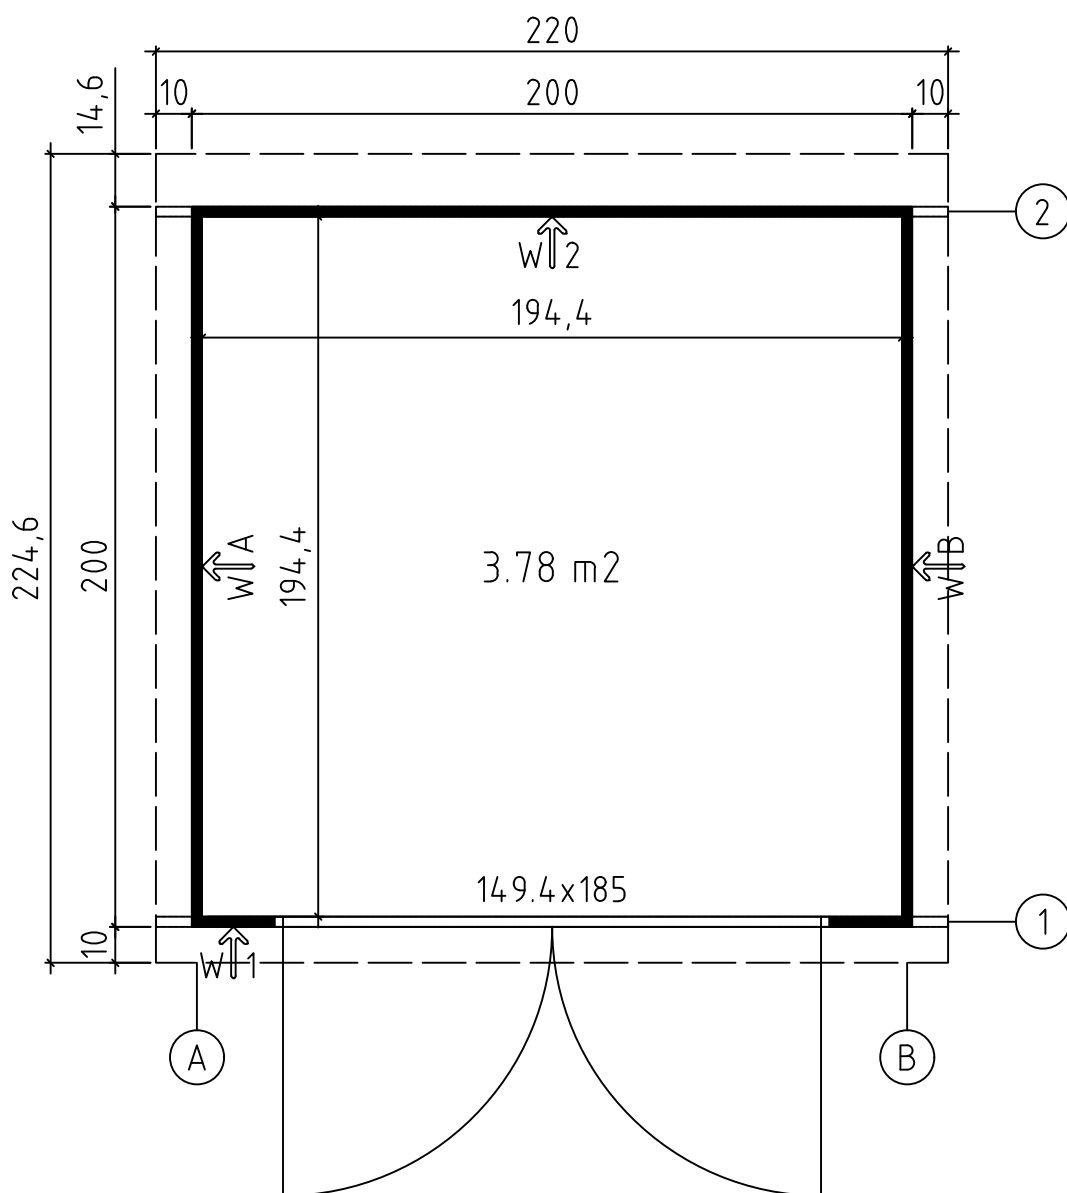

Groundplan - Grundplan - Plan de masse -
Planimetria - Plattegrond - Planimetría - Põhiplaan