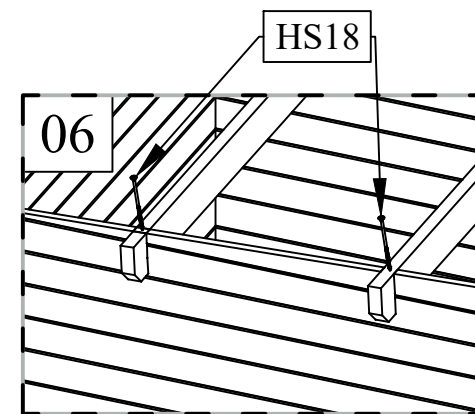

Pos	Piece list - Stückliste - Liste des pièces - Elementi - Stuklijst - Tükitalabel 1494x1850 TUK.4.020.MXVP.MMX28 MXGA+28	1/2	Q	P (mm)	L (mm)
	<p>Glass size - Glasgröße - Taille de la vitre - Misura del vetro - Glas afmeting - Klaasi mõõt: 502x325 mm</p>   <p>1418x1792 mm</p>				
1	Upper door jamb - Türrahmen oben - Cadre de porte supérieur - Telaio superiore della porta - Bovendorpel - Ukse ülemine leng		1	66x100	1438
2	Left door jamb - Türrahmen links - Cadre de porte gauche - Telaio montante sinistro della porta - Linkerstijl deurframe - Ukse vasak leng		1	66x80	1850
3	Right door jamb - Türrahmen rechts - Cadre de porte droit - Telaio montante destro della porta - Rechterstijl deurframe - Ukse parem leng		1	66x80	1850
4	Doorstep - Swelle - Barre de seuil - Soglia della porta - Deurdorpel - Lävepak		1	20x21	1418
5	Connection strip - Deckleiste - Baguette de battement - Profilo verticale della porta - Stulplijst - kokkuvaltšiliist		1	13x32	1812

01

04

02

05

03

06

HS13

Art.Nr. 2846096