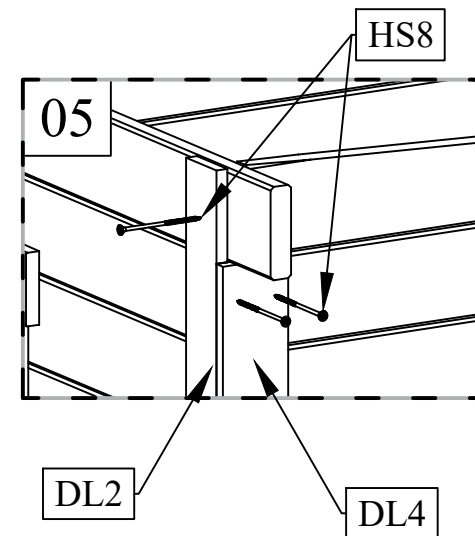

Art.Nr. 2846096

12.03.2024