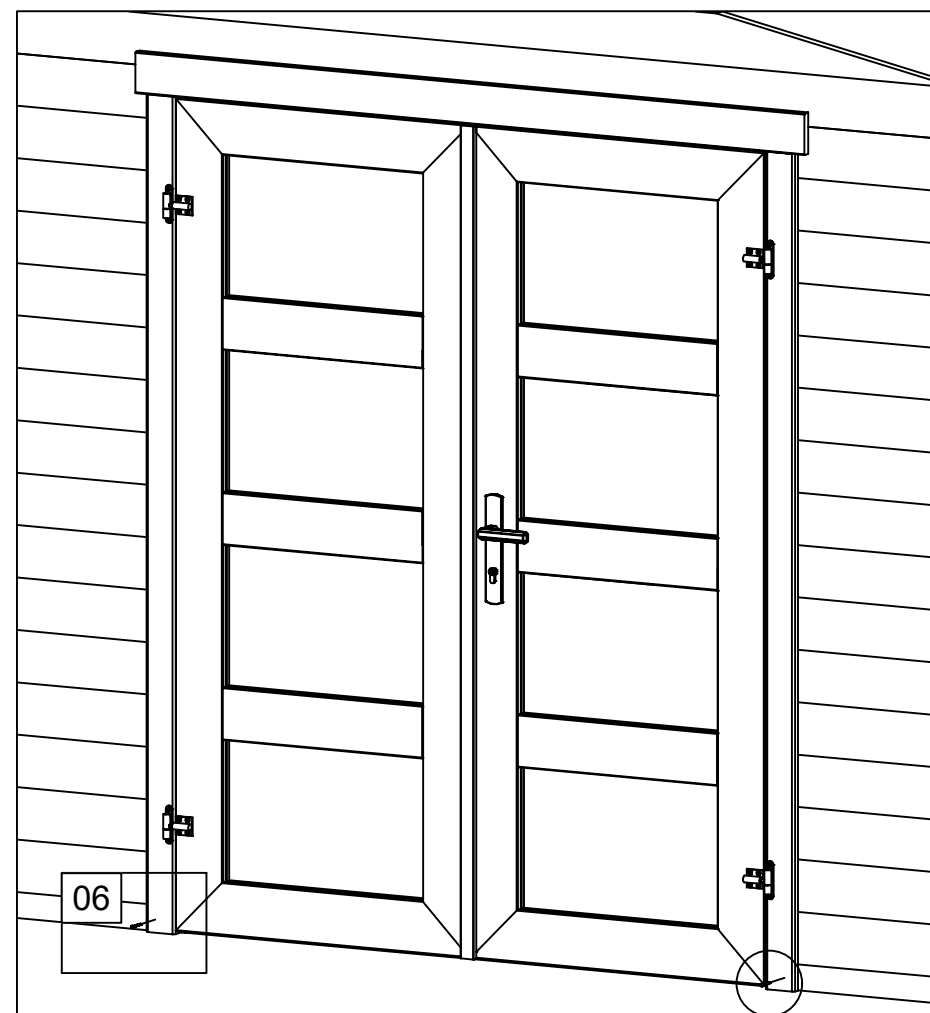

Pos	Piece list - Stückliste - Liste des pièces - Elementi - Stuklijst - Tükitalabel 1494x1850 TUK.4.020.MXVP.MMX28 MXGA+28	1/2	Q	P (mm)	L (mm)
	<p>Glass size - Glasgröße - Taille de la vitre - Misura del vetro - Glas afmeting - Klaasi mõõt: 502x325 mm</p>   <p>1418x1792 mm</p>				
1	Upper door jamb - Türrahmen oben - Cadre de porte supérieur - Telaio superiore della porta - Bovendorpel - Ukse ülemine leng		1	66x100	1438
2	Left door jamb - Türrahmen links - Cadre de porte gauche - Telaio montante sinistro della porta - Linkerstijl deurframe - Ukse vasak leng		1	66x80	1850
3	Right door jamb - Türrahmen rechts - Cadre de porte droit - Telaio montante destro della porta - Rechterstijl deurframe - Ukse parem leng		1	66x80	1850
4	Doorstep - Swelle - Barre de seuil - Soglia della porta - Deurdorpel - Lävepak		1	20x21	1418
5	Connection strip - Deckleiste - Baguette de battement - Profilo verticale della porta - Stulplijst - kokkuvaltšiliist		1	13x32	1812