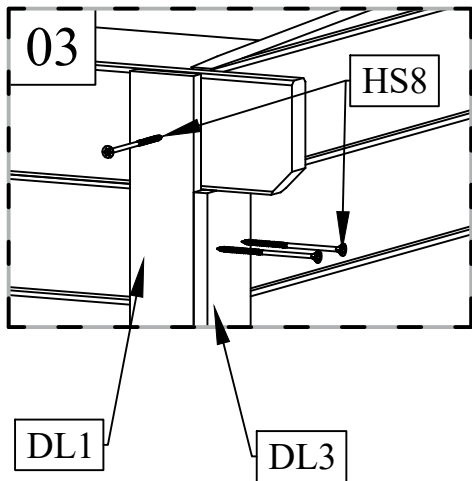

Art.Nr. 2846096

12.03.2024