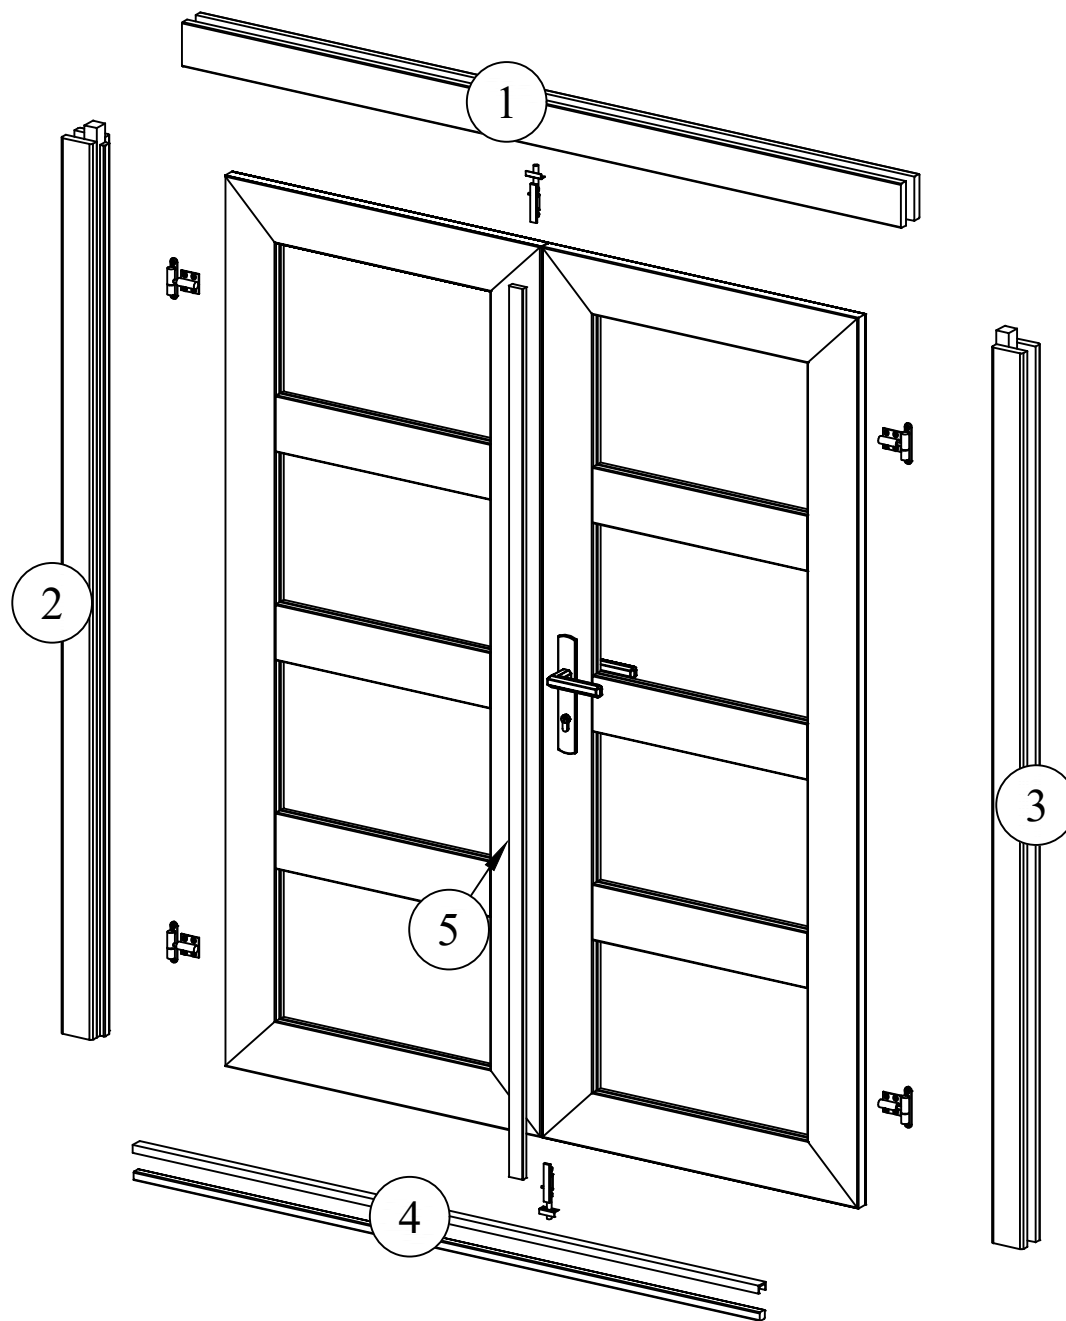

Pos	Piece list - Stückliste - Liste des pièces - Elementi - Stuklijst - Tükitalabel 1494x1850 TUK.4.020.MXVP.MMX28 MXGA+28	1/2	Q	P (mm)	L (mm)
	<p>Glass size - Glasgröße - Taille de la vitre - Misura del vetro - Glas afmeting - Klaasi mõõt: 502x325 mm</p>   <p>1418x1792 mm</p>				
1	Upper door jamb - Türrahmen oben - Cadre de porte supérieur - Telaio superiore della porta - Bovendorpel - Ukse ülemine leng		1	66x100	1438
2	Left door jamb - Türrahmen links - Cadre de porte gauche - Telaio montante sinistro della porta - Linkerstijl deurframe - Ukse vasak leng		1	66x80	1850
3	Right door jamb - Türrahmen rechts - Cadre de porte droit - Telaio montante destro della porta - Rechterstijl deurframe - Ukse parem leng		1	66x80	1850
4	Doorstep - Swelle - Barre de seuil - Soglia della porta - Deurdorpel - Lävepak		1	20x21	1418
5	Connection strip - Deckleiste - Baguette de battement - Profilo verticale della porta - Stulplijst - kokkuvaltšiliist		1	13x32	1812