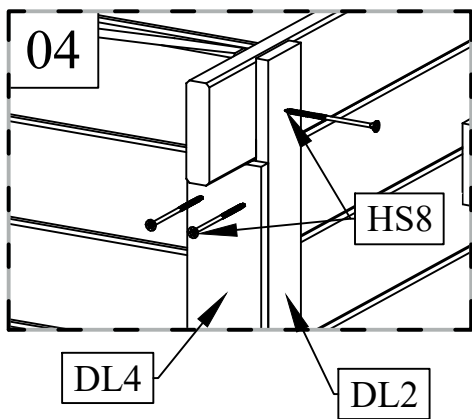

Art.Nr. 2846096

12.03.2024