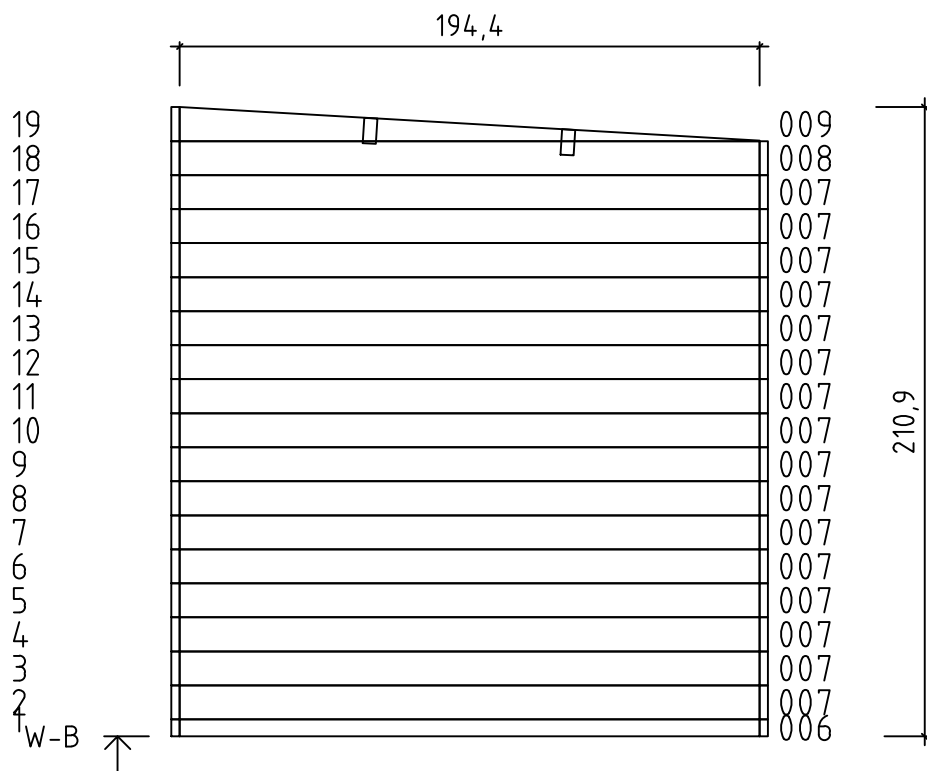

Art. Nr. 2846096