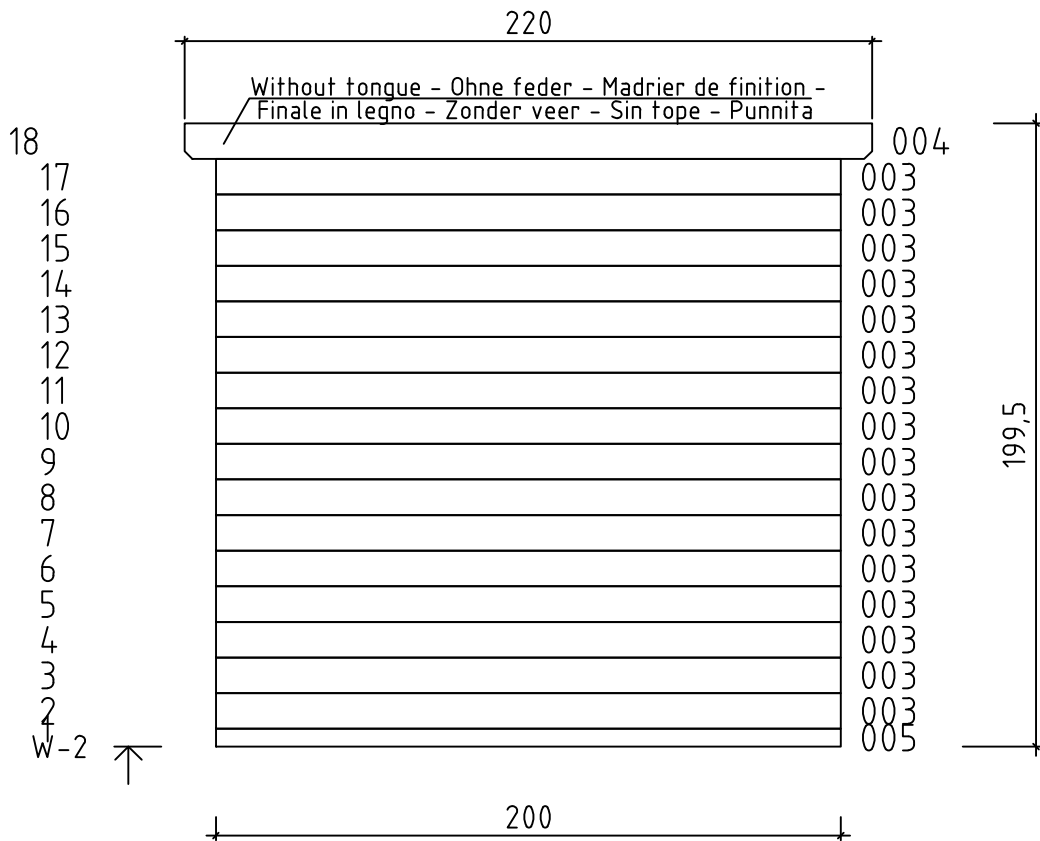

Art. Nr. 2846096