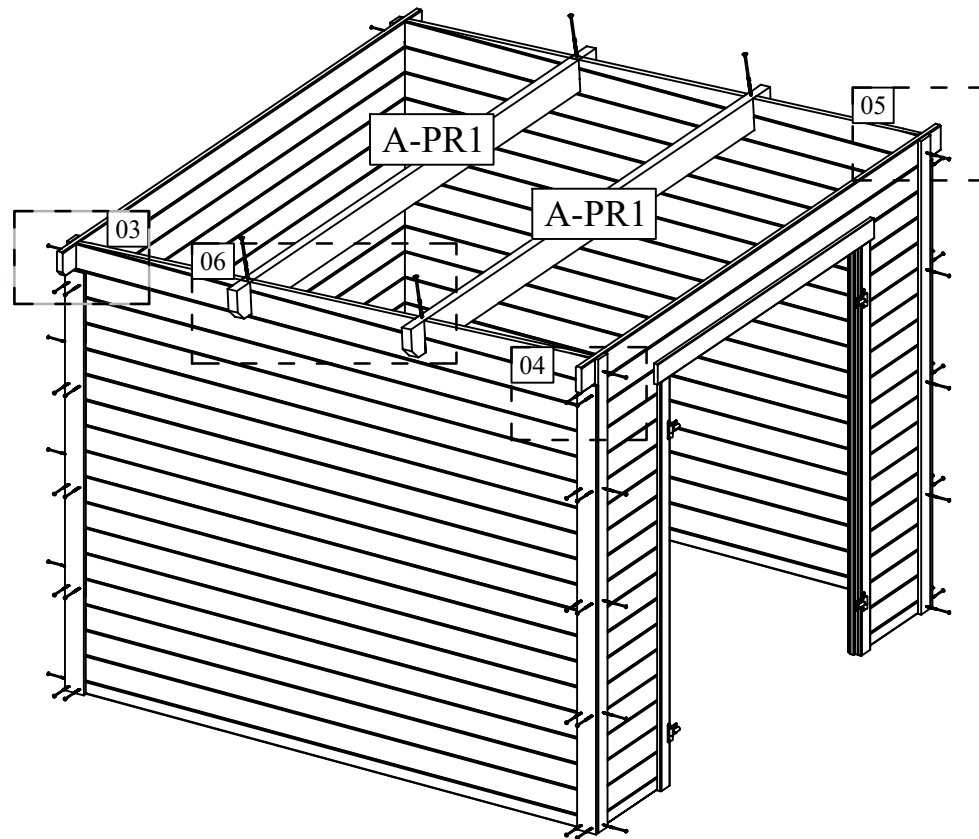

Art.Nr. 2846096

12.03.2024