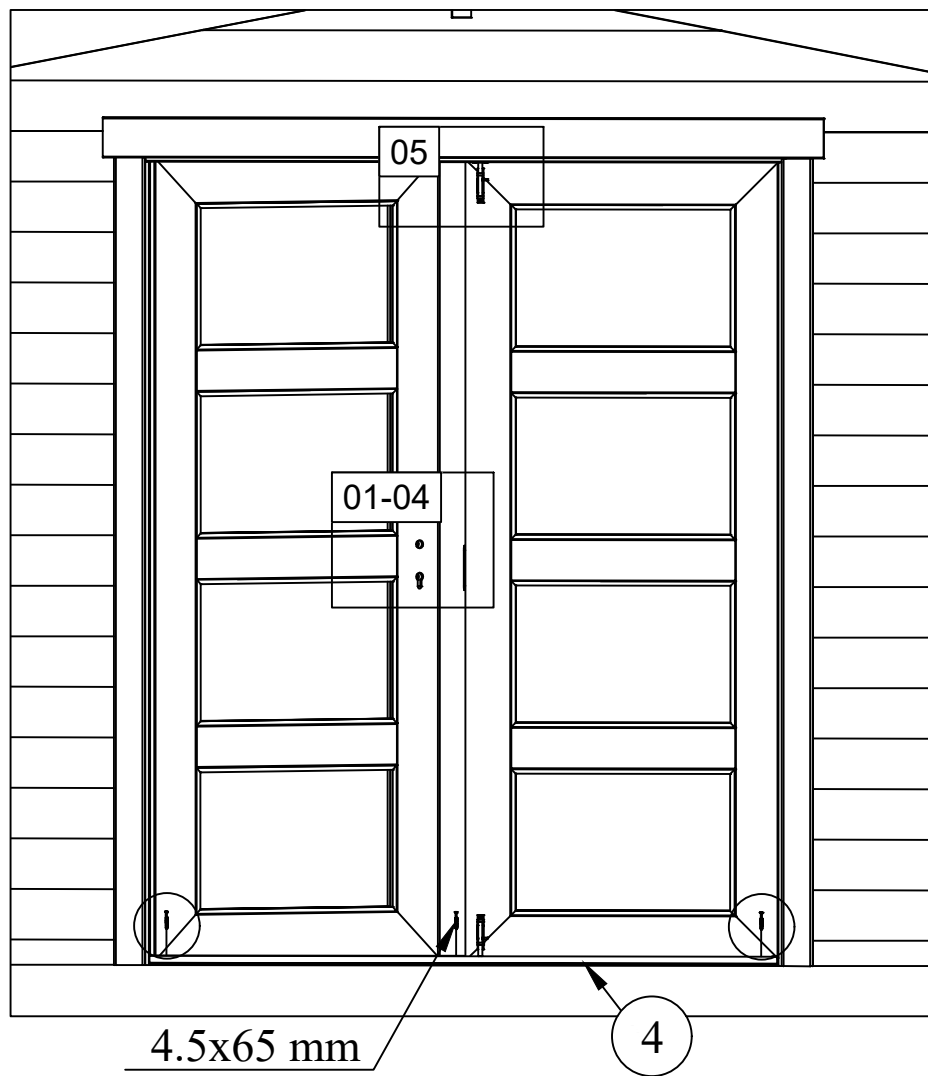

Pos	Piece list - Stückliste - Liste des pièces - Elementi - Stuklijst - Tükitalabel 1494x1850 TUK.4.020.MXVP.MMX28 MXGA+28	1/2	Q	P (mm)	L (mm)
	<p>Glass size - Glasgröße - Taille de la vitre - Misura del vetro - Glas afmeting - Klaasi mõõt: 502x325 mm</p>   <p>1418x1792 mm</p>				
1	Upper door jamb - Türrahmen oben - Cadre de porte supérieur - Telaio superiore della porta - Bovendorpel - Ukse ülemine leng		1	66x100	1438
2	Left door jamb - Türrahmen links - Cadre de porte gauche - Telaio montante sinistro della porta - Linkerstijl deurframe - Ukse vasak leng		1	66x80	1850
3	Right door jamb - Türrahmen rechts - Cadre de porte droit - Telaio montante destro della porta - Rechterstijl deurframe - Ukse parem leng		1	66x80	1850
4	Doorstep - Swelle - Barre de seuil - Soglia della porta - Deurdorpel - Lävepak		1	20x21	1418
5	Connection strip - Deckleiste - Baguette de battement - Profilo verticale della porta - Stulplijst - kokkuvaltšiliist		1	13x32	1812