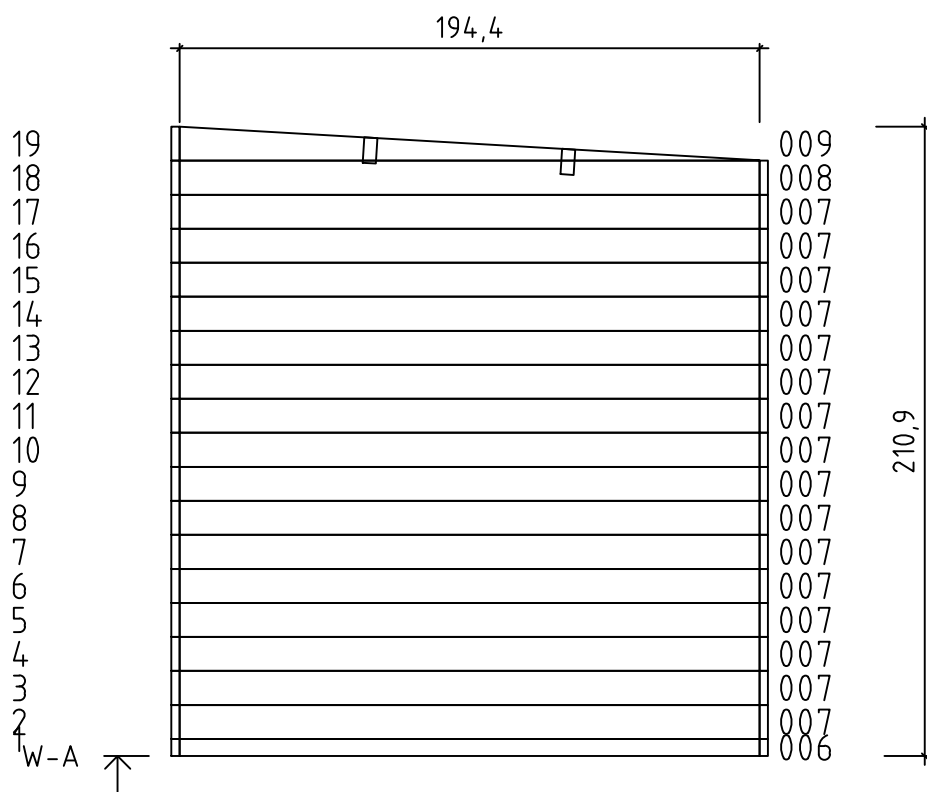

Art. Nr. 2846096