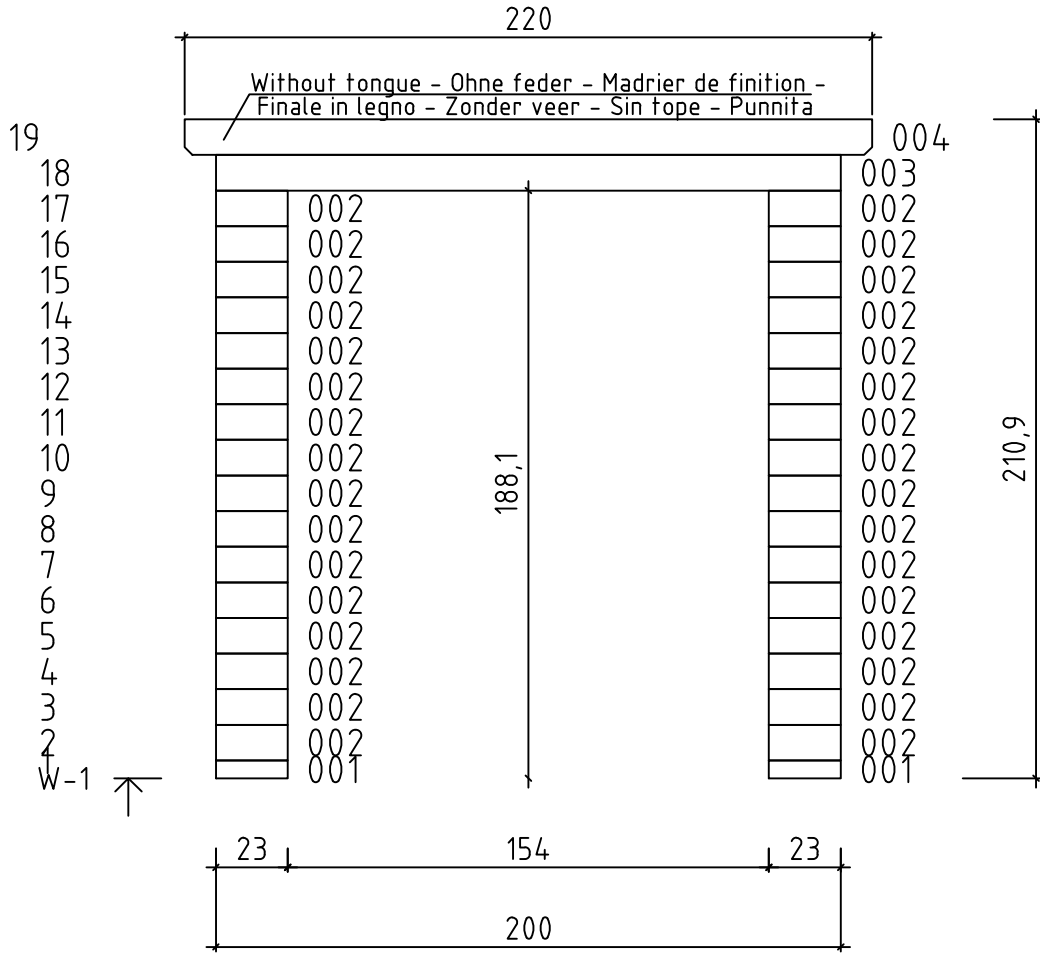

Art. Nr. 2846096