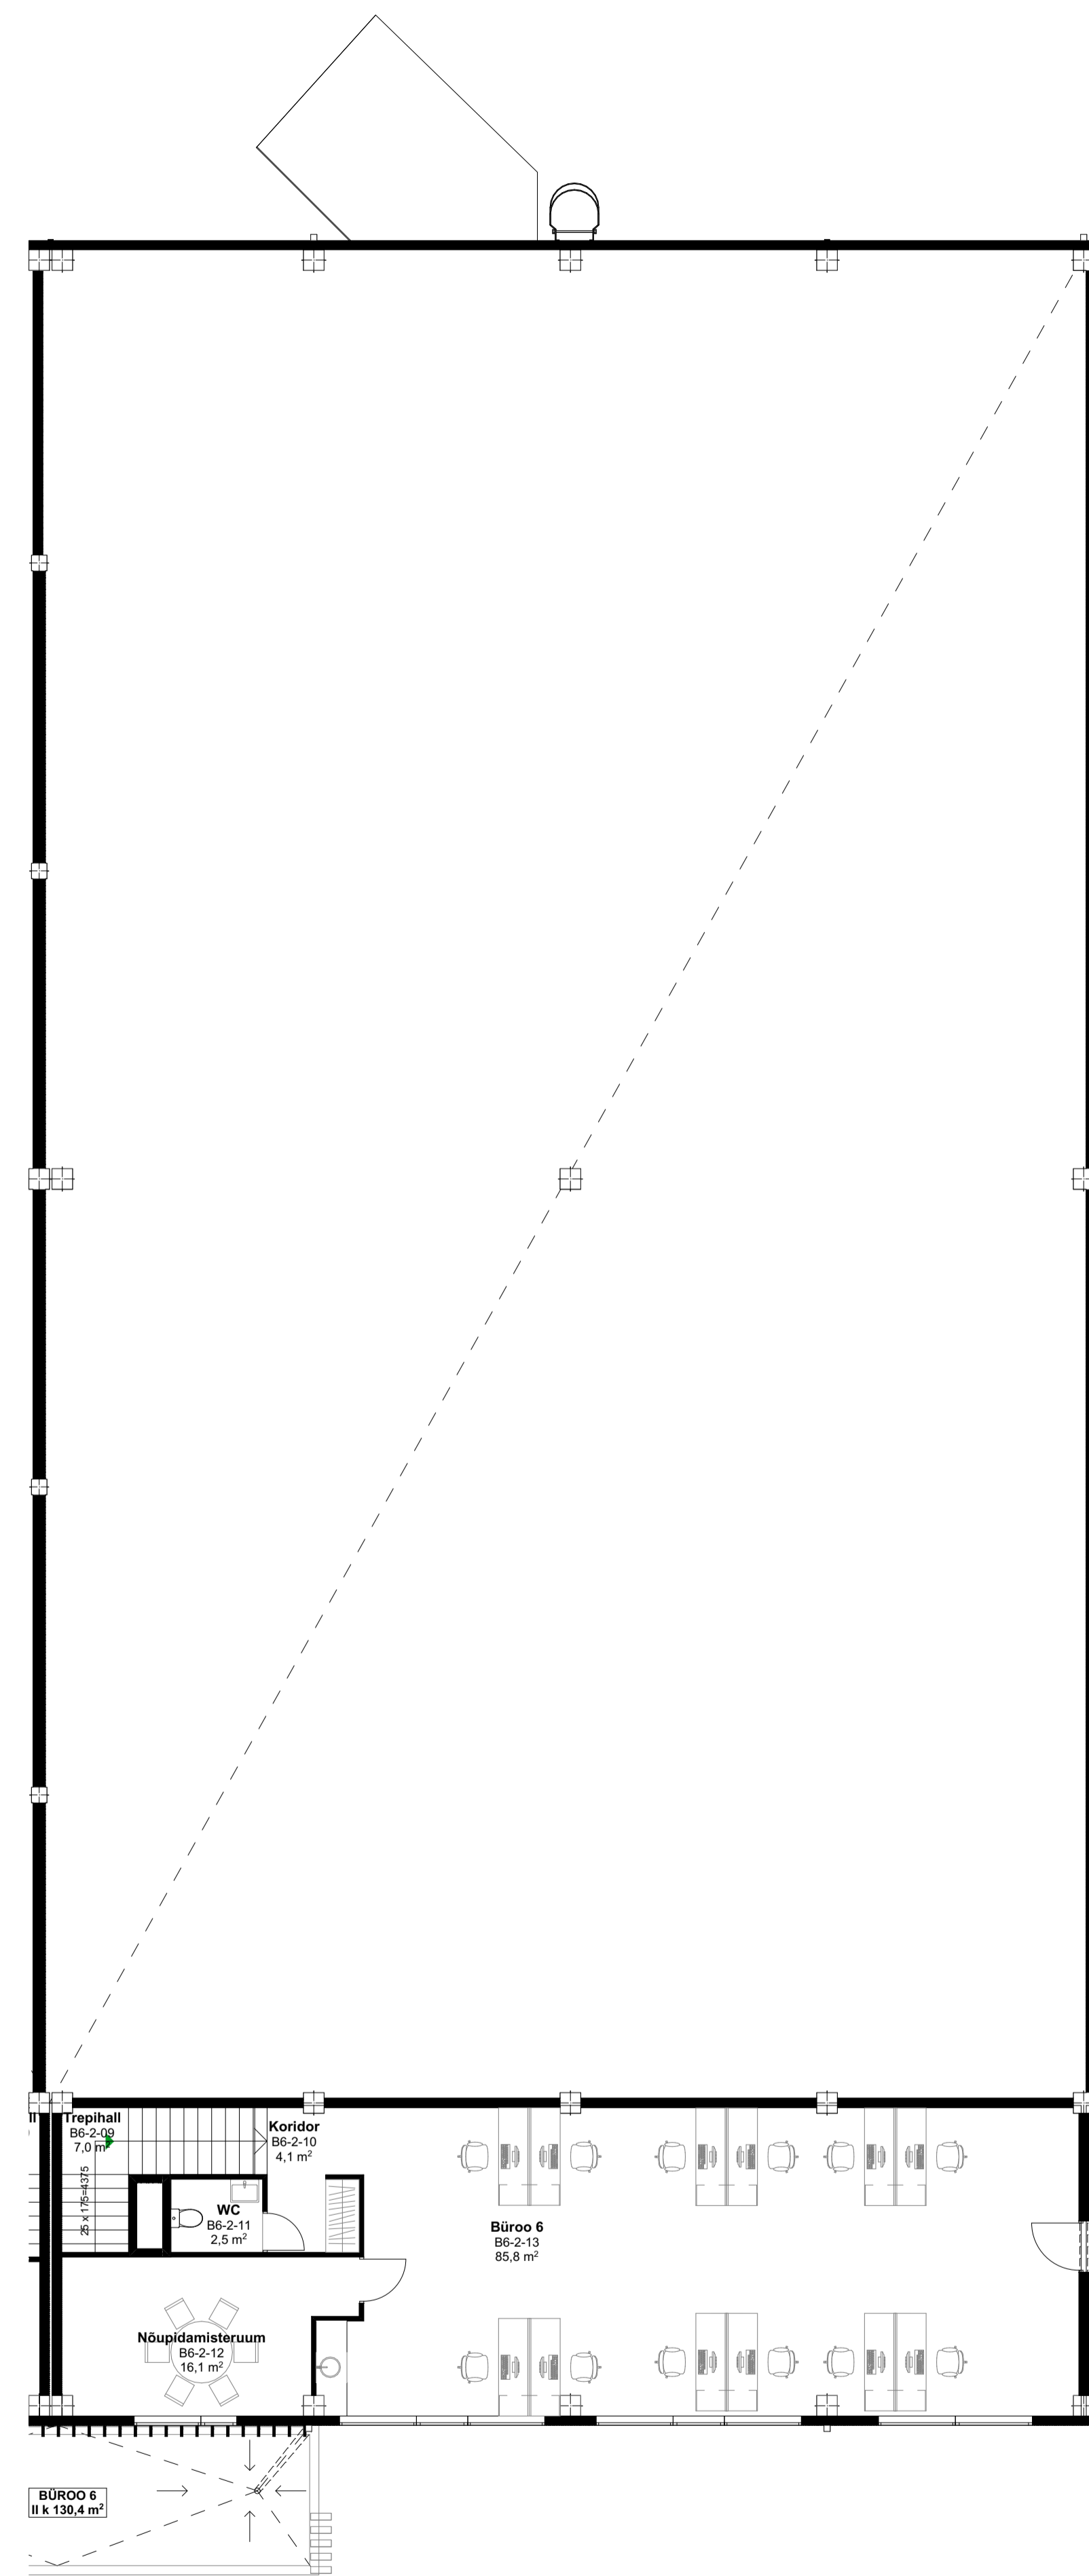

BÜROO 6  
1 k 842,3 m²

BÜROO 6  
11 k 130,4 m²

**BÜROO 6  
RUUMIDE EKSPLIKATSIOON**

POS1-B6		
B6-1-01	Büroo 6	50,2
B6-1-02	Puhkeruum	13,6
B6-1-03	WC	1,9
B6-1-04	Tehno.	6,6
B6-1-05	Riietus.	7,6
B6-1-06	WC	1,8
B6-1-07	Pesur.	2,0
B6-1-08	Ladu 6	758,6
		<b>842,3 m²</b>

POS1-B6		
B6-2-11	Nõupidamistuum	14,9
B6-2-09	Trepshall	7,0
B6-2-10	Koridor	4,1
B6-2-11	WC	2,5
B6-2-12	Nõupidamistuum	16,1
B6-2-13	Büroo 6	85,8
		<b>130,4 m²</b>