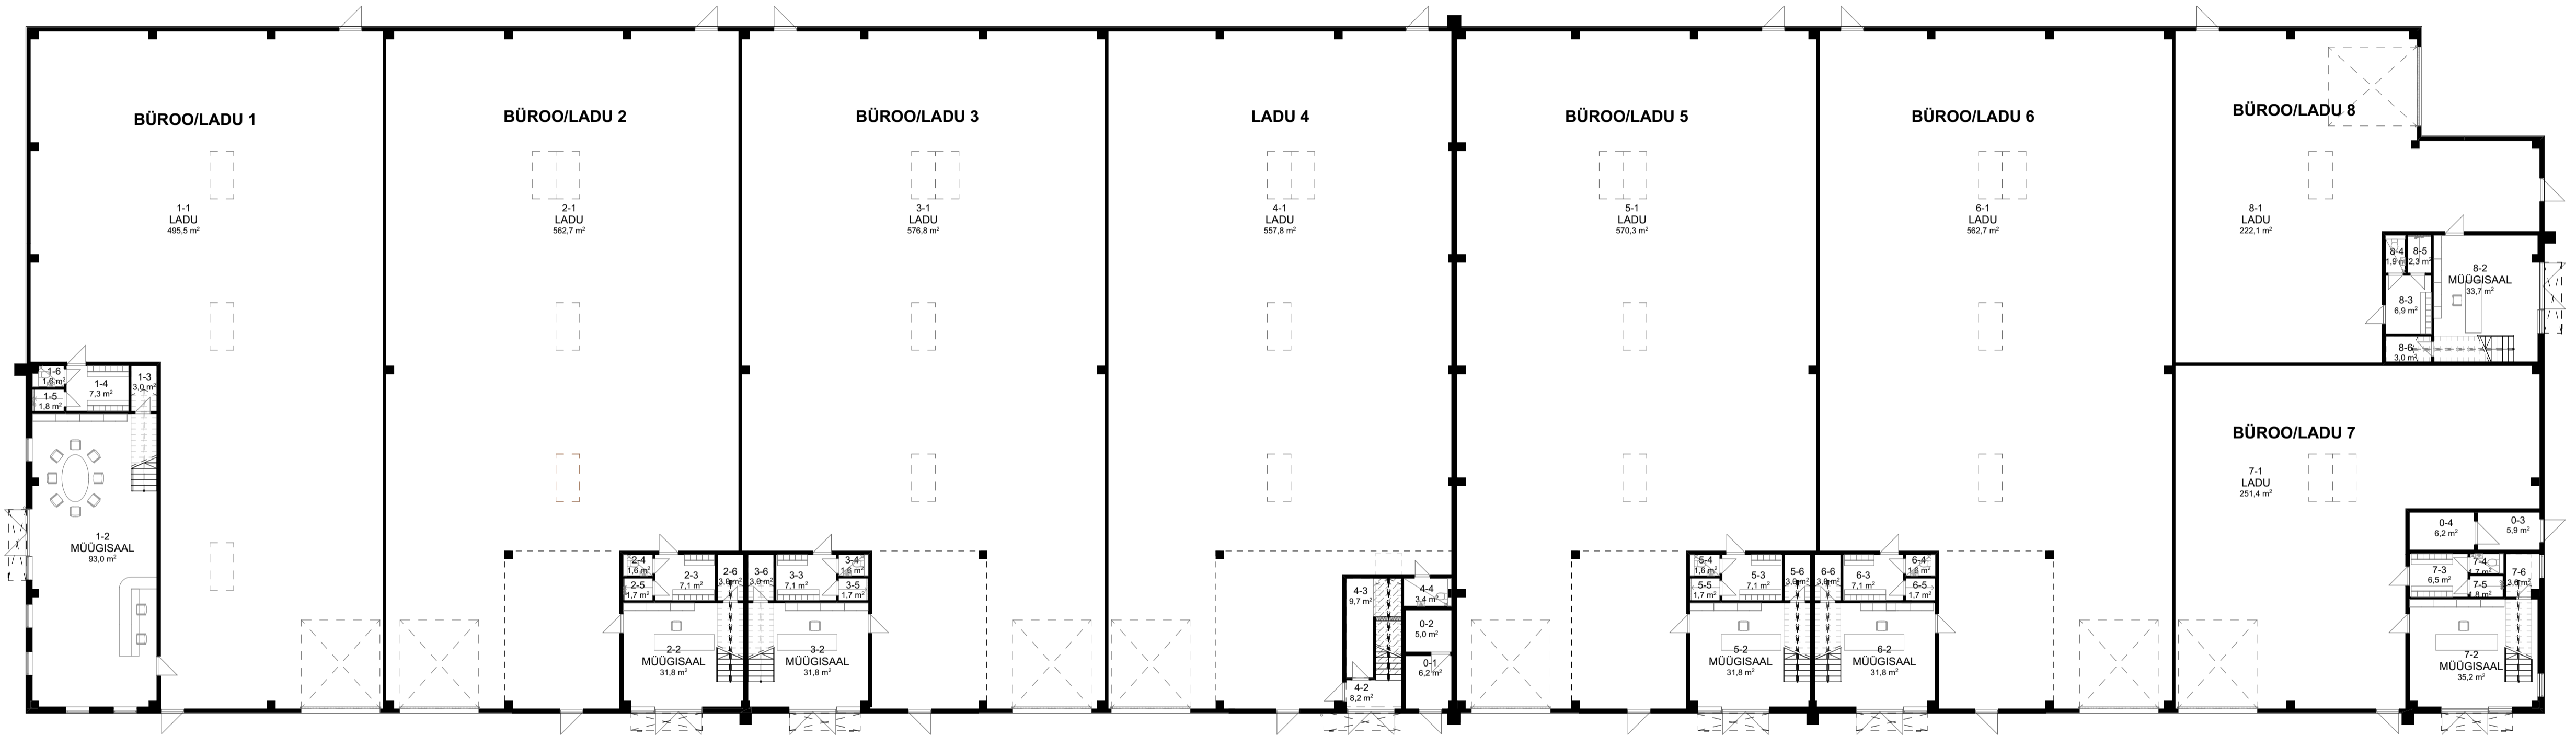

1.KORRUS, BOKS 1		
RUUMI NR	RUUMI NIMETUS	NETOPIND/ m²
1-1	LADU	495,5
1-2	MÜÜGISAAL	93,0
1-3	ABIRUUM	3,0
1-4	RIIETUSRUUM	7,3
1-5	DUŠIRUUM	1,8
1-6	WC	1,6
		602,2 m²

1. KORRUS, BOKS 2		
RUUMI NR	RUUMI NIMETUS	NETOPIND/ m²
2-1	LADU	562,7
2-2	MÜÜGISAAL	31,8
2-3	RIIETUSRUUM	7,1
2-4	WC	1,6
2-5	DUŠIRUUM	1,7
2-6	ABIRUUM	3,0
		607,9 m²

1. KORRUS, BOKS 3		
RUUMI NR	RUUMI NIMETUS	NETOPIND/ m²
3-1	LADU	576,8
3-2	MÜÜGISAAL	31,8
3-3	RIIETUSRUUM	7,1
3-4	WC	1,6
3-5	DUŠIRUUM	1,7
3-6	ABIRUUM	3,0
		622,0 m²

1. KORRUS, BOKS 4		
RUUMI NR	RUUMI NIMETUS	NETOPIND/ m²
4-1	LADU	557,8
4-2	TAMBUR	8,2
4-3	WC	9,7
4-4	WC	3,4
		579,1 m²

1. KORRUS, BOKS 5		
RUUMI NR	RUUMI NIMETUS	NETOPIND/ m²
5-1	LADU	570,3
5-2	MÜÜGISAAL	31,8
5-3	RIIETUSRUUM	7,1
5-4	WC	1,6
5-5	DUŠIRUUM	1,7
5-6	ABIRUUM	3,0
		615,5 m²

1. KORRUS, BOKS 6		
RUUMI NR	RUUMI NIMETUS	NETOPIND/ m²
6-1	LADU	562,7
6-2	MÜÜGISAAL	31,8
6-3	RIIETUSRUUM	7,1
6-4	WC	1,6
6-5	DUŠIRUUM	1,7
6-6	ABIRUUM	3,0
		607,9 m²

1. KORRUS, BOKS 7		
RUUMI NR	RUUMI NIMETUS	NETOPIND/ m²
7-1	LADU	251,4
7-2	MÜÜGISAAL	35,2
7-3	RIIETUSRUUM	6,5
7-4	WC	1,7
7-5	DUŠIRUUM	1,8
7-6	ABIRUUM	3,6
		300,2 m²

1. KORRUS, BOKS 8		
RUUMI NR	RUUMI NIMETUS	NETOPIND/ m²
8-1	LADU	222,1
8-2	MÜÜGISAAL	33,7
8-3	RIIETUSRUUM	6,9
8-4	WC	1,9
8-5	DUŠIRUUM	2,3
8-6	ABIRUUM	3,0
		269,9 m²

TEHNORUUMID		
RUUMI NR	RUUMI NIMETUS	NETOPIND/ m²
0-1	ELEKTER	6,2
0-2	VESI-KANAL	5,0
0-3	ELEKTER	5,9
0-4	VESI-KANAL	6,2
		23,3 m²

1. KORRUSE NETOPIND KOKKU: 4228,0 m²
sh Kesk tee 8a/Ringi 15 poolel 2422,4 m²
Kesk tee 8 poolel 1805,6 m²