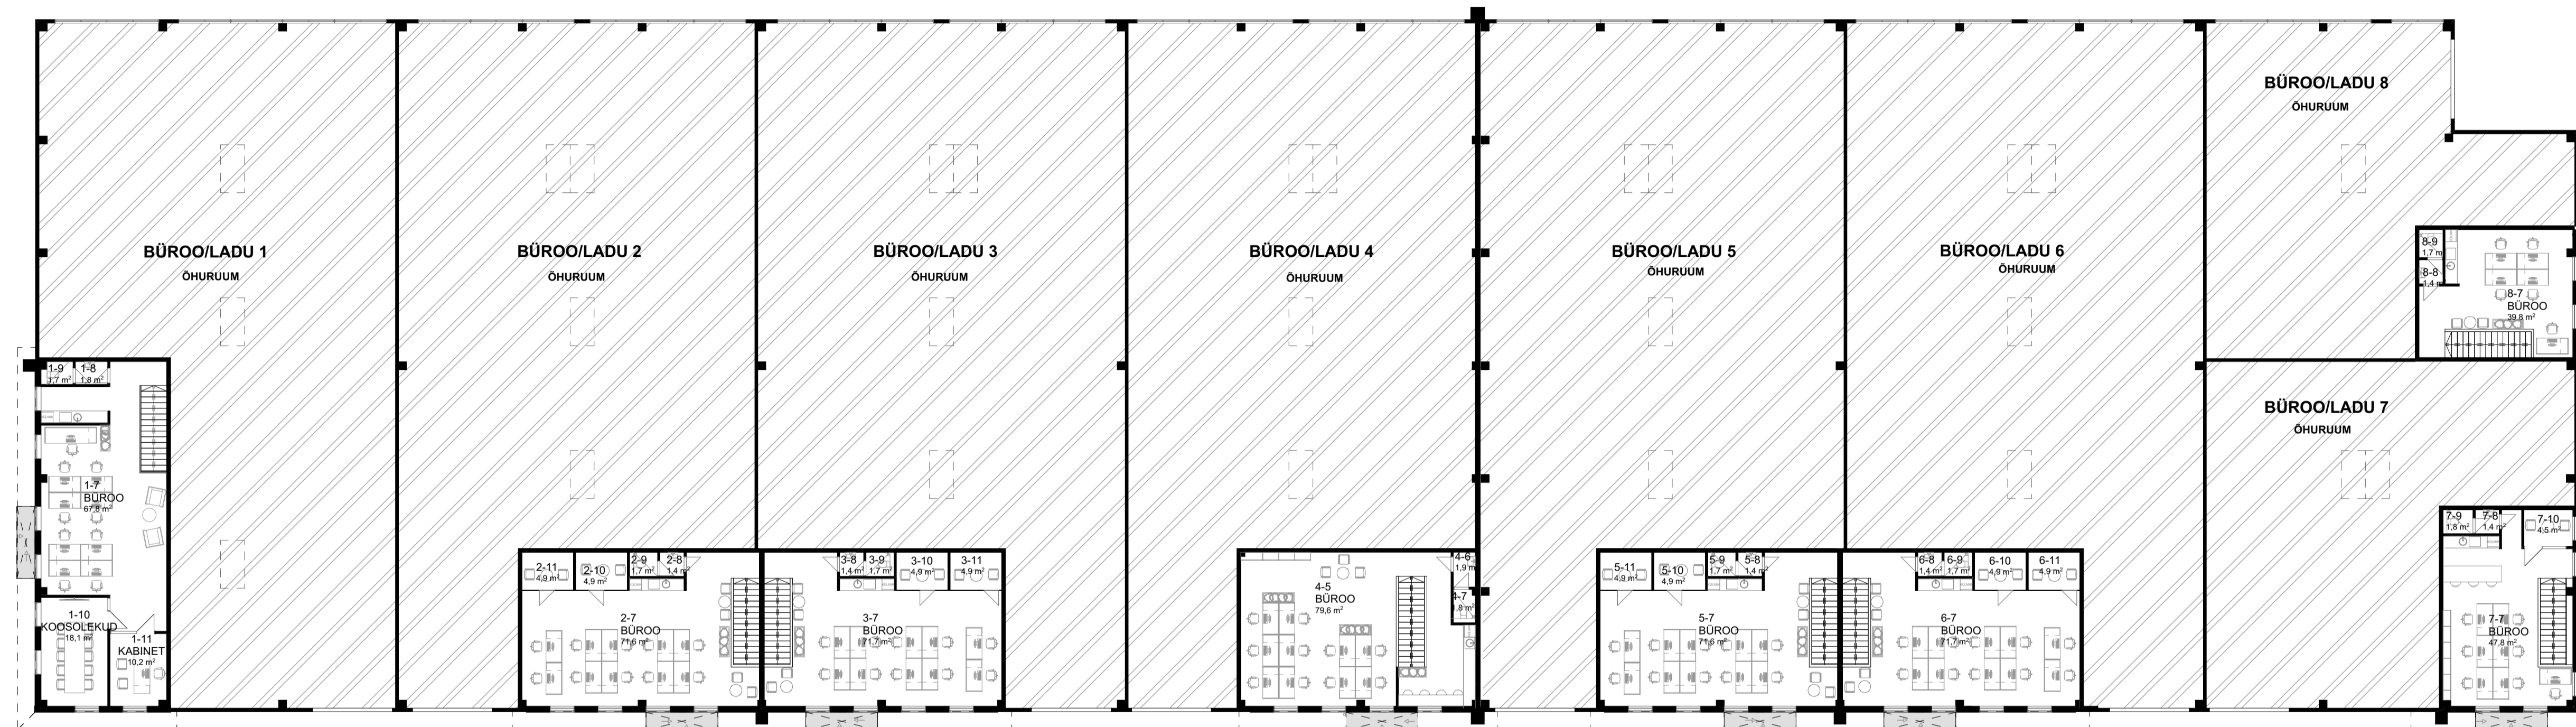

2.KORRUS, BOKS 1		
RUUMI NR	RUUMI NIMETUS	NETOPIND/ m²
1-7	BÜROO	67,8
1-8	EESRUUM	1,8
1-9	WC	1,7
1-10	KOOSOLEKUD	18,1
1-11	KABINET	10,2
		99,6 m²

2.KORRUS, BOKS 2		
RUUMI NR	RUUMI NIMETUS	NETOPIND/ m²
2-7	BÜROO	71,6
2-8	EESRUUM	1,4
2-9	WC	1,7
2-10	KÖNERUUM	4,9
2-11	KÖNERUUM	4,9
		84,5 m²

2. KORRUS, BOKS 3		
RUUMI NR	RUUMI NIMETUS	NETOPIND/ m²
3-7	BÜROO	71,7
3-8	EESRUUM	1,4
3-9	WC	1,7
3-10	KÖNERUUM	4,9
3-11	KÖNERUUM	4,9
		84,6 m²

2.KORRUS, BOKS 4		
RUUMI NR	RUUMI NIMETUS	NETOPIND/ m²
4-5	BÜROO	79,6
4-6	EESRUUM	1,9
4-7	WC	1,8
		83,3 m²

2.KORRUS, BOKS 5		
RUUMI NR	RUUMI NIMETUS	NETOPIND/ m²
5-7	BÜROO	71,6
5-8	EESRUUM	1,4
5-9	WC	1,7
5-10	KÖNERUUM	4,9
5-11	KÖNERUUM	4,9
		84,5 m²

2.KORRUS, BOKS 6		
RUUMI NR	RUUMI NIMETUS	NETOPIND/ m²
6-7	BÜROO	71,7
6-8	EESRUUM	1,4
6-9	WC	1,7
6-10	KÖNERUUM	4,9
6-11	KÖNERUUM	4,9
		84,6 m²

2.KORRUS, BOKS 7		
RUUMI NR	RUUMI NIMETUS	NETOPIND/ m²
7-7	BÜROO	47,8
7-8	EESRUUM	1,4
7-9	WC	1,8
7-10	KÖNERUUM	4,5
		55,5 m²

2. KORRUS, BOKS 8		
RUUMI NR	RUUMI NIMETUS	NETOPIND/ m²
8-7	BÜROO	39,8
8-8	EESRUUM	1,4
8-9	WC	1,7
		42,9 m²