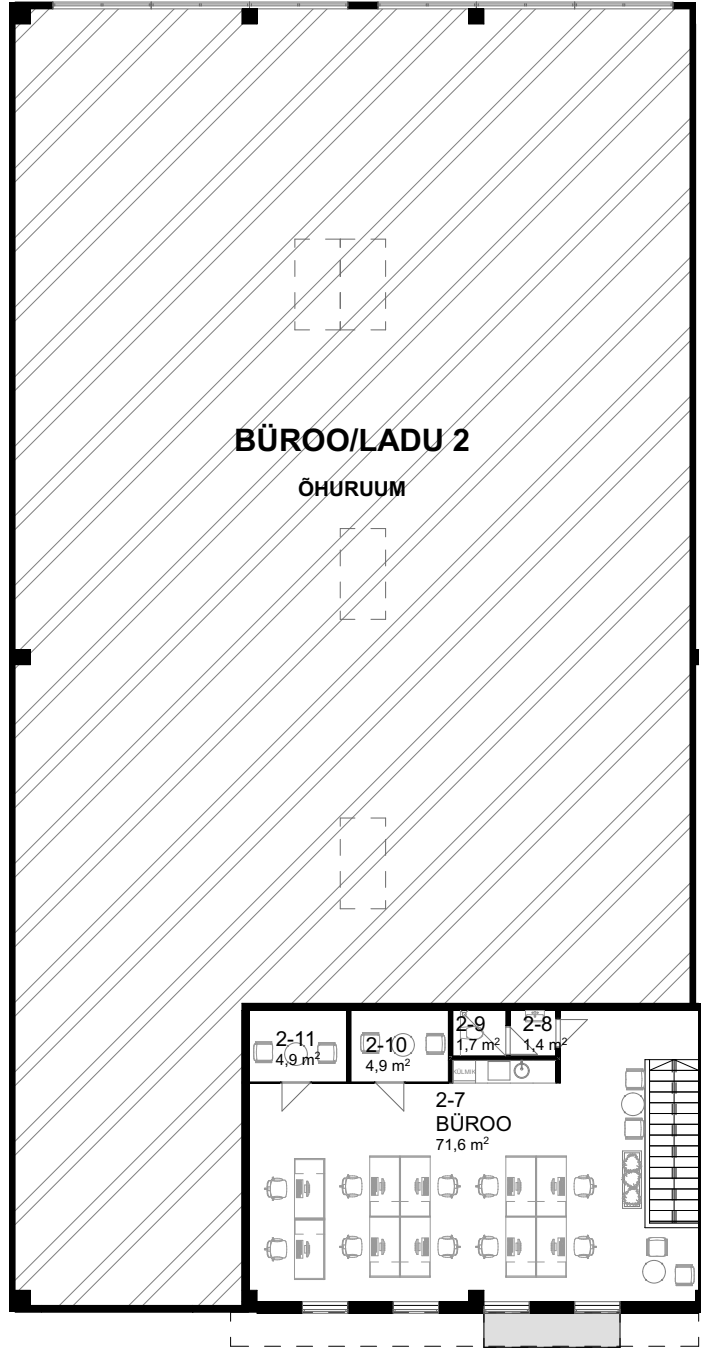

BÜROO/LADU 2

2-1
LADU
562,7 m²

2-4
1,6 m²

2-5
1,7 m²

2-3
7,1 m²

2-6
3,0 m²

2-2
MÜÜGISAAL
31,8 m²

BÜROO/LADU 2

ÕHURUUM

2-11
4,9 m²

2-10
4,9 m²

2-9
1,7 m²

2-8
1,4 m²

2-7
BÜROO
71,6 m²