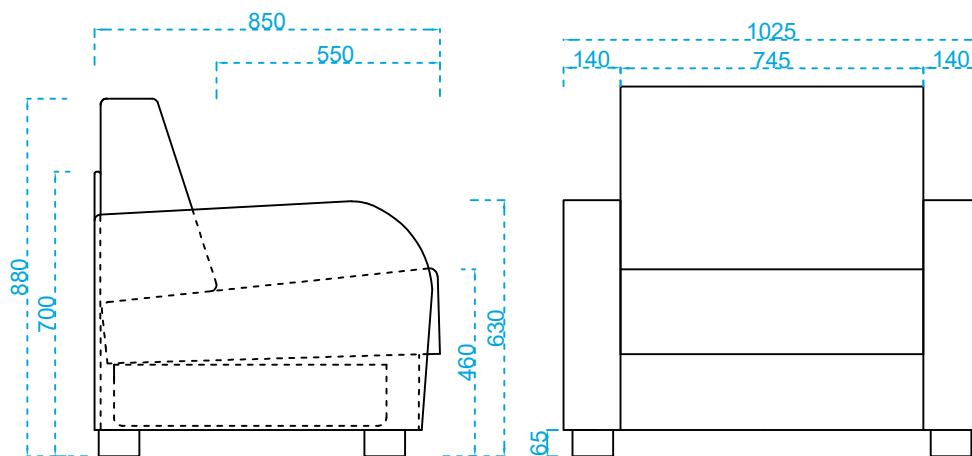

Toode:

RONNY

Leht: 1/2

TARMEKO

tugitoolvoodi

külgvaade magamisasendis