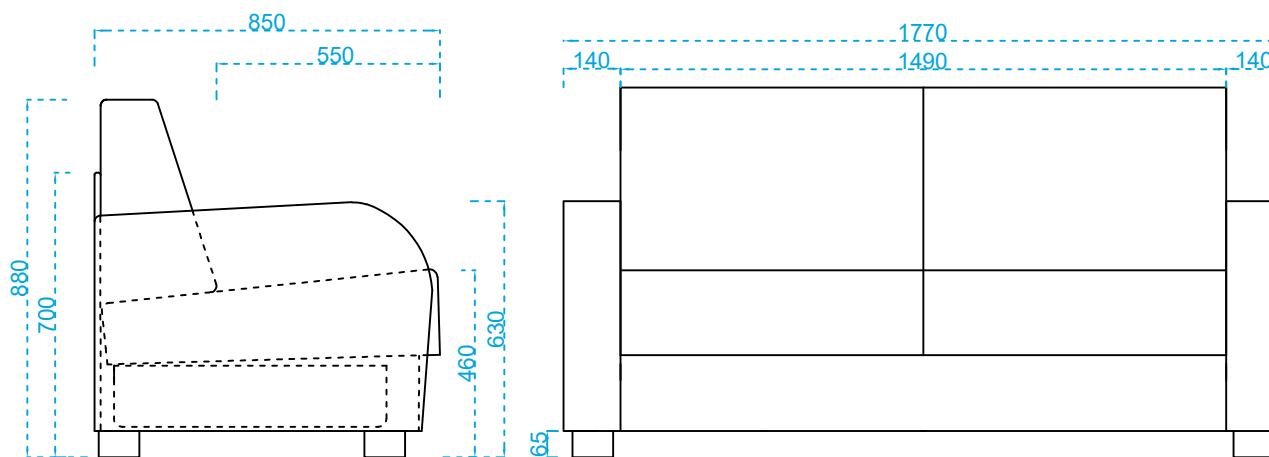

Toode:

RONNY

Leht: 2/2

TARMEKO

diivanvoodi

külgvaade magamisasendis