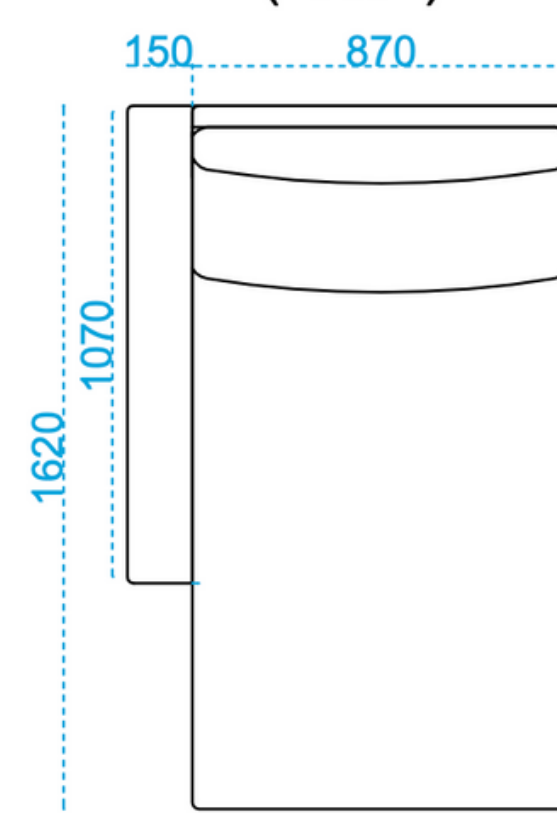

MIAMI

NEUTRAALNE JA ELEGANTNE
KUNINGLIKU MUGAVUSEGA

 **TARMEKO**

Lahtised istepadjad ja lahtised seljapadjad.

ISTE: HR poroloon 35kg + TT poroloon 55kg

SELG: suled segatuna purustatud porolooni ja fiiberkiuga

1ne vahemoodul KT'ga nr1
(vasak)

2ne vahemoodul KT'ga nr1
(vasak)

DS moodul KT'ga nr1
(vasak)

tugitool KT'ga nr1

2ne diivan KT'ga nr1

1ne vahemoodul KT'ga nr2
(vasak)

2ne vahemoodul KT'ga nr2
(vasak)

DS moodul KT'ga nr2
(vasak)