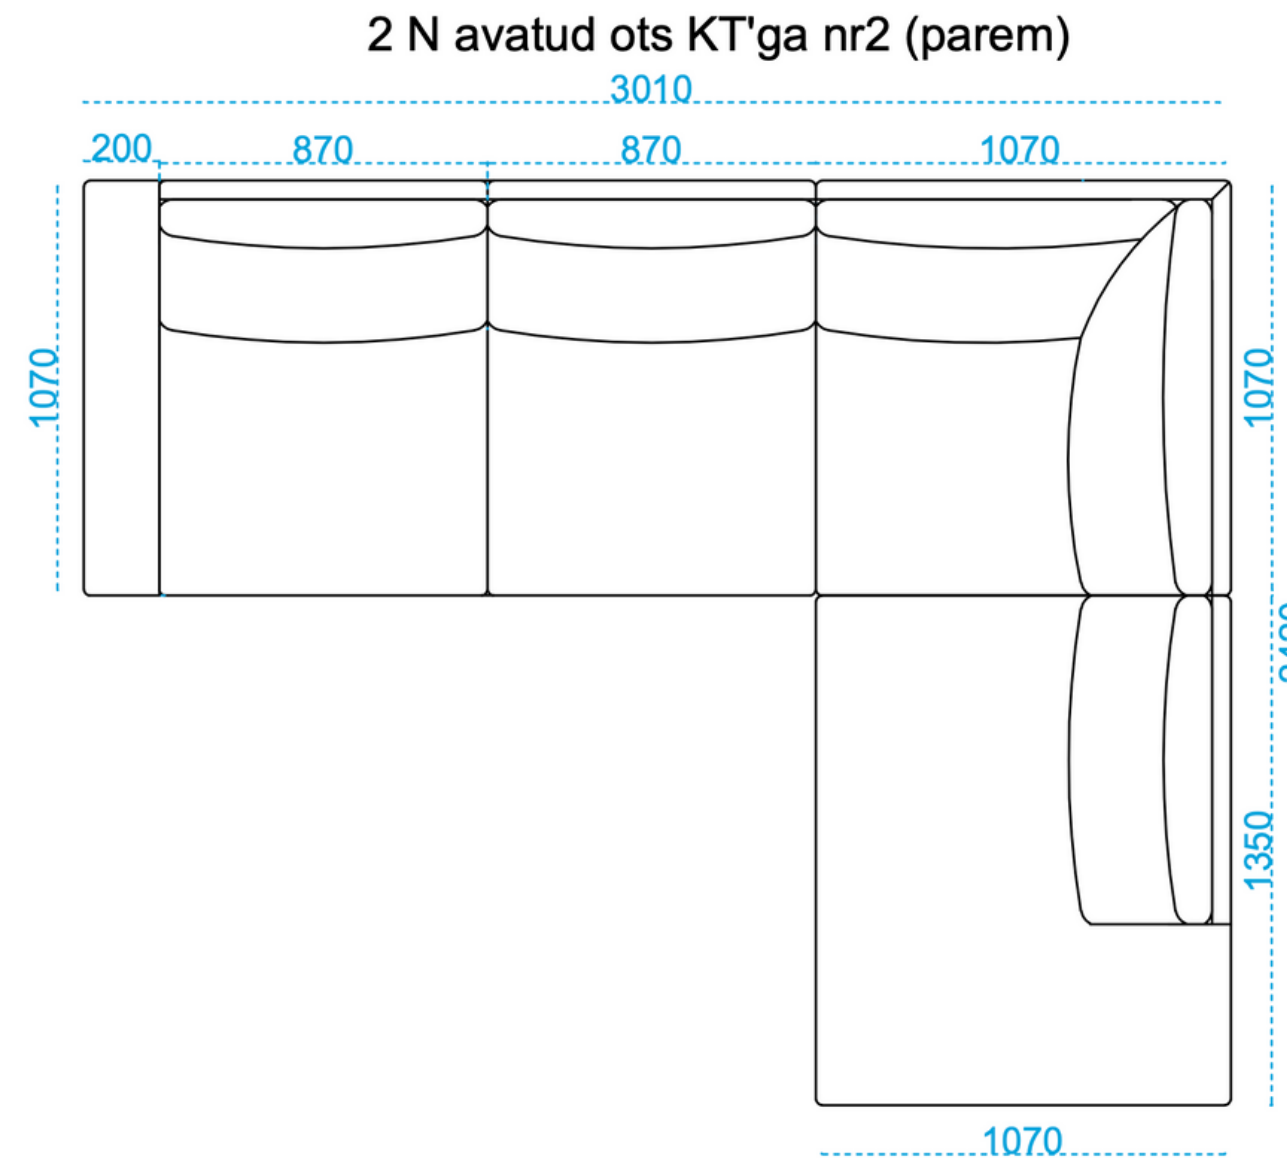

Lahtised istepadjad ja lahtised seljapadjad.

ISTE: HR poroloon 35kg + TT poroloon 55kg

SELG: suled segatuna purustatud porolooni ja fiiberkiuga

DEKO PADJAD: ei ole selle tootega kaasas. Lisapatju ("Collar") on võimalik eraldi juurde osta.

KÄETUGI: poroloon 25kg

RAAM: vineer + täispuit, sik-sak vedrud

JALAD: standard - metall H150, must. Valikuline - erinevad puidust jalad