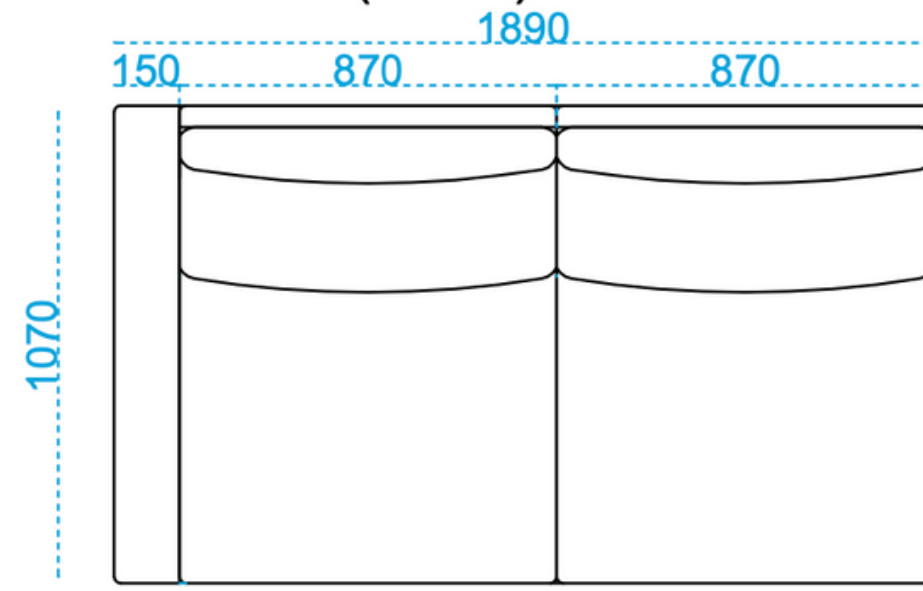

2ne vahemoodul KT'ga nr1
(vasak)