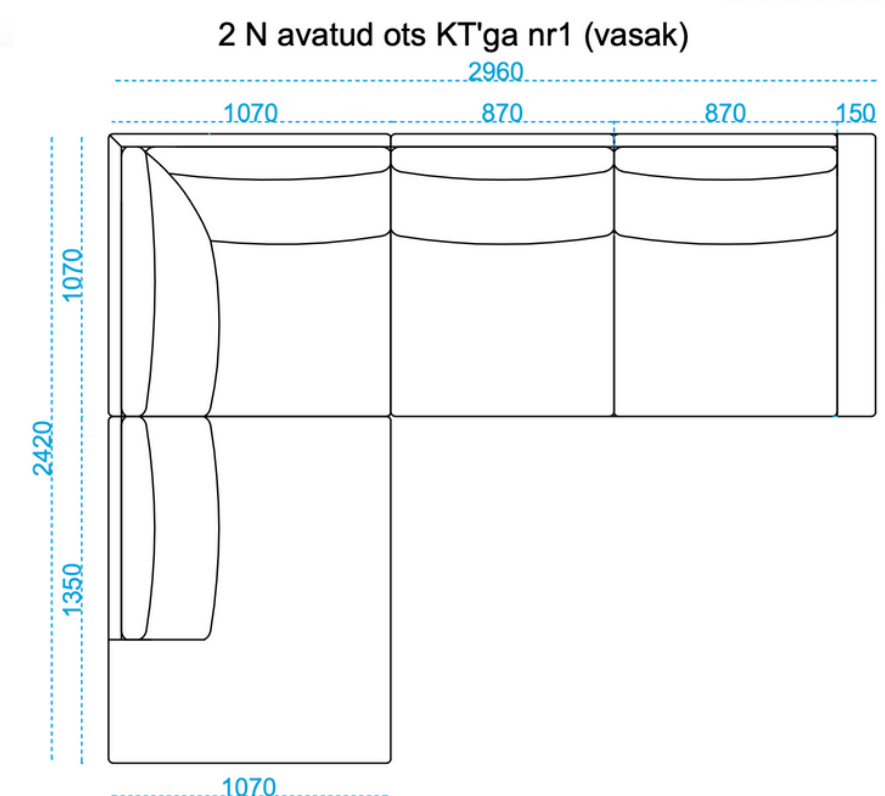

DS moodul KT'ga nr1
(vasak)