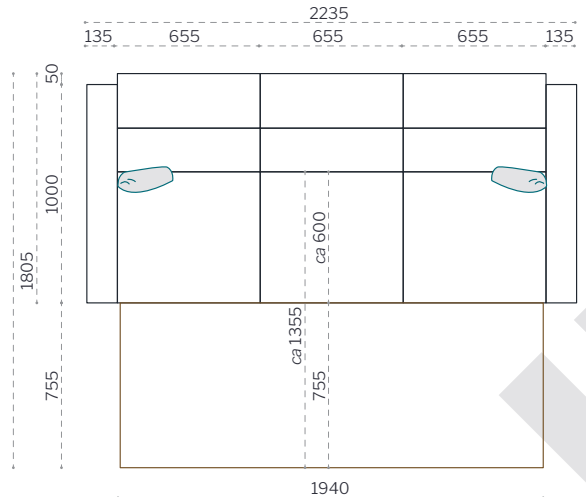

# Halti

Tugitoolid | Diivanid | Diivanvoodid

Tooteleht

 **TARMEKO**

külgvaade

\* Jalad:  
- standard 45 mm  
- kõrg 105 mm

Tugitool / 1-iste

eestvaade

Diivan / 2-istet

eestvaade

pealtvaade

pealtvaade

Diivan / 3-istet

eestvaade

pealtvaade

Diivanvoodi / 3-istet

pealtvaade

Diivanvoodi / x-iste nurgaga

eestvaade

pealtvaade / 3-istet + nurk + 1-iste

pealtvaade / 3-istet + nurk + 2-istet

Kõik õigused kaitstud.  
© TARMEKO Pehmemööbel OÜ | 2021