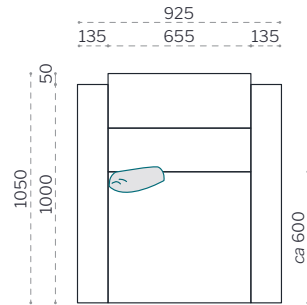

# Halti

Tugitoolid | Diivanid | Diivanvoodid

Tooteleht

 **TARMEKO**

külgvaade

\* Jalad:  
- standard 45 mm  
- kõrg 105 mm

Tugitool / 1-iste

eestvaade

Diivan / 2-istet

eestvaade

pealtvaade

pealtvaade

Diivan / 3-istet

eestvaade

pealtvaade

Diivanvoodi / 3-istet

pealtvaade

Diivanvoodi / x-iste nurgaga

eestvaade

pealtvaade / 3-istet + nurk + 1-iste

pealtvaade / 3-istet + nurk + 2-istet

Kõik õigused kaitstud.  
© TARMEKO Pehmemööbel OÜ | 2021