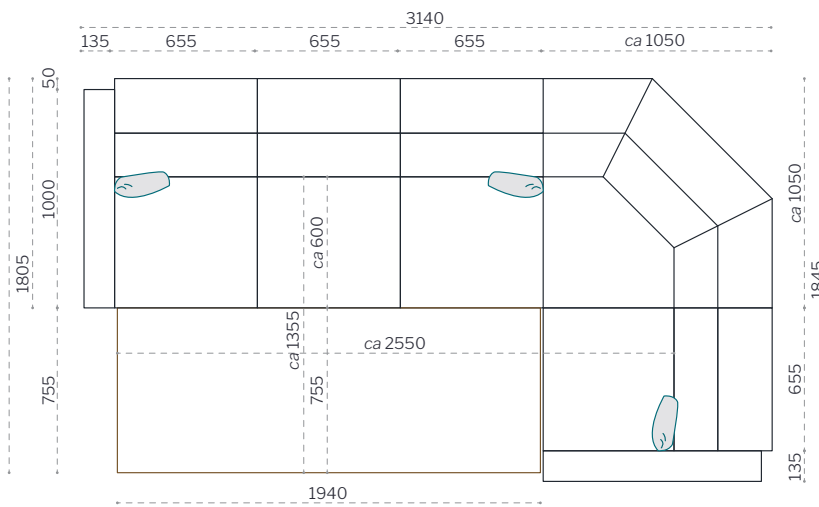

pealtvaade

Diivanvoodi / x-iste nurgaga

eestvaade

pealtvaade / 3-istet + nurk + 1-iste

pealtvaade / 3-istet + nurk + 2-istet

Kõik õigused kaitstud.  
© TARMEKO Pehmemööbel OÜ | 2021