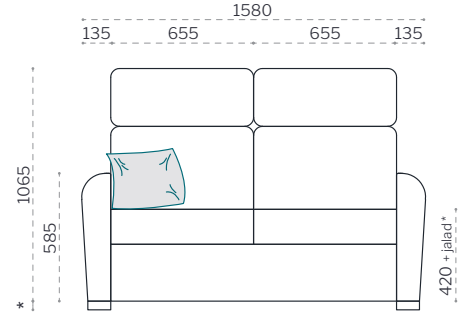

# Halti

Tugitoolid | Diivanid | Diivanvoodid

Tooteleht

 **TARMEKO**

külgvaade

\* Jalad:  
- standard 45 mm  
- kõrg 105 mm

Tugitool / 1-iste

eestvaade

Diivan / 2-istet

eestvaade

pealtvaade

pealtvaade

Diivan / 3-istet

eestvaade

pealtvaade

Diivanvoodi / 3-istet

pealtvaade

Diivanvoodi / x-iste nurgaga

eestvaade

pealtvaade / 3-istet + nurk + 1-iste

pealtvaade / 3-istet + nurk + 2-istet

Kõik õigused kaitstud.  
© TARMEKO Pehmemööbel OÜ | 2021