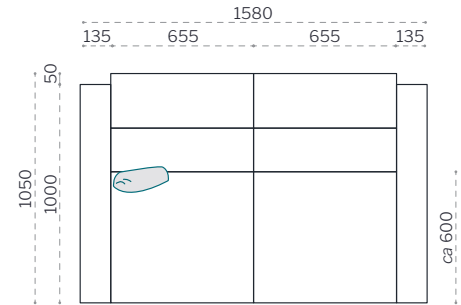

# Halti

Tugitoolid | Diivanid | Diivanvoodid

Tooteleht

 **TARMEKO**

külgvaade

\* Jalad:  
- standard 45 mm  
- kõrg 105 mm

Tugitool / 1-iste

eestvaade

Diivan / 2-istet

eestvaade

pealtvaade

pealtvaade

Diivan / 3-istet

eestvaade

pealtvaade

Diivanvoodi / 3-istet

pealtvaade

Diivanvoodi / x-iste nurgaga

eestvaade

pealtvaade / 3-istet + nurk + 1-iste

pealtvaade / 3-istet + nurk + 2-istet

Kõik õigused kaitstud.  
© TARMEKO Pehmemööbel OÜ | 2021