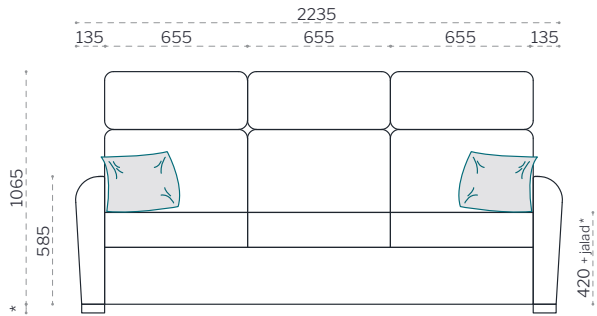

Diivan / 2-istet

eestvaade

pealtvaade

pealtvaade

Diivan / 3-istet

eestvaade

pealtvaade

Diivanvoodi / 3-istet

pealtvaade

Diivanvoodi / x-iste nurgaga

eestvaade

pealtvaade / 3-istet + nurk + 1-iste

pealtvaade / 3-istet + nurk + 2-istet

Kõik õigused kaitstud.  
© TARMEKO Pehmemööbel OÜ | 2021