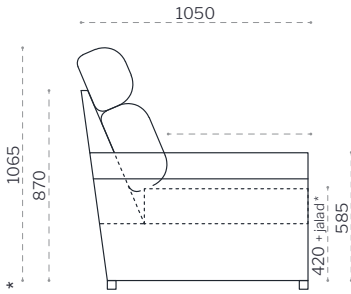

# Halti

Tugitoolid | Diivanid | Diivanvoodid

Tooteleht

 **TARMEKO**

külgvaade

\* Jalad:  
- standard 45 mm  
- kõrg 105 mm

Tugitool / 1-iste

eestvaade

Diivan / 2-istet

eestvaade

pealtvaade

pealtvaade

Diivan / 3-istet

eestvaade

pealtvaade

Diivanvoodi / 3-istet