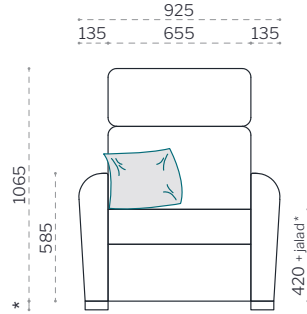

# Halti

Tugitoolid | Diivanid | Diivanvoodid

Tooteleht

 **TARMEKO**

külgvaade

\* Jalad:  
- standard 45 mm  
- kõrg 105 mm

Tugitool / 1-iste

eestvaade

Diivan / 2-istet

eestvaade

pealtvaade

pealtvaade

Diivan / 3-istet

eestvaade

pealtvaade

Diivanvoodi / 3-istet