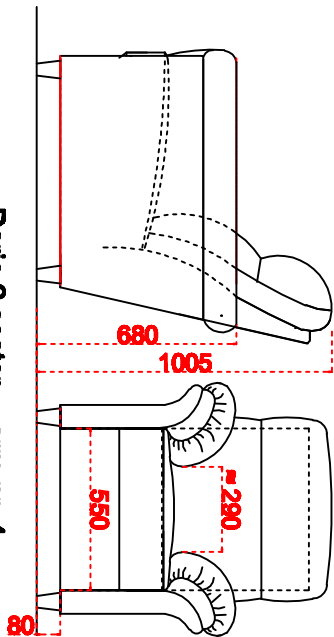

Dario armchair arm nr. 4.

1000 tugiicolii ei mahu istuma ?

Dario 2 seater arm nr. 4.

1000

Dario 3 seater arm nr. 4.

1000

Dario 3 C 2 arm nr. 4.

2955

arm nr. 4.

80