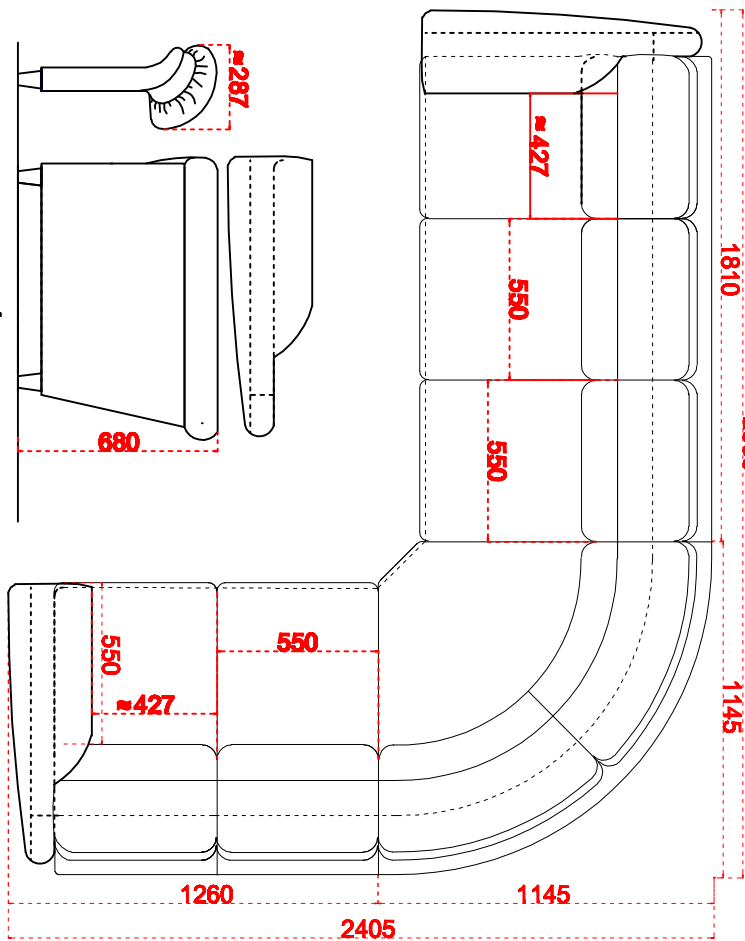

Dario armchair arm nr. 4.

1000 tugiicolii ei mahu istuma ?

Dario 2 seater arm nr. 4.

1000

Dario 3 seater arm nr. 4.

1000

Dario 3 C 2 arm nr. 4.

2955

arm nr. 4.

80