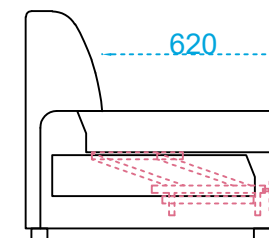

Toode:

BONNE

Leht: 1/1

 TARMEKO

diivanvoodi pesukastiga (parem)

tavaasend

lõõgastusasend

puhkeasend