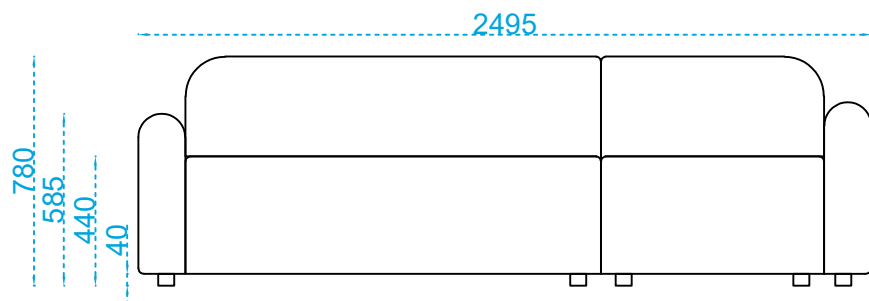

Toode:

BONNE

Leht: 1/1

 TARMEKO

diivanvoodi pesukastiga (parem)

tavaasend

lõõgastusasend

puhkeasend