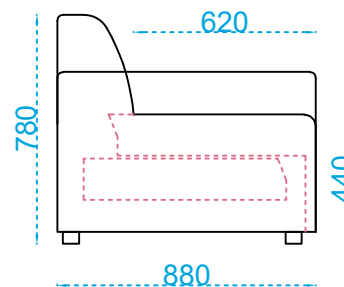

Toode:

BONNE

Leht: 1/1

 TARMEKO

diivanvoodi pesukastiga (parem)

tavaasend

lõõgastusasend

puhkeasend