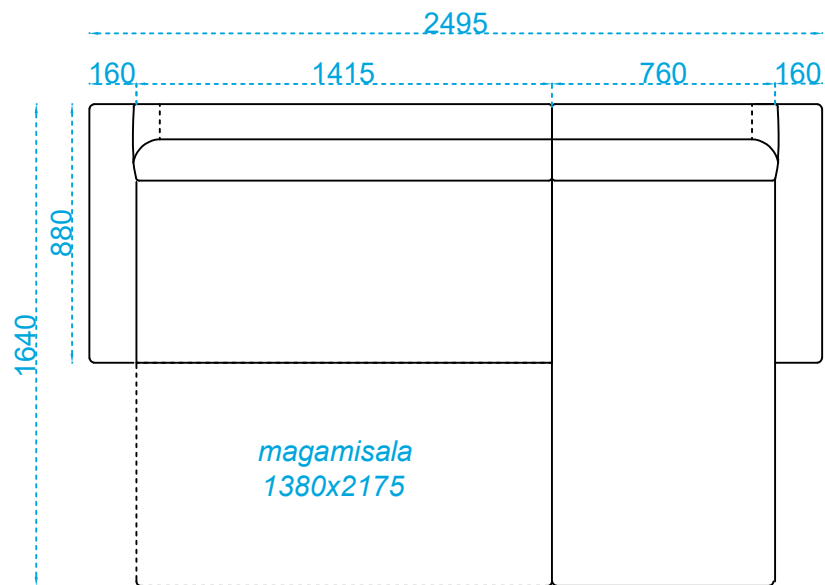

Toode:

BONNE

Leht: 1/1

 TARMEKO

diivanvoodi pesukastiga (parem)

tavaasend

lõõgastusasend

puhkeasend