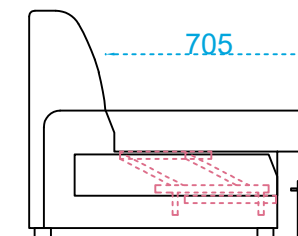

Toode:

BONNE

Leht: 1/1

 TARMEKO

diivanvoodi pesukastiga (parem)

tavaasend

lõõgastusasend

puhkeasend