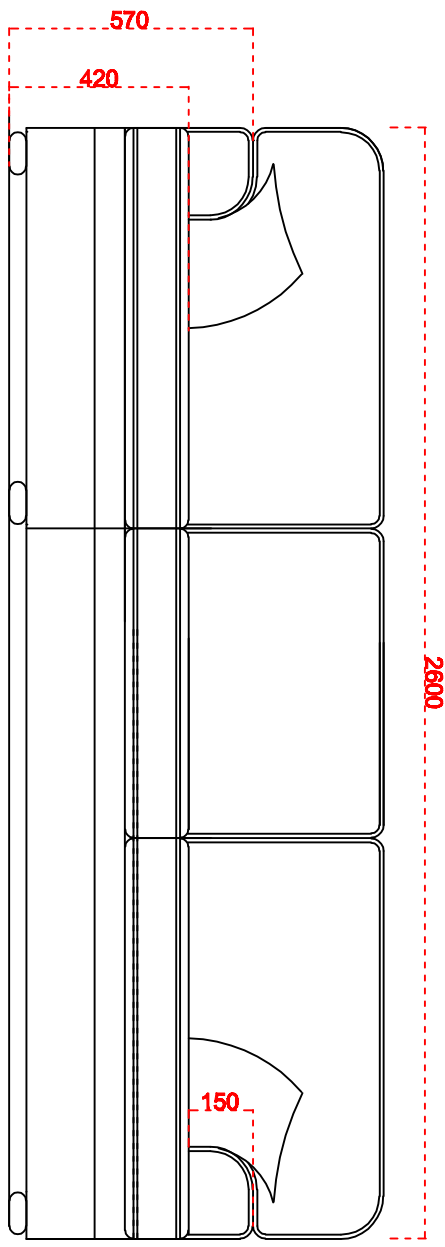

"ALABAMA" 3 seater DS

DS padja alla
JARI KARKASS
POLSTERDATTUNA