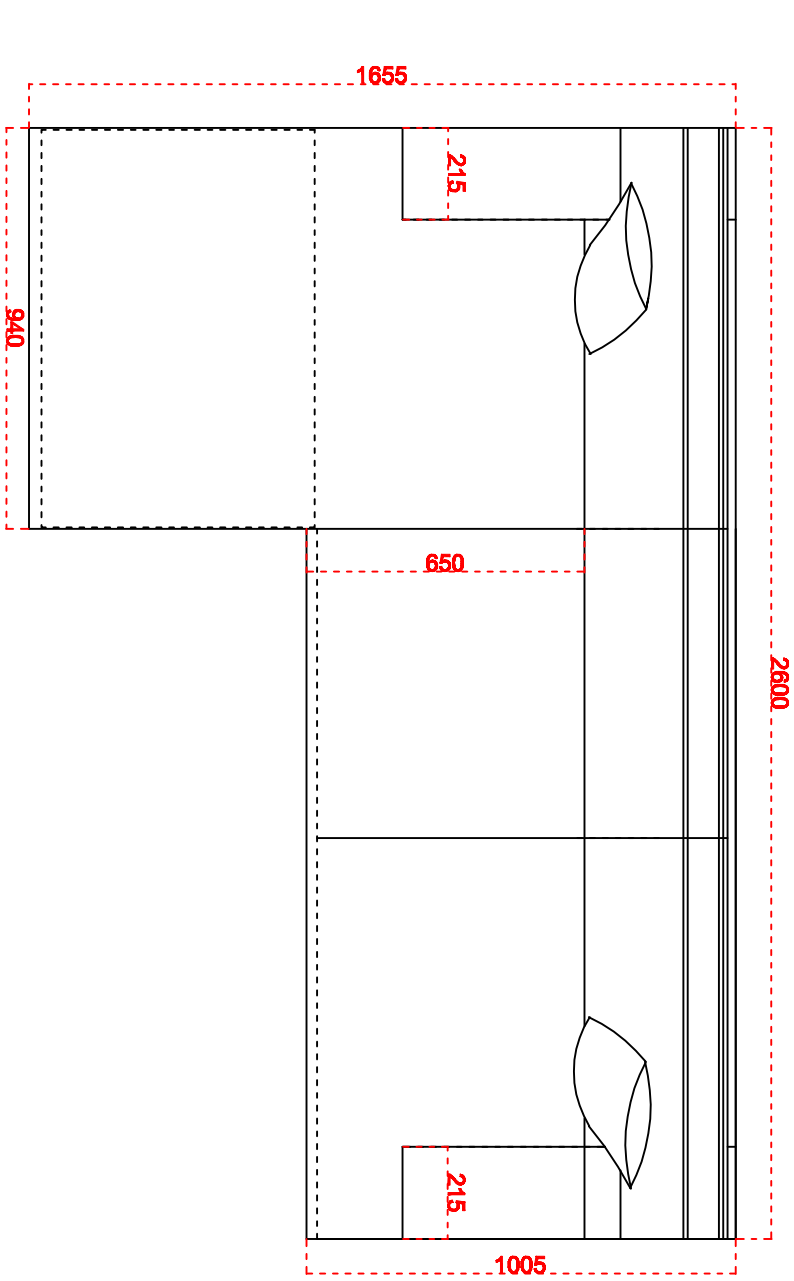

"ALABAMA" 3 seater DS

DS padja alla
JARI KARKASS
POLSTERDATTUNA