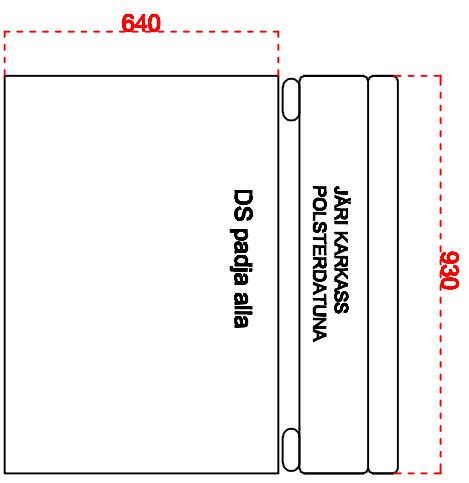

"ALABAMA" 3 seater DS

DS padja alla
JARI KARKASS
POLSTERDATTUNA