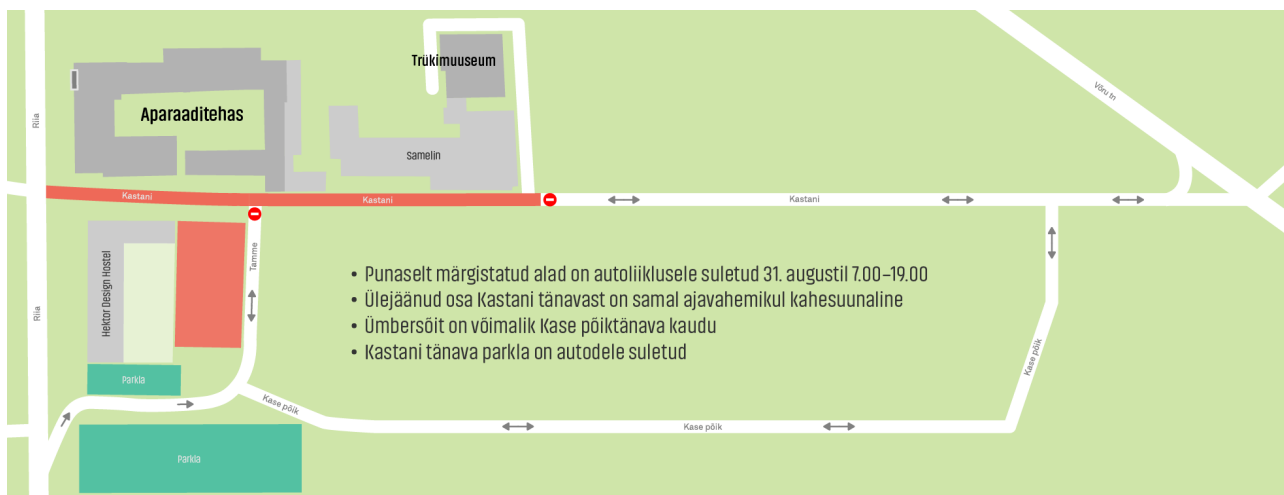

# Hea Kastani tänava elanik!

Teavitame teid Aparaaditehase tänavaturu tõttu aset leidvast liikluskorralduse muudatusest: **KASTANI TÄNAV ON AUTOLIIKLUSELE OSALISELT SULETUD LAUPÄEVAL, 31. augusti 7.00 – 19.00, SAMELINI TEHASEST KUNI RIIA TÄNAVANI.** Ülejäänud osa tänavast muutub kahe-suunaliseks. Palume jälgida ajutisi liiklusmärke ja neil, kelle jaoks on liiklusele suletud osa tänavast ainukeseks võimaluseks hoovist autoga väljuda, oma sõiduvahend soovi korral eelmisel öhtul raudteeäärsesse parklasse ümber parkida.

Infoks veel! Üks tänavaturu lavadest hakkab paiknema Samelini jalatsivabriku hoovil ja sealne hea muusika (11.00-17.00) võib kostuda ka kõrvalasuvate majadeni.

Lisainfot leiage Aparaaditehase kodulehelt ([www.aparaaditehas.ee/festival](http://www.aparaaditehas.ee/festival)) ja Facebookist (Aparaaditehase festival)