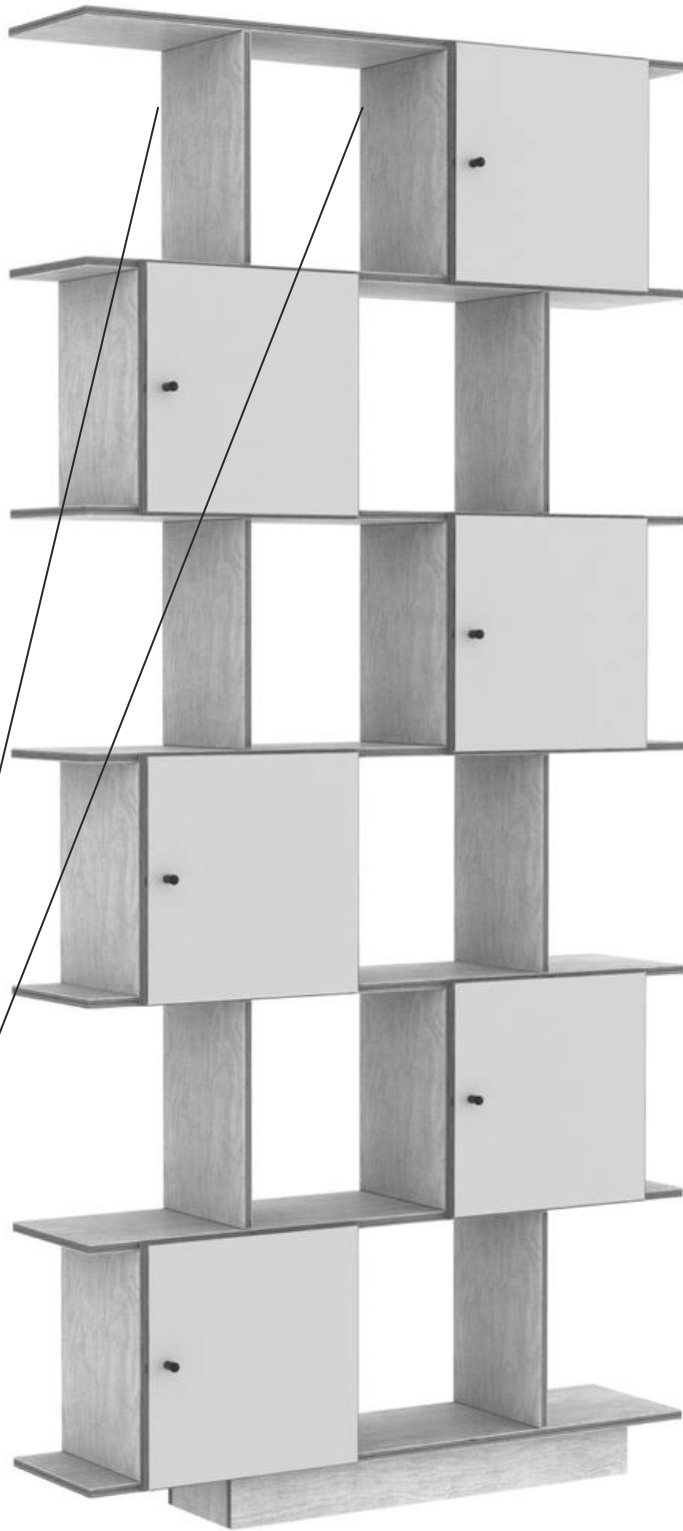

# SHELF BOXY

radis

NORDIC ELEGANCE

[WWW.RADIS.EE](http://WWW.RADIS.EE)

	S	M	L
BOXY4 -	8	12	16
BOXY5 -	10	16	22
BOXY6 -	12	18	24

	S	M	L
BOXY4 -	64	96	128
BOXY5 -	80	124	176
BOXY6 -	96	144	192

X2

X1

	S	M	L
BOXY4 -	24	36	48
BOXY5 -	30	46	60
BOXY6 -	36	54	72

BOXY4 - 4 LEVELS  
 BOXY5 - 5 LEVELS  
 BOXY6 - 6 LEVELS

BOXY - S - 104 CM  
 BOXY - M - 156 CM  
 BOXY - L - 208 CM

1

2

**3**

**IMPORTANT:**  
REPEAT UNTIL UPPER SHELF

4

5

**IMPORTANT:**

**FIX THE SIDEBOARD  
TO THE WALL**