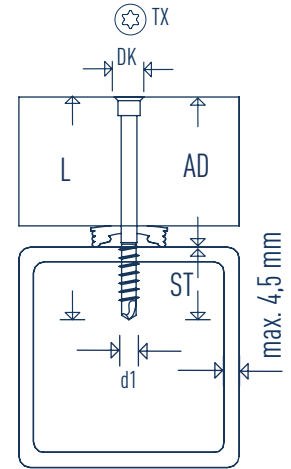

Alu-BohrFix®

SIHGAFIX®

Alu-BohrFix®

MA Nr. 38652/16/1

Alu-BohrFix®

d ₁	L	AD	ST	DK	TX
[mm]	[mm]	[mm]	[mm]	[mm]	[mm]
5,5	46	25	21	8,0	25
5,5	51	30	21	8,0	25
5,5	61	40	21	8,0	25

TerrassenFix®
Zwinge TFZ

www.sihga.com

TerrassenFix® II TF

FujiFix® FF

SymbioFix®
Bohrer SBF

KompeFix® KF

TAKE THE BEST

1.

A [mm]	
400	450
