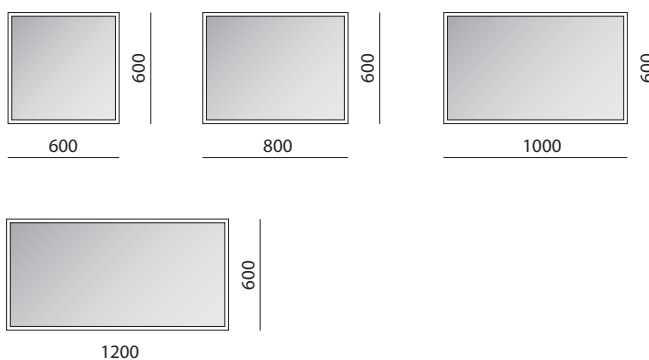

SPOGUĻI II

ST SĒRIJA

- Plexiglas mala ar LED apgaismojumu
- Infrasarkanais sensors ar krēslainas gaismas opciju
- Spoguļa apsilde (svīduma likvidēšanai) ar on/off slēdzi (IP44)
- Spoguļa stikls aizmugurē aprīkots ar drošu PVC plēvi
- Var novietot horizontāli un vertikāli
- DualWhite krāsu temperatūra 4000/6000K (600x600 tikai 6000K)
- Spoguļa biezums ir 5mm

DO SĒRIJA

- Spogulis ar fona apgaismojumu (LED)
- Infrasarkanais sensors ar krēslainas gaismas opciju
- Digitālais pulkstenis ar baltiem cipariem
- Spoguļa apsilde (svīduma likvidēšanai) ar on/off slēdzi (IP44)
- Spoguļa stikls aizmugurē aprīkots ar drošu PVC plēvi
- DualWhite krāsu temperatūra 4000/6000 K
- Spoguļa biezums ir 5mm