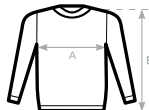

### NAISTE PUSAD

B&C QUEEN CREW NECK_°	XS	S	M	L	XL	2XL	3XL	4XL
A HALF CHEST	44,5	47	50	53	56	59,5	63	-
B BODY LENGTH	60	62	64	66	67	68	69	-

### MEESTE PUSAD

B&C KING CREW NECK_°	XS	S	M	L	XL	2XL	3XL	4XL
A HALF CHEST	49	52	55,5	59	62,5	66	70	74
B BODY LENGTH	69	71	73	75	77	79	80	81