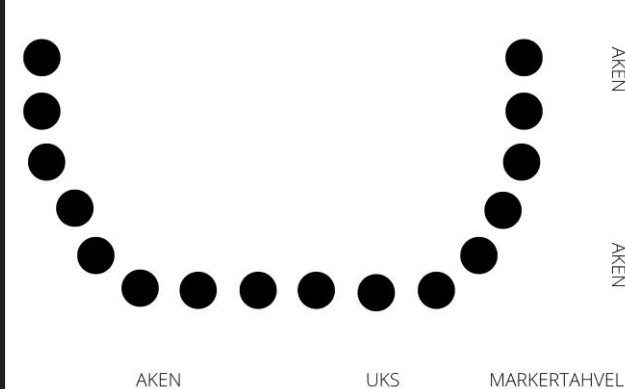

Seminariruum Pööning

Kohvikustil

U-kujuline

EKRAAN

Seminariruum Ait

MARKERTAHVEL 6 M

MARKERTAHVEL 6 M

WIFI | catering | hea kohv | puuviljad | loodusretked