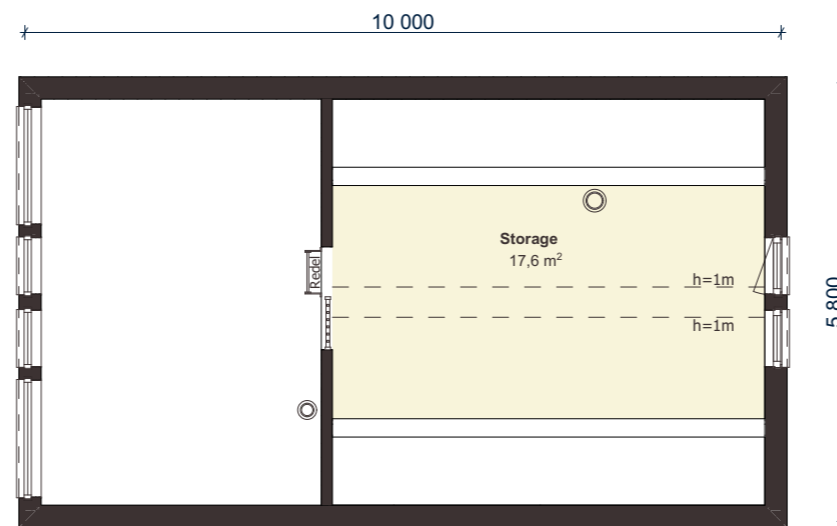

Floor 2	
Room	Area [m2]
Storage	17,6
17,6 m²	

Nordic Panorama