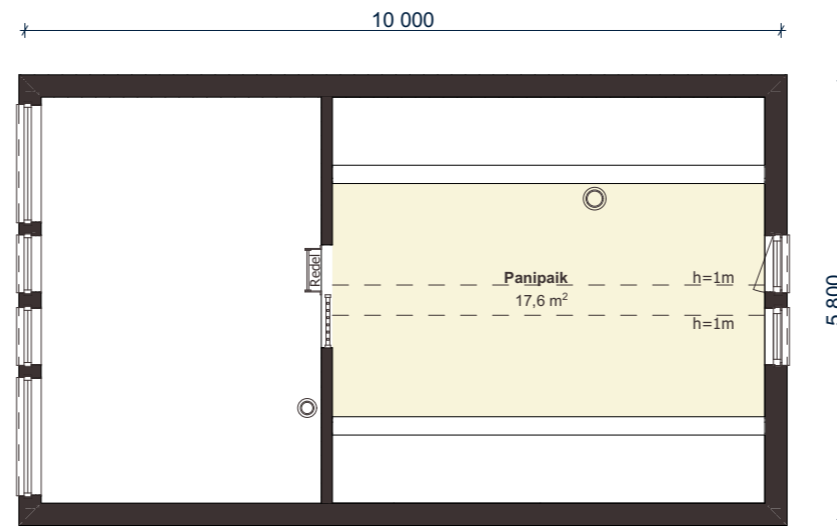

Korrus 2	
Ruum	Pindala [m2]
Panipaik	17,6
<b>17,6 m<sup>2</sup></b>	

Nordic Panorama