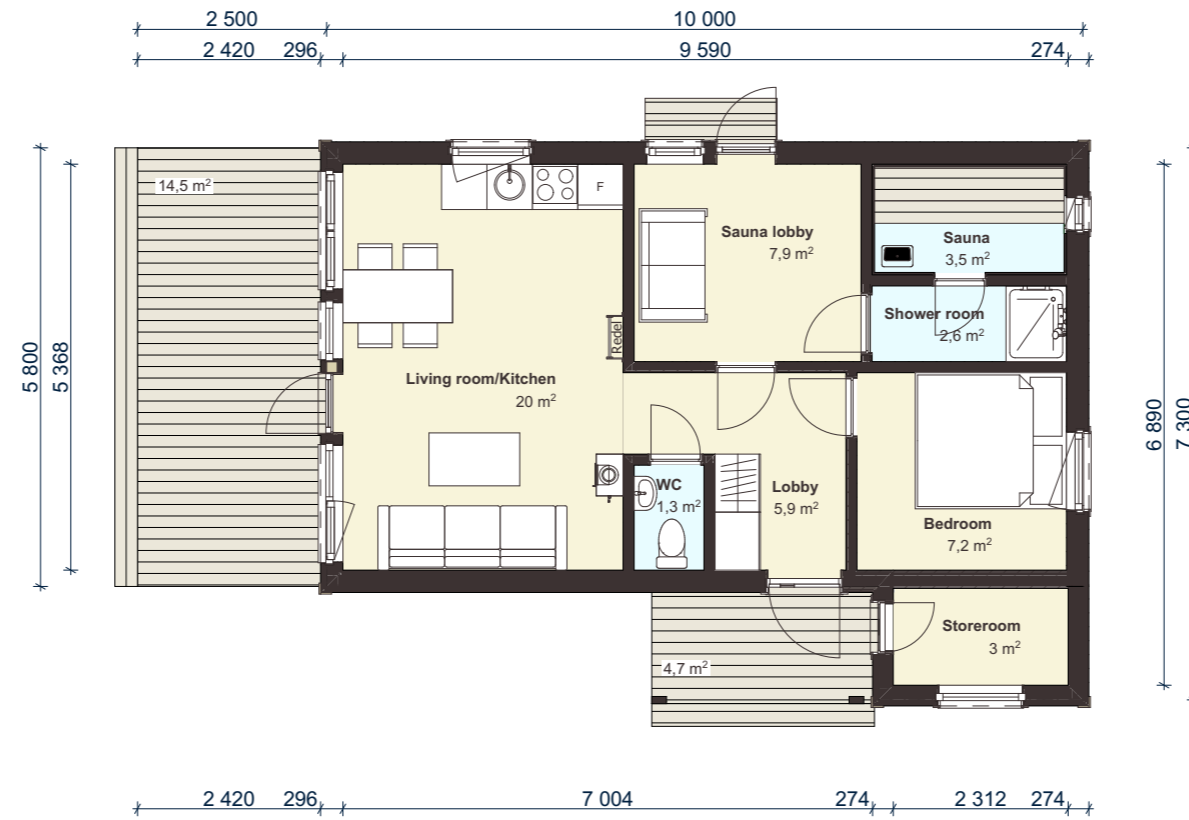

Floor 1	
Room	Area [m2]
Bedroom	7,2
Living room/Kitchen	20,0
Lobby	5,9
Sauna	3,5
Sauna lobby	7,9
Shower room	2,6
Storeroom	3,0
WC	1,3

**51,4 m<sup>2</sup>**

Full house		
	Room	Area [m2]
Floor 1		
	Bedroom	7,2
	Living room/Kitchen	20,0
	Lobby	5,9
	Sauna	3,5
	Sauna lobby	7,9
	Shower room	2,6
	Storeroom	3,0
	WC	1,3
		<b>51,4 m<sup>2</sup></b>

Floor 2		
	Storage	17,6
		<b>17,6 m<sup>2</sup></b>

**69,0 m<sup>2</sup>**

**Footprint  
69,1 m<sup>2</sup>**

Nordic Panorama